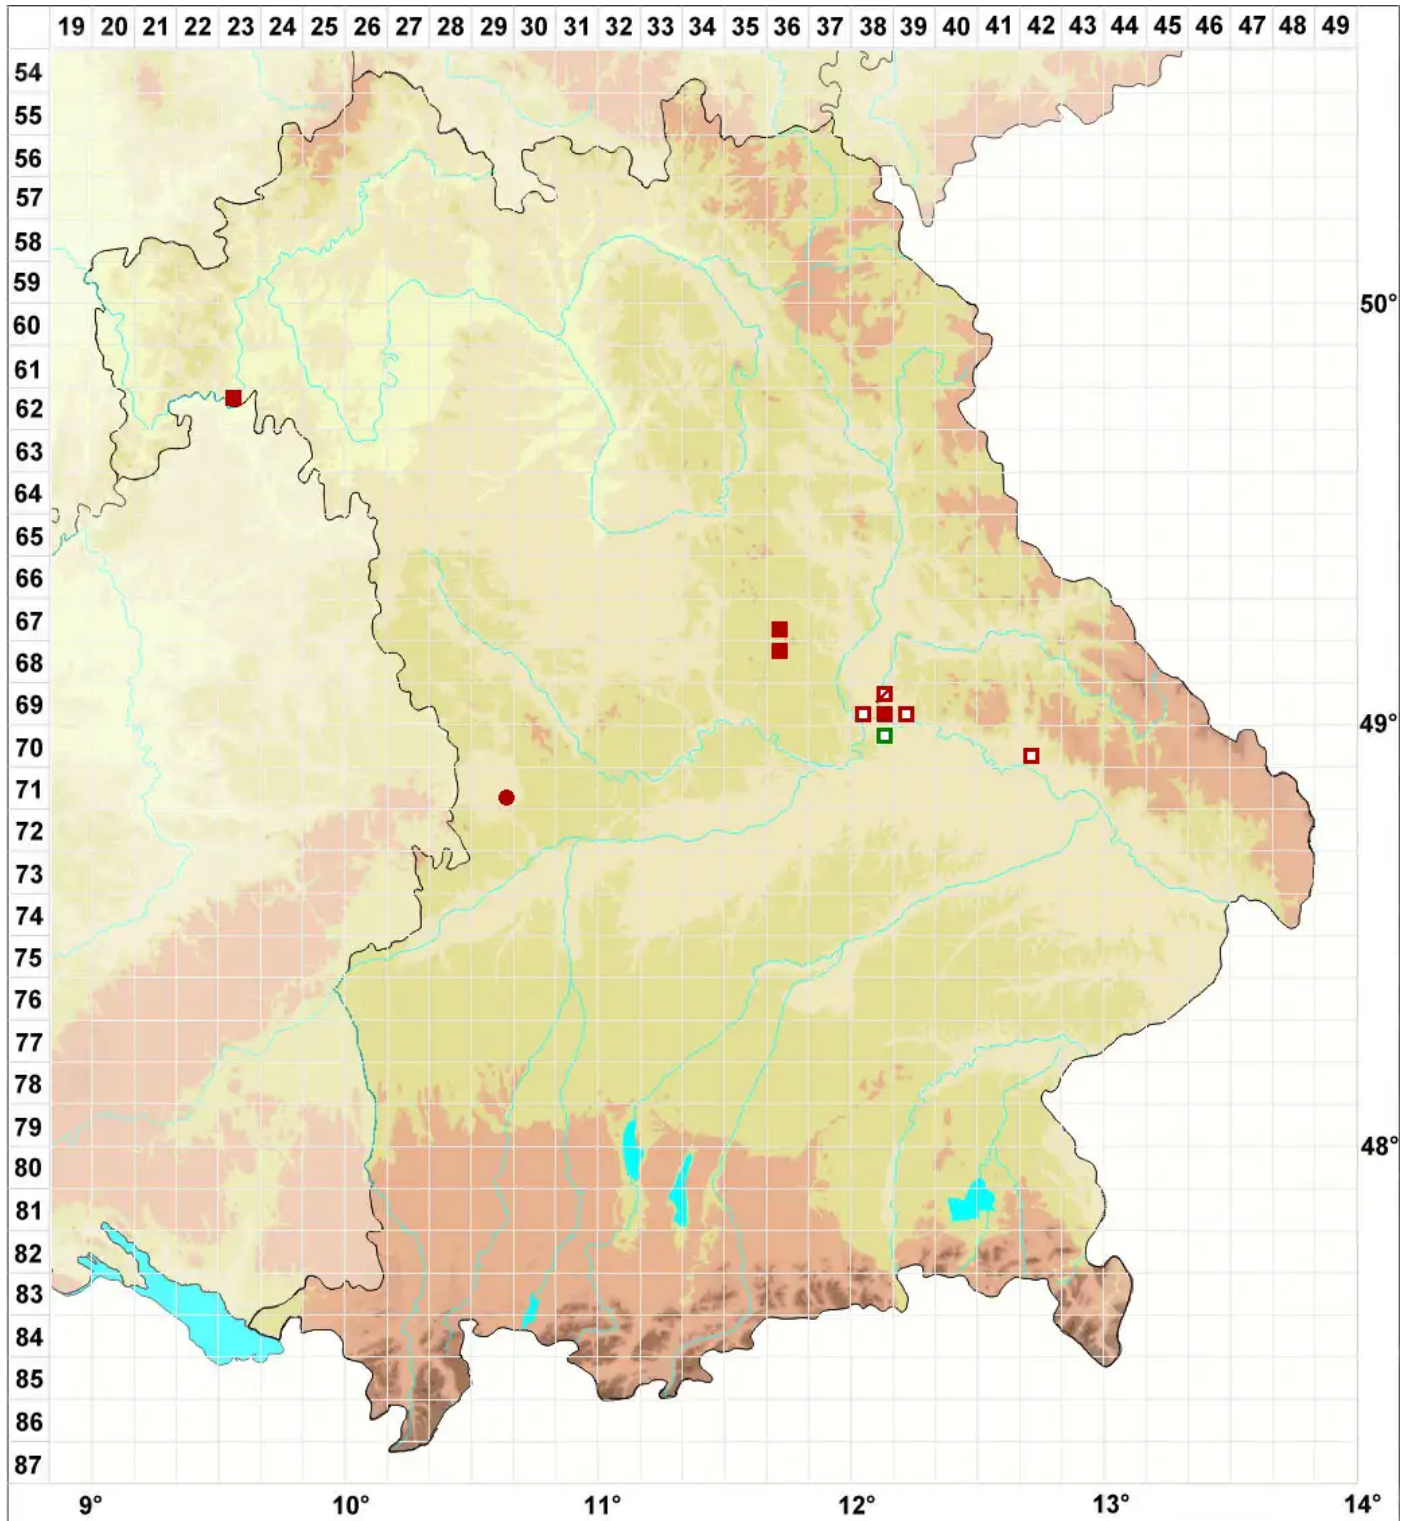

Tortula acaulon var. pilifera (Hedw.) R.H.Zander

Haartragendes Knospen-Drehzahnmoos

Legende:

- Symbole:**
Ausgefülltes Symbol:
Zeitraum von 1980 bis heute (Aktuelle Angabe)
Leeres Symbol:
Zeitraum vor 1980 (Altangabe)
Quadrat: Herbarbeleg