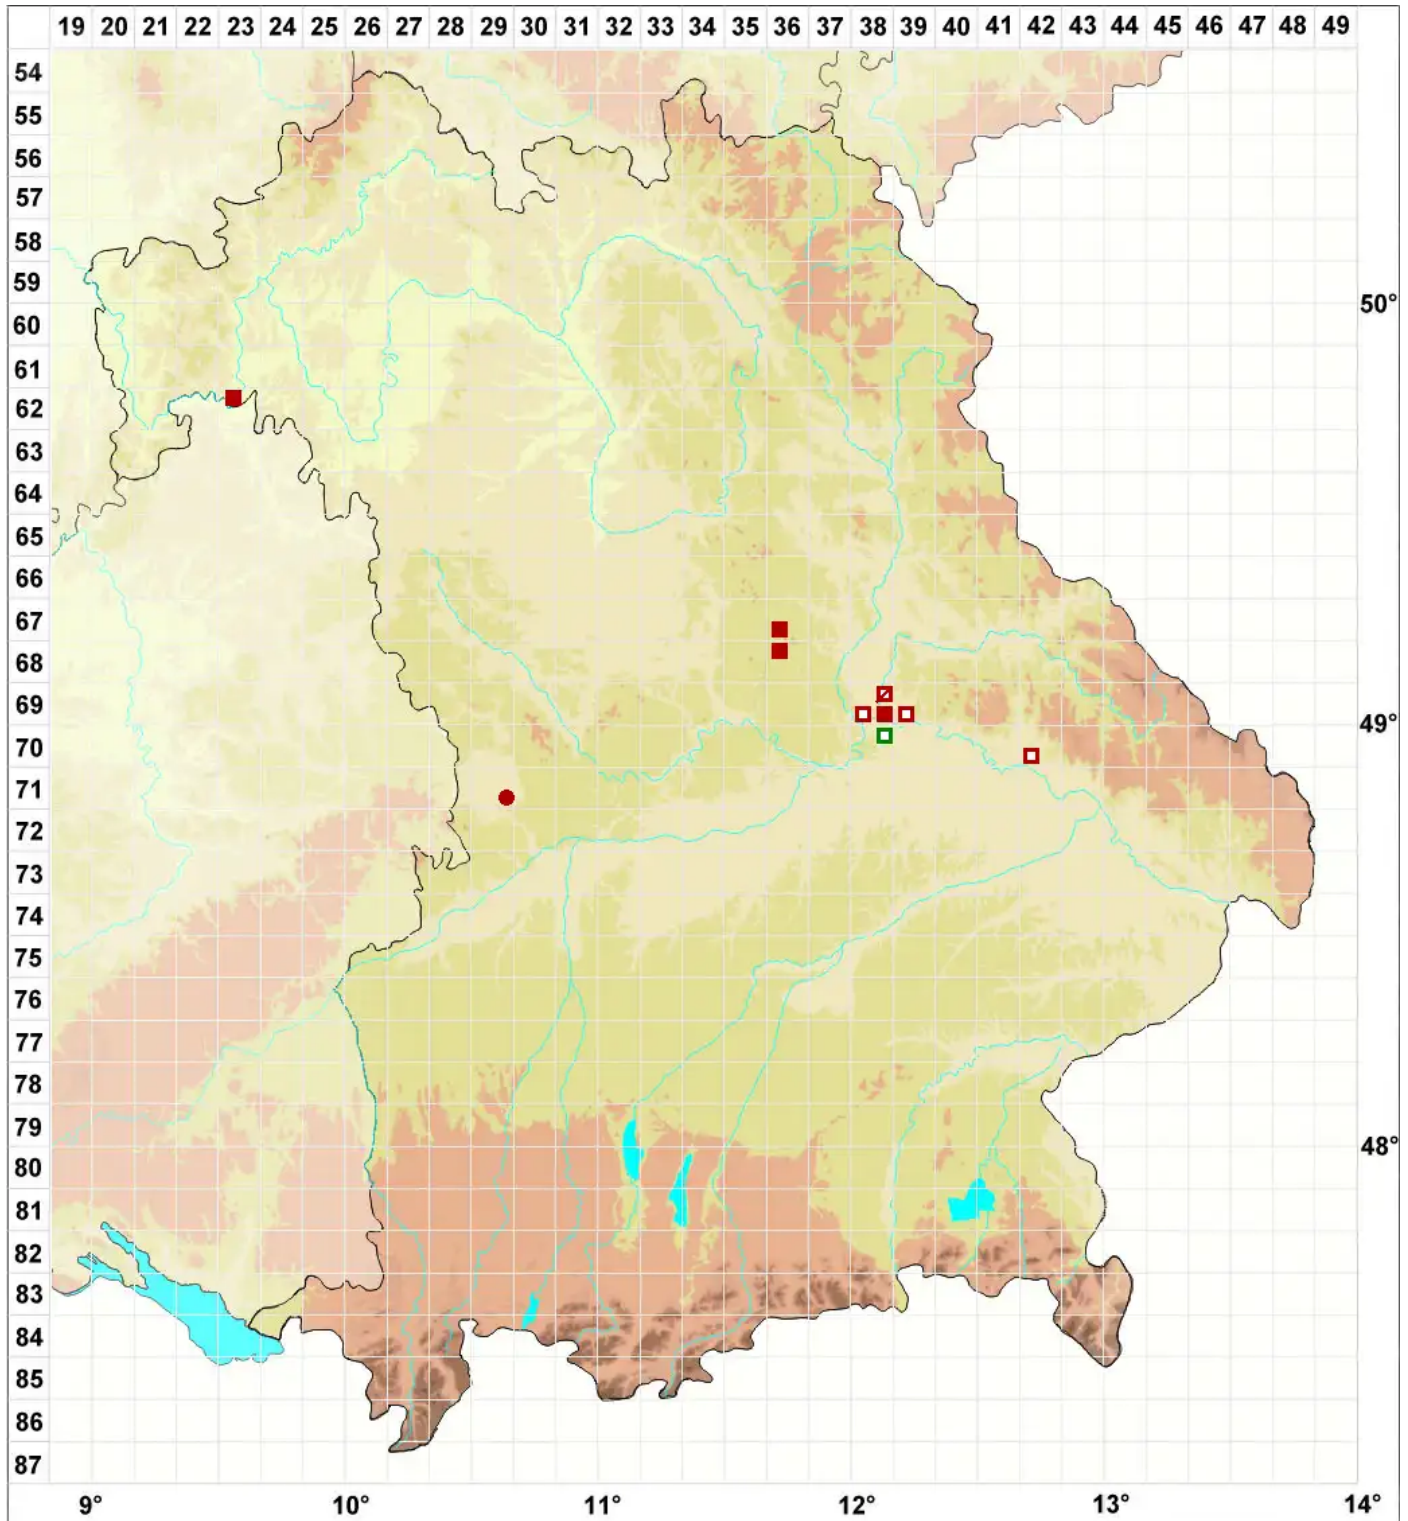

Tortula acaulon var. pilifera (Hedw.) R.H.Zander

Haartragendes Knospen-Drehzahnmoos

Legende:

Symbole:
Ausgefülltes Symbol:
Zeitraum von 1980 bis heute (Aktuelle Angabe)
Leeres Symbol:
Zeitraum vor 1980 (Altangabe)
Quadrat: Herbarbeleg