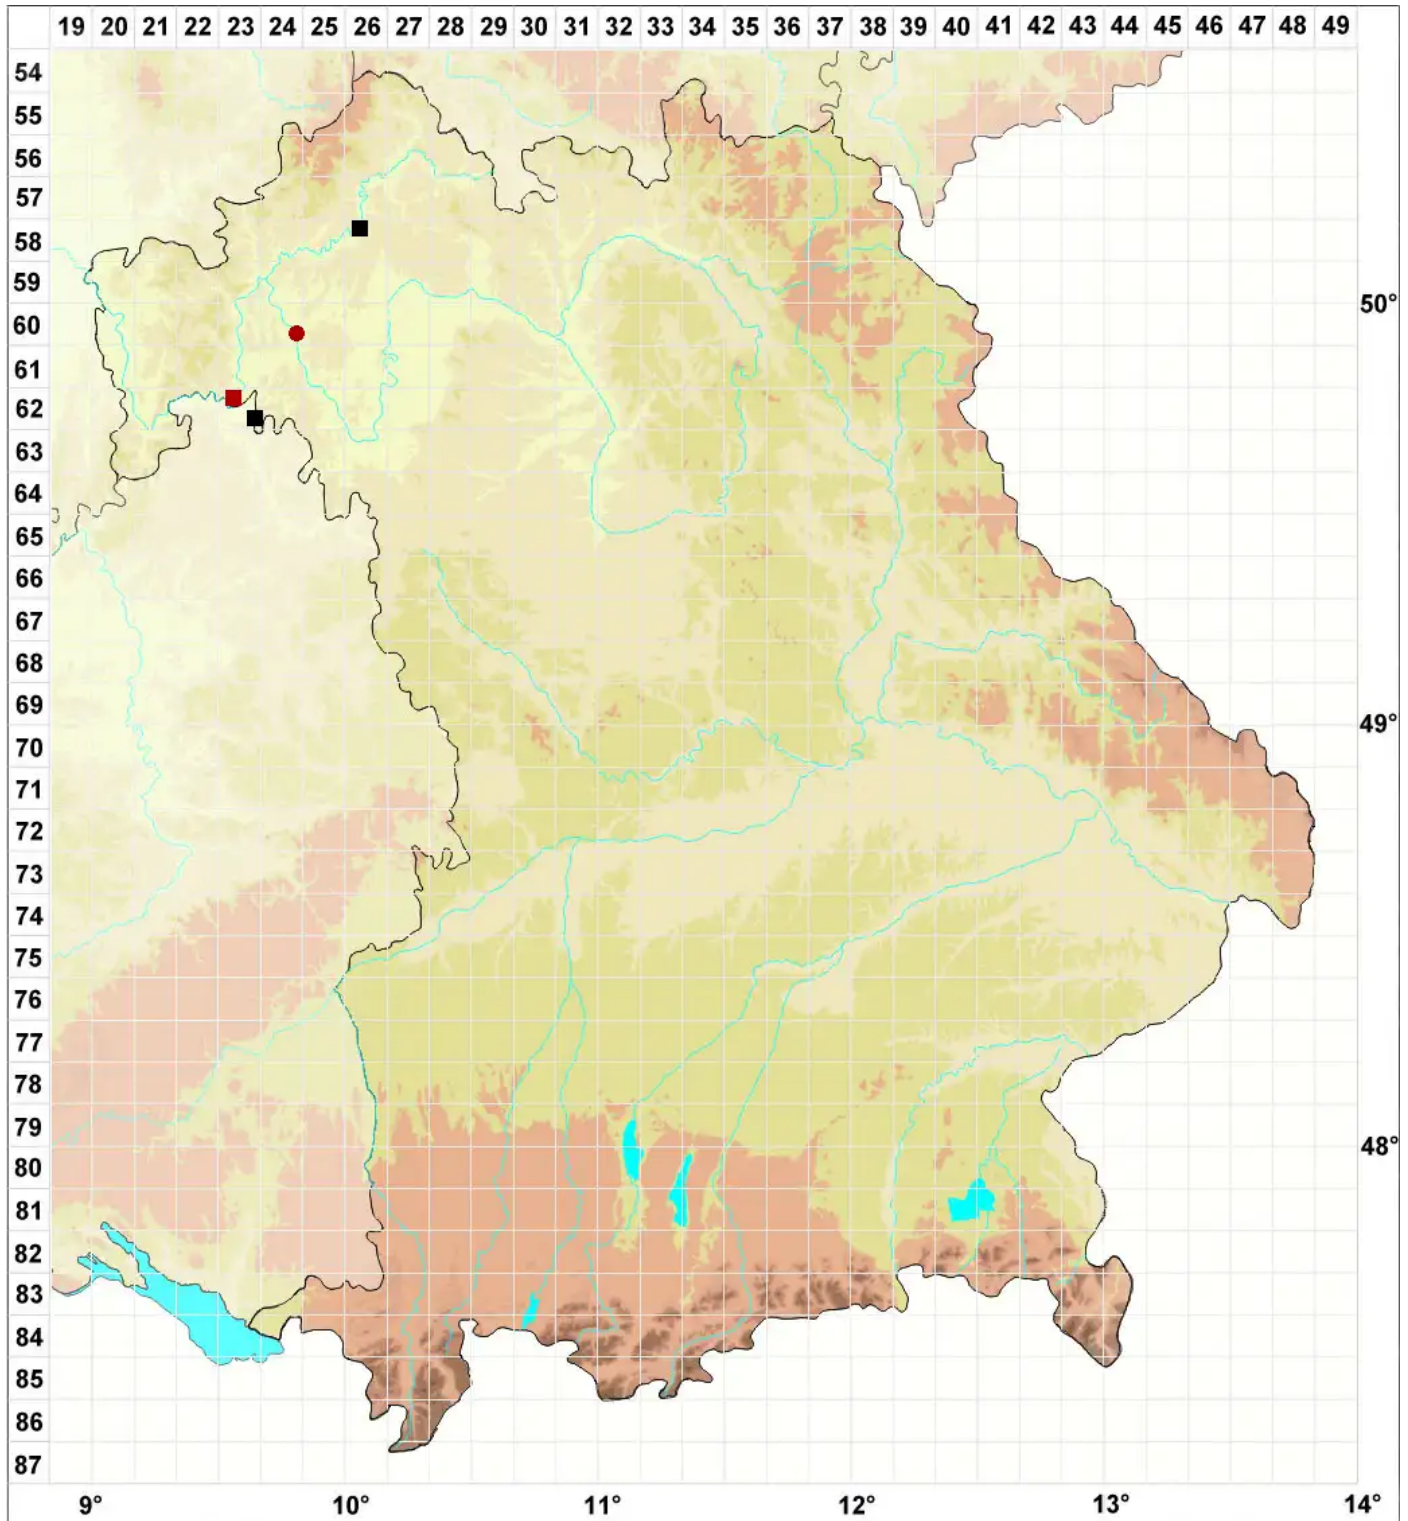

# Tortula atrovirens (Sm.) Lindb.

Schwärzliches Drehzahnmoos

Legende:

**Symbole:**

Ausgefülltes Symbol:  
Zeitraum von 1980 bis heute (Aktuelle Angabe)

Leeres Symbol:  
Zeitraum vor 1980 (Altangabe)

Quadrat: Herbarbeleg