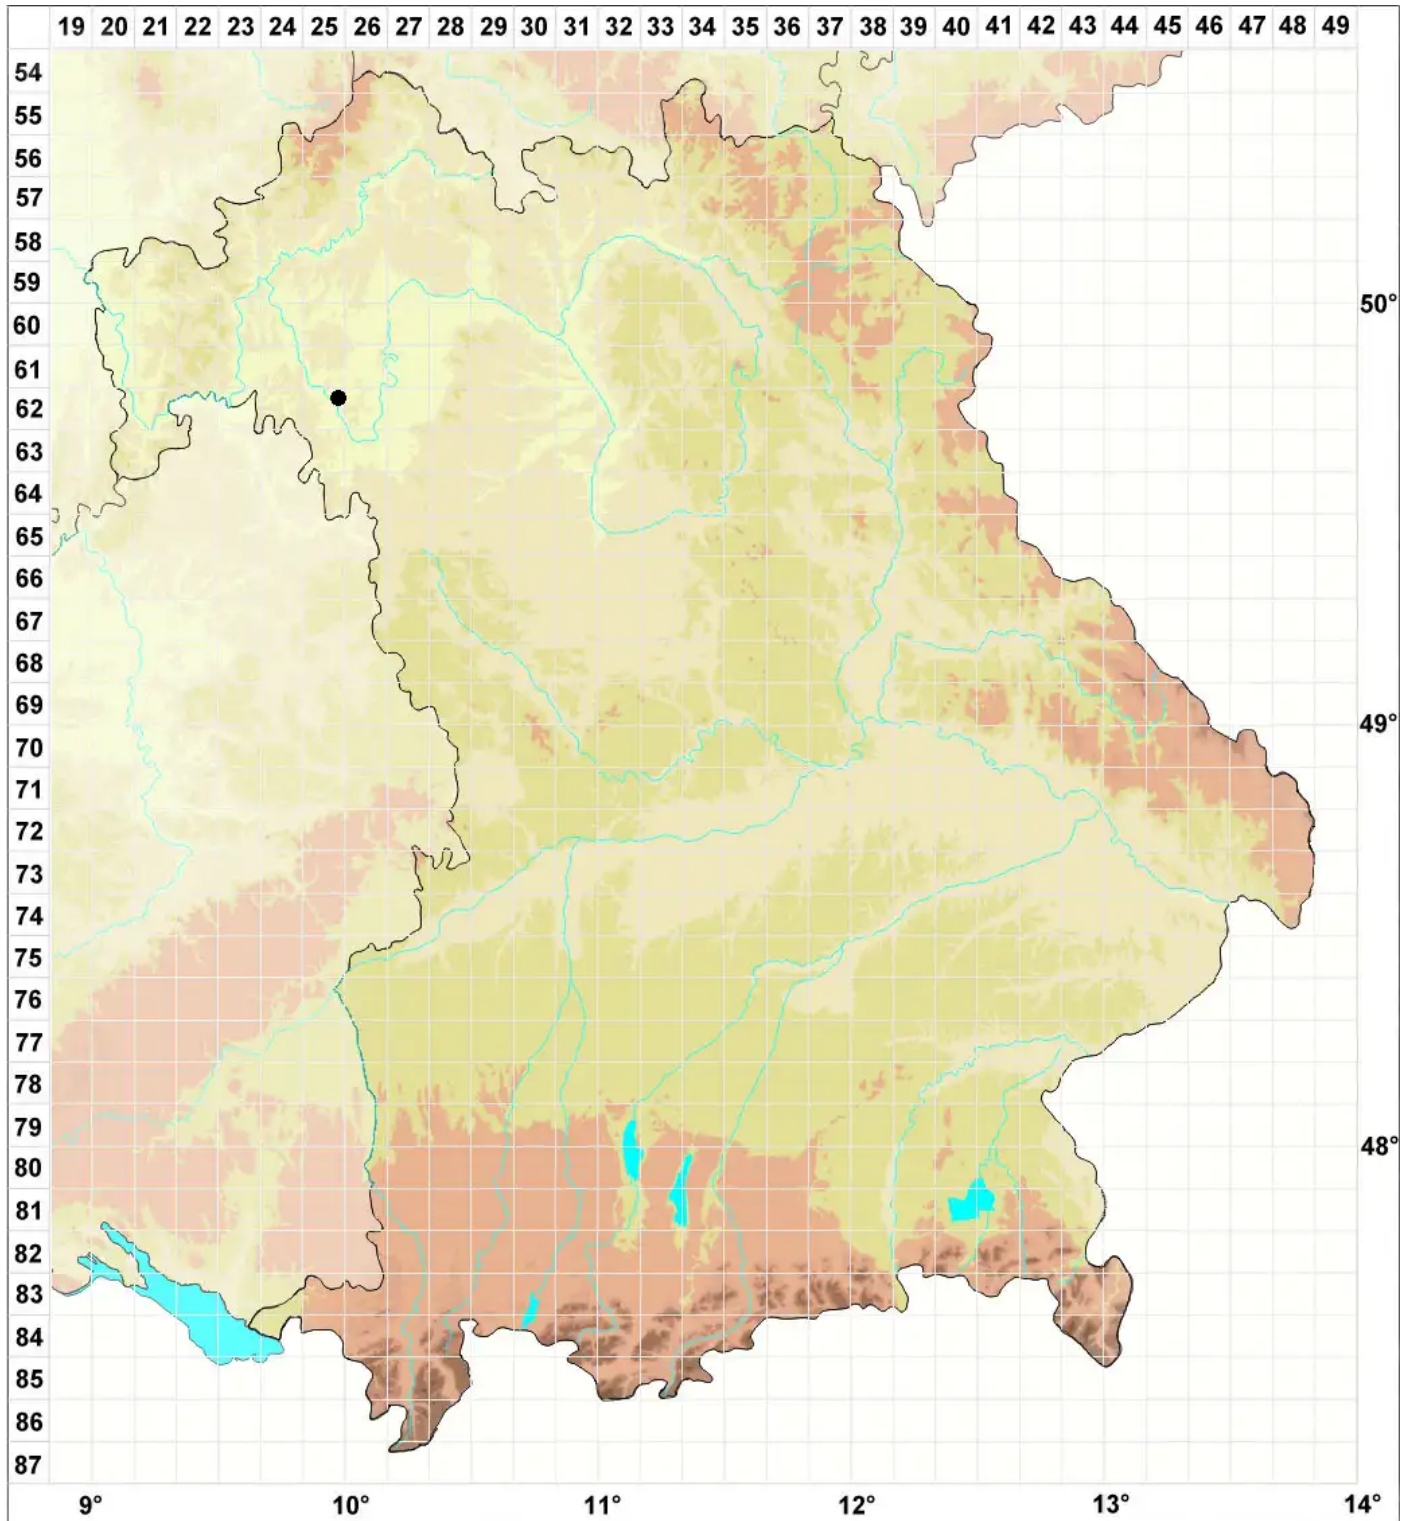

Tortula brevissima Schiffn.

Löß-Drehzahnmoos, Kurzes Drehzahnmoos

Legende:

Symbole:

Ausgefülltes Symbol:
Zeitraum von 1980 bis heute (Aktuelle Angabe)

Leeres Symbol:
Zeitraum vor 1980 (Altangabe)

Quadrat: Herbarbeleg