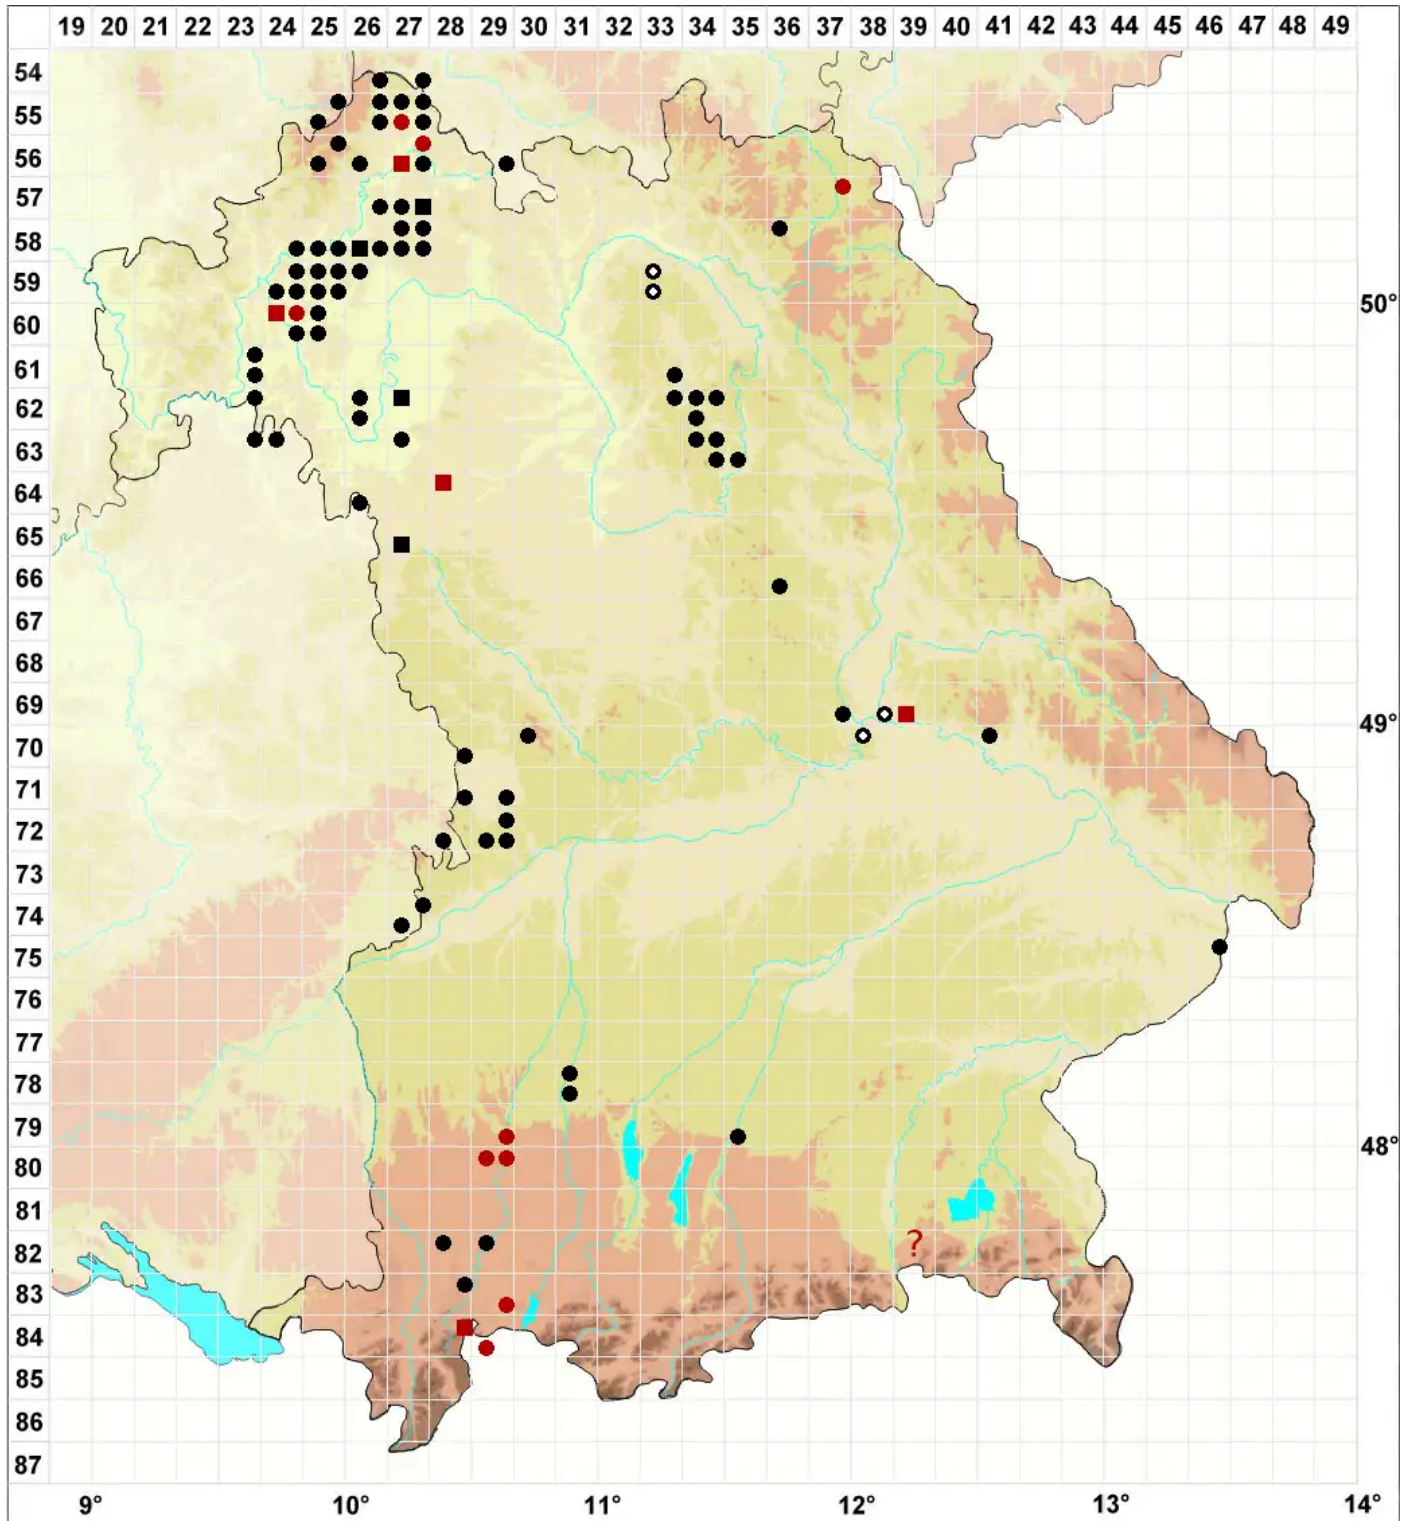

Syntrichia calcicola J.J.Amann

Kalk-Verbundzahnmoos

Legende:

- Symbole:**
- Ausgefülltes Symbol:
Zeitraum von 1980 bis heute (Aktuelle Angabe)
 - Leeres Symbol:
Zeitraum vor 1980 (Altangabe)
 - Quadrat: Herbarbeleg