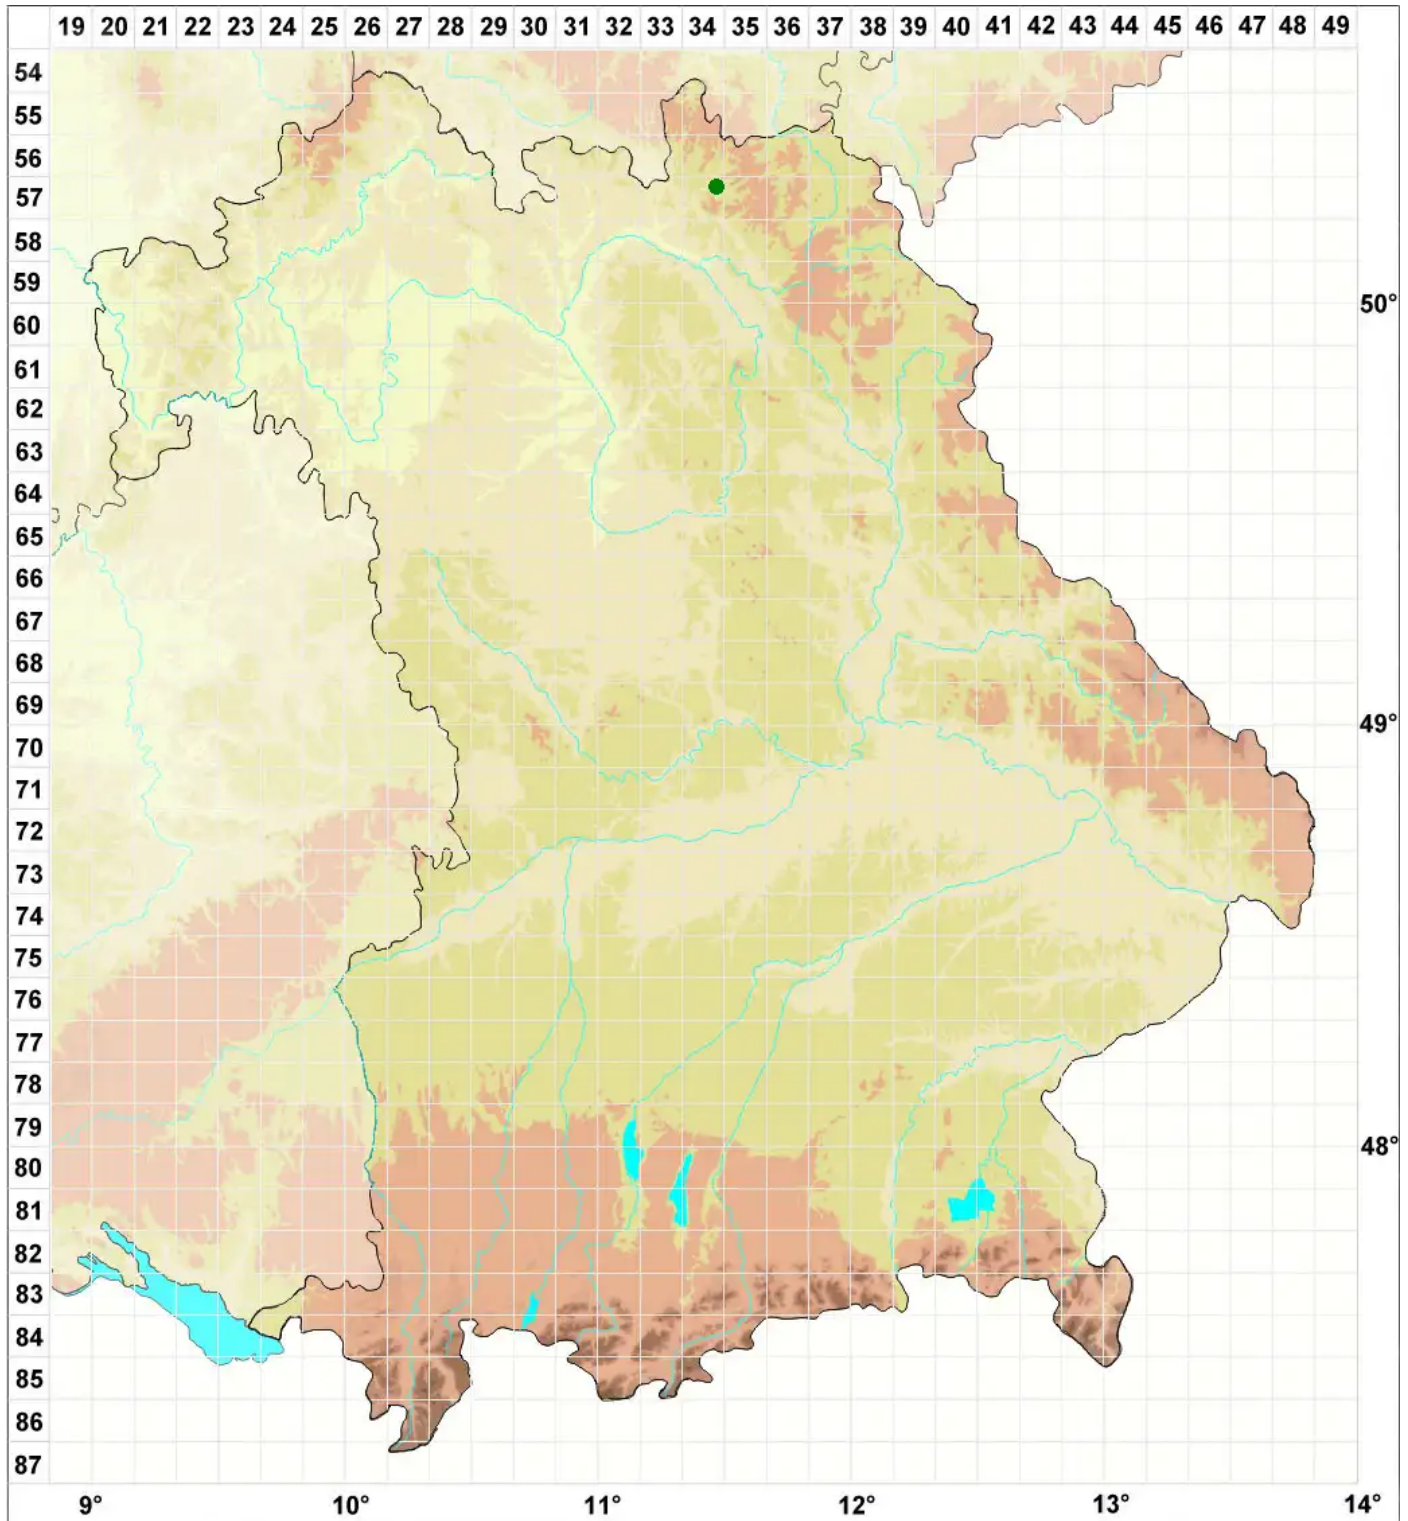

# Tortula canescens Mont.

Graues Drehzahnmoos

Legende:

**Symbole:**

Ausgefülltes Symbol:  
Zeitraum von 1980 bis heute (Aktuelle Angabe)

Leeres Symbol:  
Zeitraum vor 1980 (Altangabe)

Quadrat: Herbarbeleg