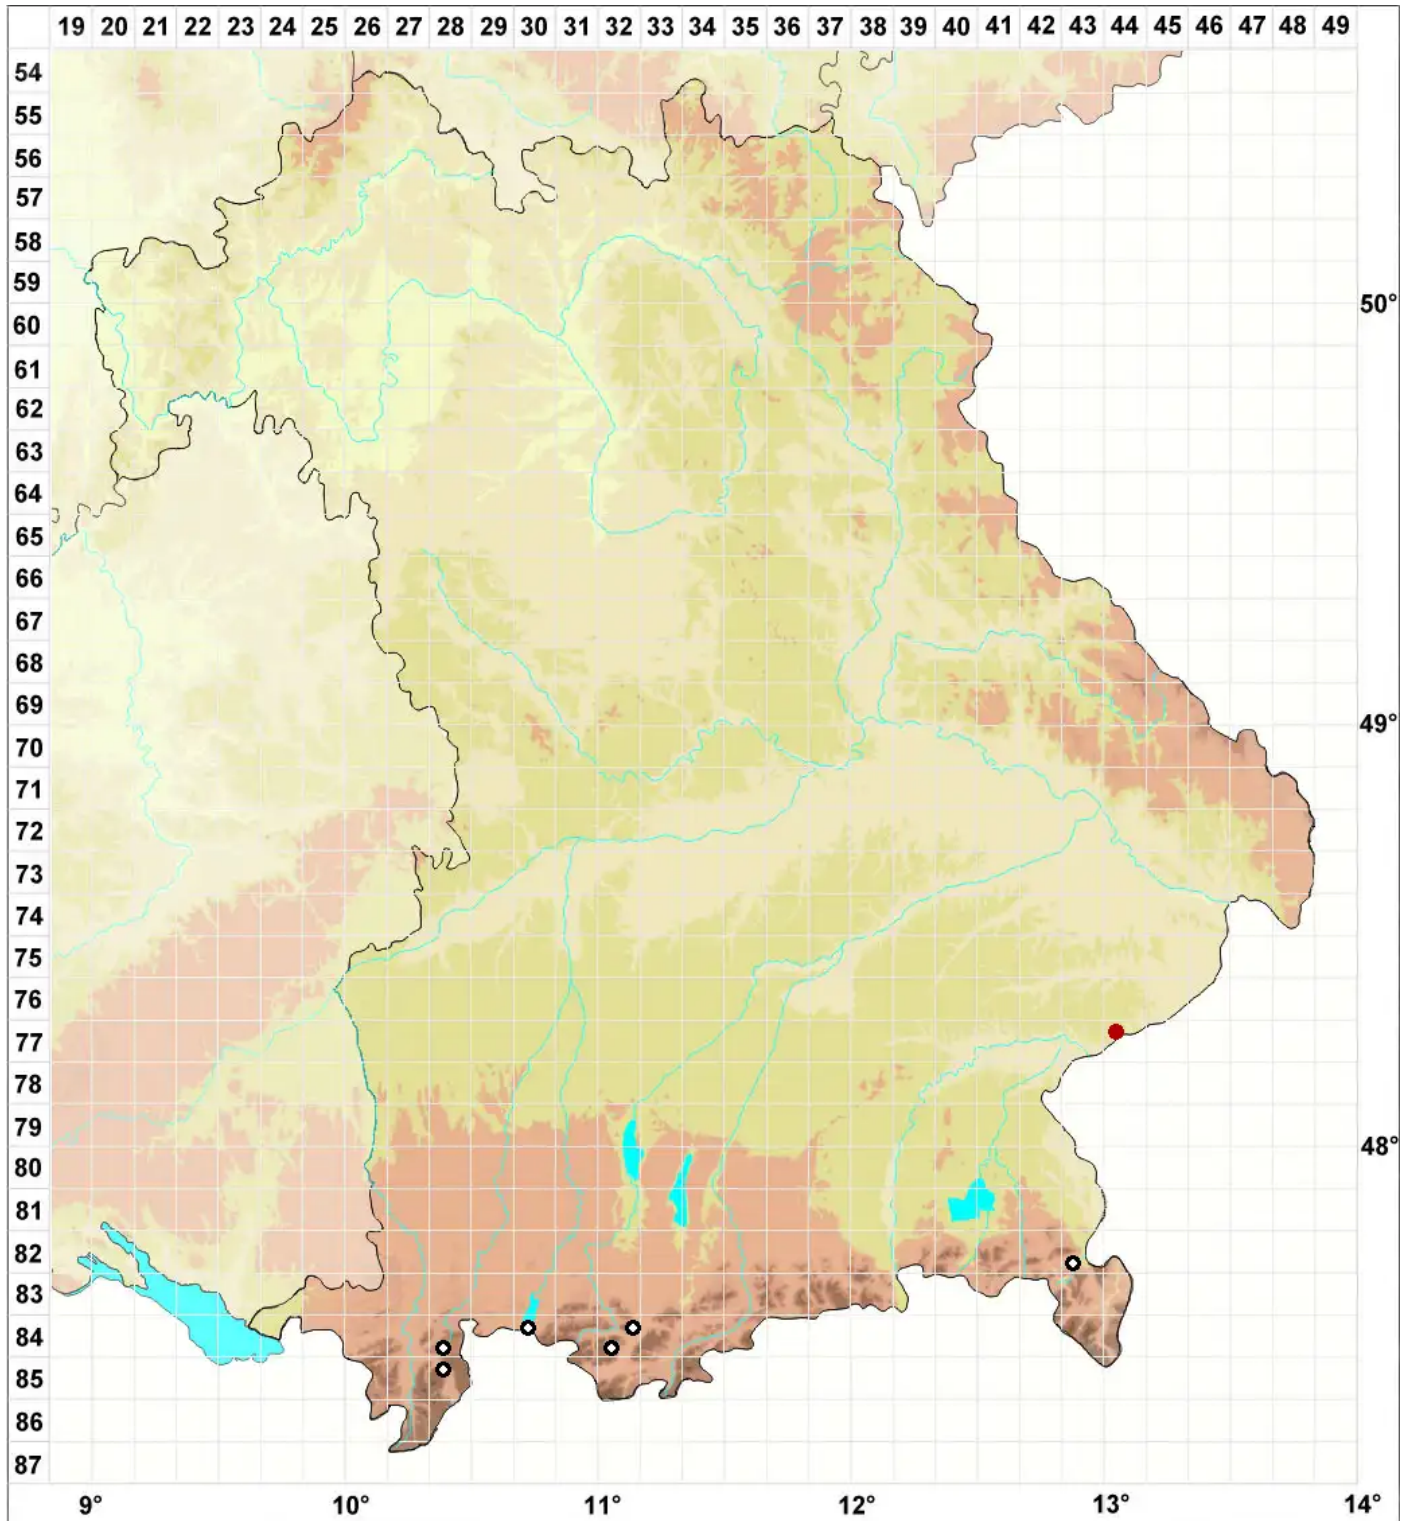

# Tortula cernua (Huebener) Lindb.

Nickendes Drehzahnmoos

Legende:

**Symbole:**

Ausgefülltes Symbol:  
Zeitraum von 1980 bis heute (Aktuelle Angabe)

Leeres Symbol:  
Zeitraum vor 1980 (Altangabe)

Quadrat: Herbarbeleg