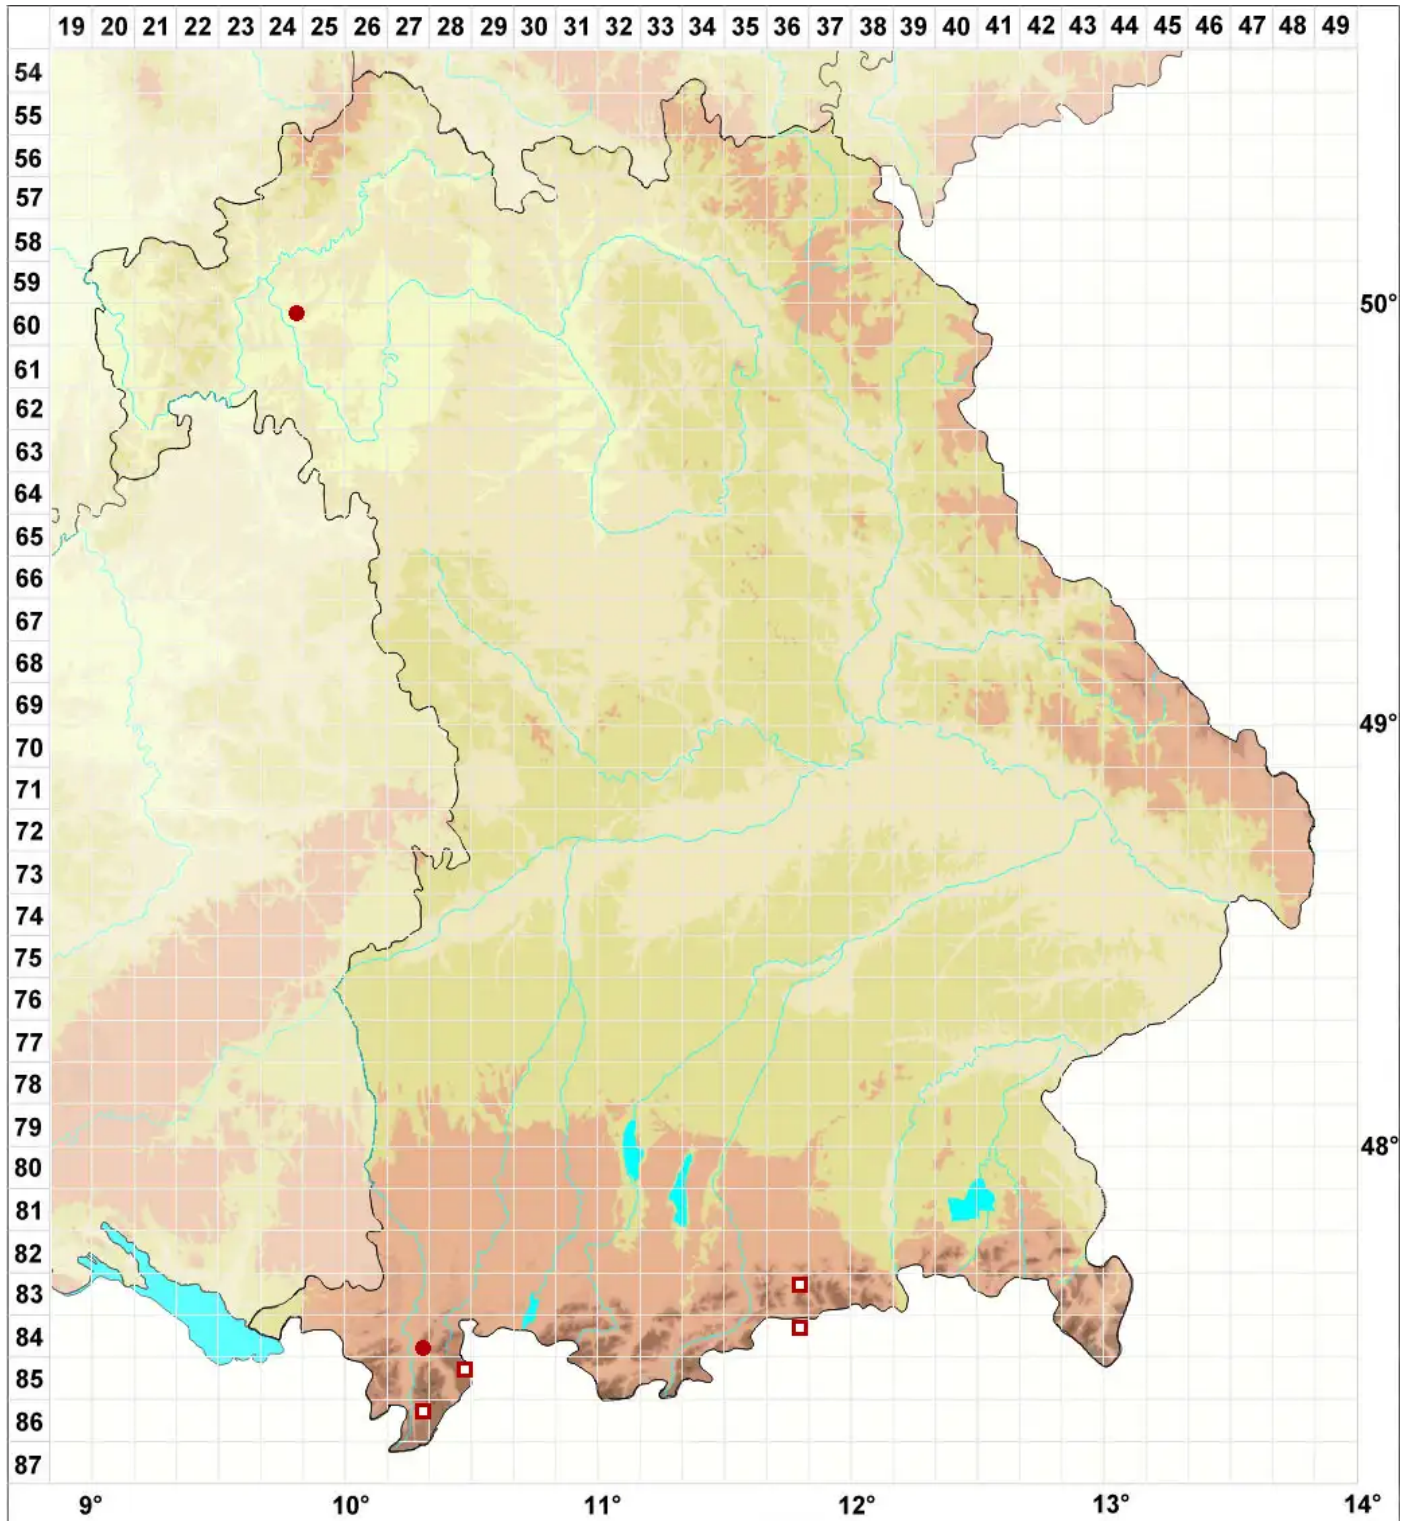

Syntrichia montana Nees var. montana

Berg-Verbundzahnmoos, Echtes Haar-Verbundzahnmoos

Legende:

Symbole:

Ausgefülltes Symbol:
Zeitraum von 1980 bis heute (Aktuelle Angabe)

Leeres Symbol:
Zeitraum vor 1980 (Altangabe)

Quadrat: Herbarbeleg