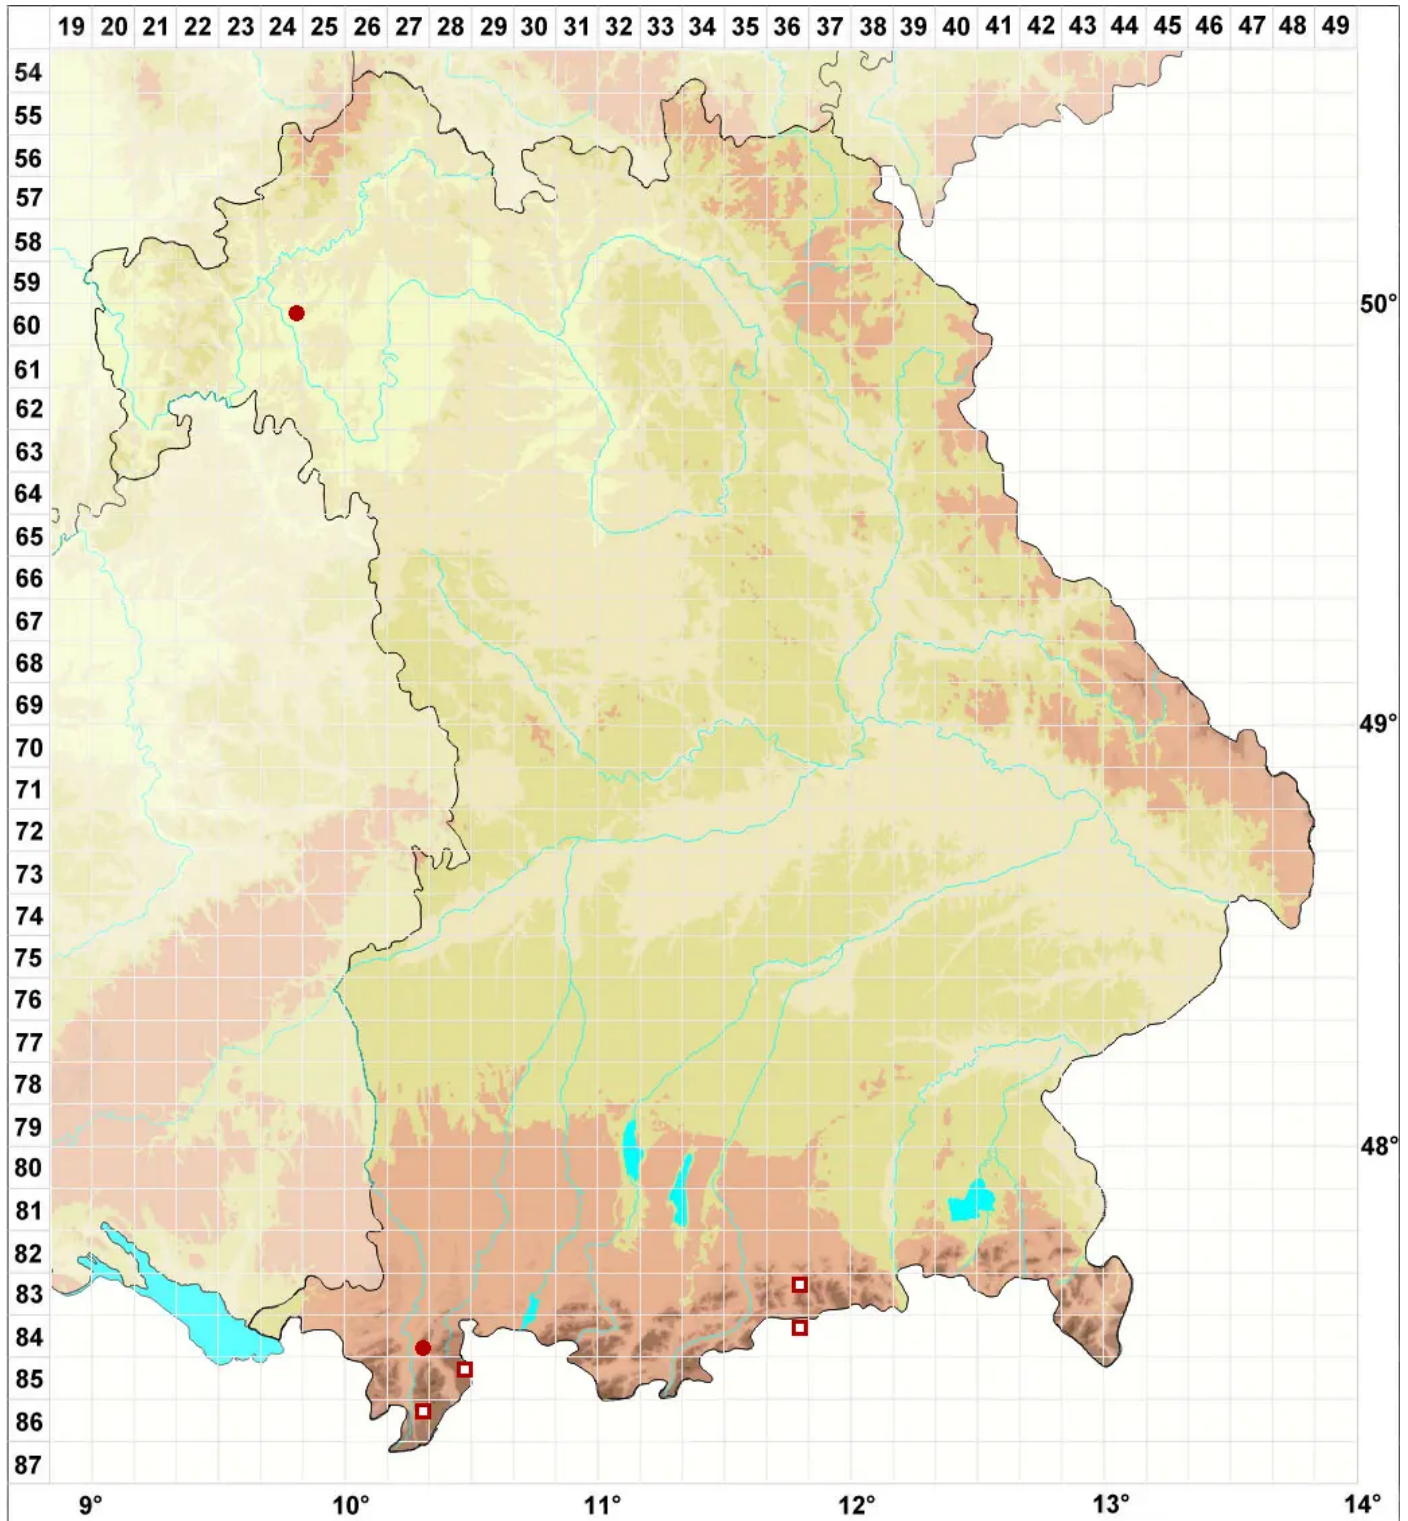

Syntrichia montana Nees var. montana

Berg-Verbundzahnmoos, Echtes Haar-Verbundzahnmoos

Legende:

Symbole:
Ausgefülltes Symbol:
Zeitraum von 1980 bis heute (Aktuelle Angabe)
Leeres Symbol:
Zeitraum vor 1980 (Altangabe)
Quadrat: Herbarbeleg