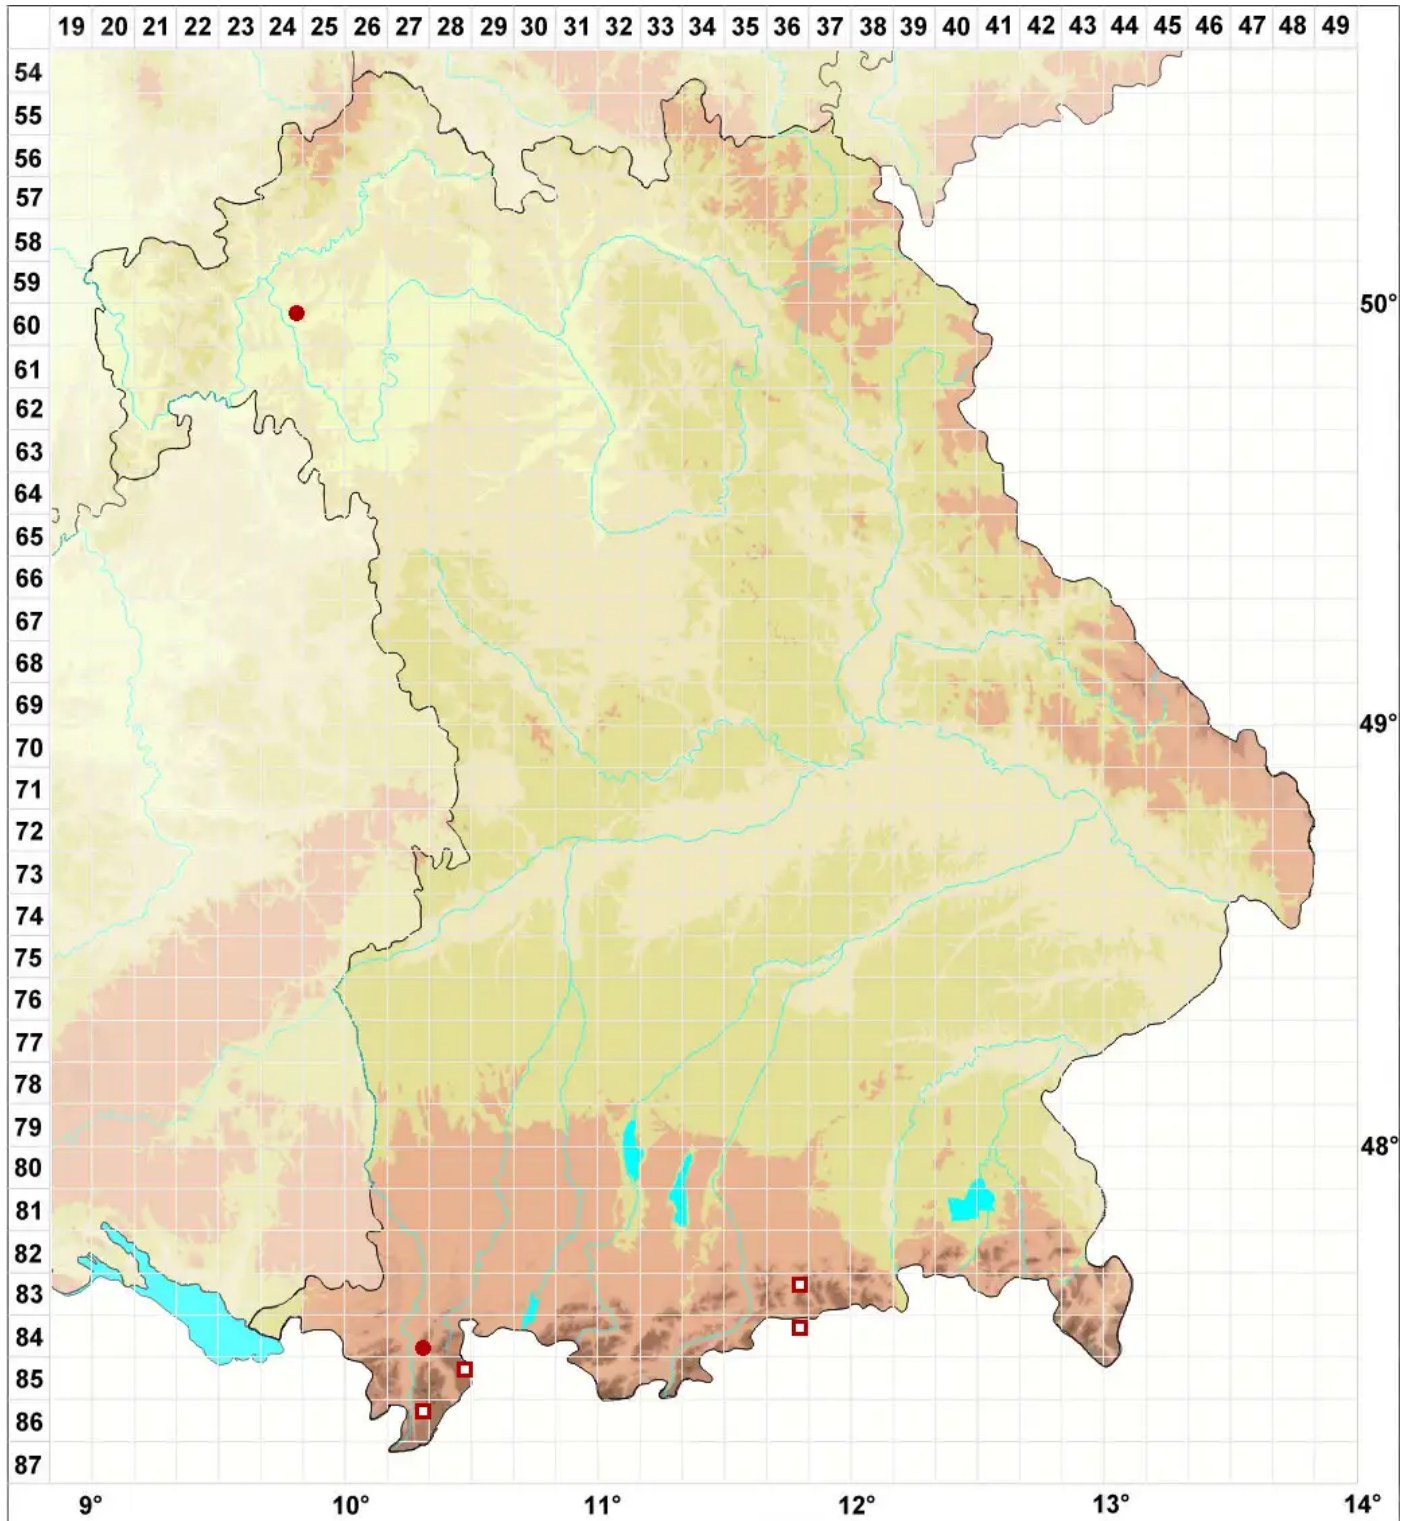

# Syntrichia montana Nees var. montana

Berg-Verbundzahnmoos, Echtes Haar-Verbundzahnmoos

Legende:

**Symbole:**  
Ausgefülltes Symbol:  
Zeitraum von 1980 bis heute (Aktuelle Angabe)  
Leeres Symbol:  
Zeitraum vor 1980 (Altangabe)  
Quadrat: Herbarbeleg