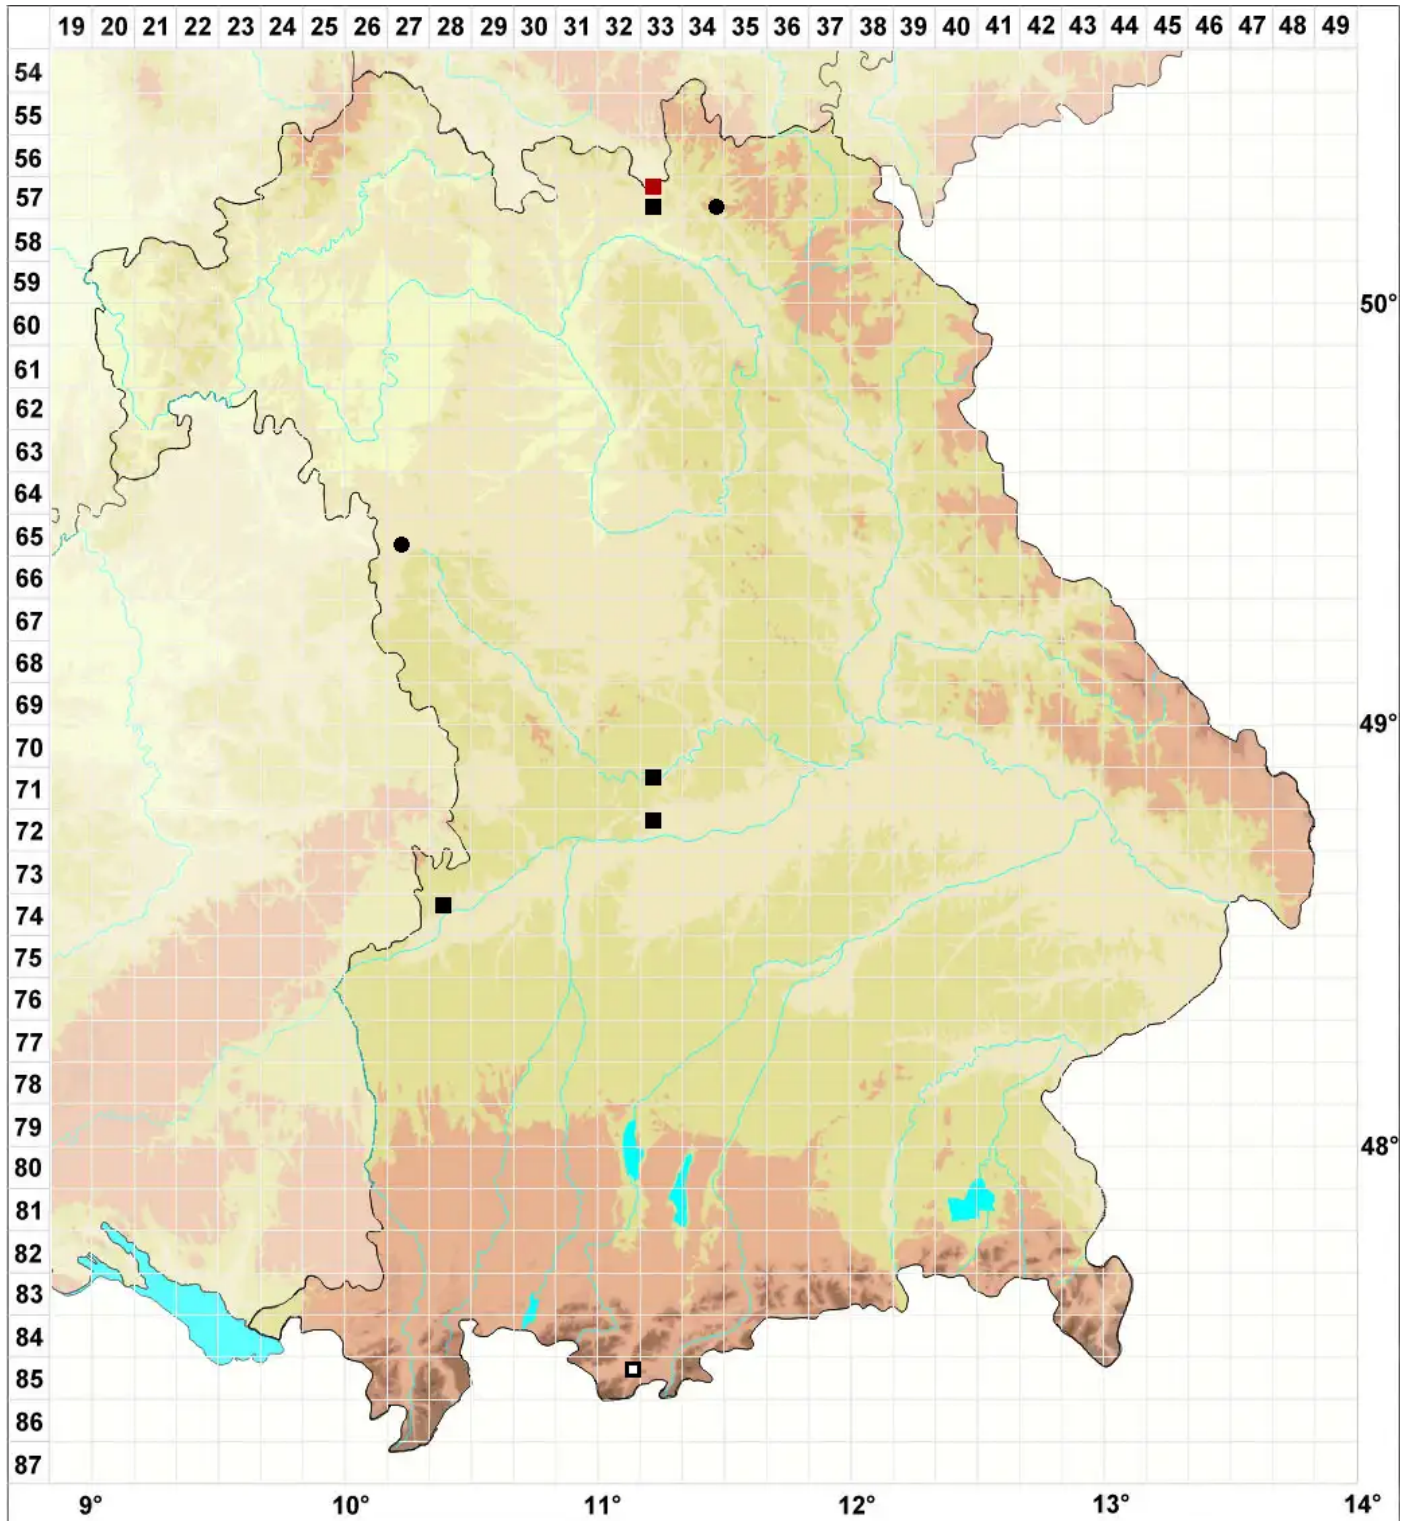

# Syntrichia montana var. calva (Durieu & Sagot ex Bruch & Sch

Haarloses Verbundzahnmoos

Legende:

**Symbole:**  
Ausgefülltes Symbol:  
Zeitraum von 1980 bis heute (Aktuelle Angabe)  
Leeres Symbol:  
Zeitraum vor 1980 (Altangabe)  
Quadrat: Herbarbeleg