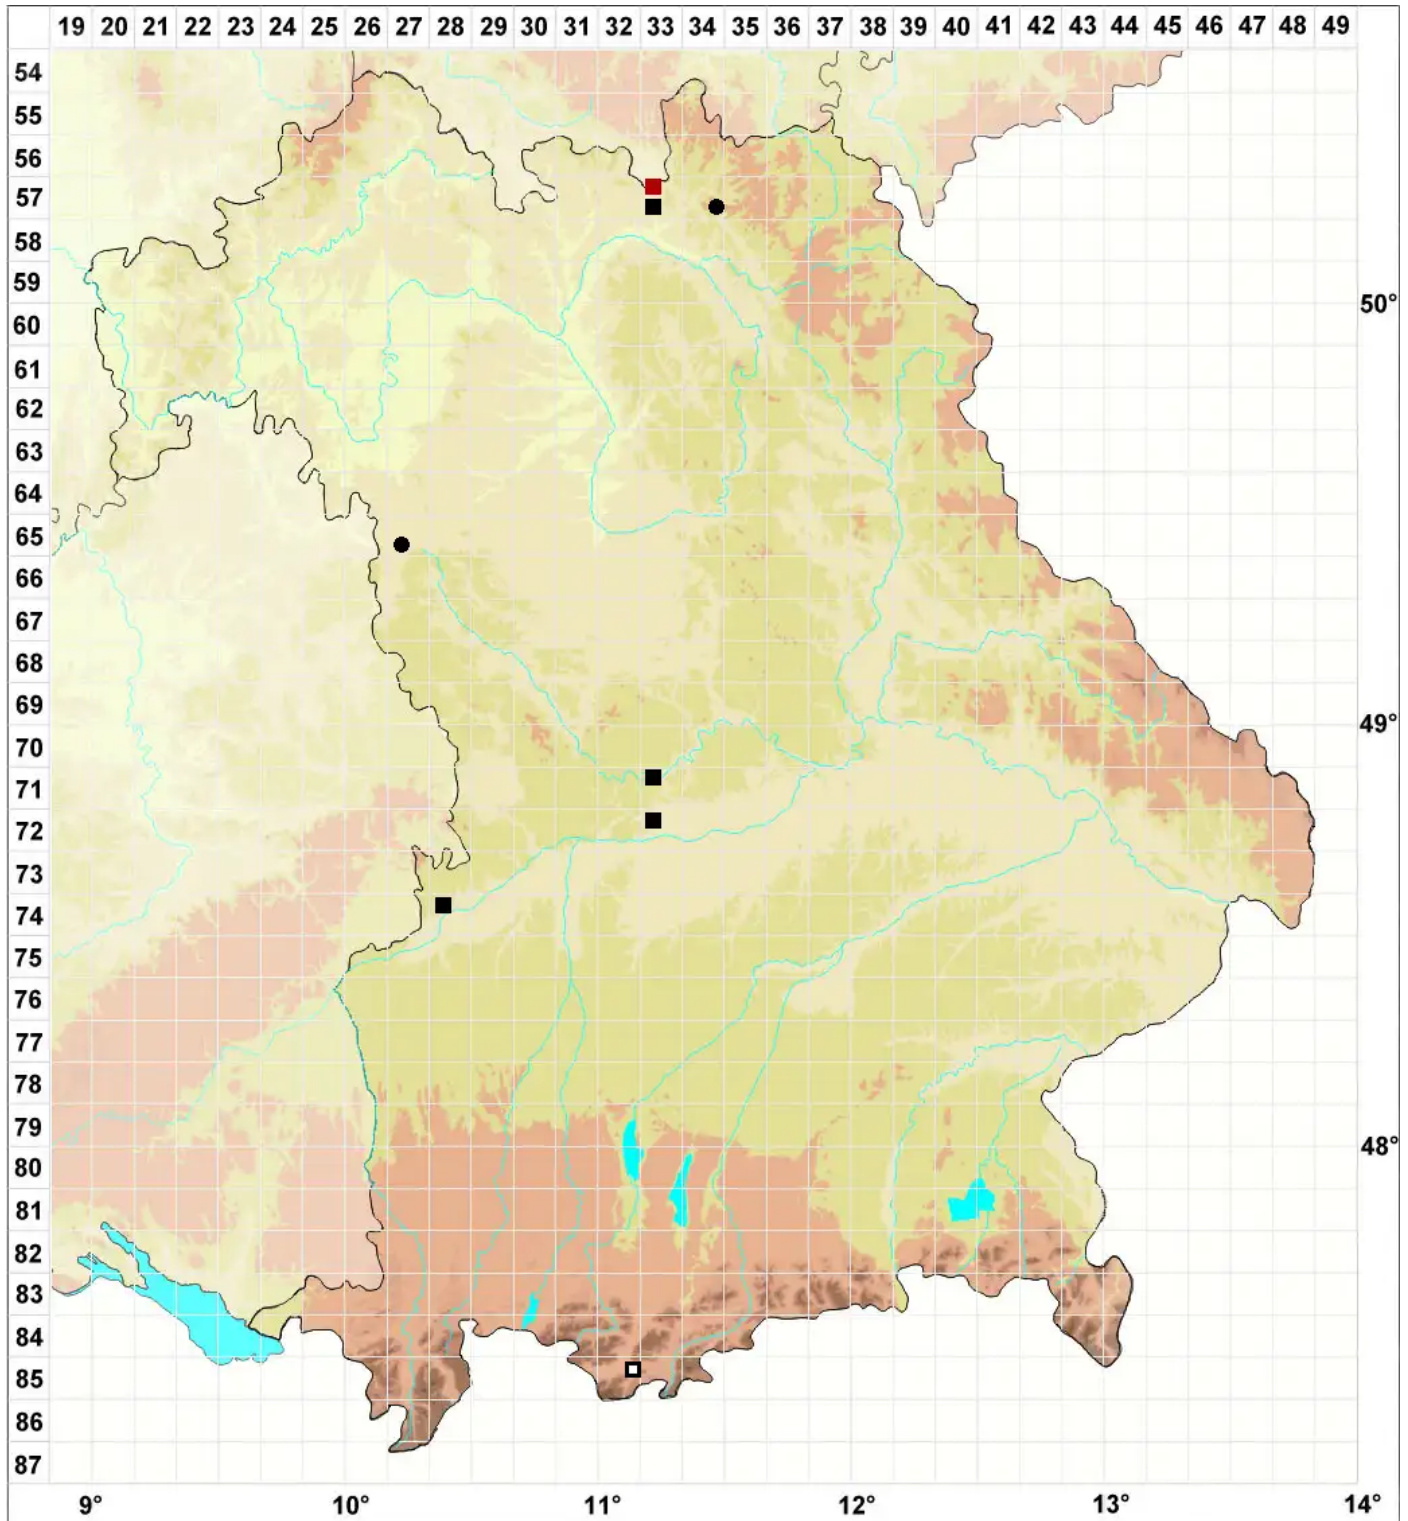

Syntrichia montana var. calva (Durieu & Sagot ex Bruch & Sch

Haarloses Verbundzahnmoos

Legende:

- Symbole:**
Ausgefülltes Symbol:
Zeitraum von 1980 bis heute (Aktuelle Angabe)
Leeres Symbol:
Zeitraum vor 1980 (Altangabe)
Quadrat: Herbarbeleg