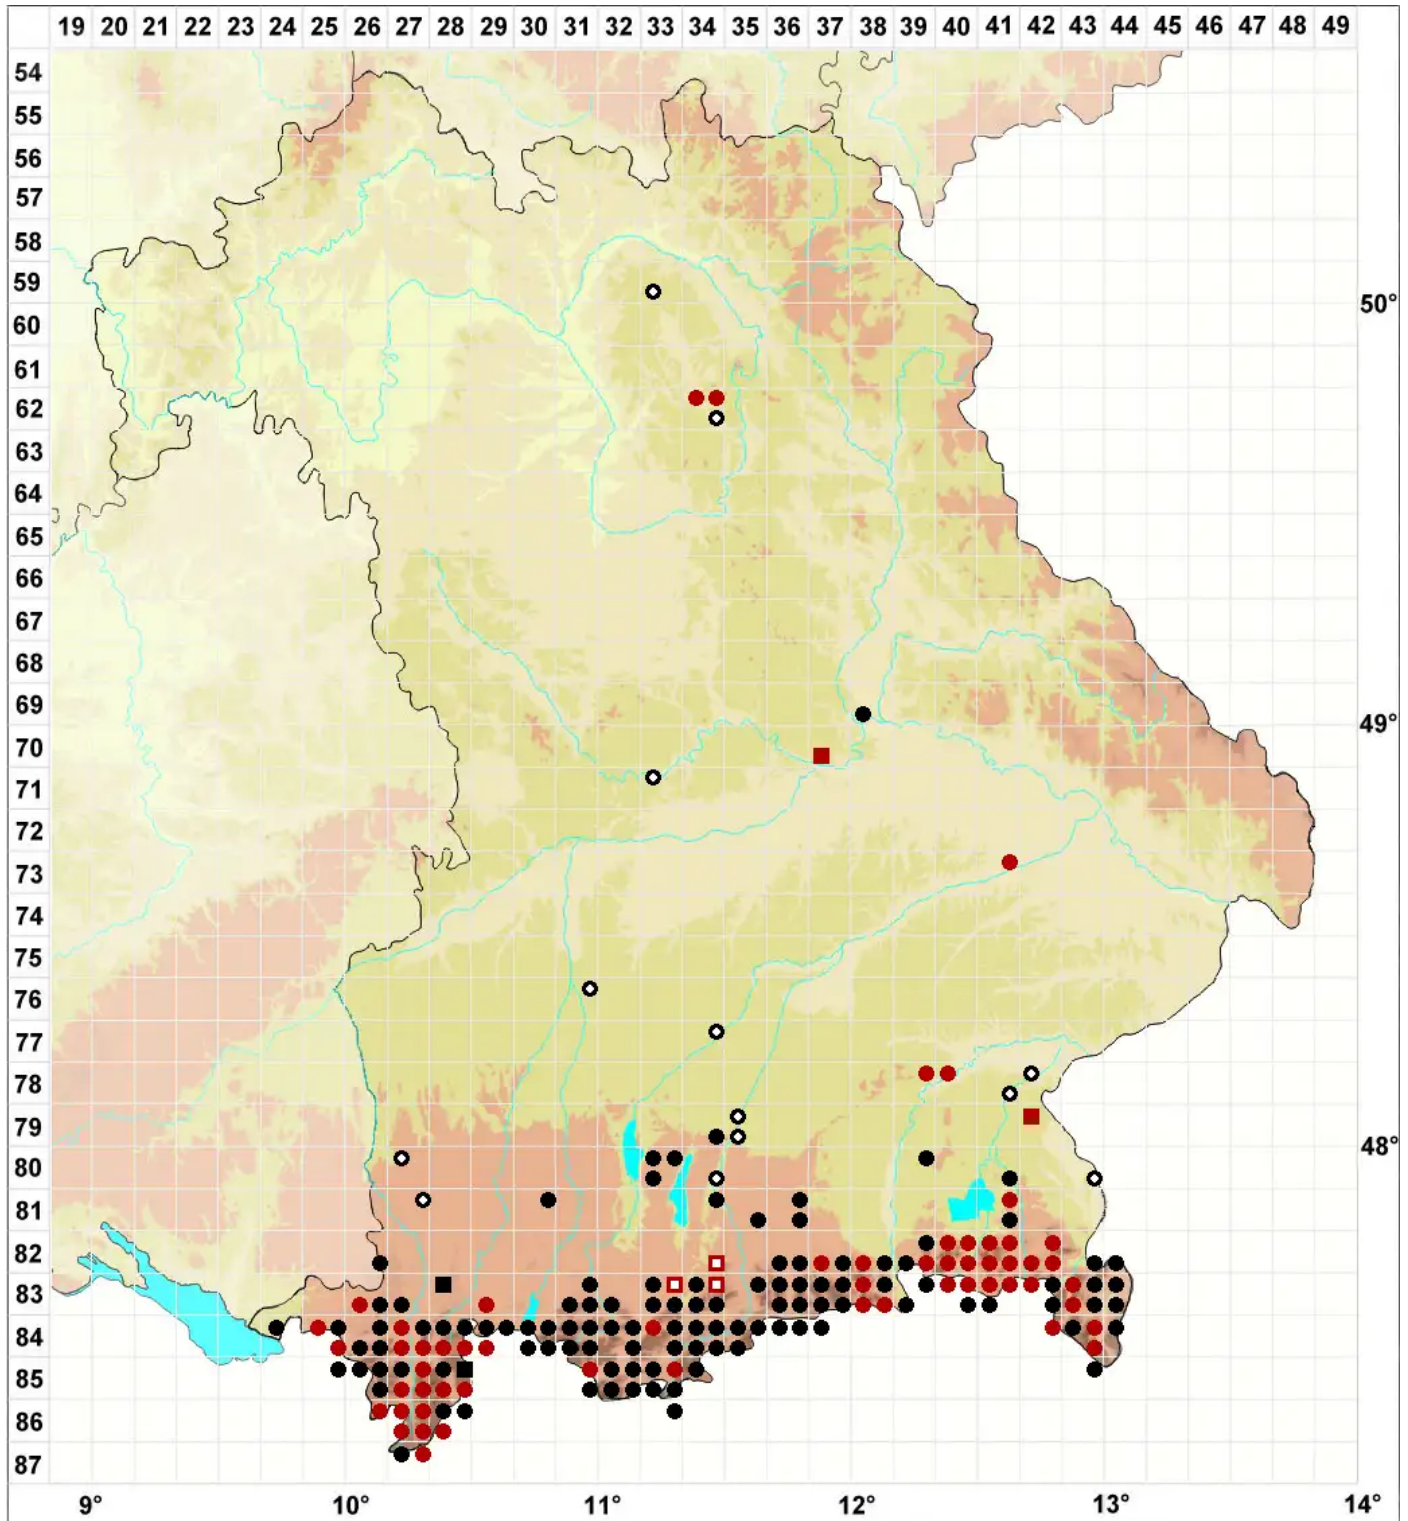

Barbula crocea (Brid.) F.Weber & D.Mohr

Safran-Bärtchenmoos, Sumpf-Bärtchenmoos

Legende:

Symbole:
Ausgefülltes Symbol:
Zeitraum von 1980 bis heute (Aktuelle Angabe)
Leeres Symbol:
Zeitraum vor 1980 (Altangabe)
Quadrat: Herbarbeleg