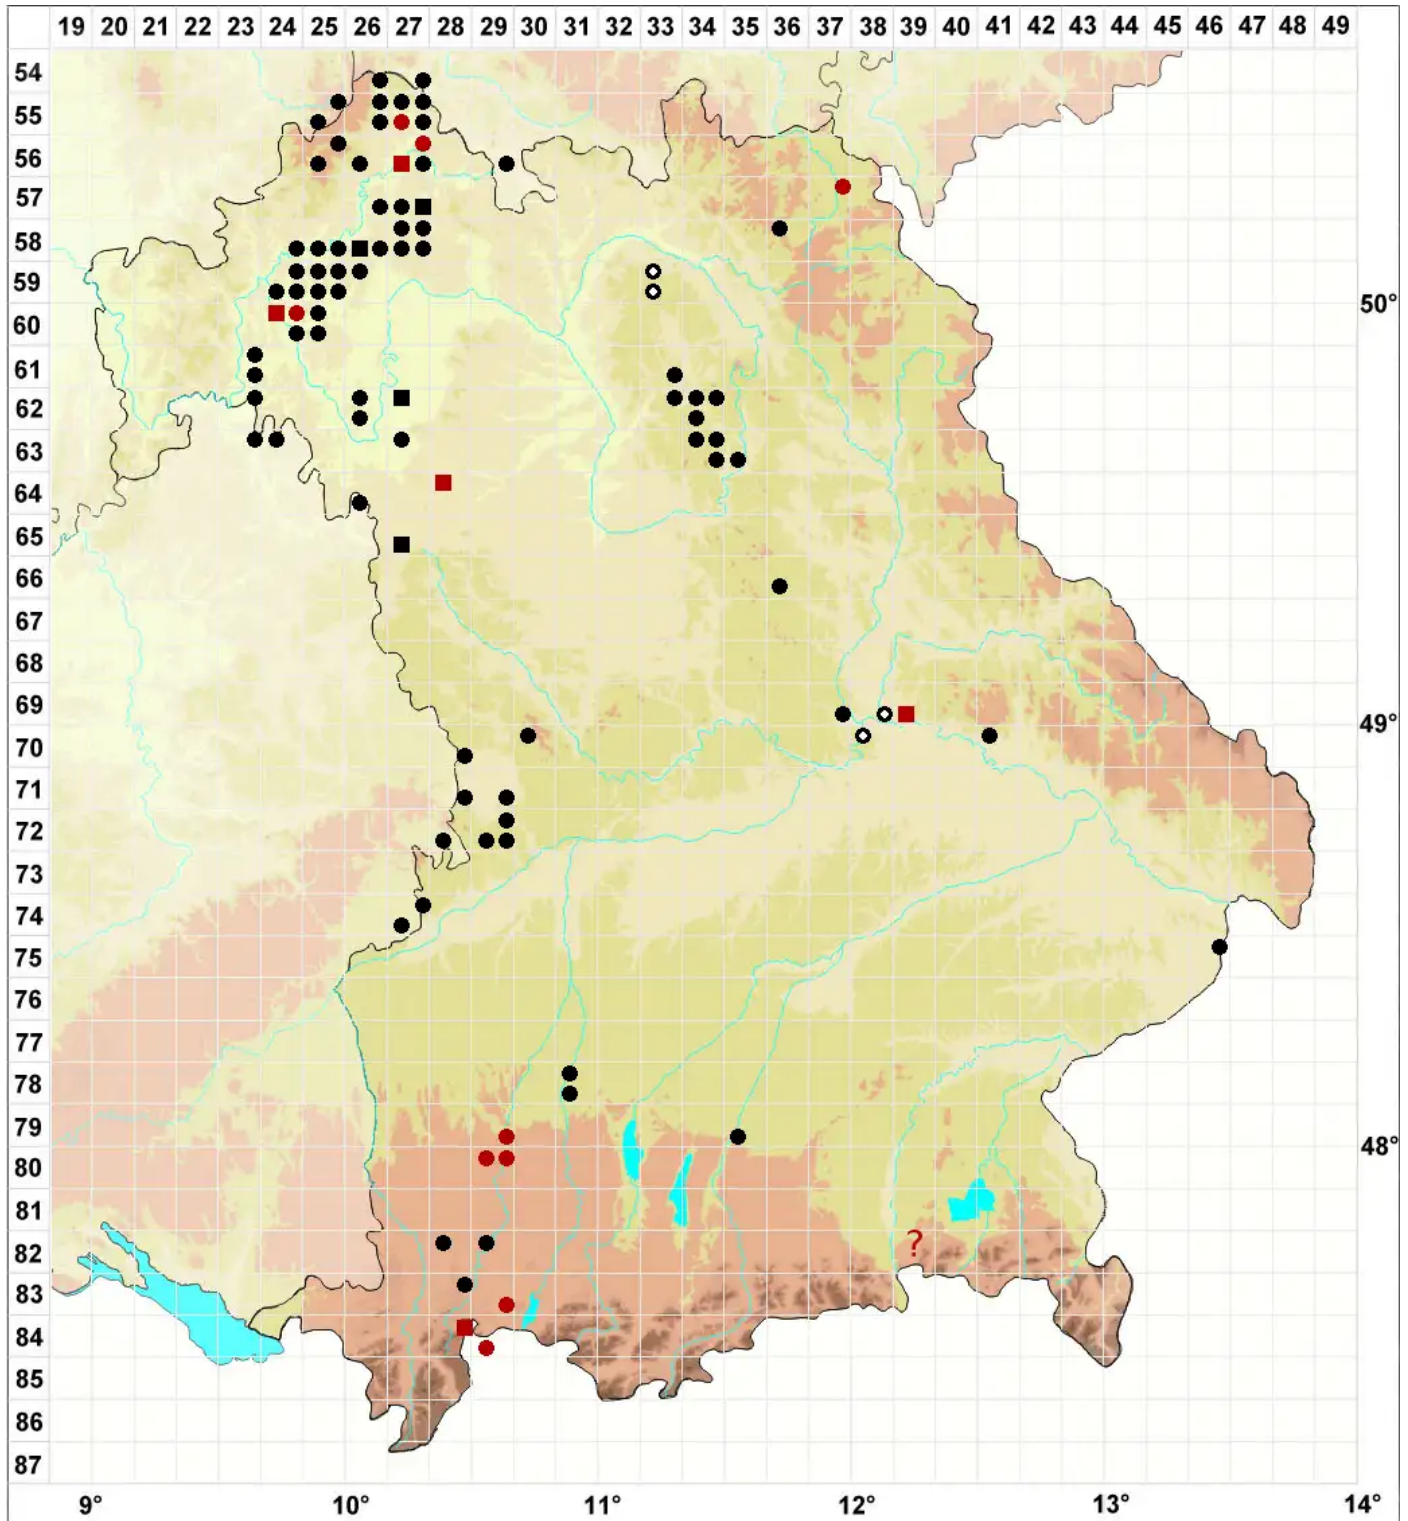

# Syntrichia calcicola J.J.Amann

## Kalk-Verbundzahnmoos

Legende:

- Symbole:**
- Ausgefülltes Symbol:  
Zeitraum von 1980 bis heute (Aktuelle Angabe)
  - Leeres Symbol:  
Zeitraum vor 1980 (Altangabe)
  - Quadrat: Herbarbeleg