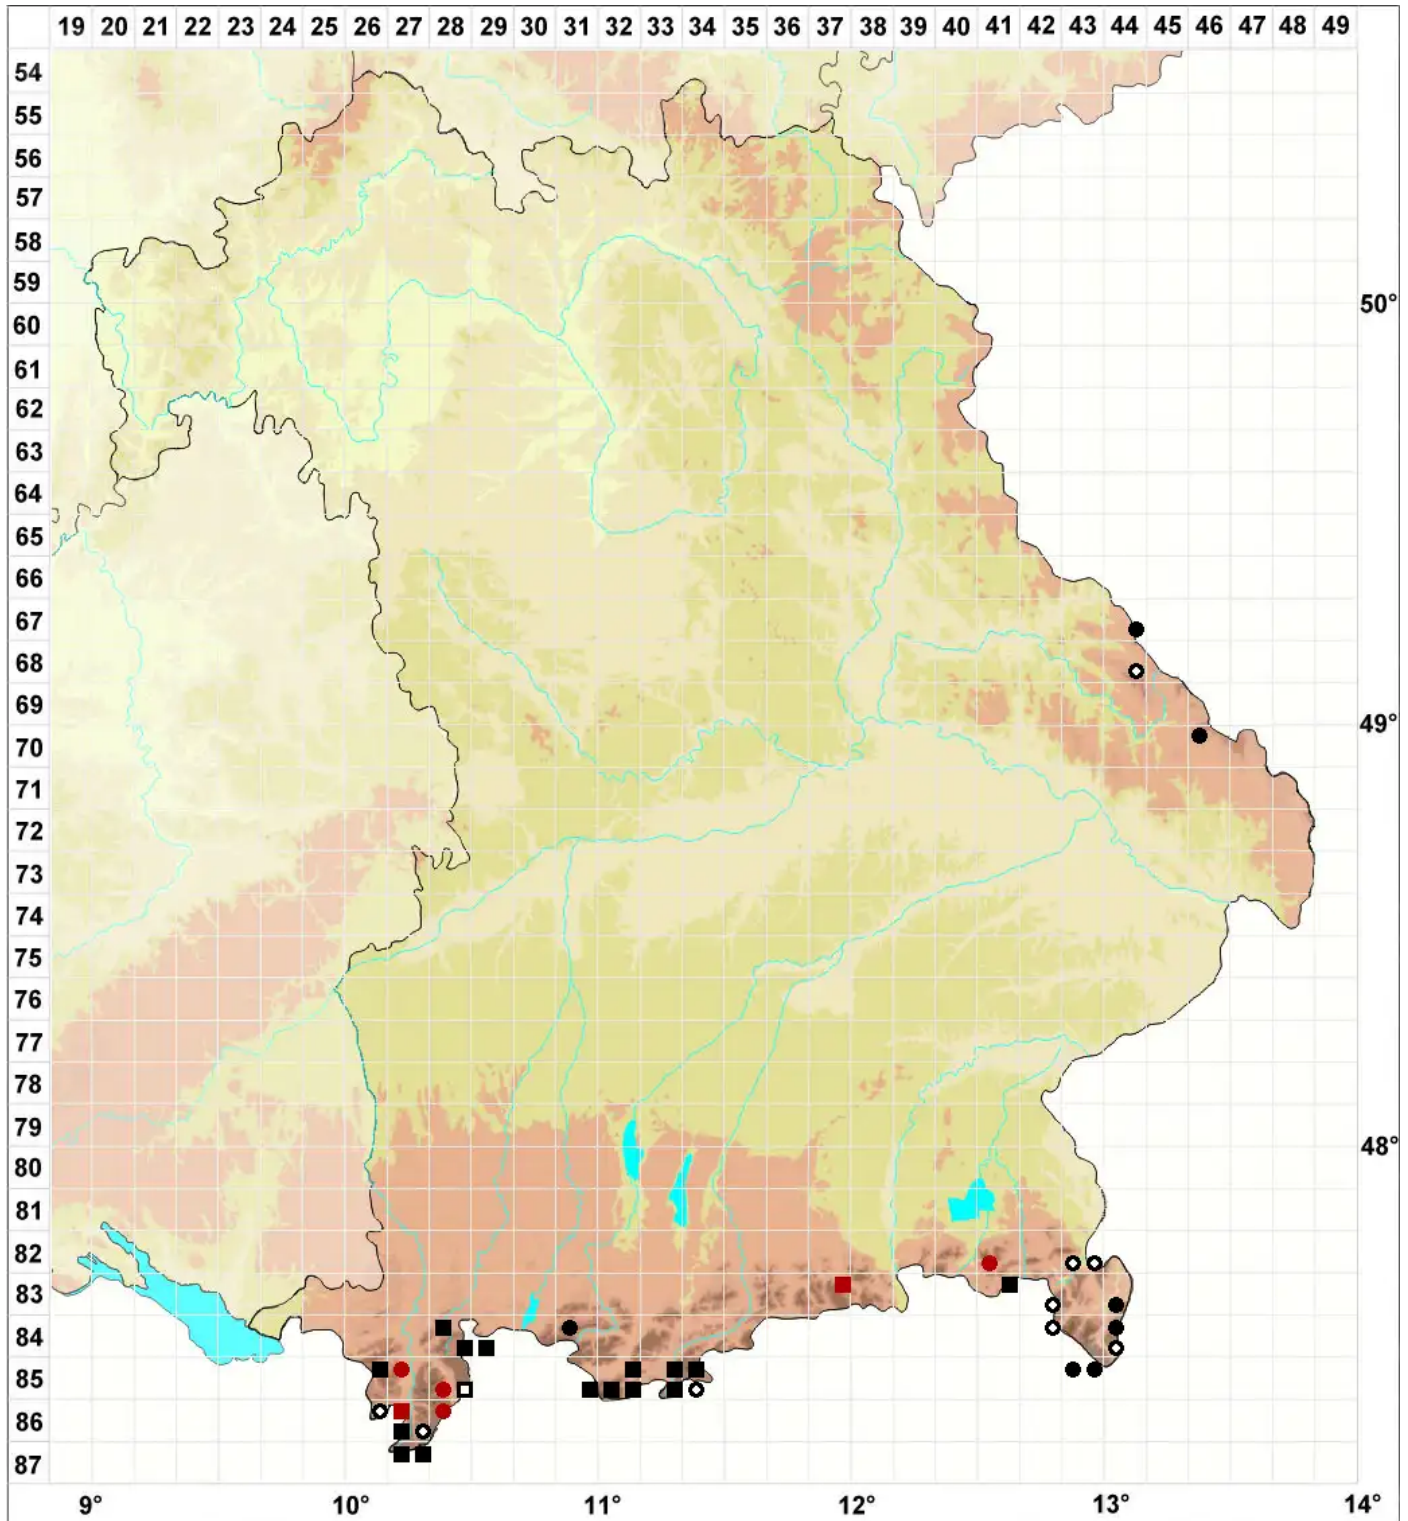

# Tortula hoppeana (Schultz) Ochyra

## Breitblättriges Drehzahnmoos

Legende:

**Symbole:**  
Ausgefülltes Symbol:  
Zeitraum von 1980 bis heute (Aktuelle Angabe)  
Leeres Symbol:  
Zeitraum vor 1980 (Altangabe)  
Quadrat: Herbarbeleg