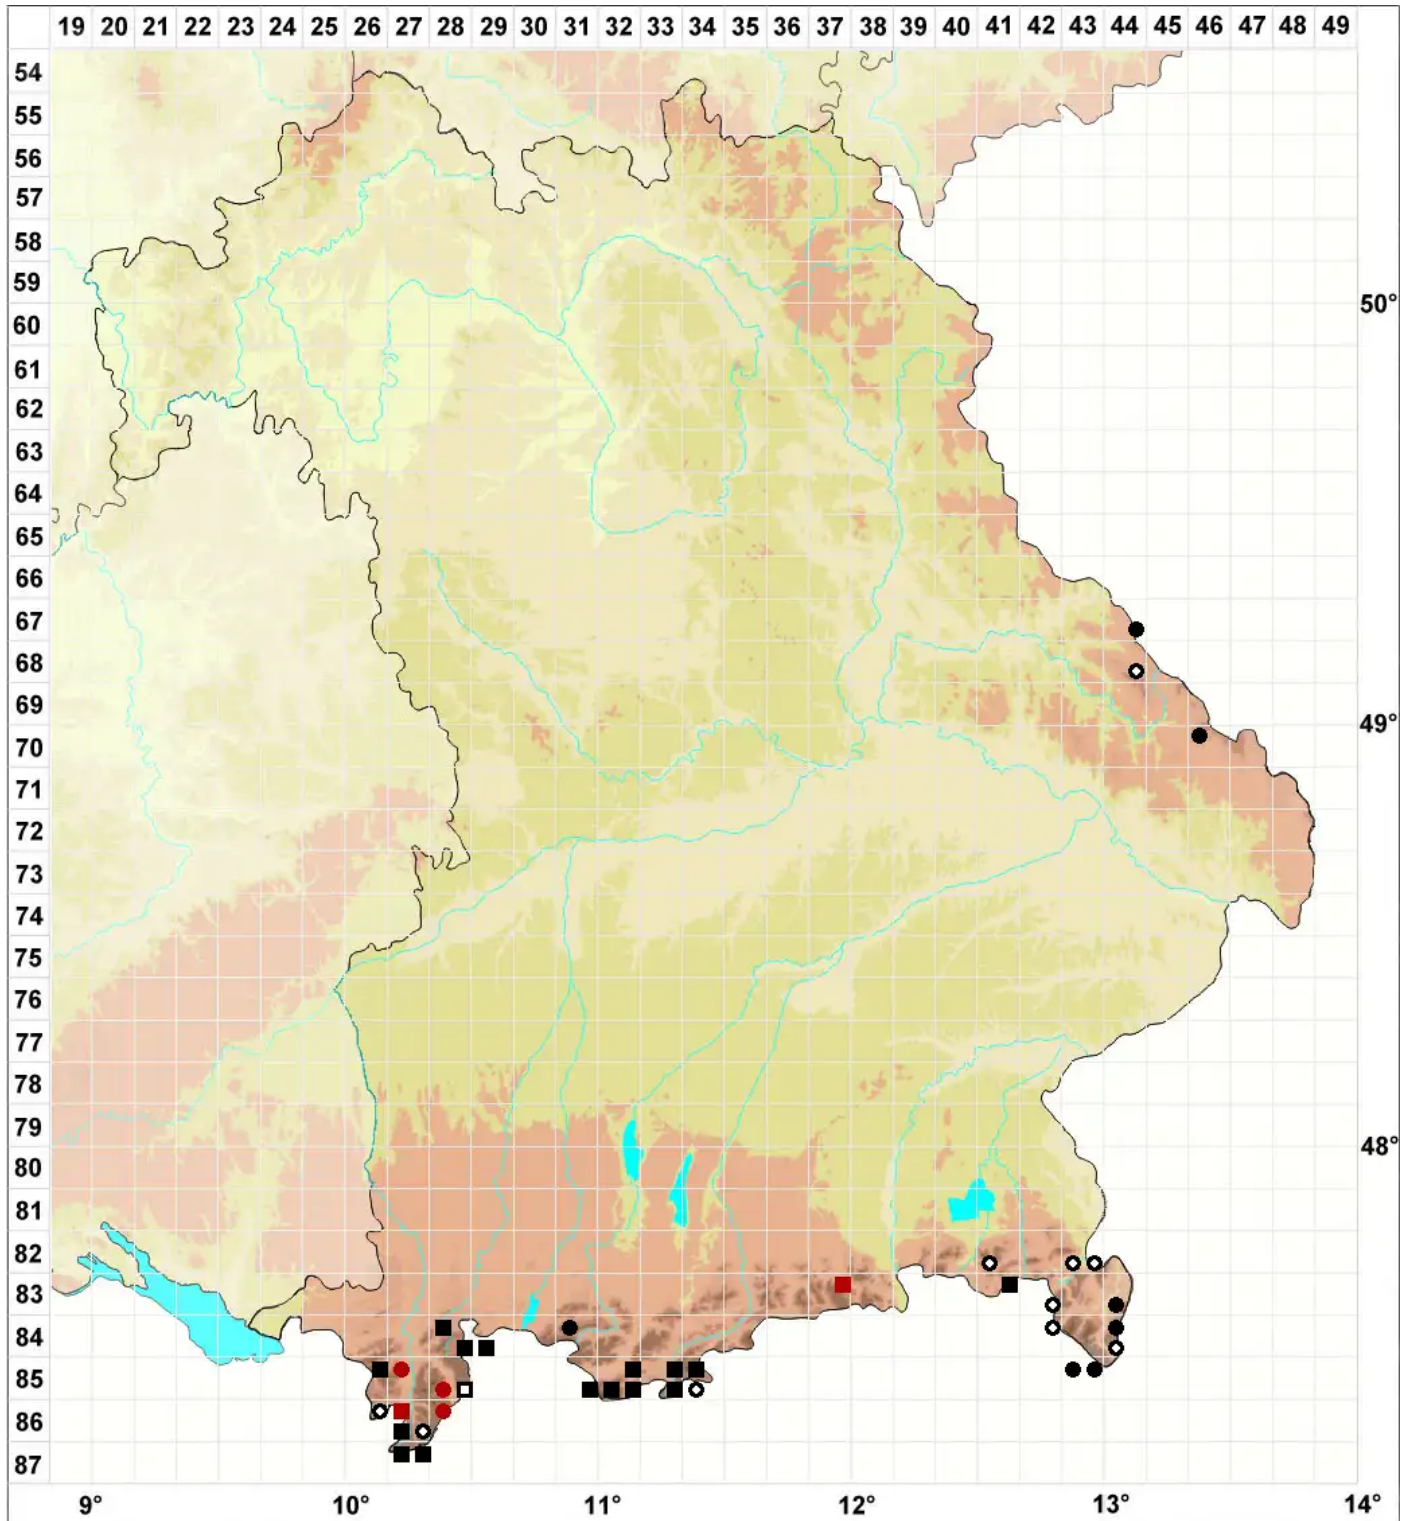

Tortula hoppeana (Schultz) Ochyra

Breitblättriges Drehzahnmoos

Legende:

Symbole:
Ausgefülltes Symbol:
Zeitraum von 1980 bis heute (Aktuelle Angabe)
Leeres Symbol:
Zeitraum vor 1980 (Altangabe)
Quadrat: Herbarbeleg