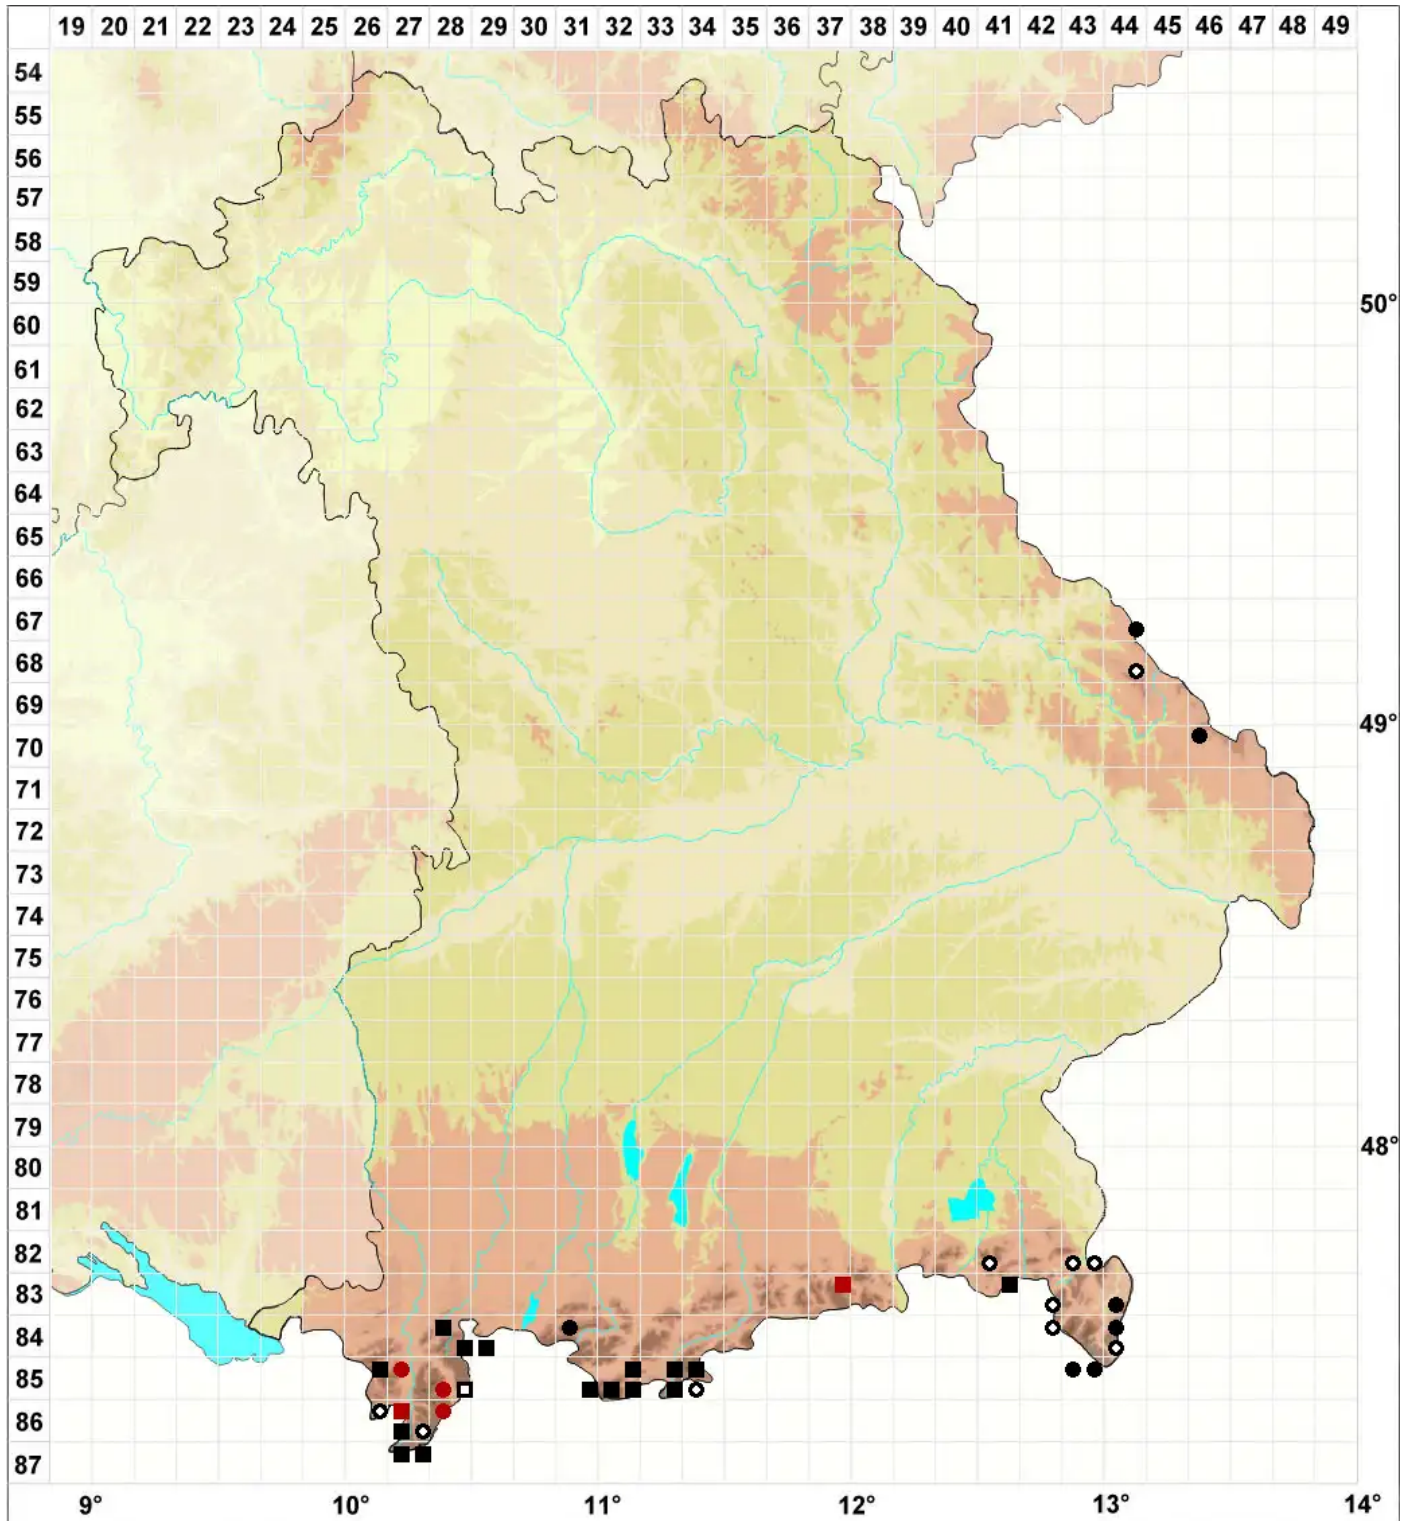

Tortula hoppeana (Schultz) Ochyra

Breitblättriges Drehzahnmoos

Legende:

Symbole:

Ausgefülltes Symbol:
Zeitraum von 1980 bis heute (Aktuelle Angabe)

Leeres Symbol:
Zeitraum vor 1980 (Altangabe)

Quadrat: Herbarbeleg