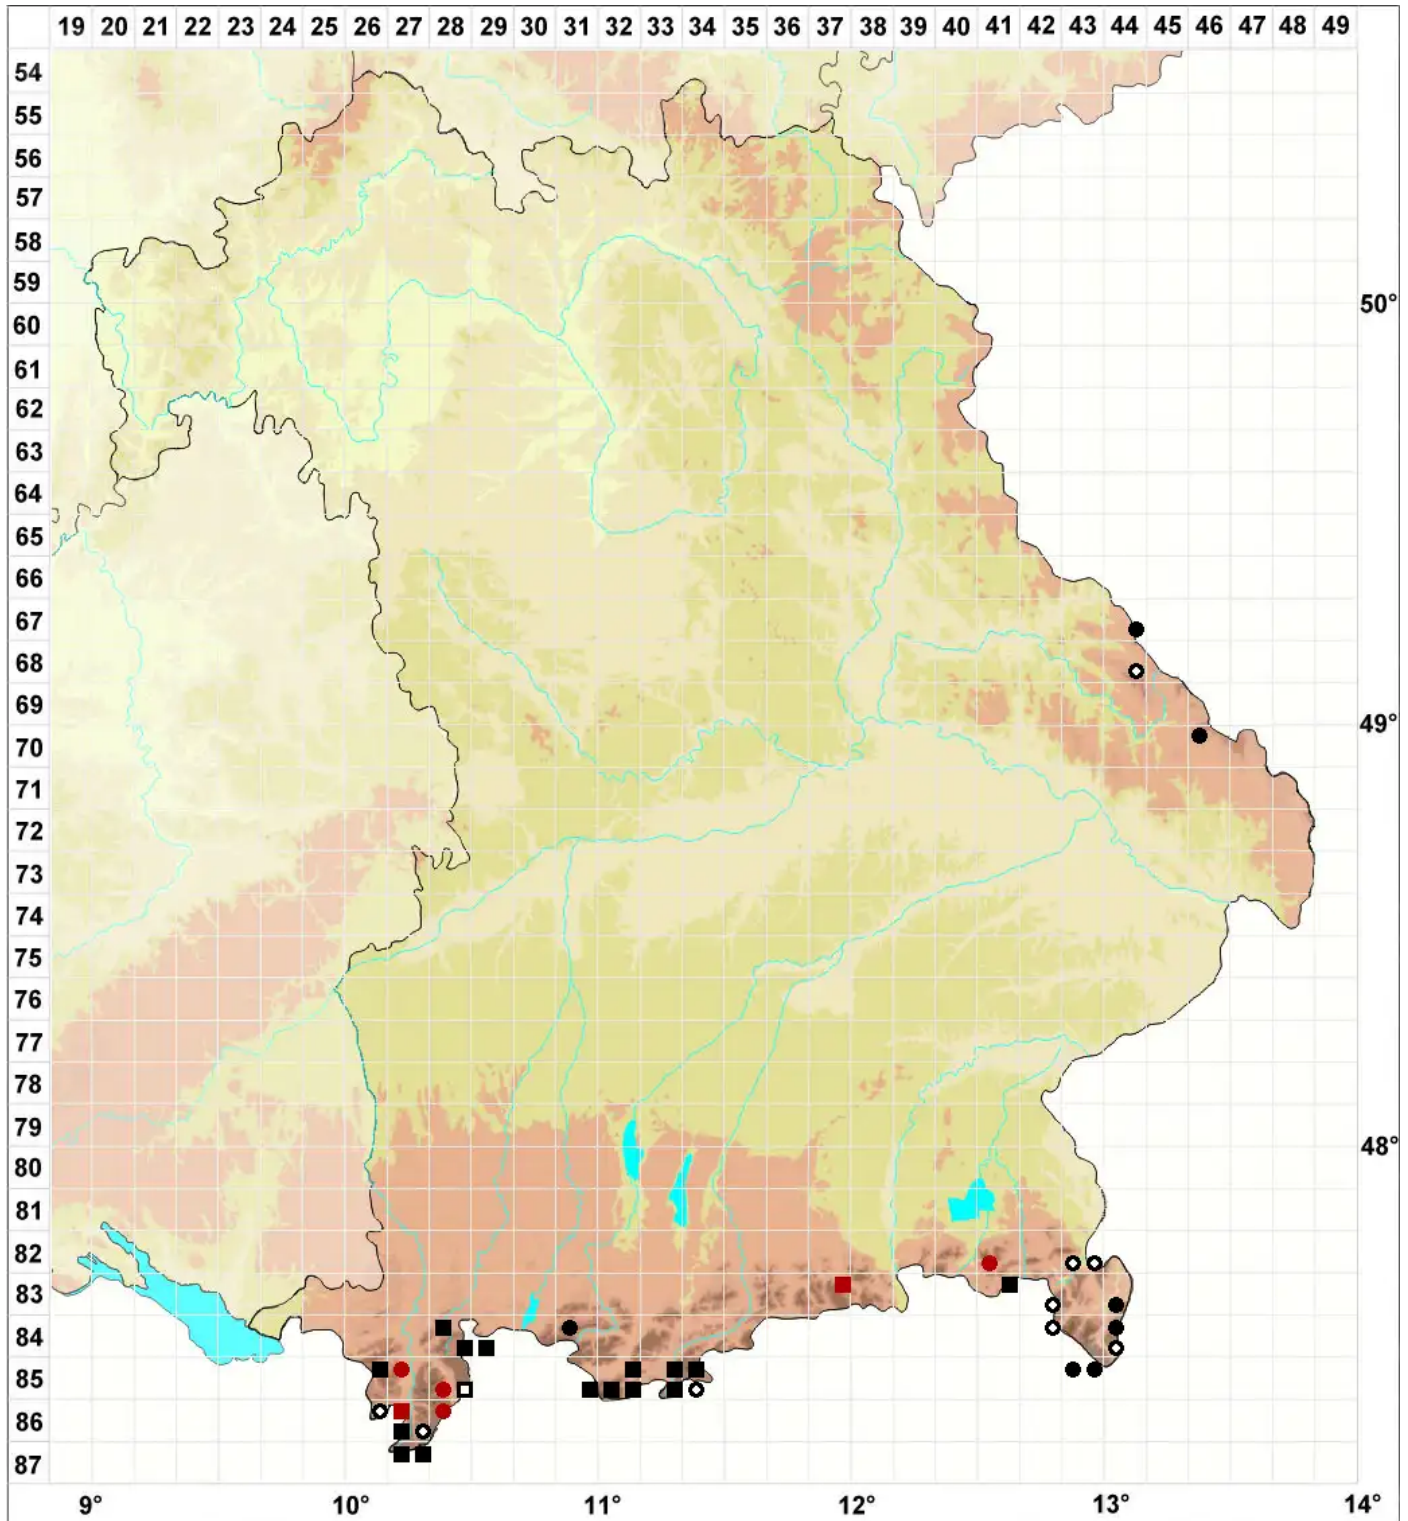

Tortula hoppeana (Schultz) Ochyra

Breitblättriges Drehzahnmoos

Legende:

Symbole:

Ausgefülltes Symbol:
Zeitraum von 1980 bis heute (Aktuelle Angabe)

Leeres Symbol:
Zeitraum vor 1980 (Altangabe)

Quadrat: Herbarbeleg