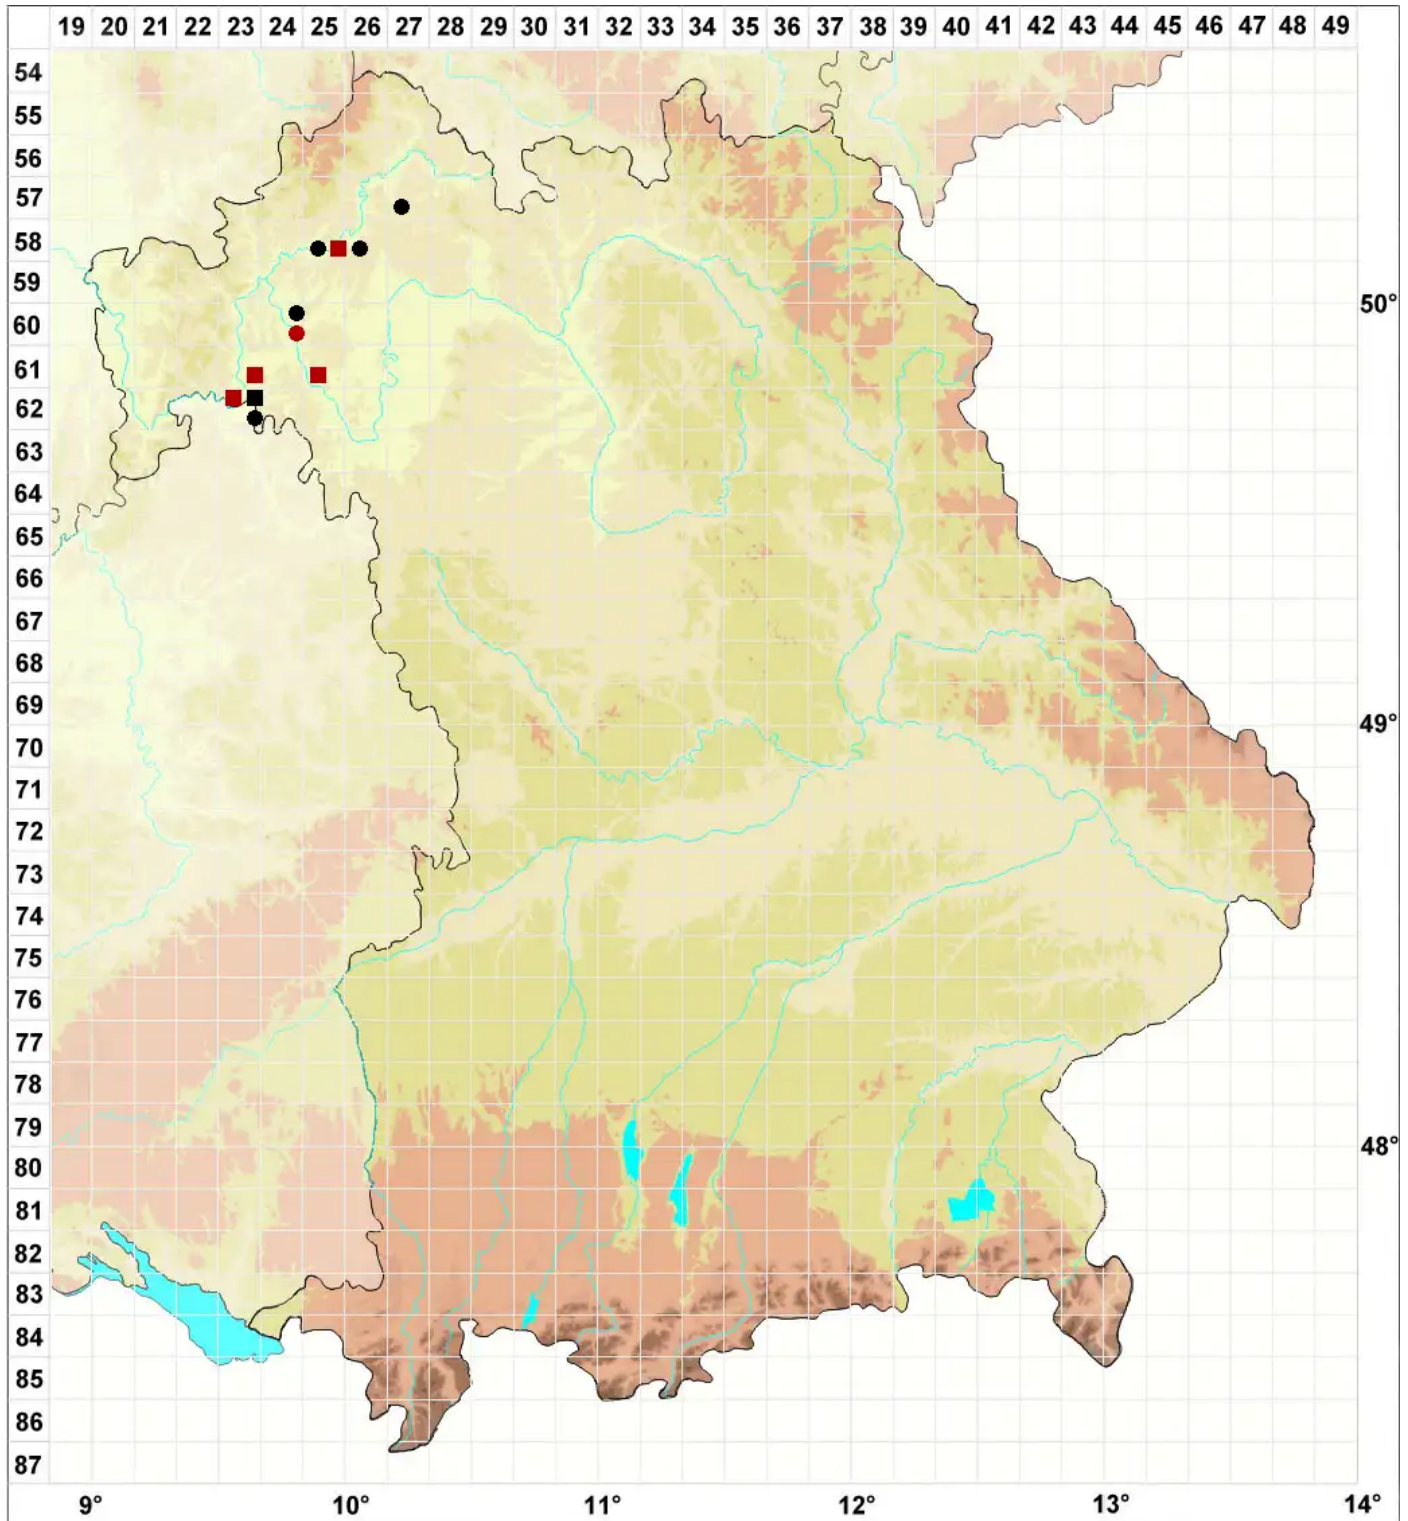

Tortula inermis (Brid.) Mont.

Stachelloses Drehzahnmoos

Legende:

- Symbole:**
Ausgefülltes Symbol:
Zeitraum von 1980 bis heute (Aktuelle Angabe)
Leeres Symbol:
Zeitraum vor 1980 (Altangabe)
Quadrat: Herbarbeleg