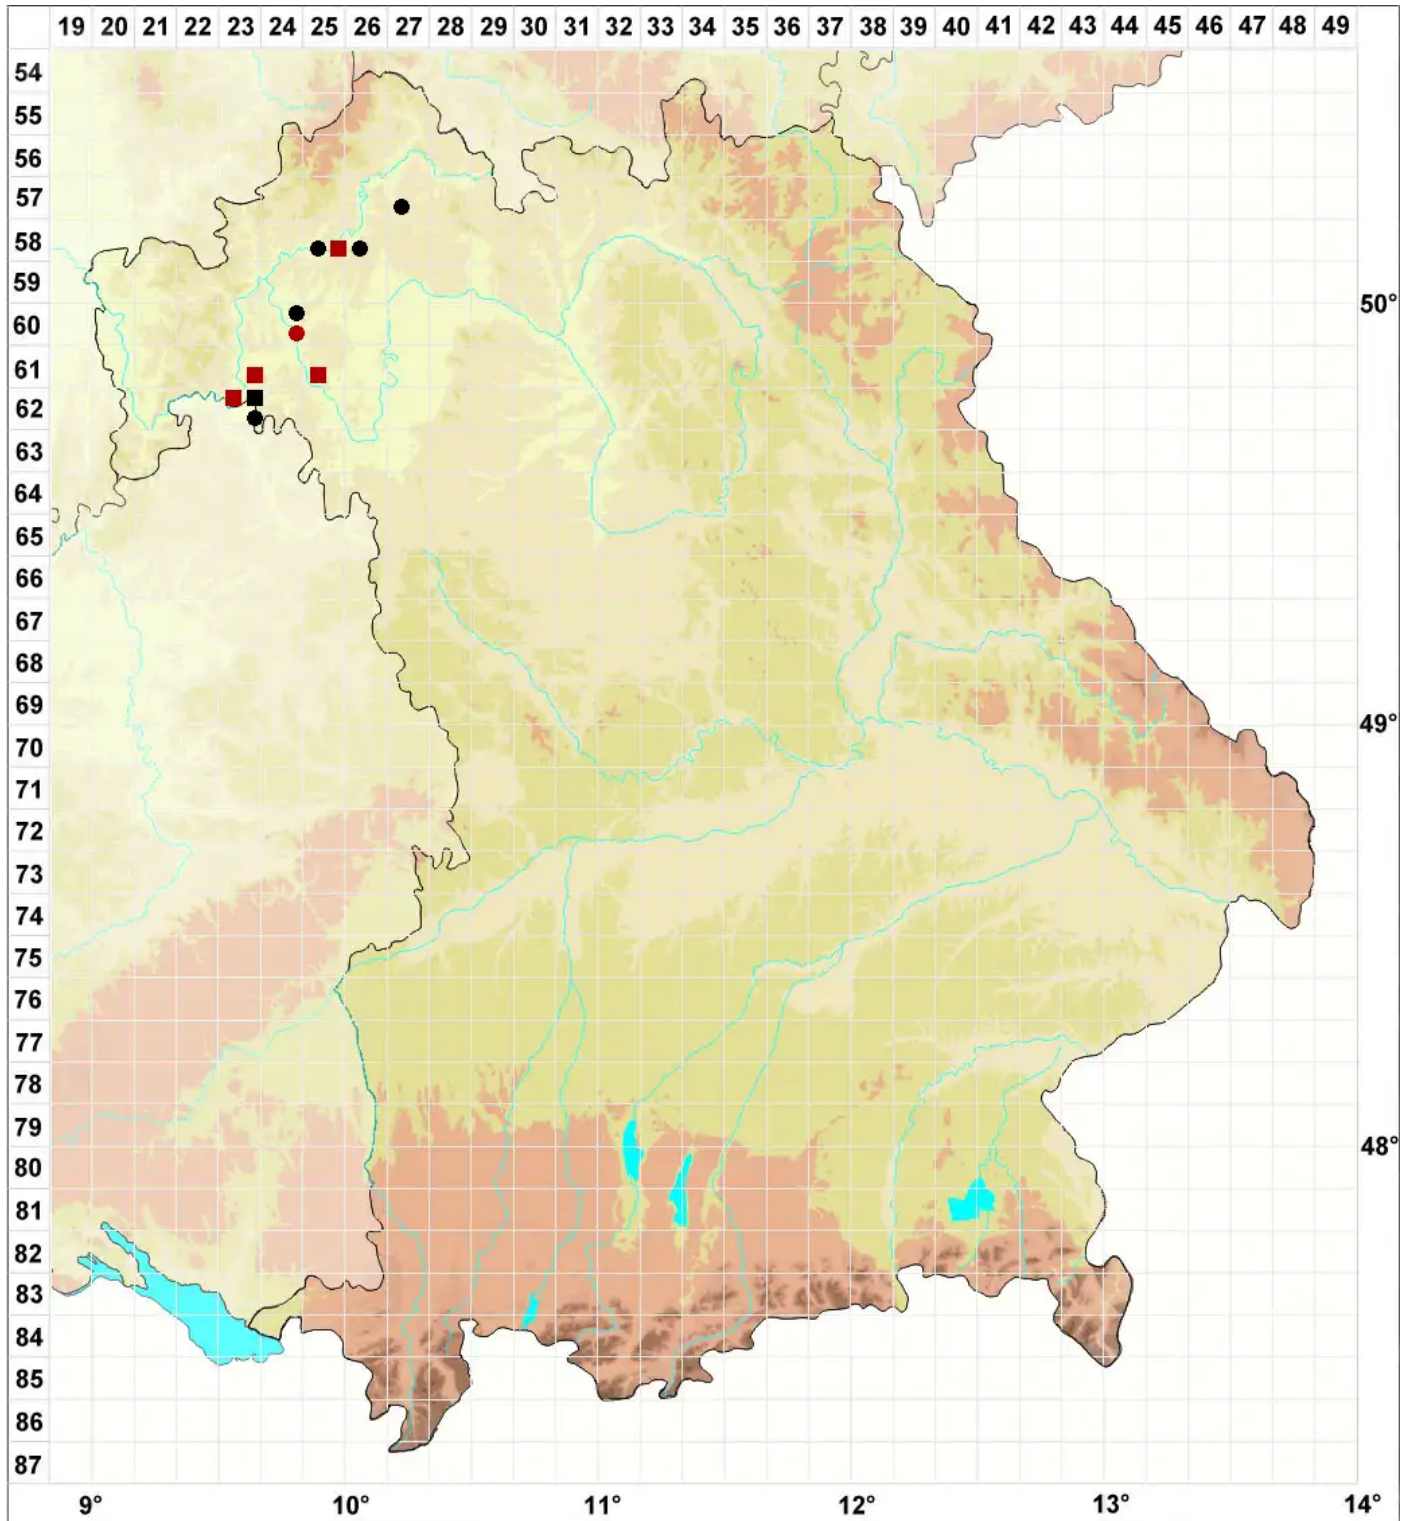

# Tortula inermis (Brid.) Mont.

Stachelloses Drehzahnmoos

Legende:

**Symbole:**

Ausgefülltes Symbol:  
Zeitraum von 1980 bis heute (Aktuelle Angabe)

Leeres Symbol:  
Zeitraum vor 1980 (Altangabe)

Quadrat: Herbarbeleg