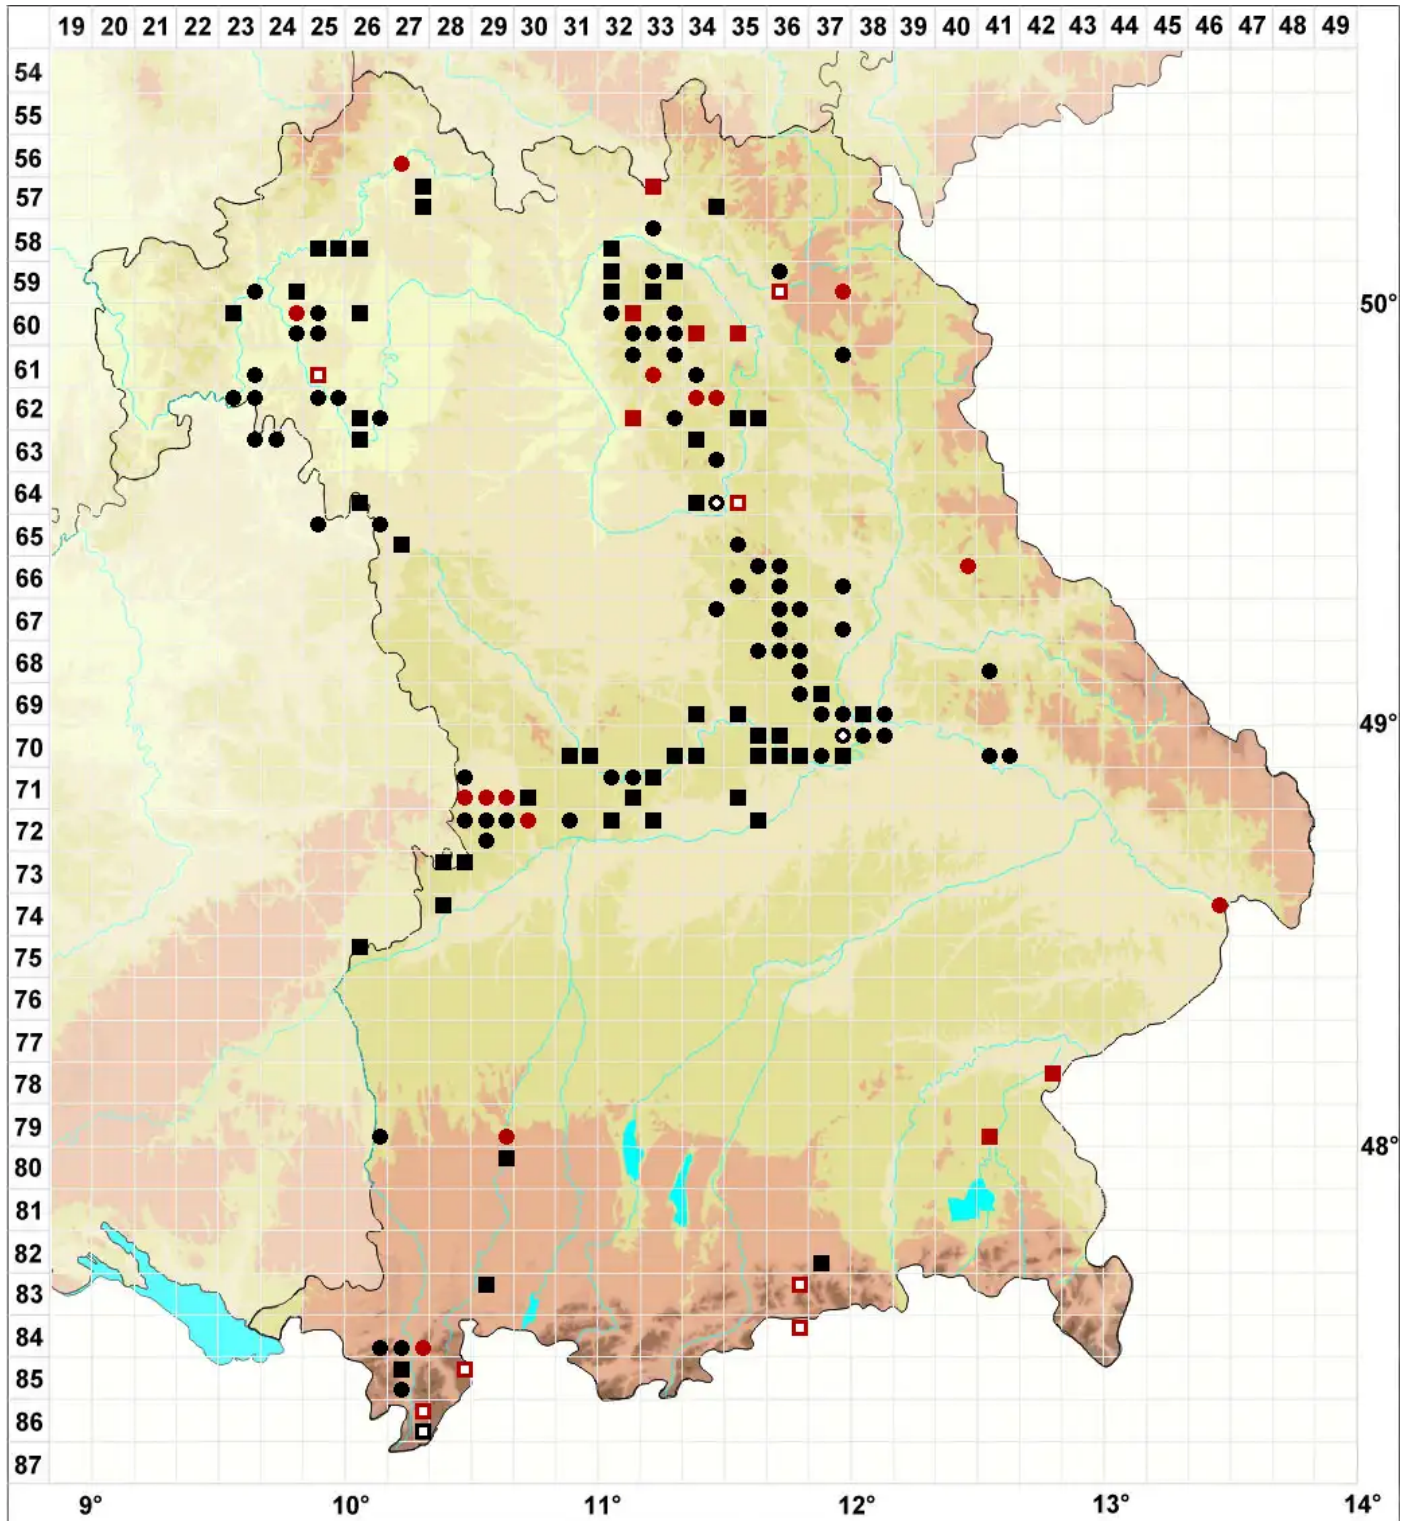

Syntrichia montana Nees

Berg-Verbundzahnmoos

Legende:

Symbole:

Ausgefülltes Symbol:
Zeitraum von 1980 bis heute (Aktuelle Angabe)

Leeres Symbol:
Zeitraum vor 1980 (Altangabe)

Quadrat: Herbarbeleg