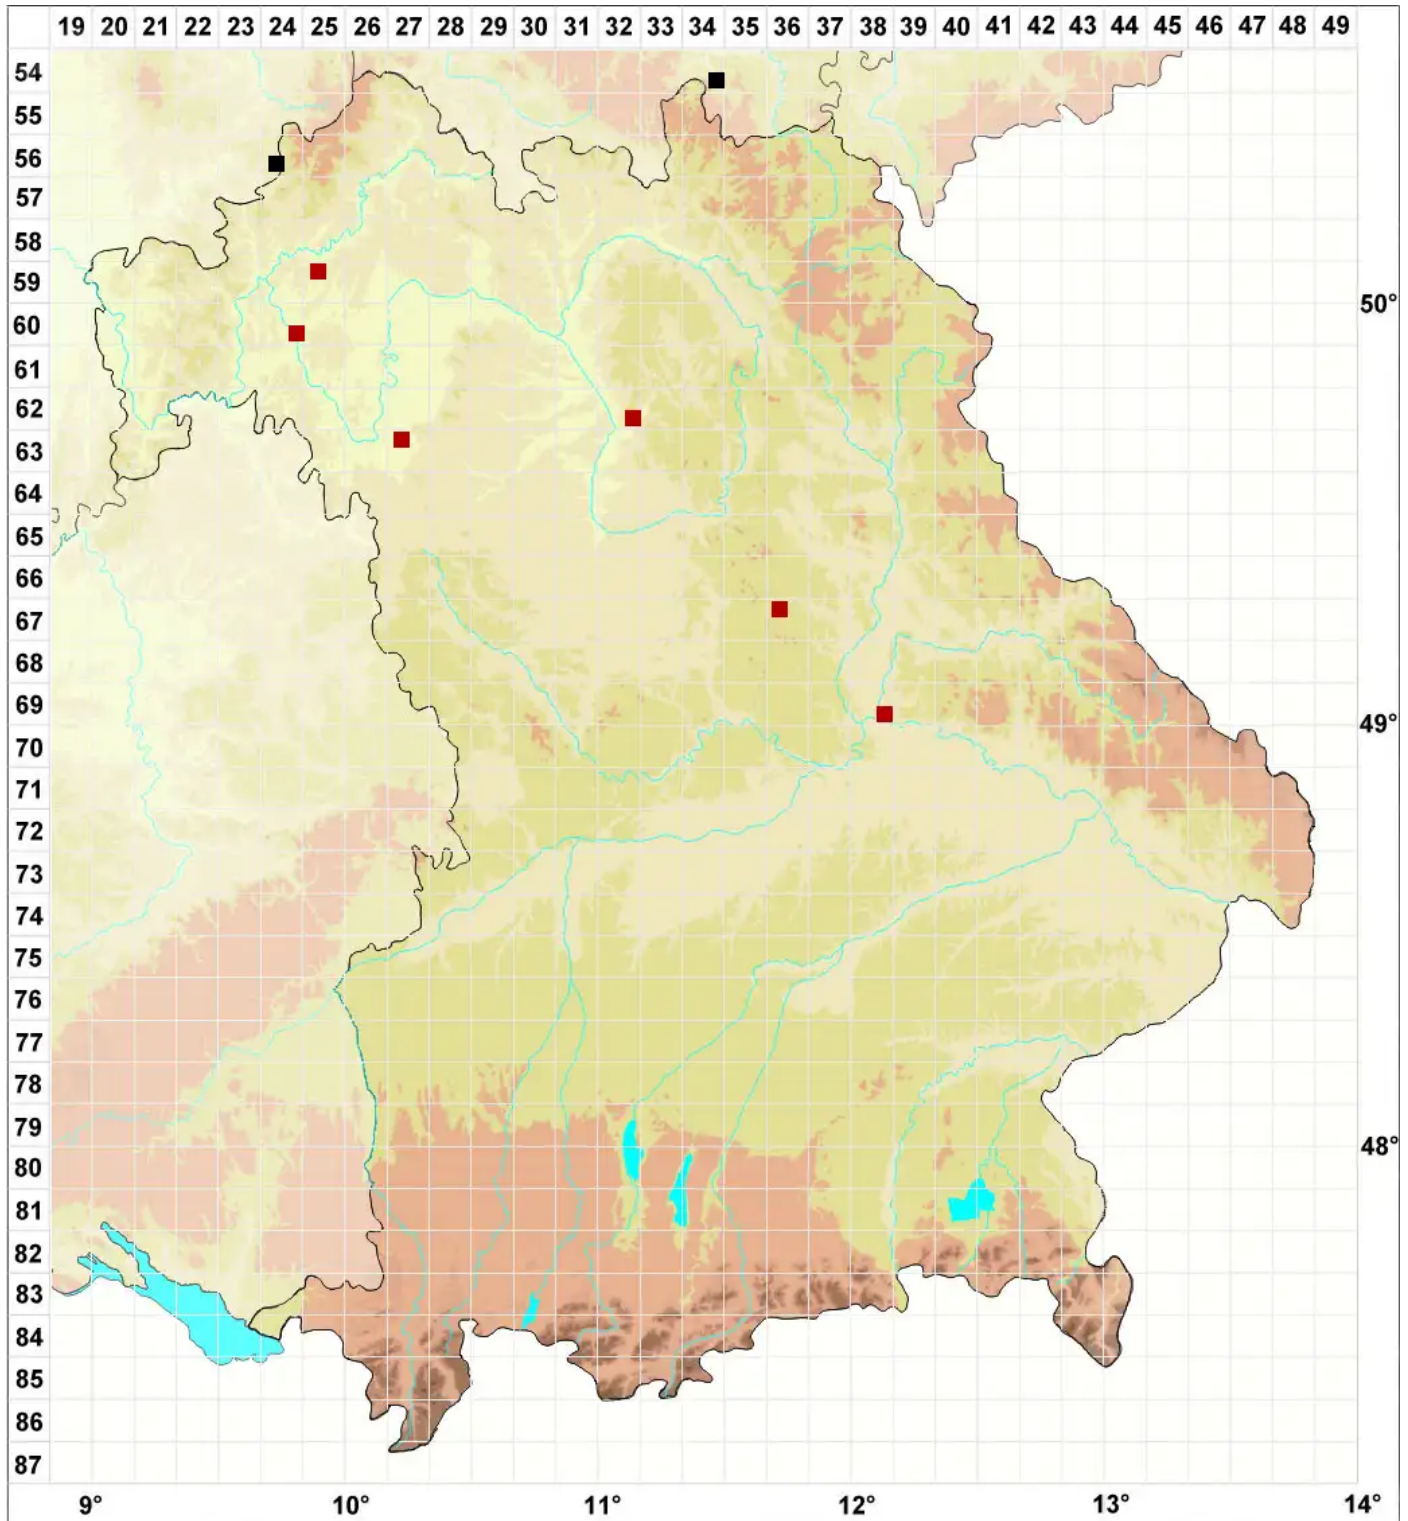

Tortella humilis (Hedw.) Jenn.

Niedriges Spiralzahnmoos

Legende:

Symbole:

Ausgefülltes Symbol:
Zeitraum von 1980 bis heute (Aktuelle Angabe)

Leeres Symbol:
Zeitraum vor 1980 (Altangabe)

Quadrat: Herbarbeleg