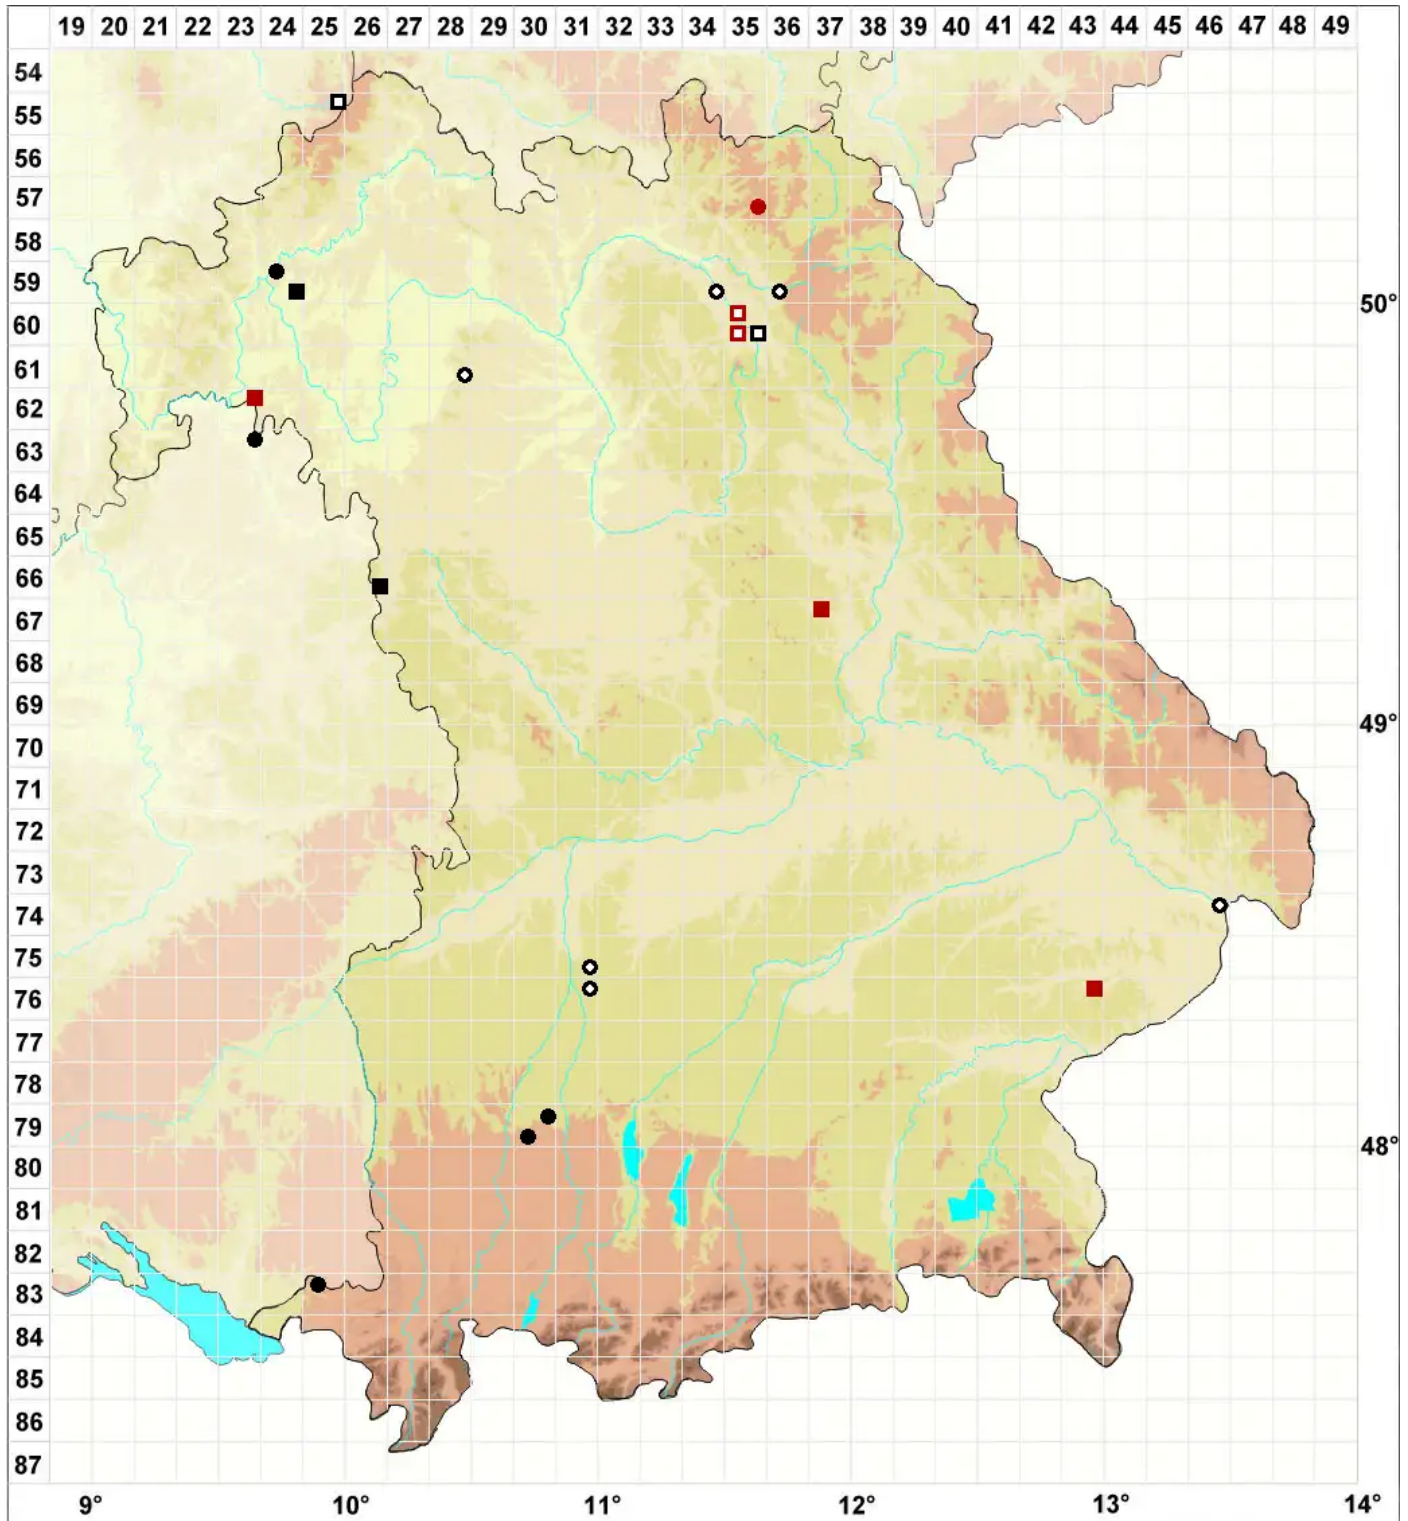

# Syntrichia laevipila Brid.

## Glatthaariges Verbundzahnmoos

Legende:

**Symbole:**

Ausgefülltes Symbol:  
Zeitraum von 1980 bis heute (Aktuelle Angabe)

Leeres Symbol:  
Zeitraum vor 1980 (Altangabe)

Quadrat: Herbarbeleg