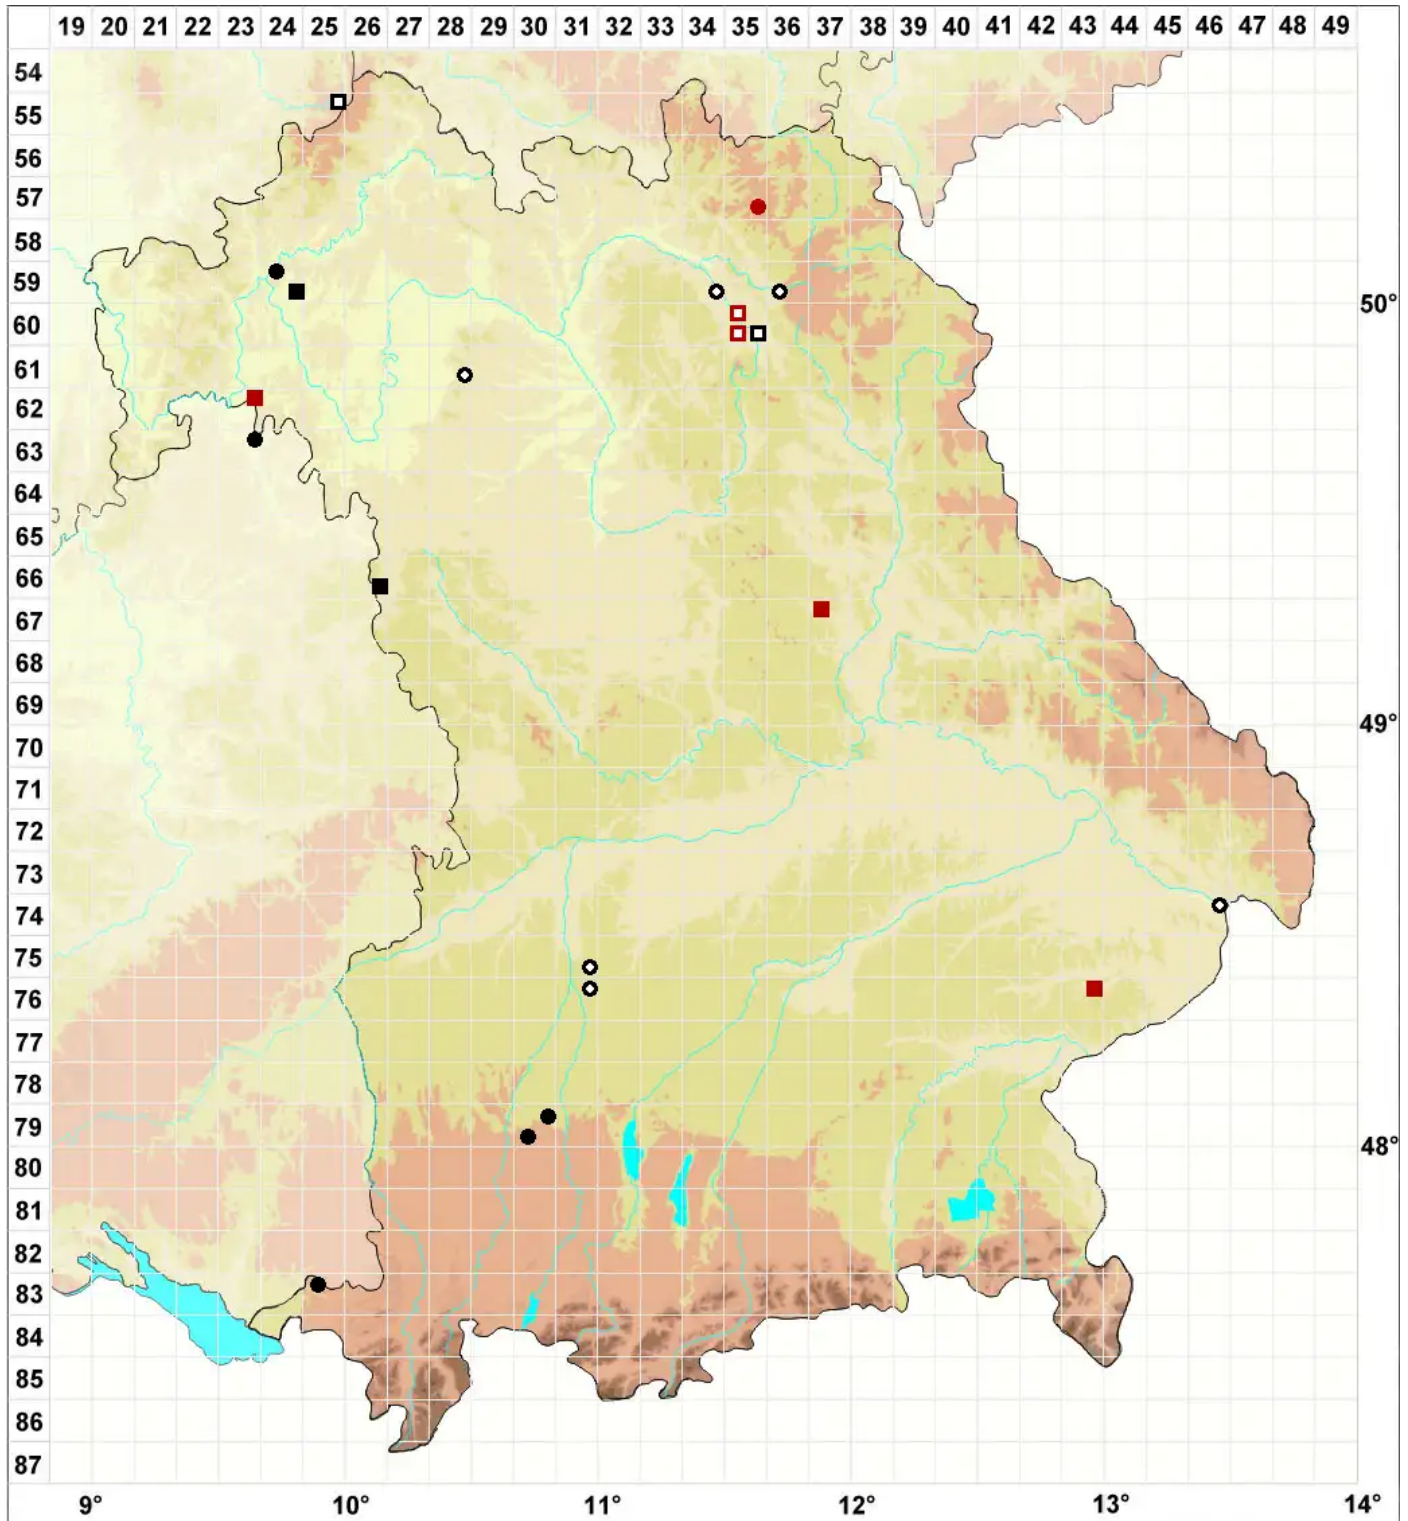

# Syntrichia laevipila Brid.

## Glattrhaariges Verbundzahnmoos

Legende:

**Symbole:**  
Ausgefülltes Symbol:  
Zeitraum von 1980 bis heute (Aktuelle Angabe)  
Leeres Symbol:  
Zeitraum vor 1980 (Altangabe)  
Quadrat: Herbarbeleg