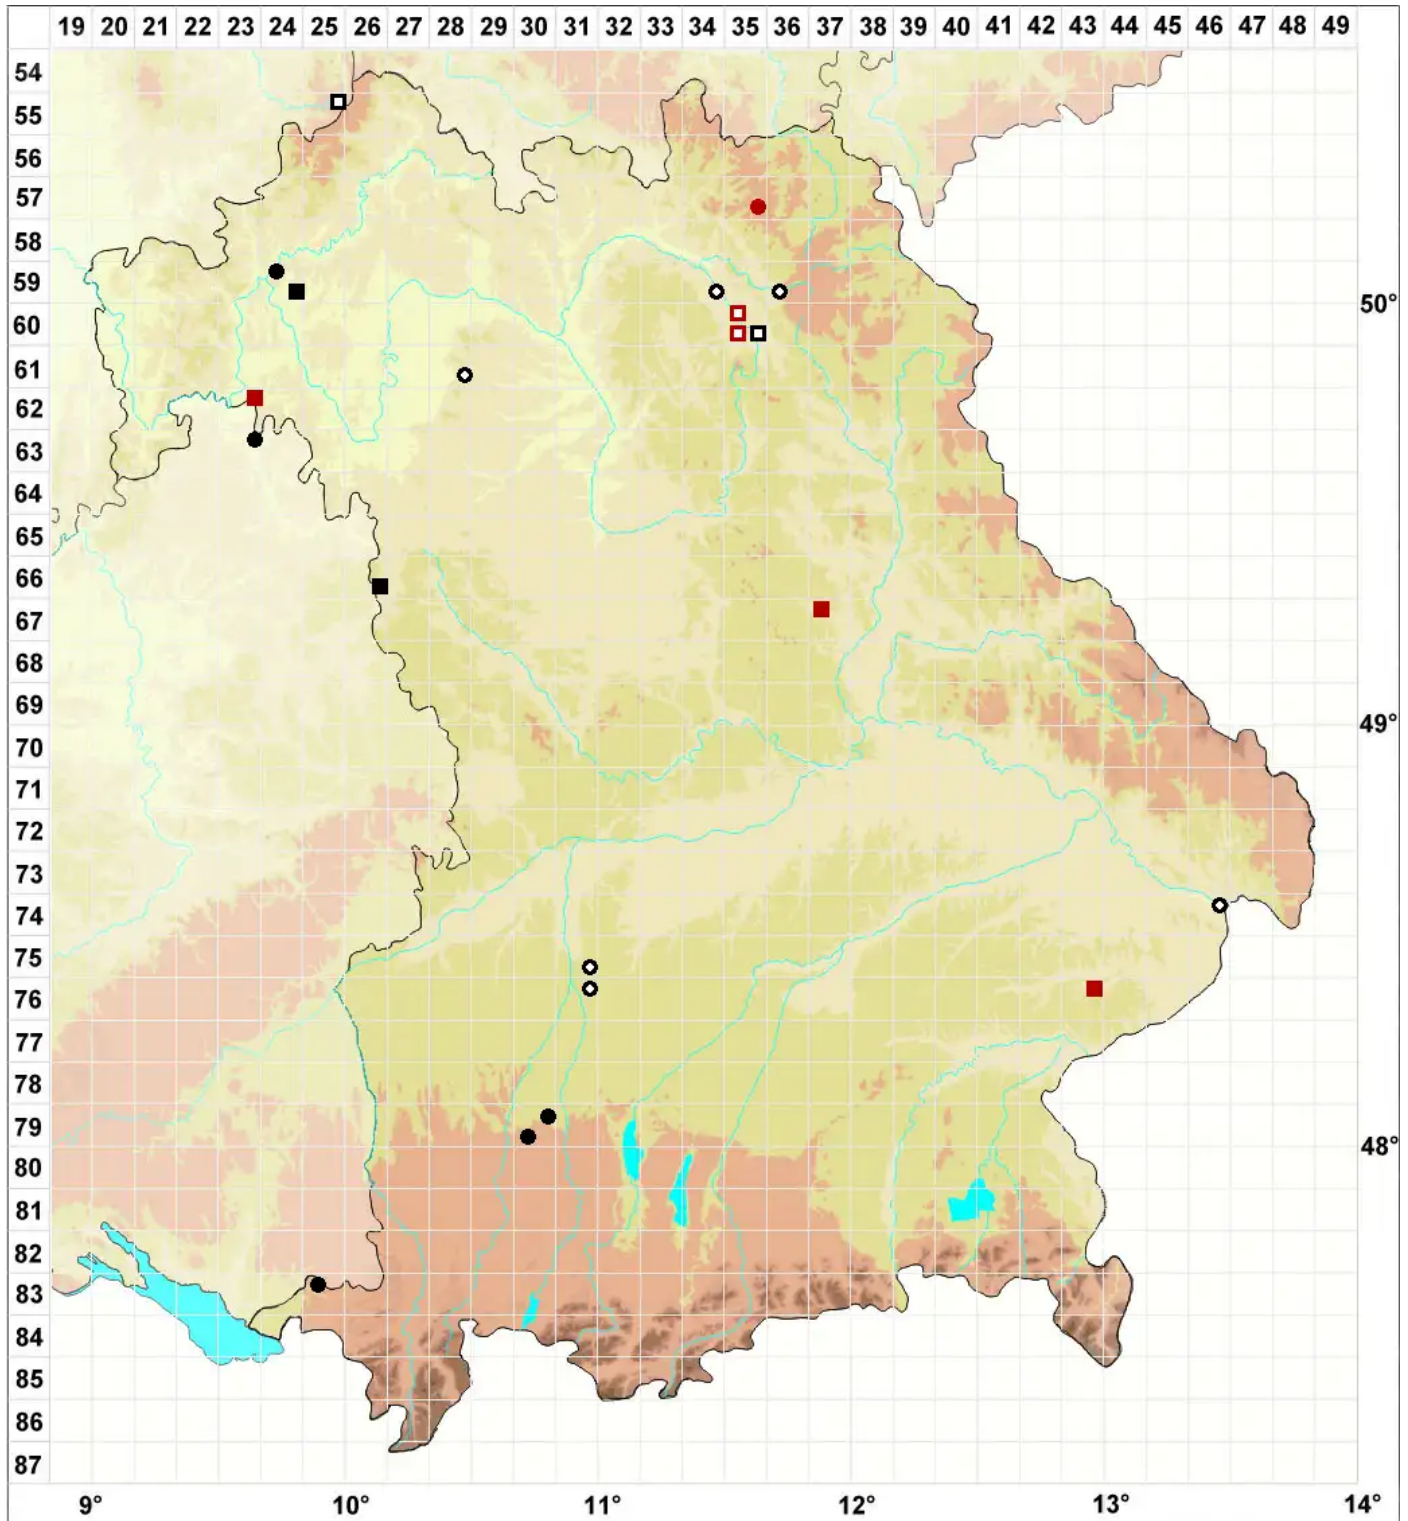

Syntrichia laevipila Brid.

Glattrhaariges Verbundzahnmoos

Legende:

Symbole:
Ausgefülltes Symbol:
Zeitraum von 1980 bis heute (Aktuelle Angabe)
Leeres Symbol:
Zeitraum vor 1980 (Altangabe)
Quadrat: Herbarbeleg