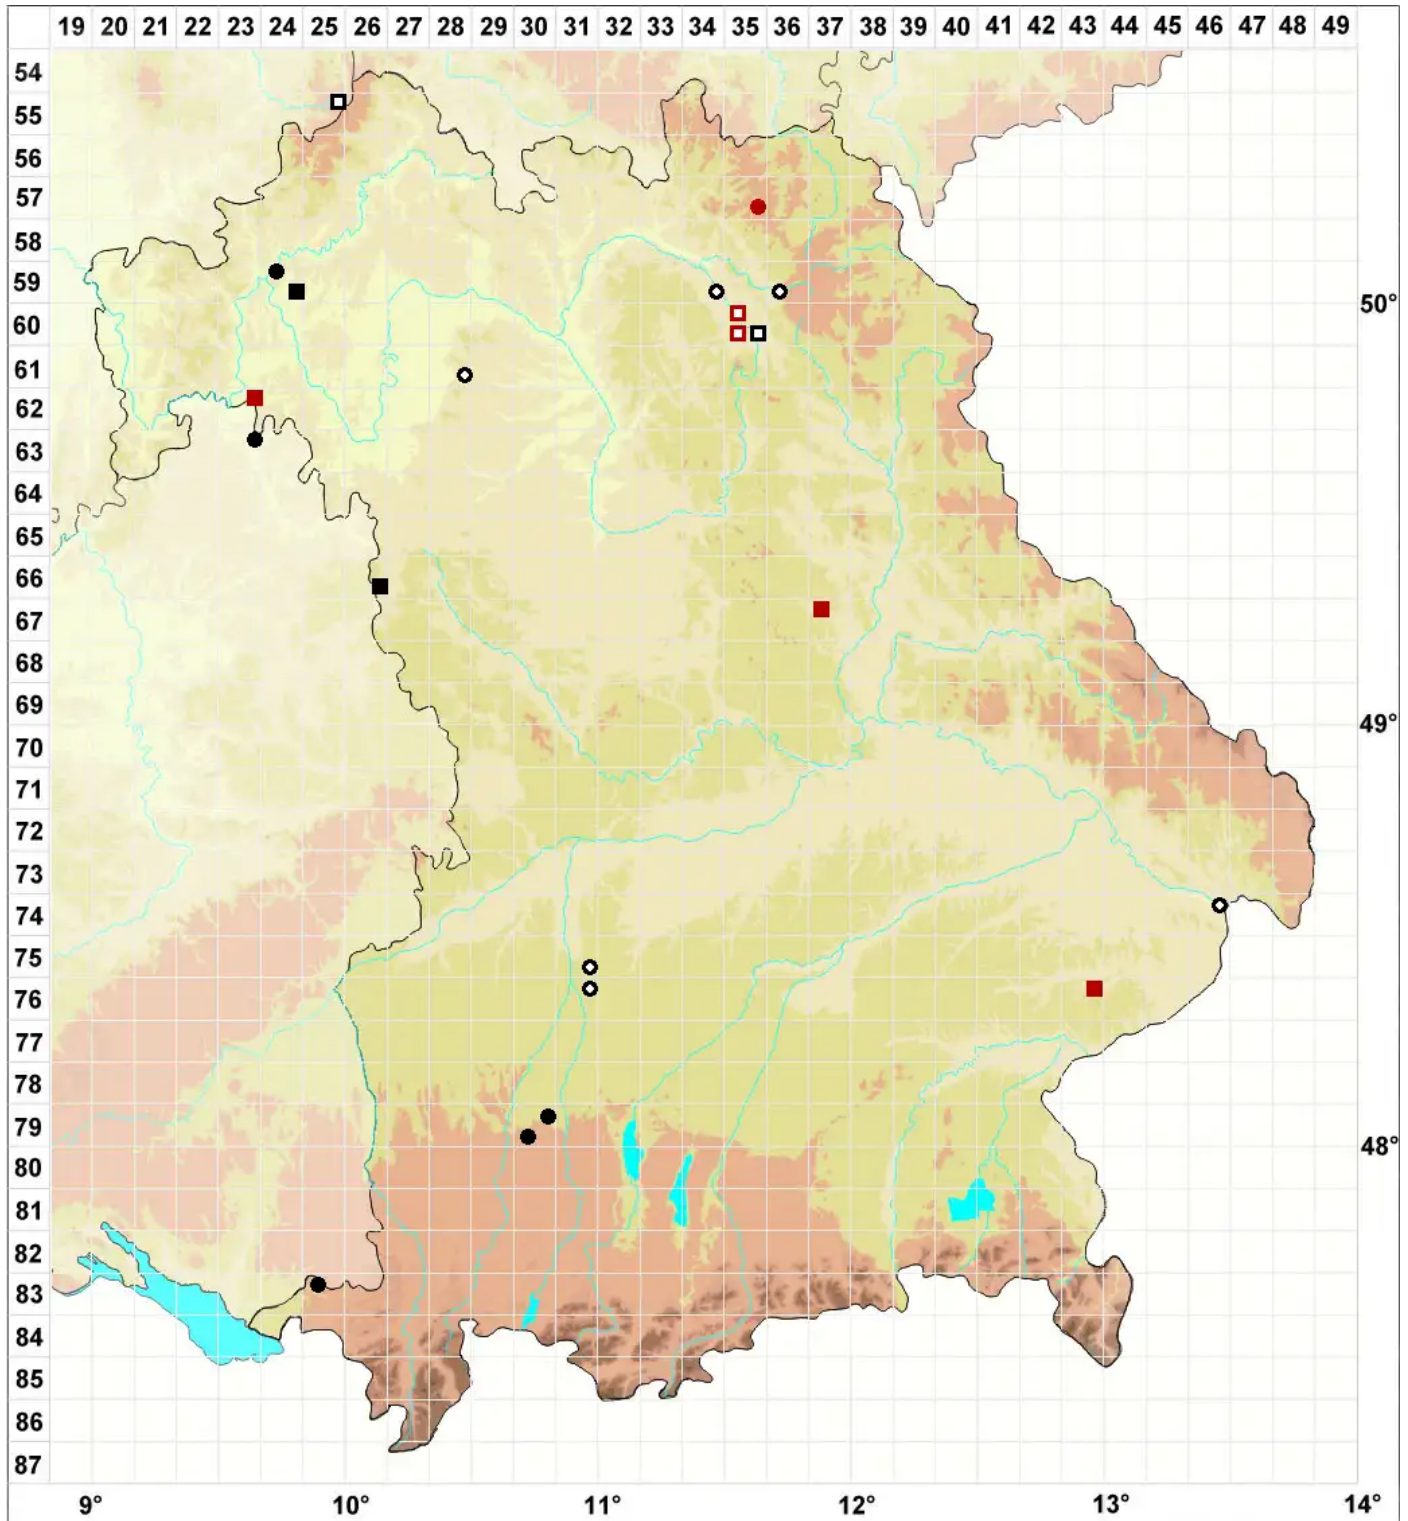

# Syntrichia laevipila Brid.

## Glattrhaariges Verbundzahnmoos

Legende:

**Symbole:**

Ausgefülltes Symbol:  
Zeitraum von 1980 bis heute (Aktuelle Angabe)

Leeres Symbol:  
Zeitraum vor 1980 (Altangabe)

Quadrat: Herbarbeleg