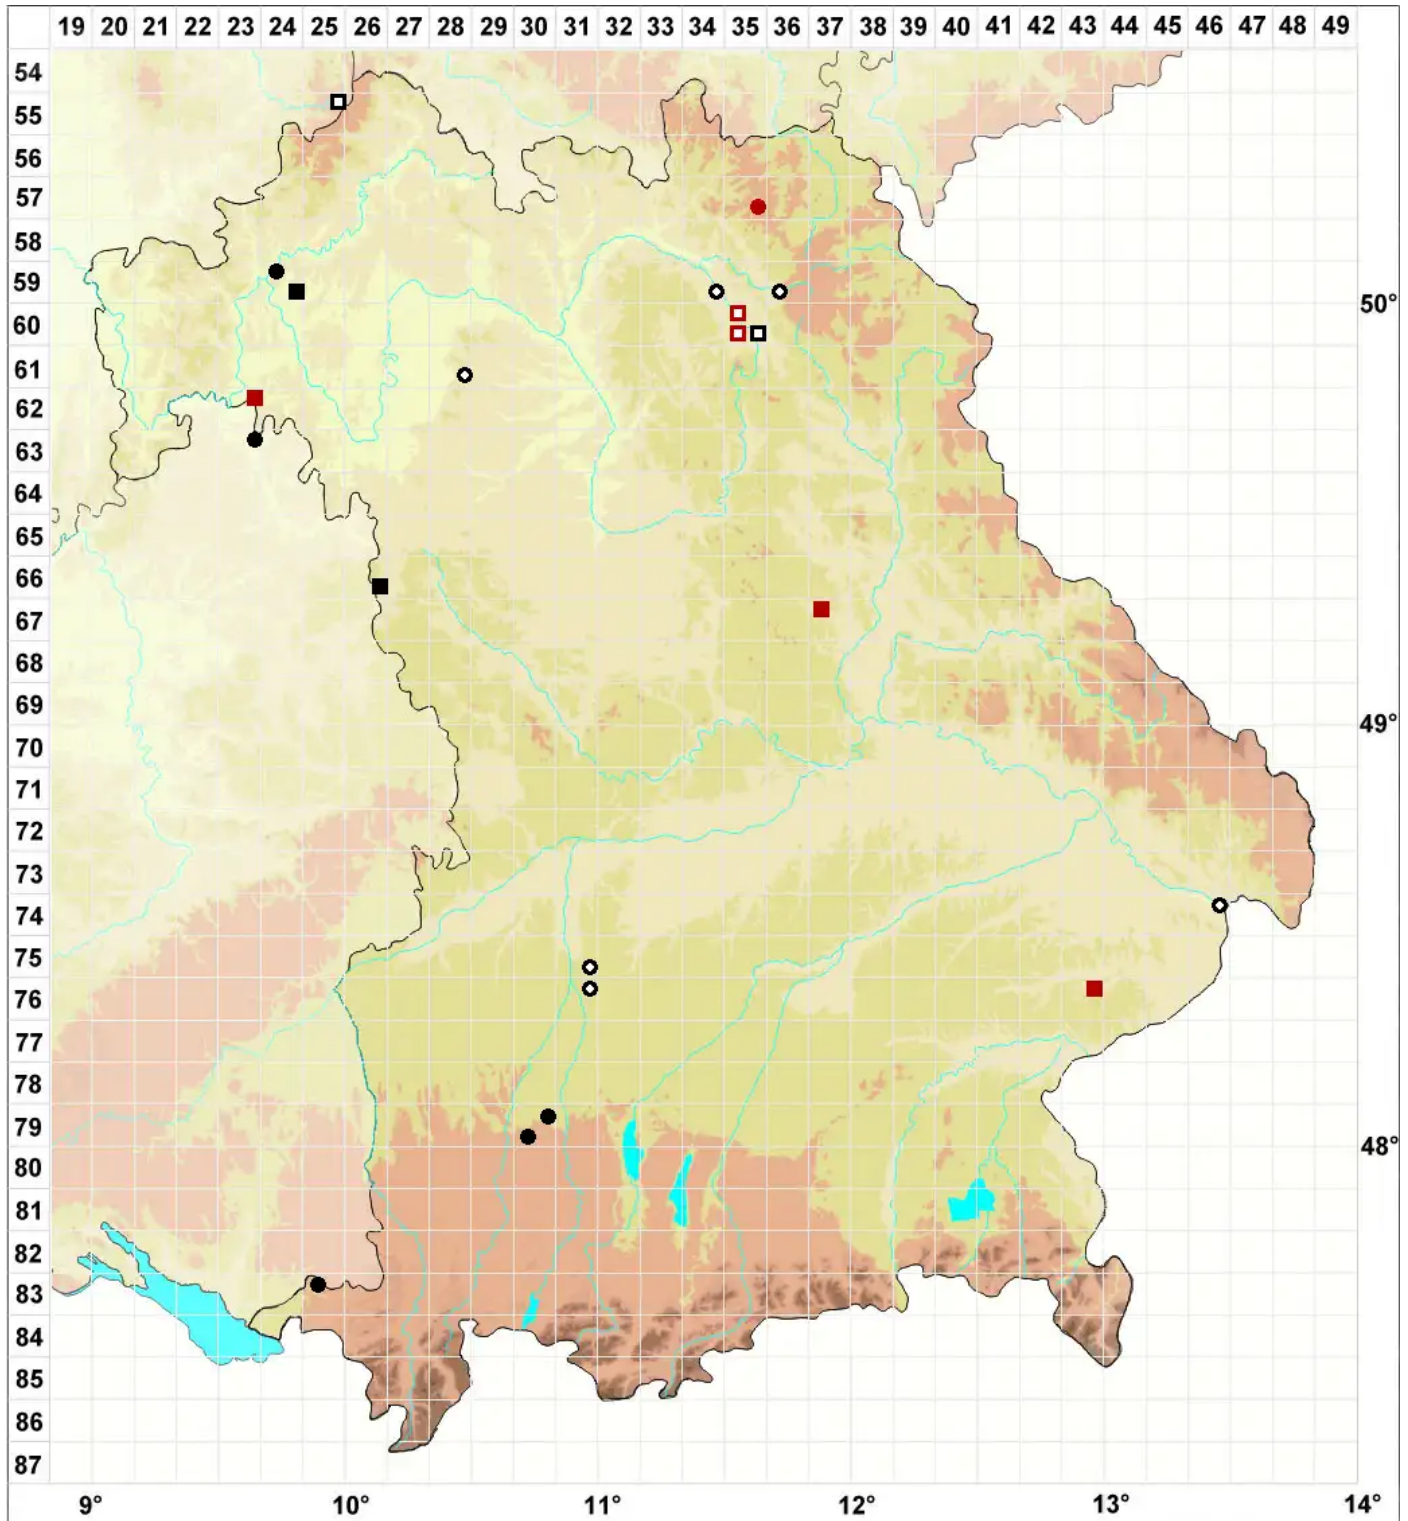

Syntrichia laevipila Brid.

Glatthaariges Verbundzahnmoos

Legende:

Symbole:

Ausgefülltes Symbol:
Zeitraum von 1980 bis heute (Aktuelle Angabe)

Leeres Symbol:
Zeitraum vor 1980 (Altangabe)

Quadrat: Herbarbeleg