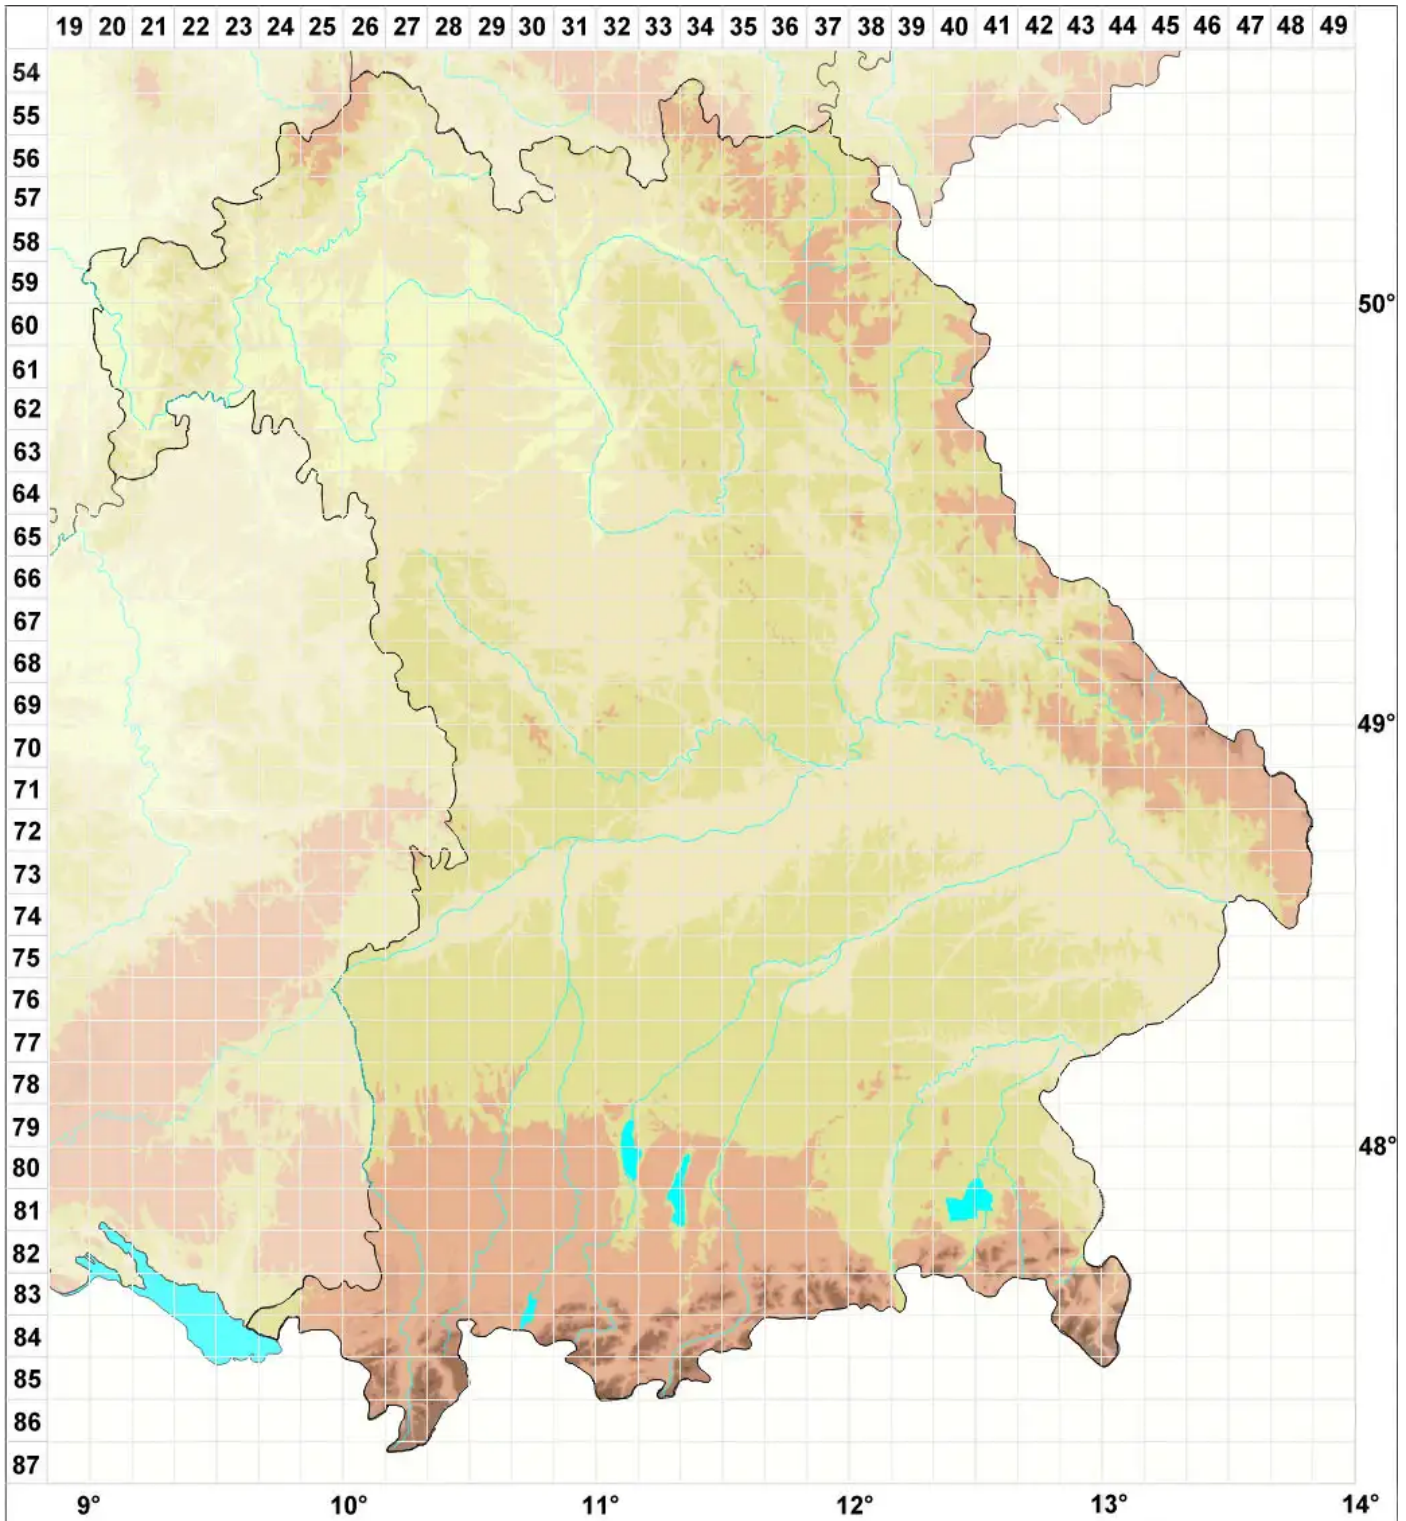

# Pterygoneurum lamellatum (Lindb.) Jur.

## Lamellen-Flügelneremoos

Legende:

**Symbole:**

Ausgefülltes Symbol:  
Zeitraum von 1980 bis heute (Aktuelle Angabe)

Leeres Symbol:  
Zeitraum vor 1980 (Altangabe)

Quadrat: Herbarbeleg