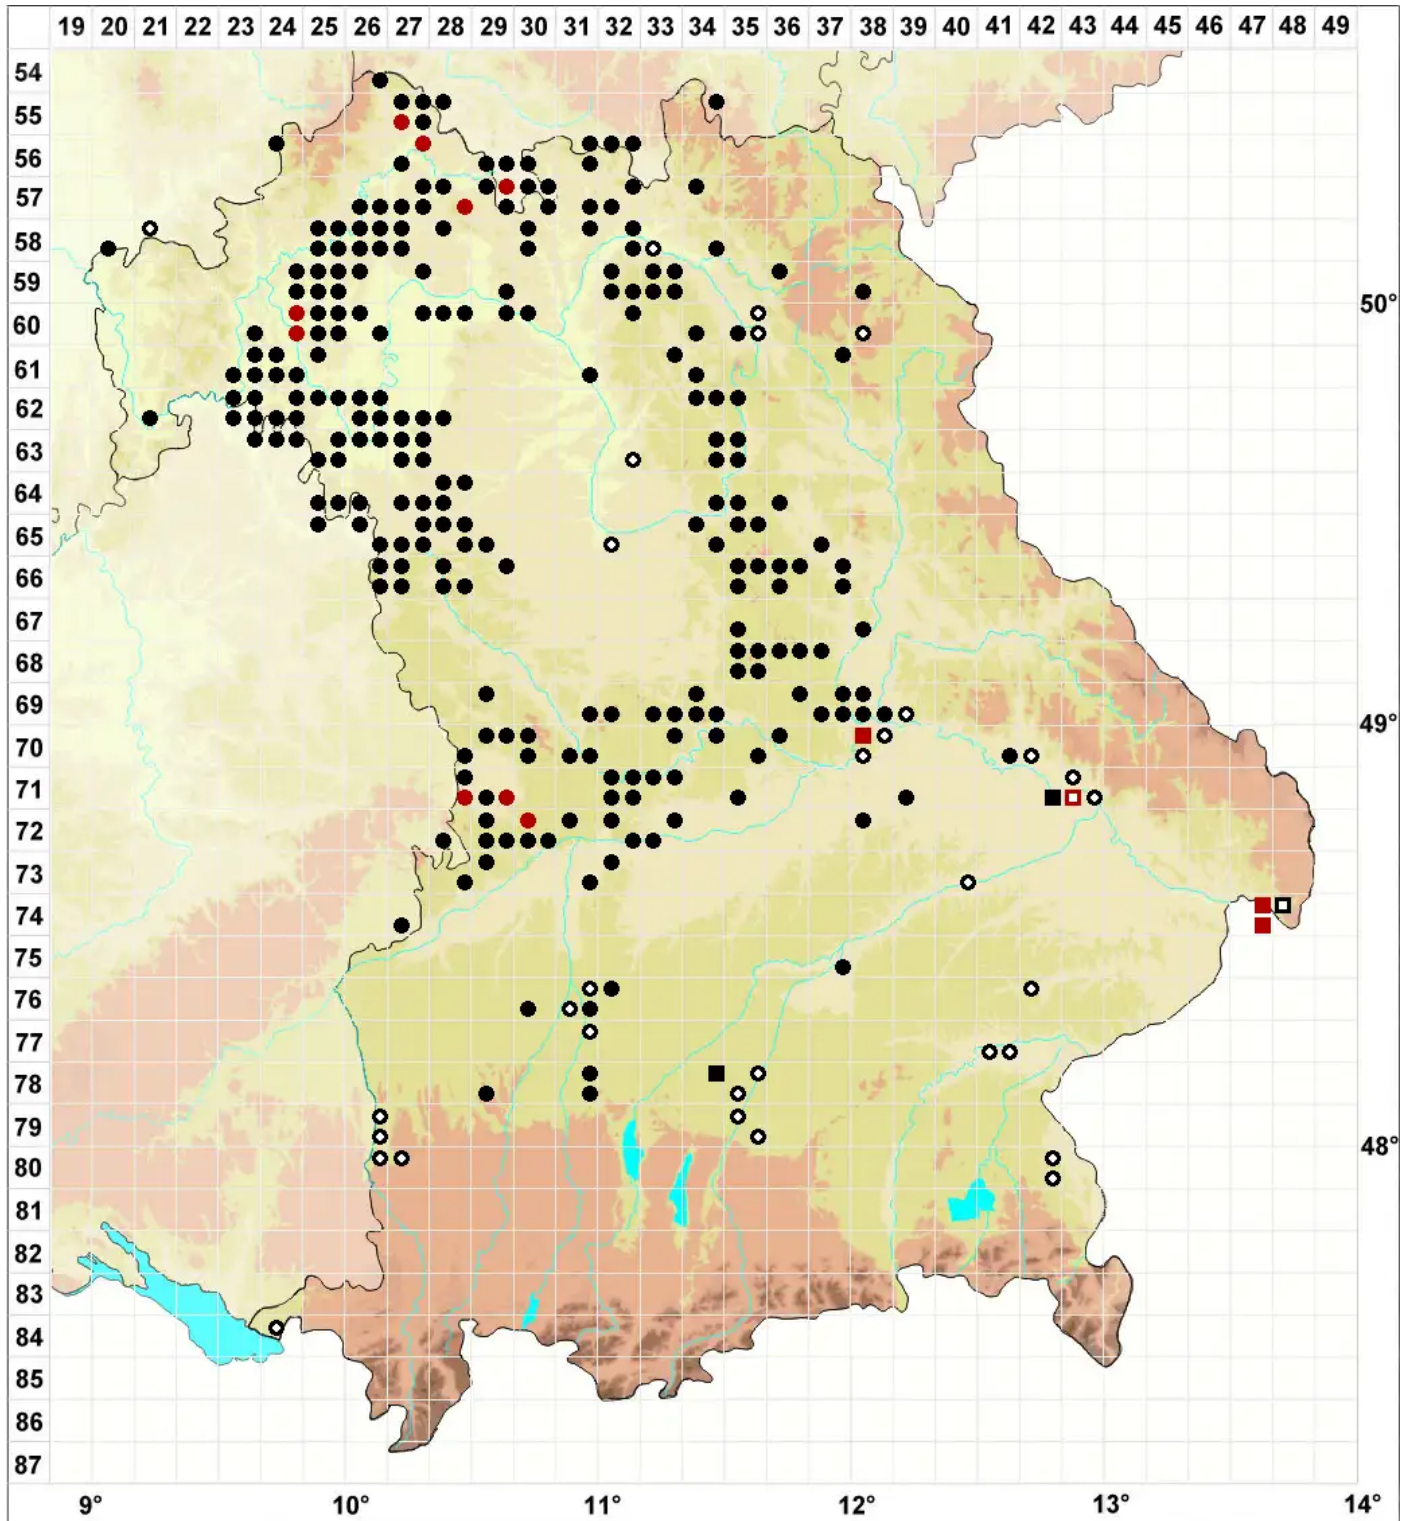

# Tortula lindbergii Broth.

## Lindbergs Drehzahnmoos

Legende:

- Symbole:**  
Ausgefülltes Symbol:  
Zeitraum von 1980 bis heute (Aktuelle Angabe)  
Leeres Symbol:  
Zeitraum vor 1980 (Altangabe)  
Quadrat: Herbarbeleg