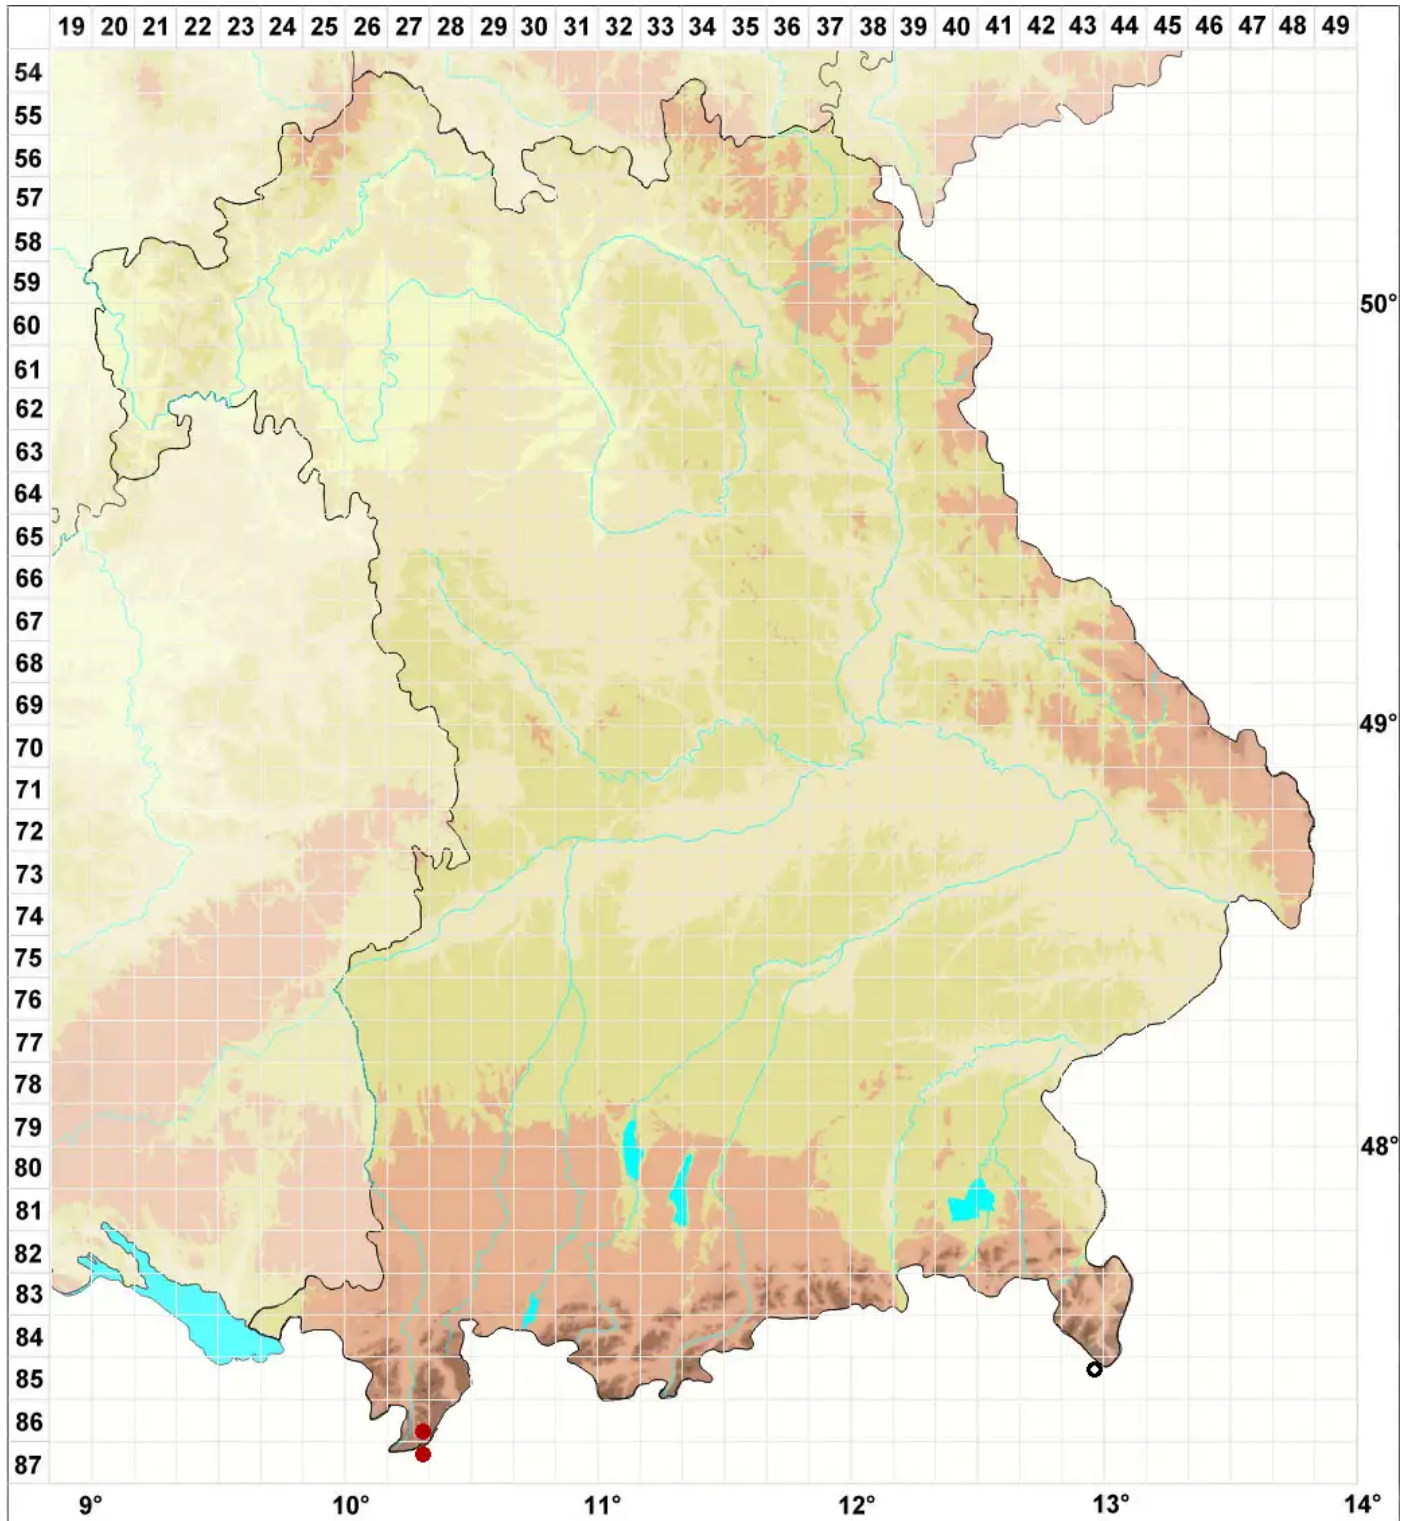

# Tortula laureri (Schultz) Lindb.

## Schwanenhals-Drehzahnmoos

Legende:

**Symbole:**

Ausgefülltes Symbol:  
Zeitraum von 1980 bis heute (Aktuelle Angabe)

Leeres Symbol:  
Zeitraum vor 1980 (Altangabe)

Quadrat: Herbarbeleg