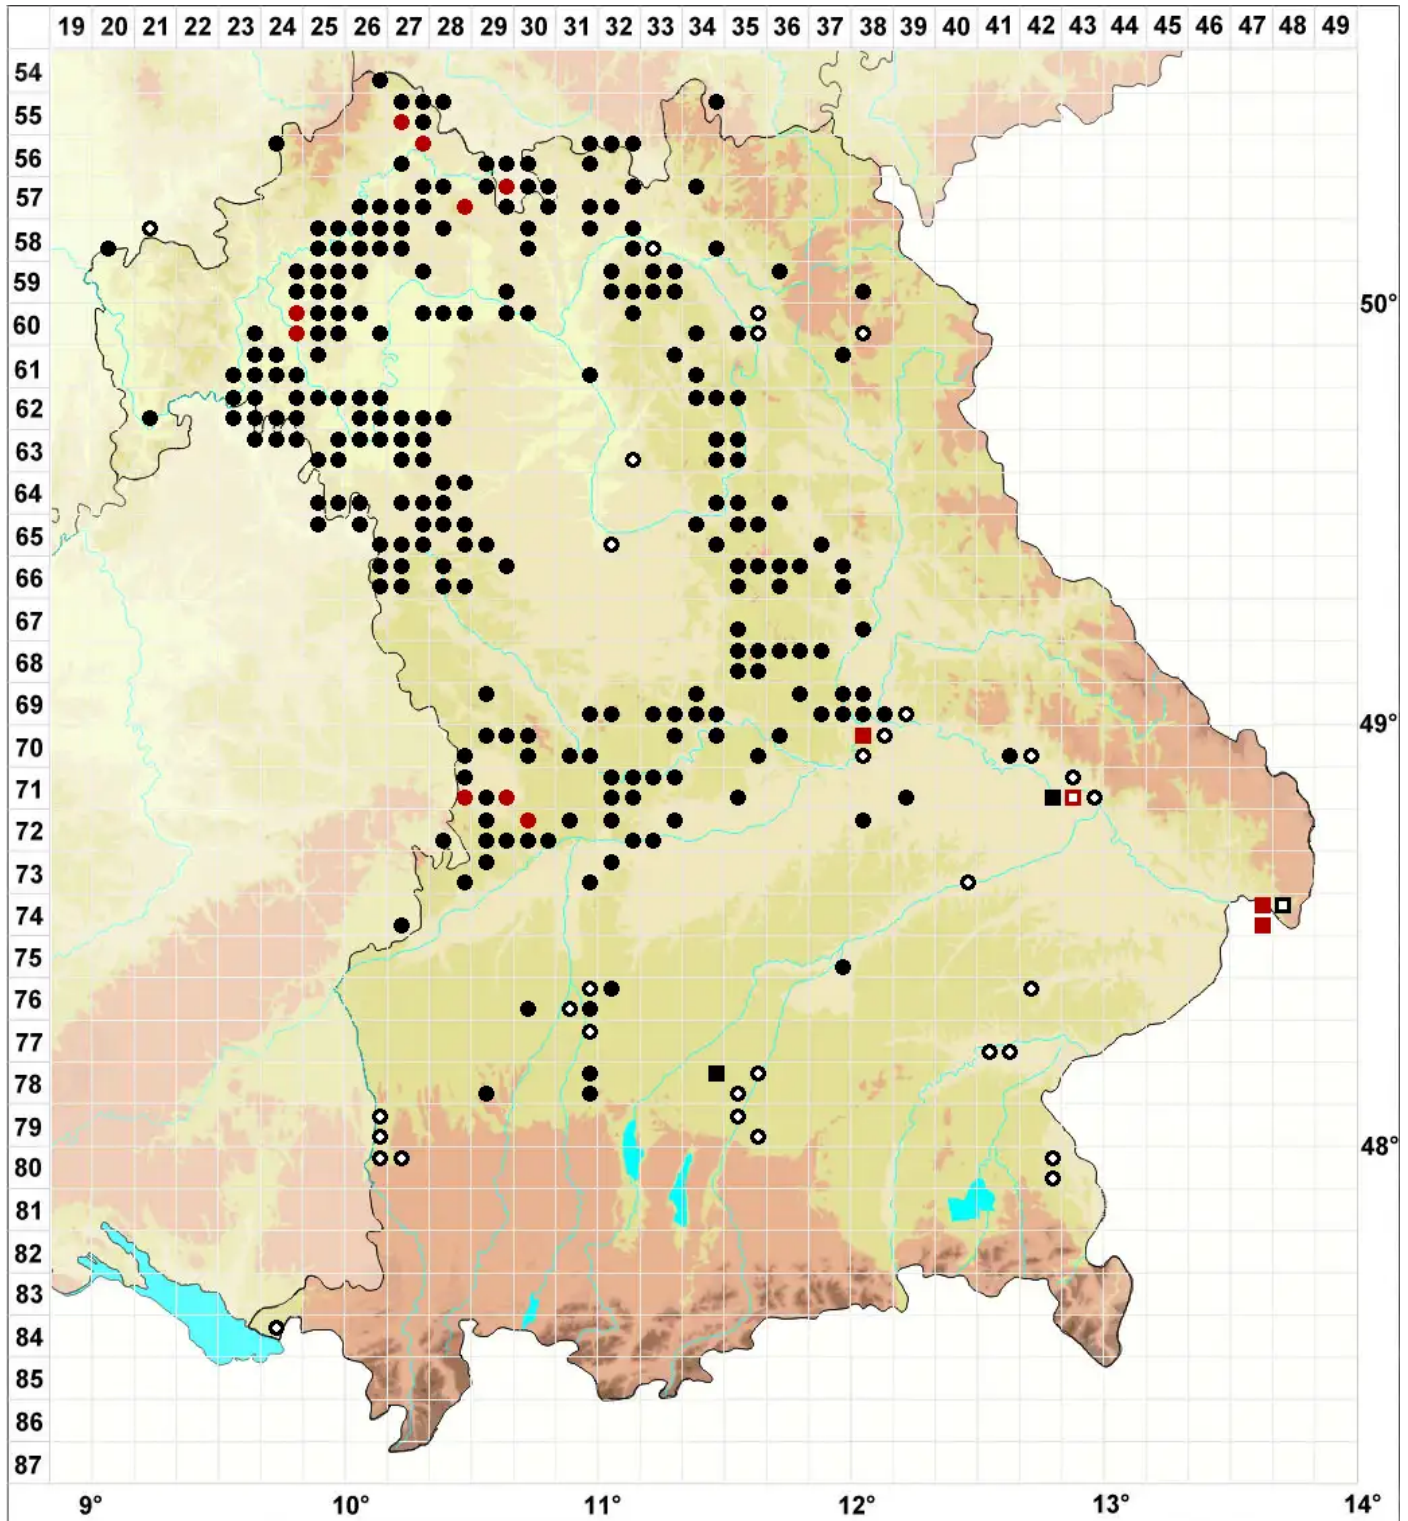

# Tortula lindbergii Broth.

## Lindbergs Drehzahnmoos

Legende:

- Symbole:**
- Ausgefülltes Symbol:  
Zeitraum von 1980 bis heute (Aktuelle Angabe)
  - Leeres Symbol:  
Zeitraum vor 1980 (Altangabe)
  - Quadrat: Herbarbeleg