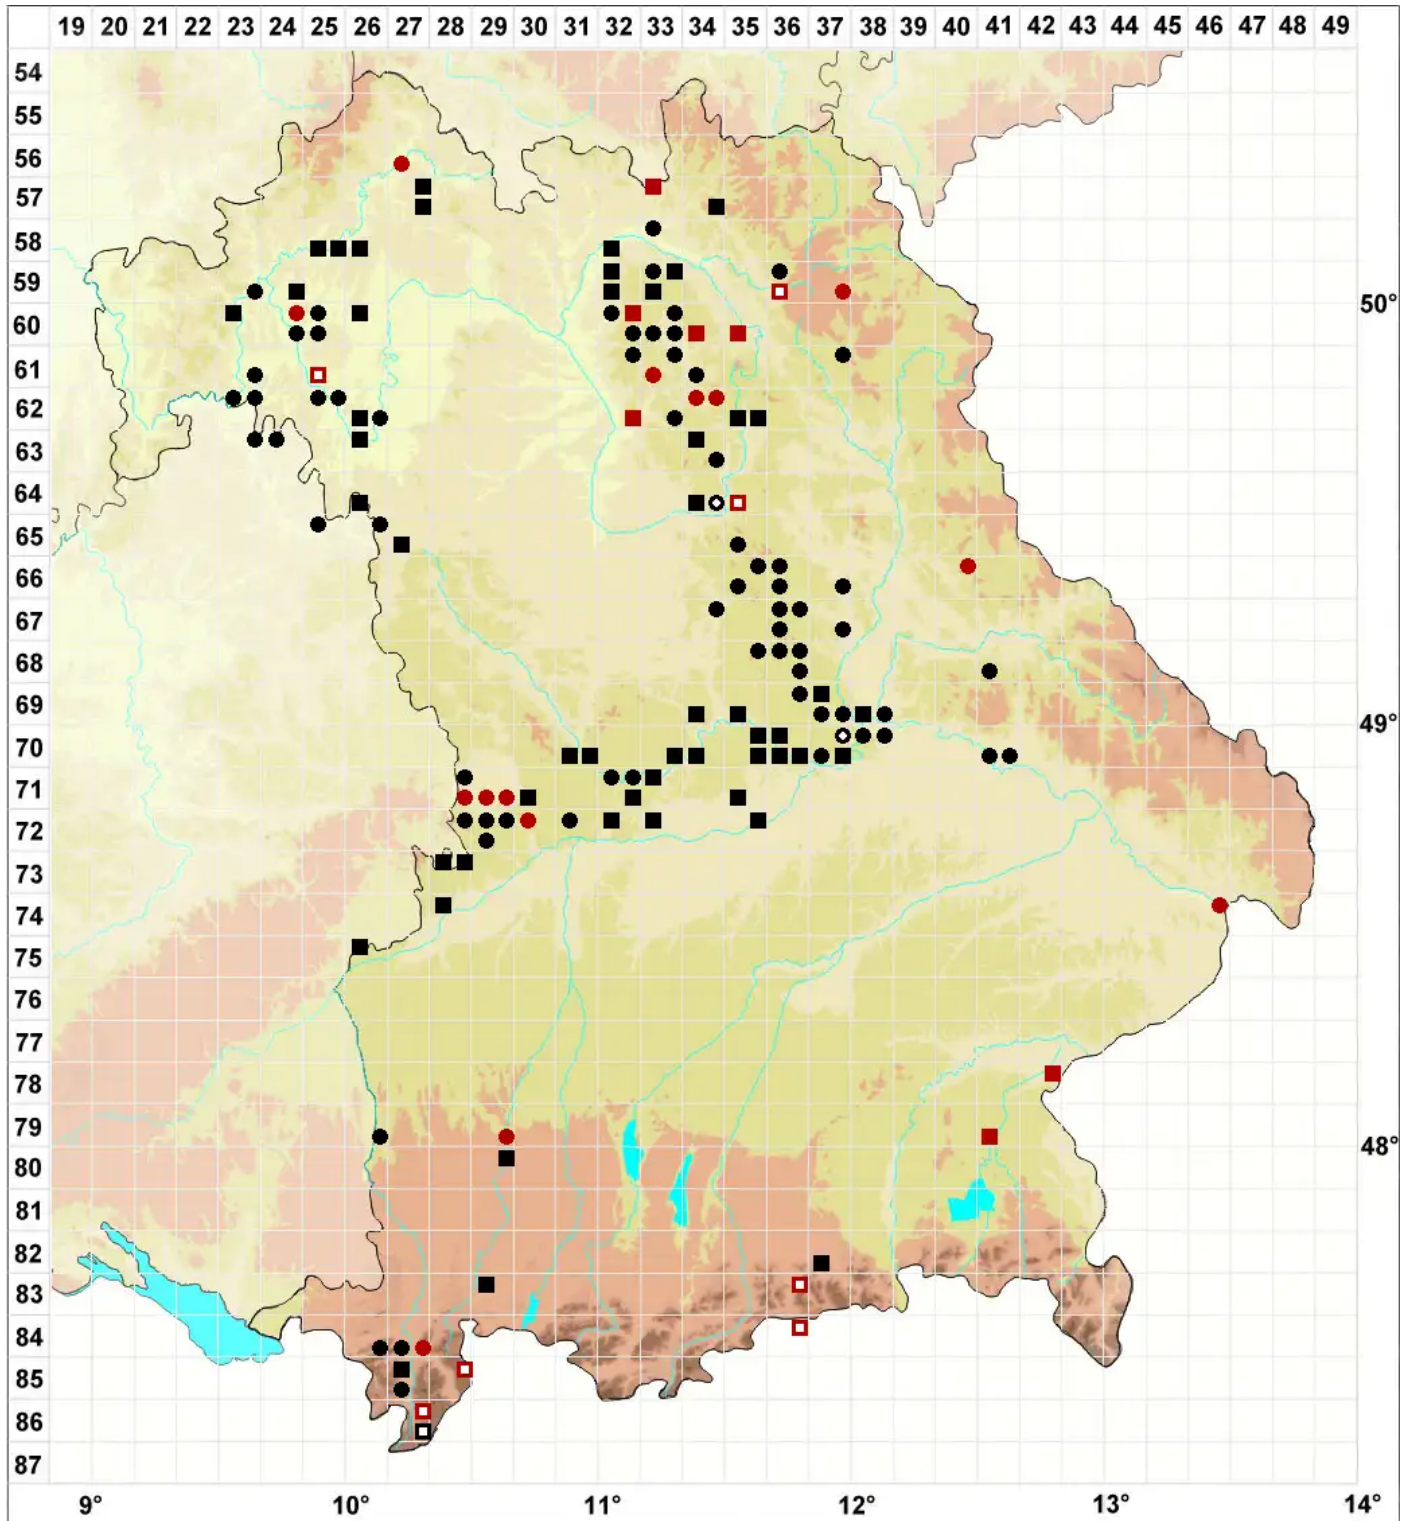

Syntrichia montana Nees

Berg-Verbundzahnmoos

Legende:

- Symbole:**
- Ausgefülltes Symbol:
Zeitraum von 1980 bis heute (Aktuelle Angabe)
 - Leeres Symbol:
Zeitraum vor 1980 (Altangabe)
 - Quadrat: Herbarbeleg