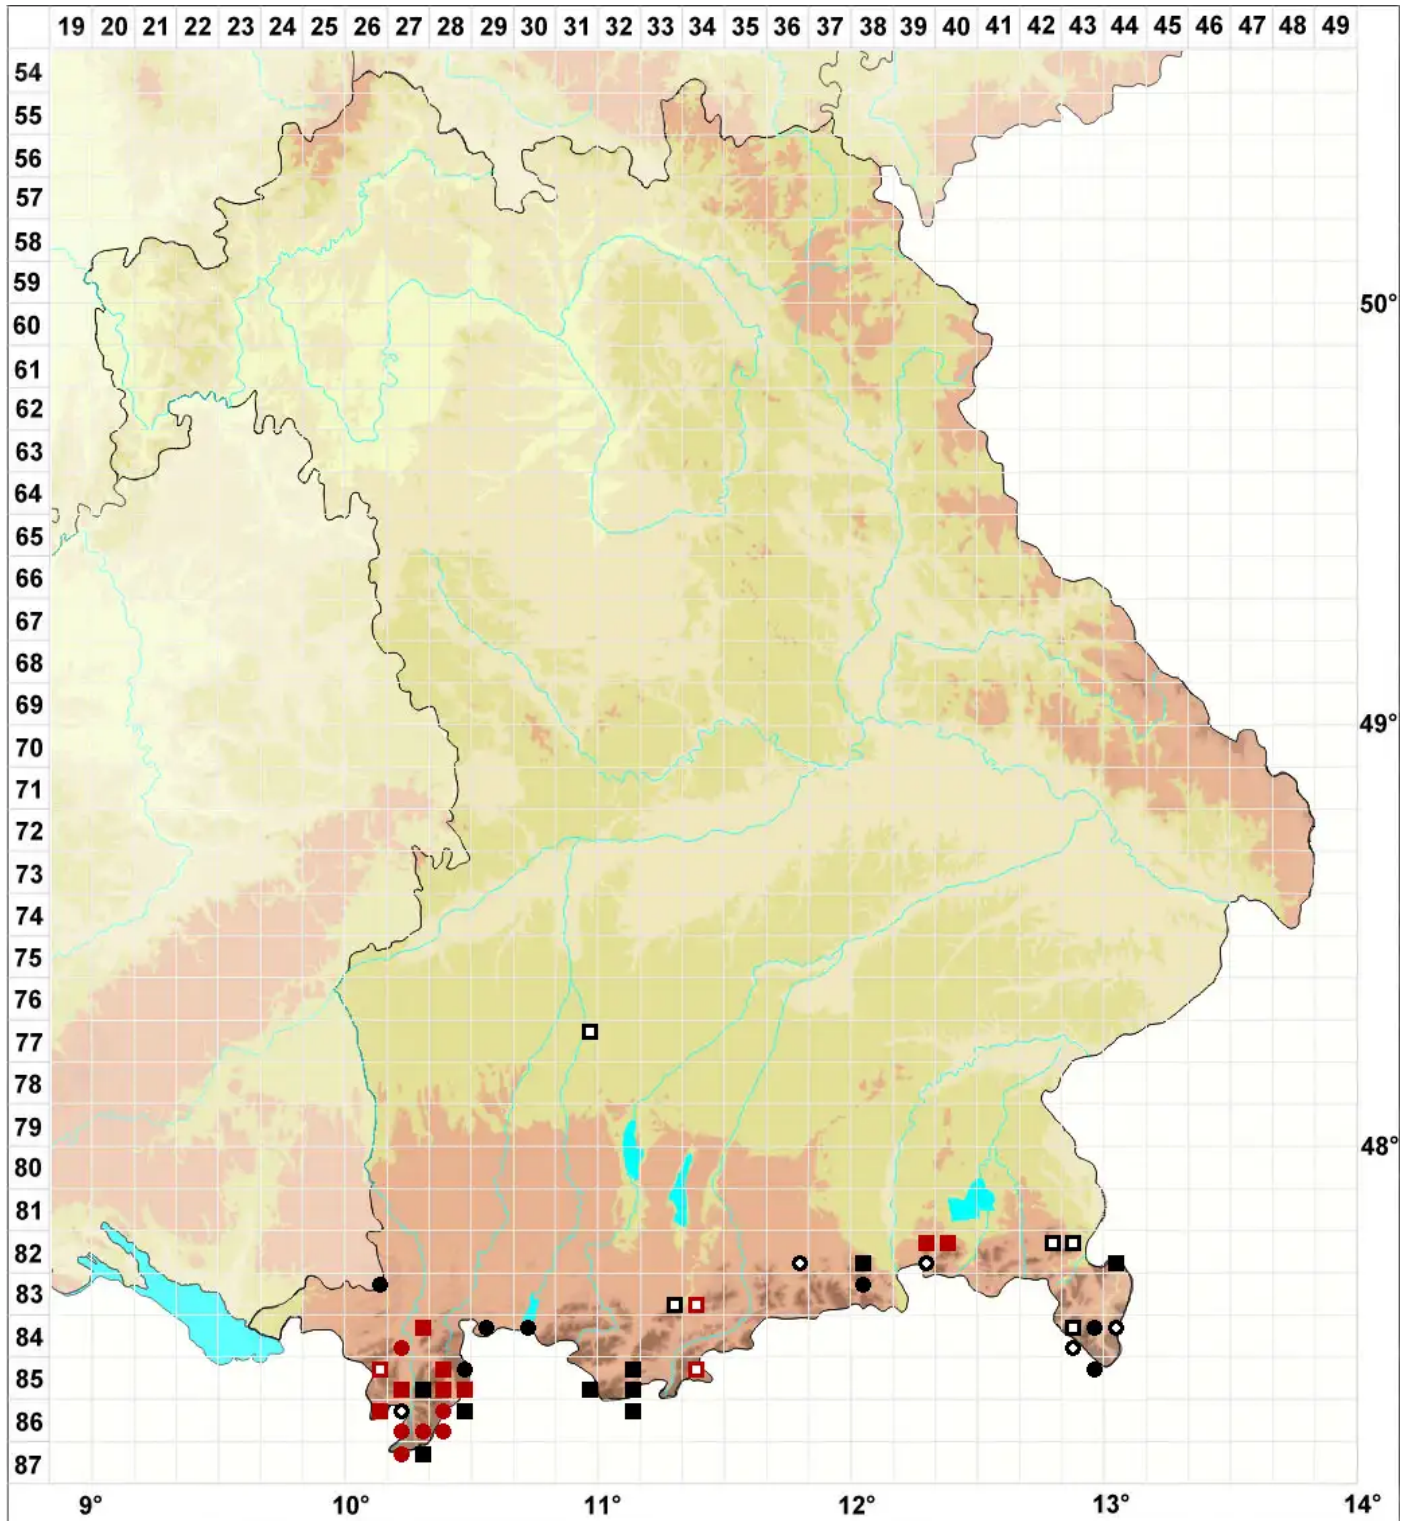

Tortula mucronifolia Schwägr.

Stachelblättriges Drehzahnmoos

Legende:

- Symbole:**
Ausgefülltes Symbol:
Zeitraum von 1980 bis heute (Aktuelle Angabe)
Leeres Symbol:
Zeitraum vor 1980 (Altangabe)
Quadrat: Herbarbeleg