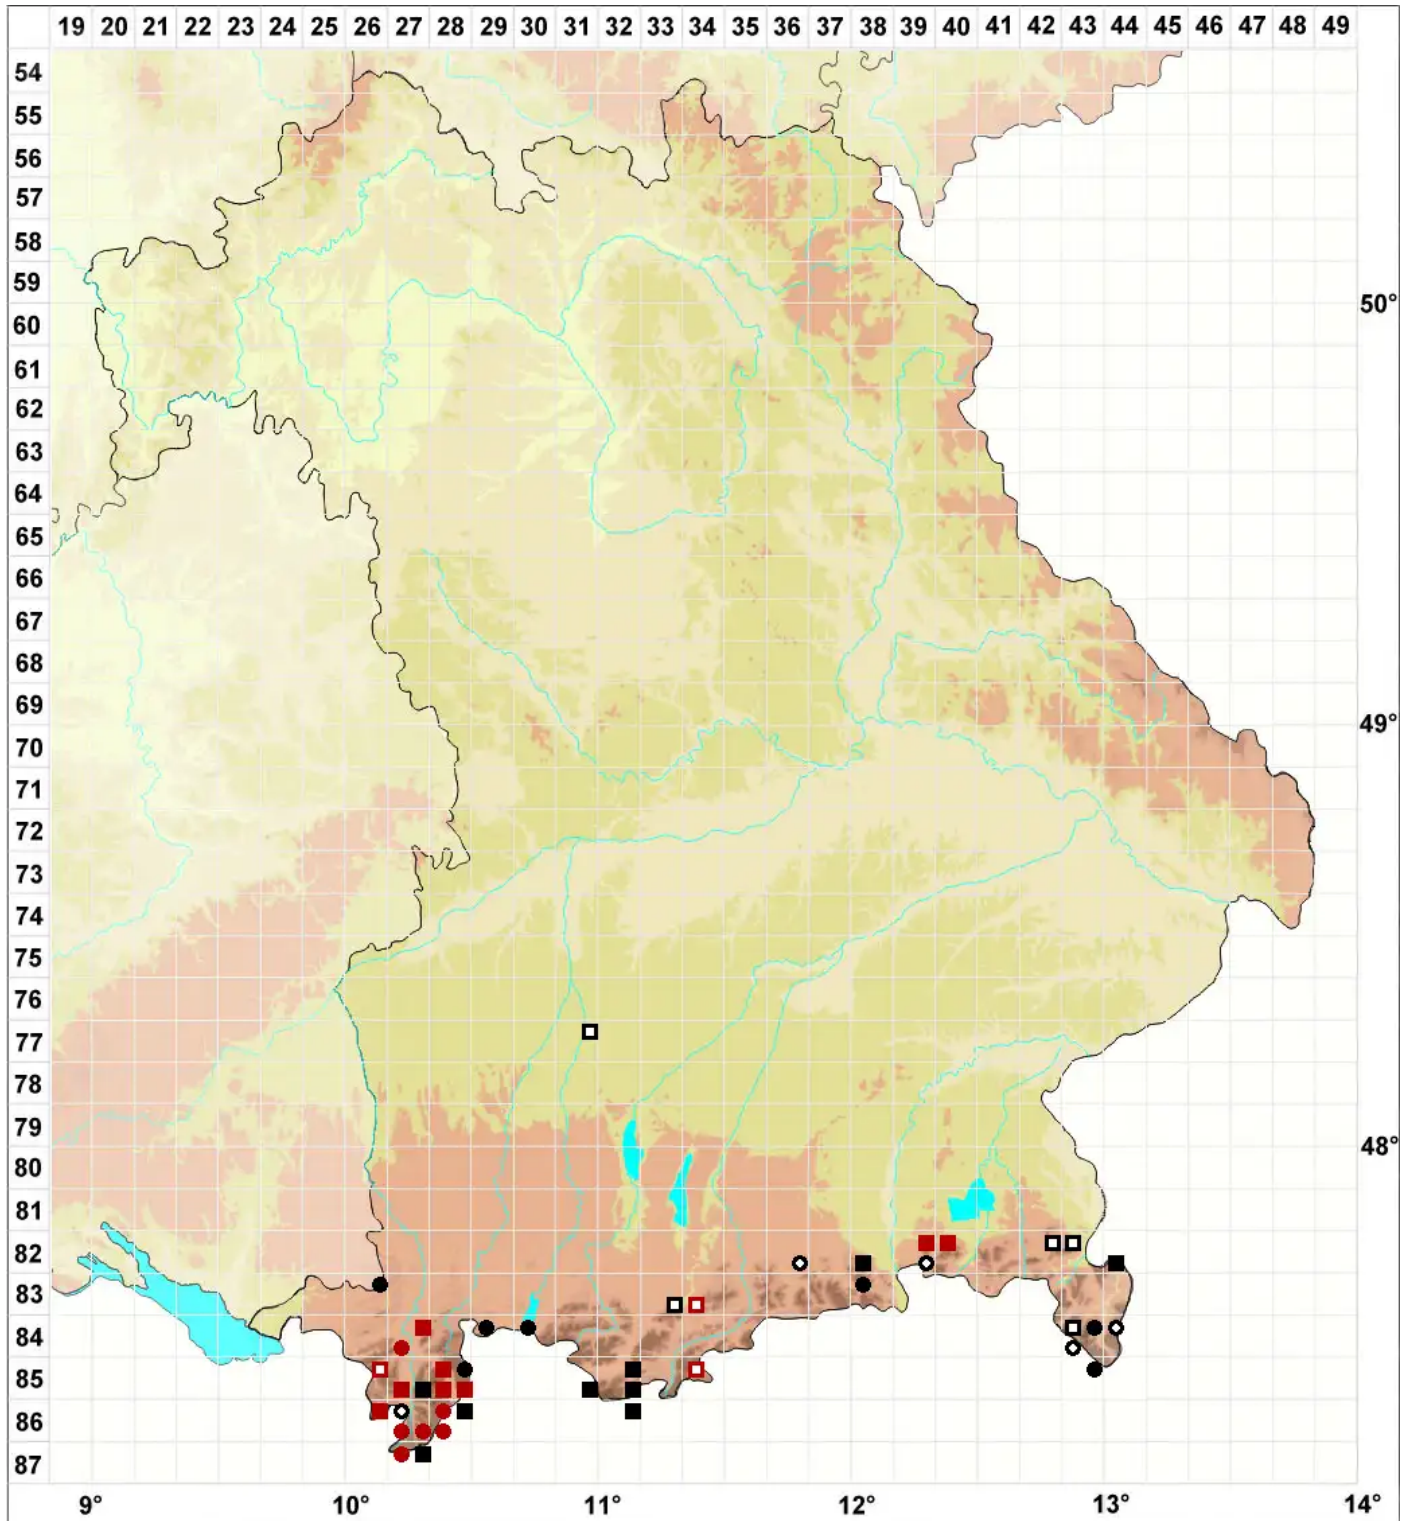

# Tortula mucronifolia Schwägr.

Stachelblättriges Drehzahnmoos

Legende:

**Symbole:**  
Ausgefülltes Symbol:  
Zeitraum von 1980 bis heute (Aktuelle Angabe)  
Leeres Symbol:  
Zeitraum vor 1980 (Altangabe)  
Quadrat: Herbarbeleg