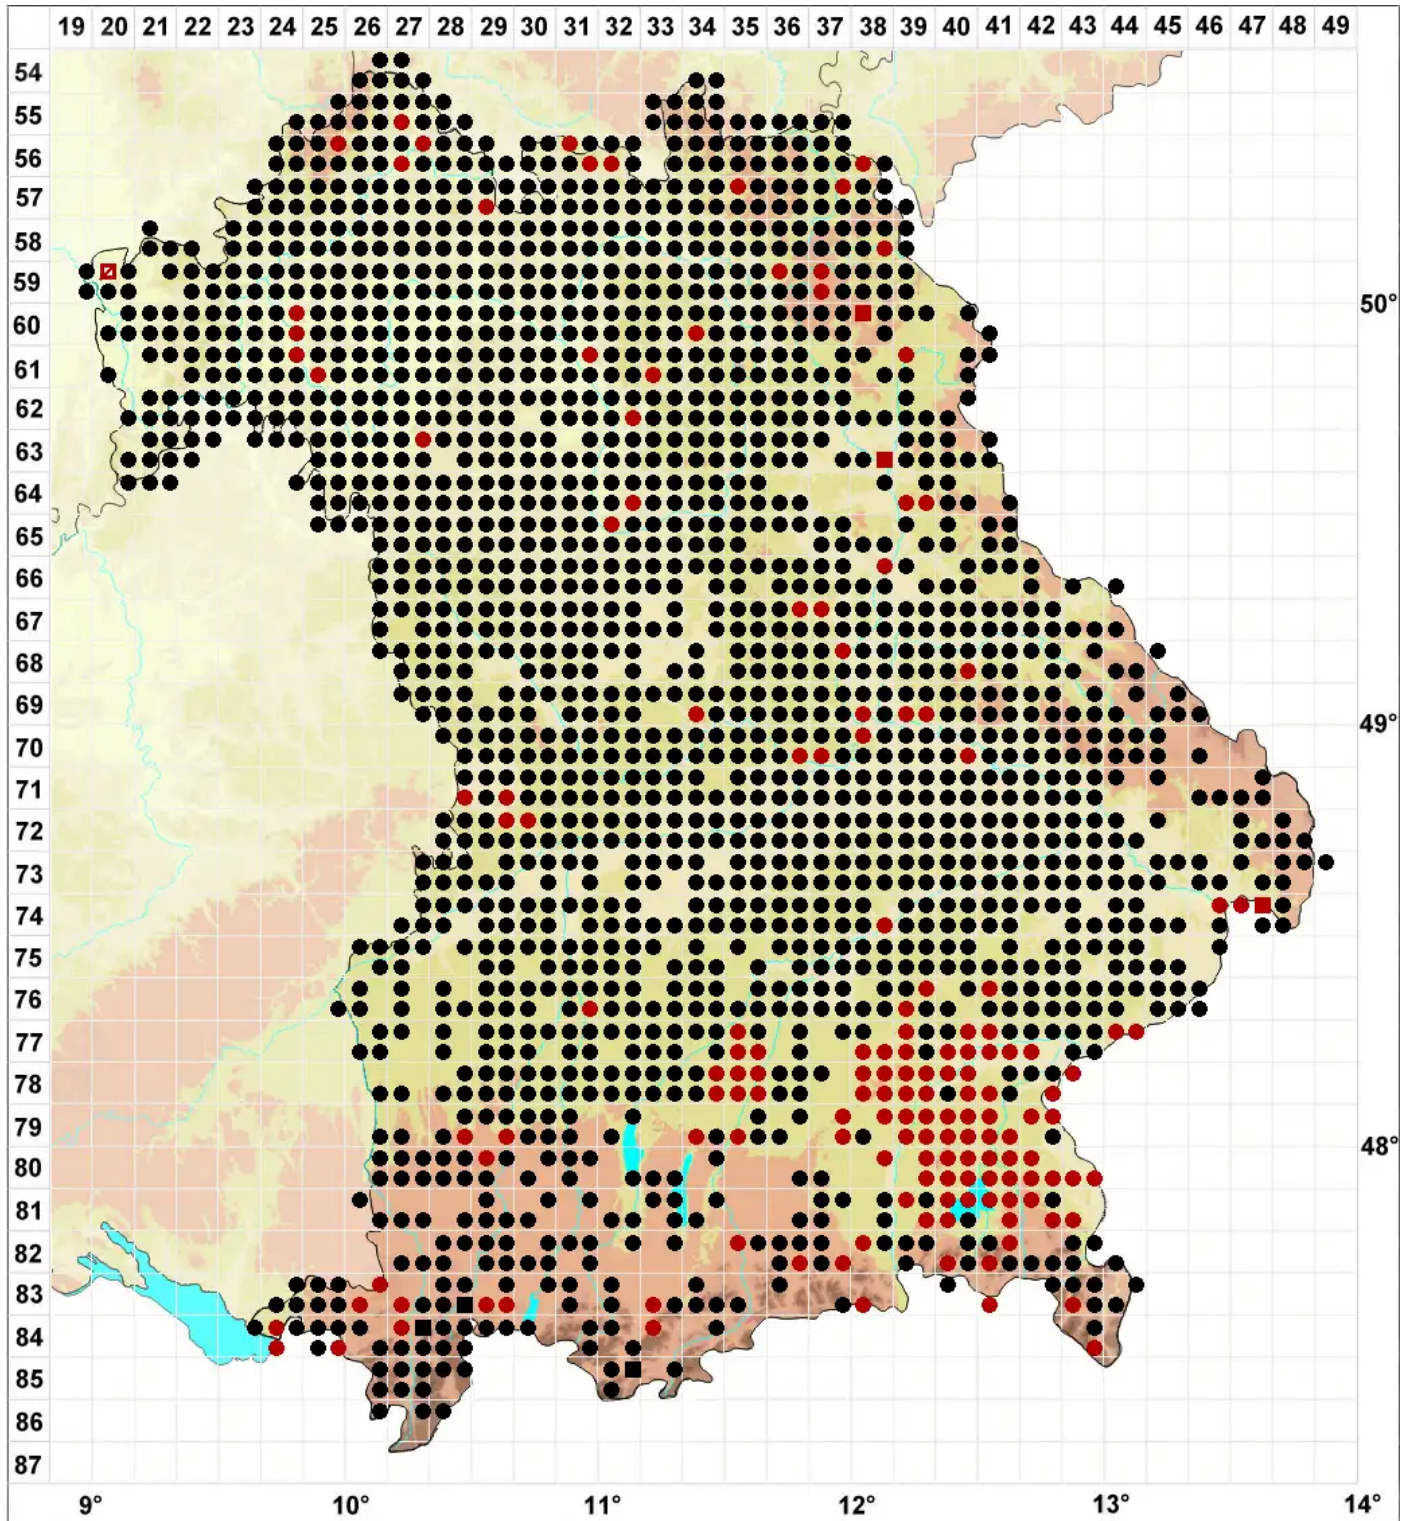

Tortula muralis Hedw.

Mauer-Drehzahnmoos

Legende:

- Symbole:**
- Ausgefülltes Symbol:
Zeitraum von 1980 bis heute (Aktuelle Angabe)
 - Leeres Symbol:
Zeitraum vor 1980 (Altangabe)
 - Quadrat: Herbarbeleg