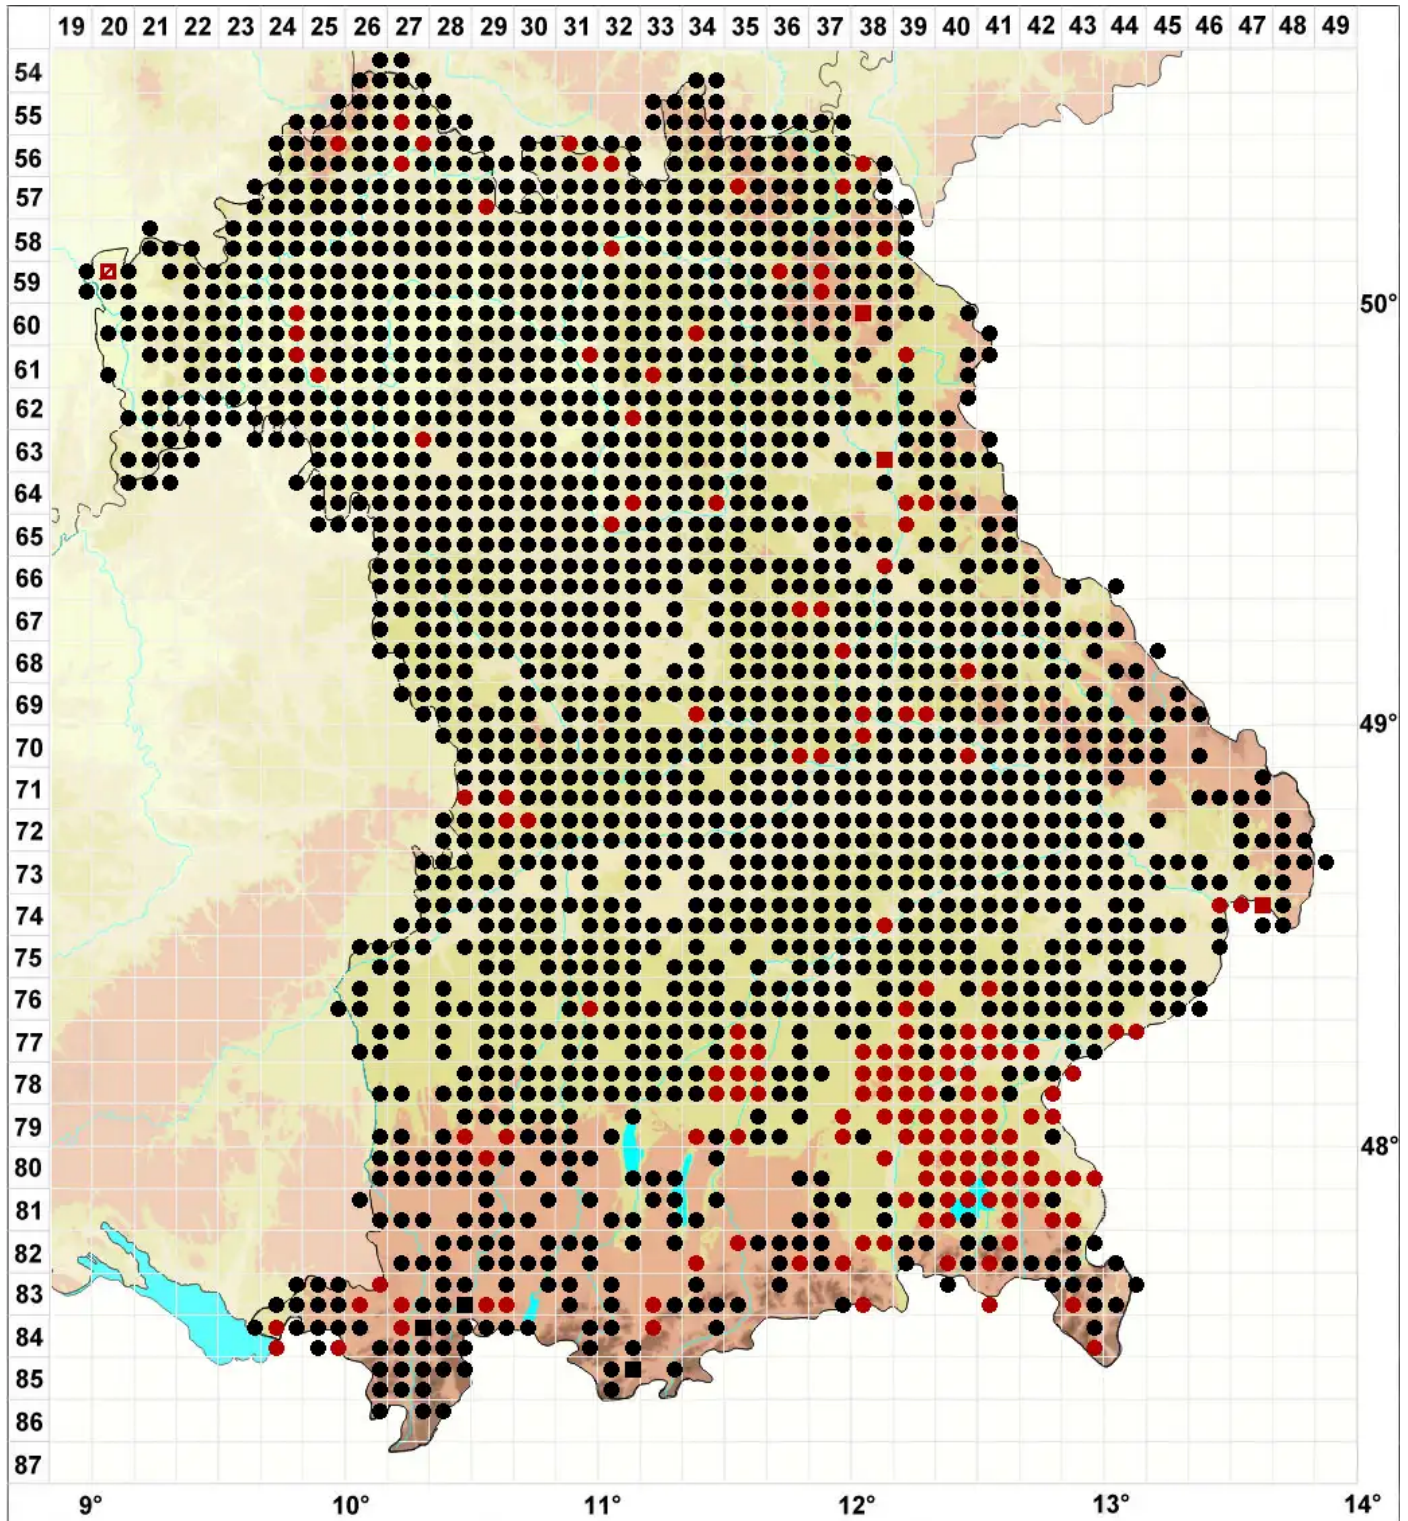

# Tortula muralis Hedw.

## Mauer-Drehzahnmoos

Legende:

- Symbole:**
- Ausgefülltes Symbol:  
Zeitraum von 1980 bis heute (Aktuelle Angabe)
  - Leeres Symbol:  
Zeitraum vor 1980 (Altangabe)
  - Quadrat: Herbarbeleg