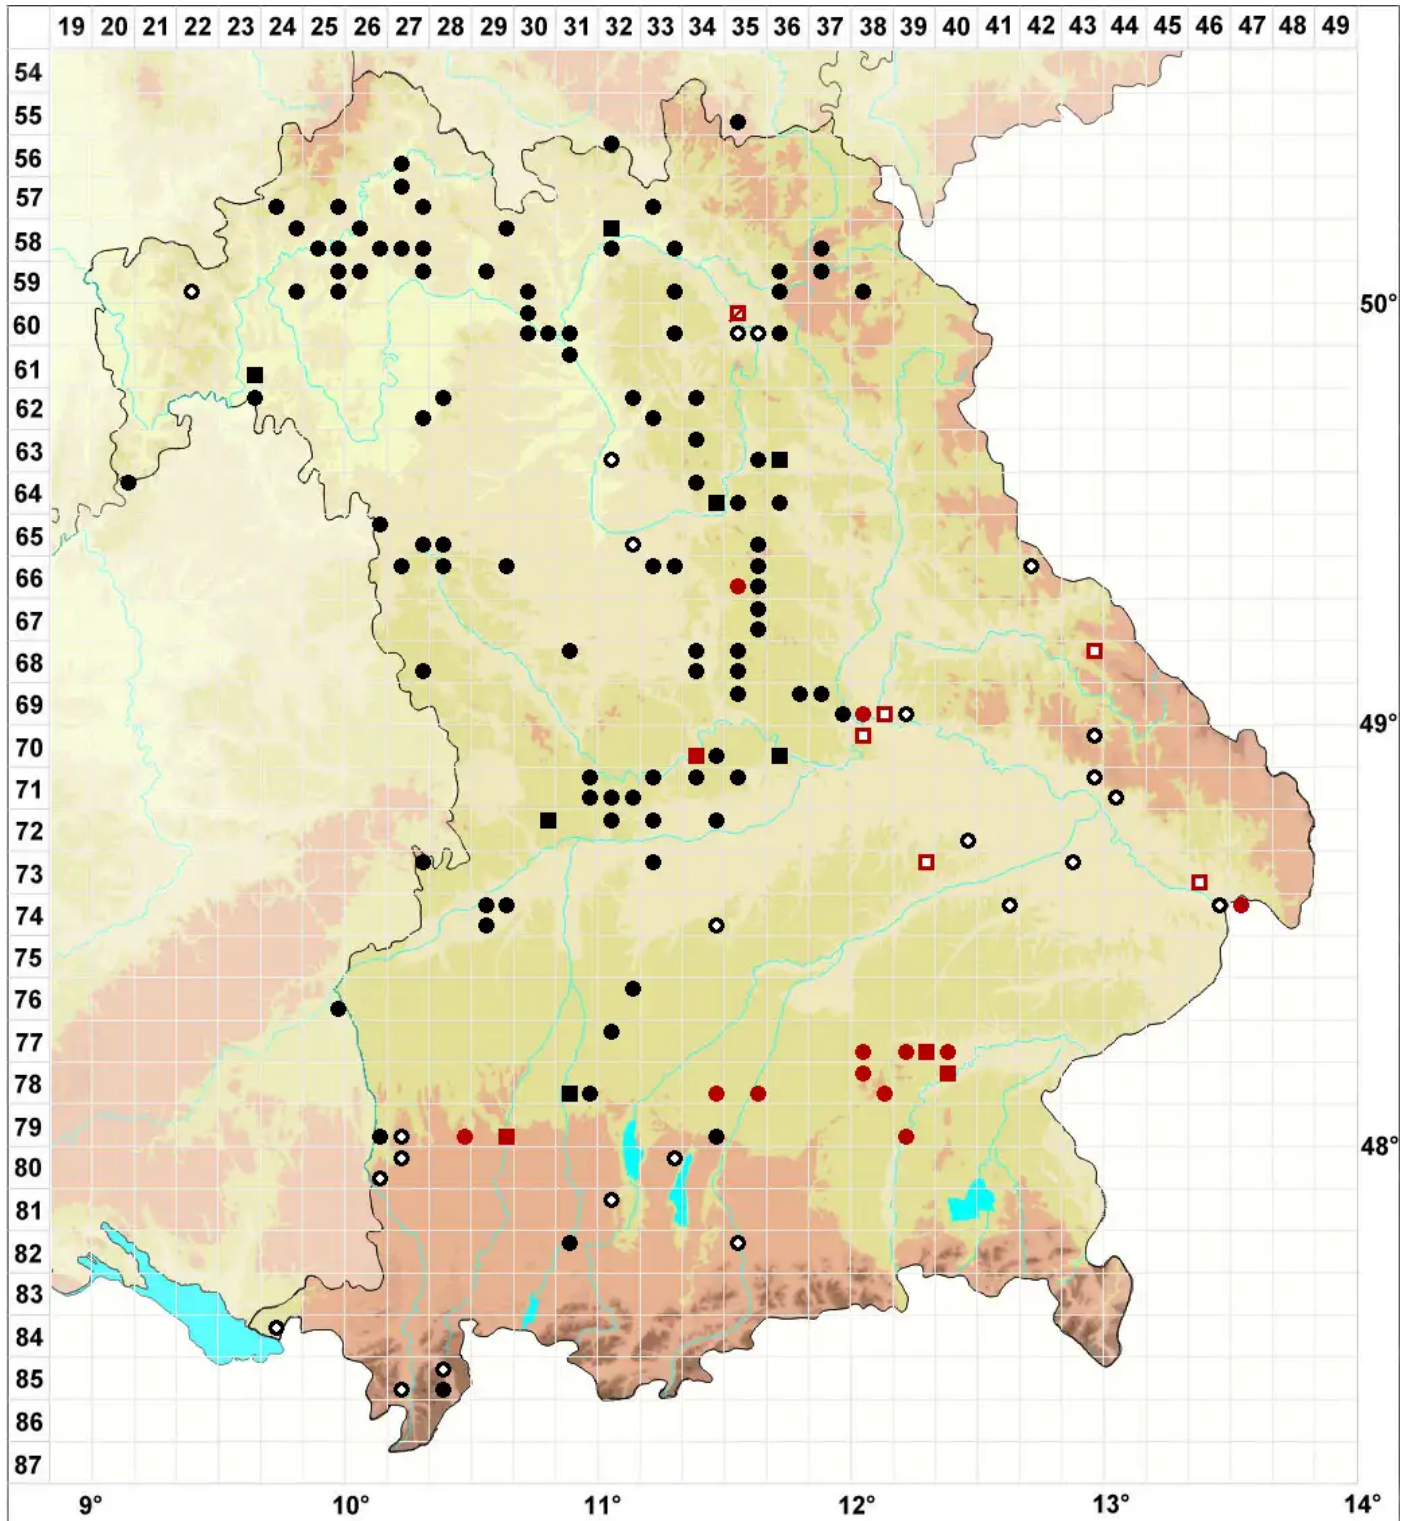

# Tortula muralis var. aestiva Brid. ex Hedw.

## Sommer-Drehzahnmoos

Legende:

- Symbole:**
- Ausgefülltes Symbol:  
Zeitraum von 1980 bis heute (Aktuelle Angabe)
  - Leeres Symbol:  
Zeitraum vor 1980 (Altangabe)
  - Quadrat: Herbarbeleg