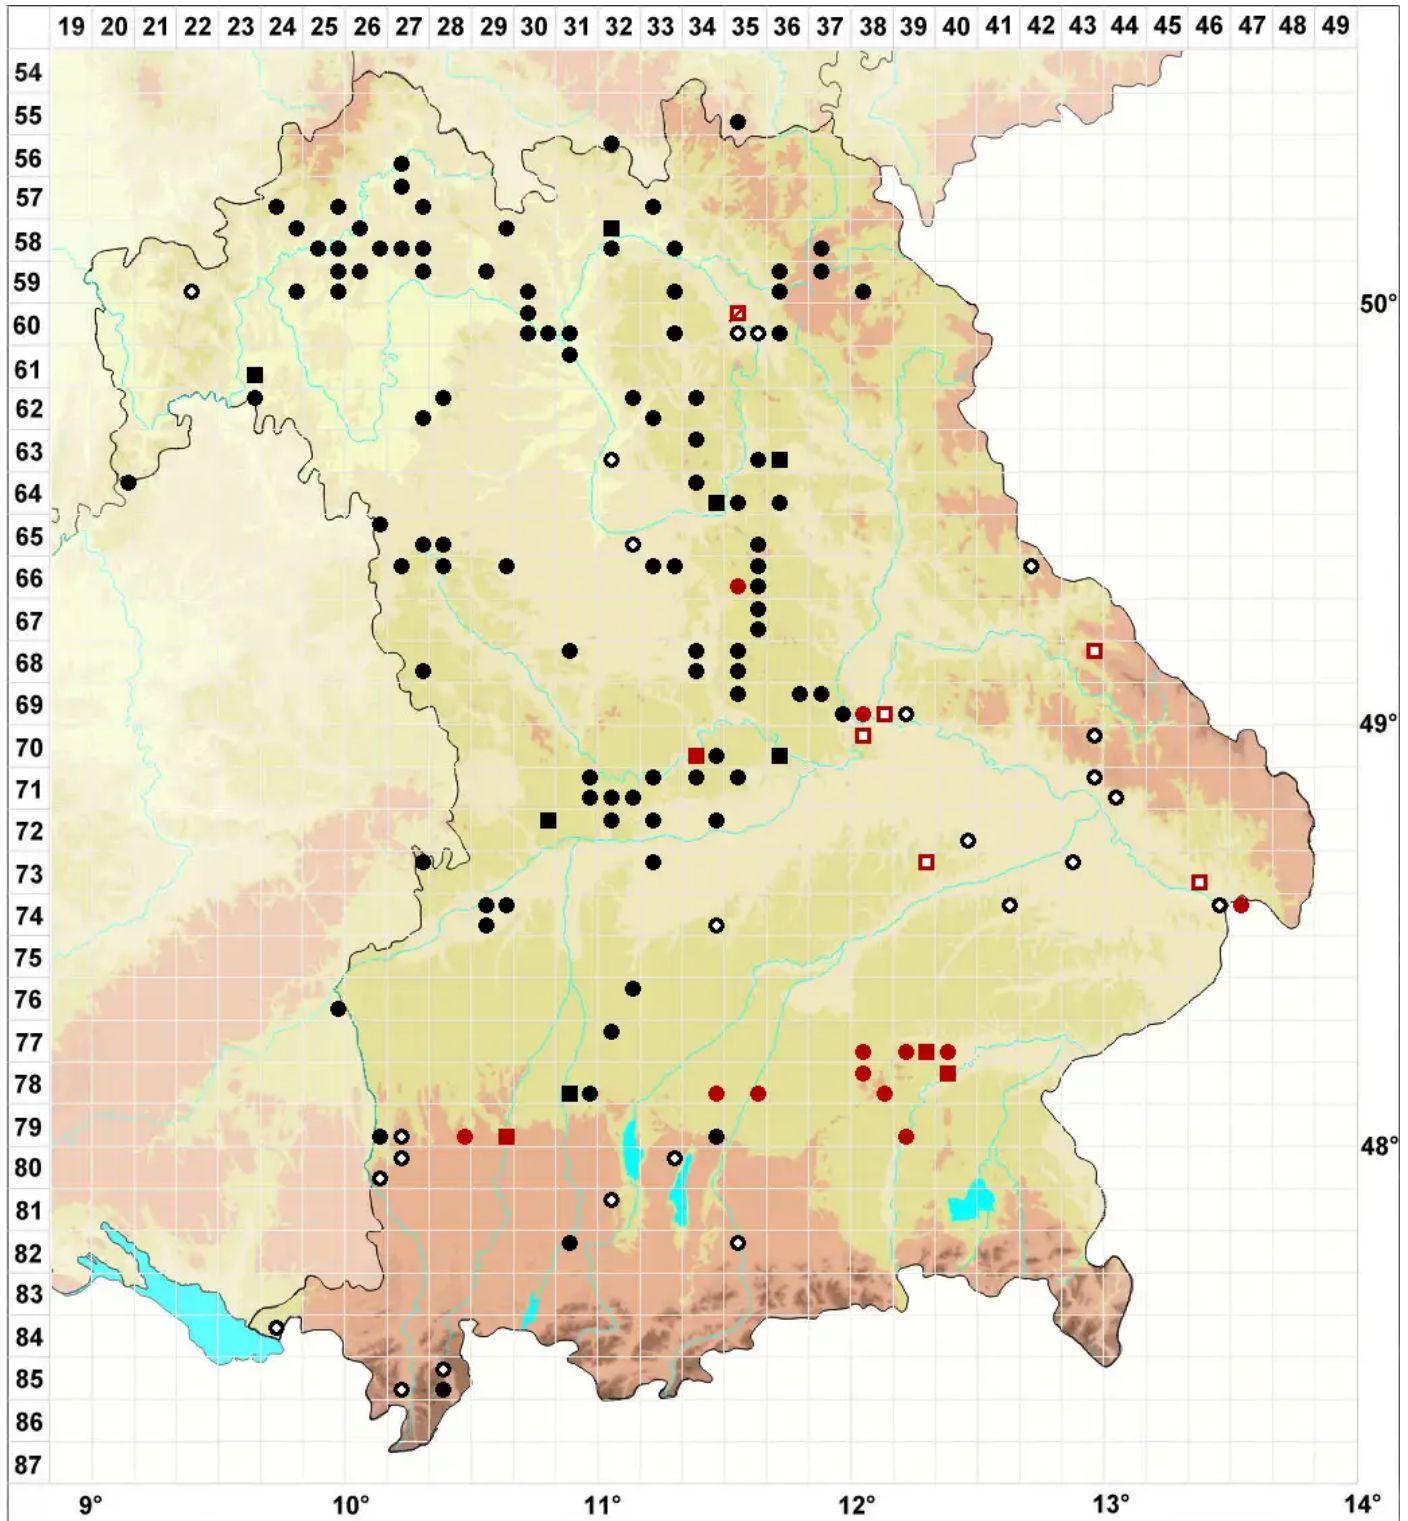

Tortula muralis var. aestiva Brid. ex Hedw.

Sommer-Drehzahnmoos

Legende:

- Symbole:**
- Ausgefülltes Symbol:
Zeitraum von 1980 bis heute (Aktuelle Angabe)
 - Leeres Symbol:
Zeitraum vor 1980 (Altangabe)
 - Quadrat: Herbarbeleg