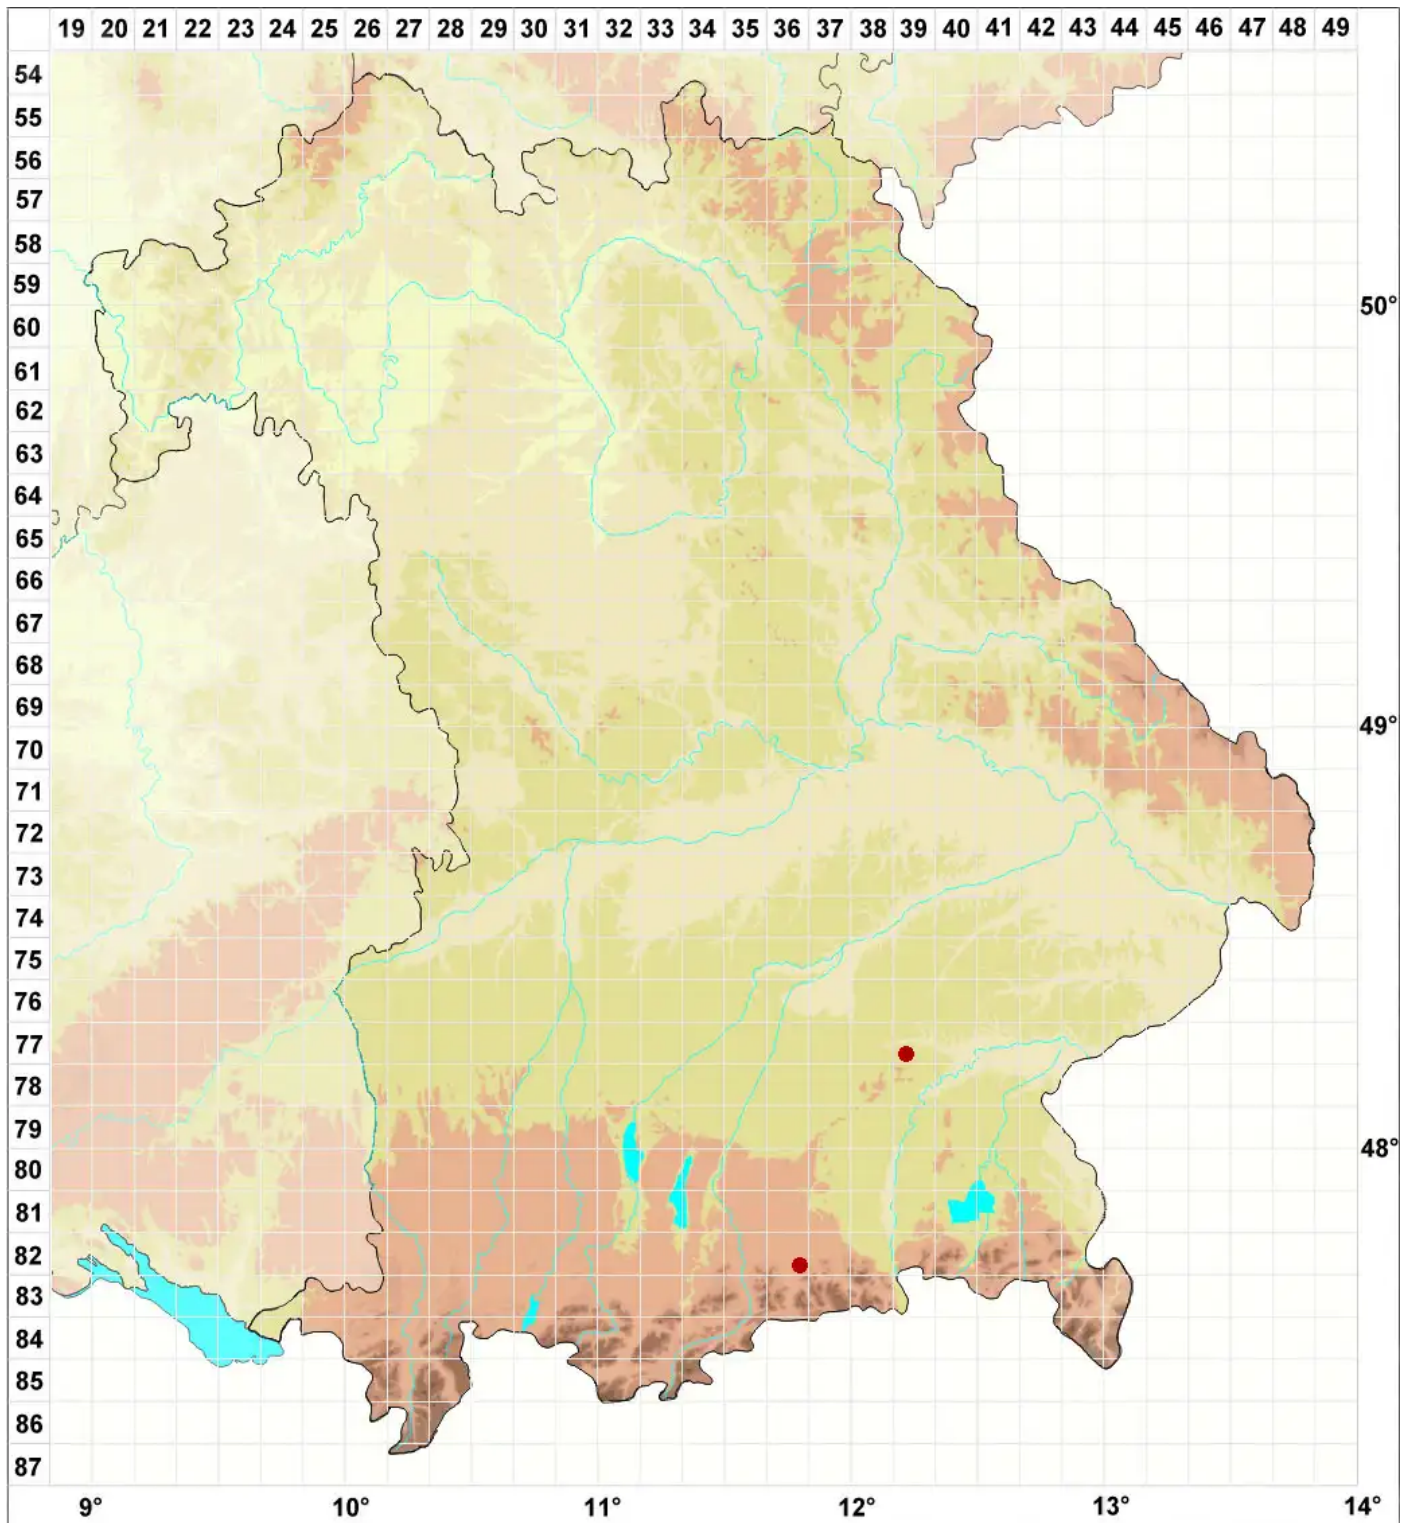

Tortula muralis var. muralis Hedw.

Mauer-Drehzahnmoos

Legende:

Symbole:

Ausgefülltes Symbol:
Zeitraum von 1980 bis heute (Aktuelle Angabe)

Leeres Symbol:
Zeitraum vor 1980 (Altangabe)

Quadrat: Herbarbeleg