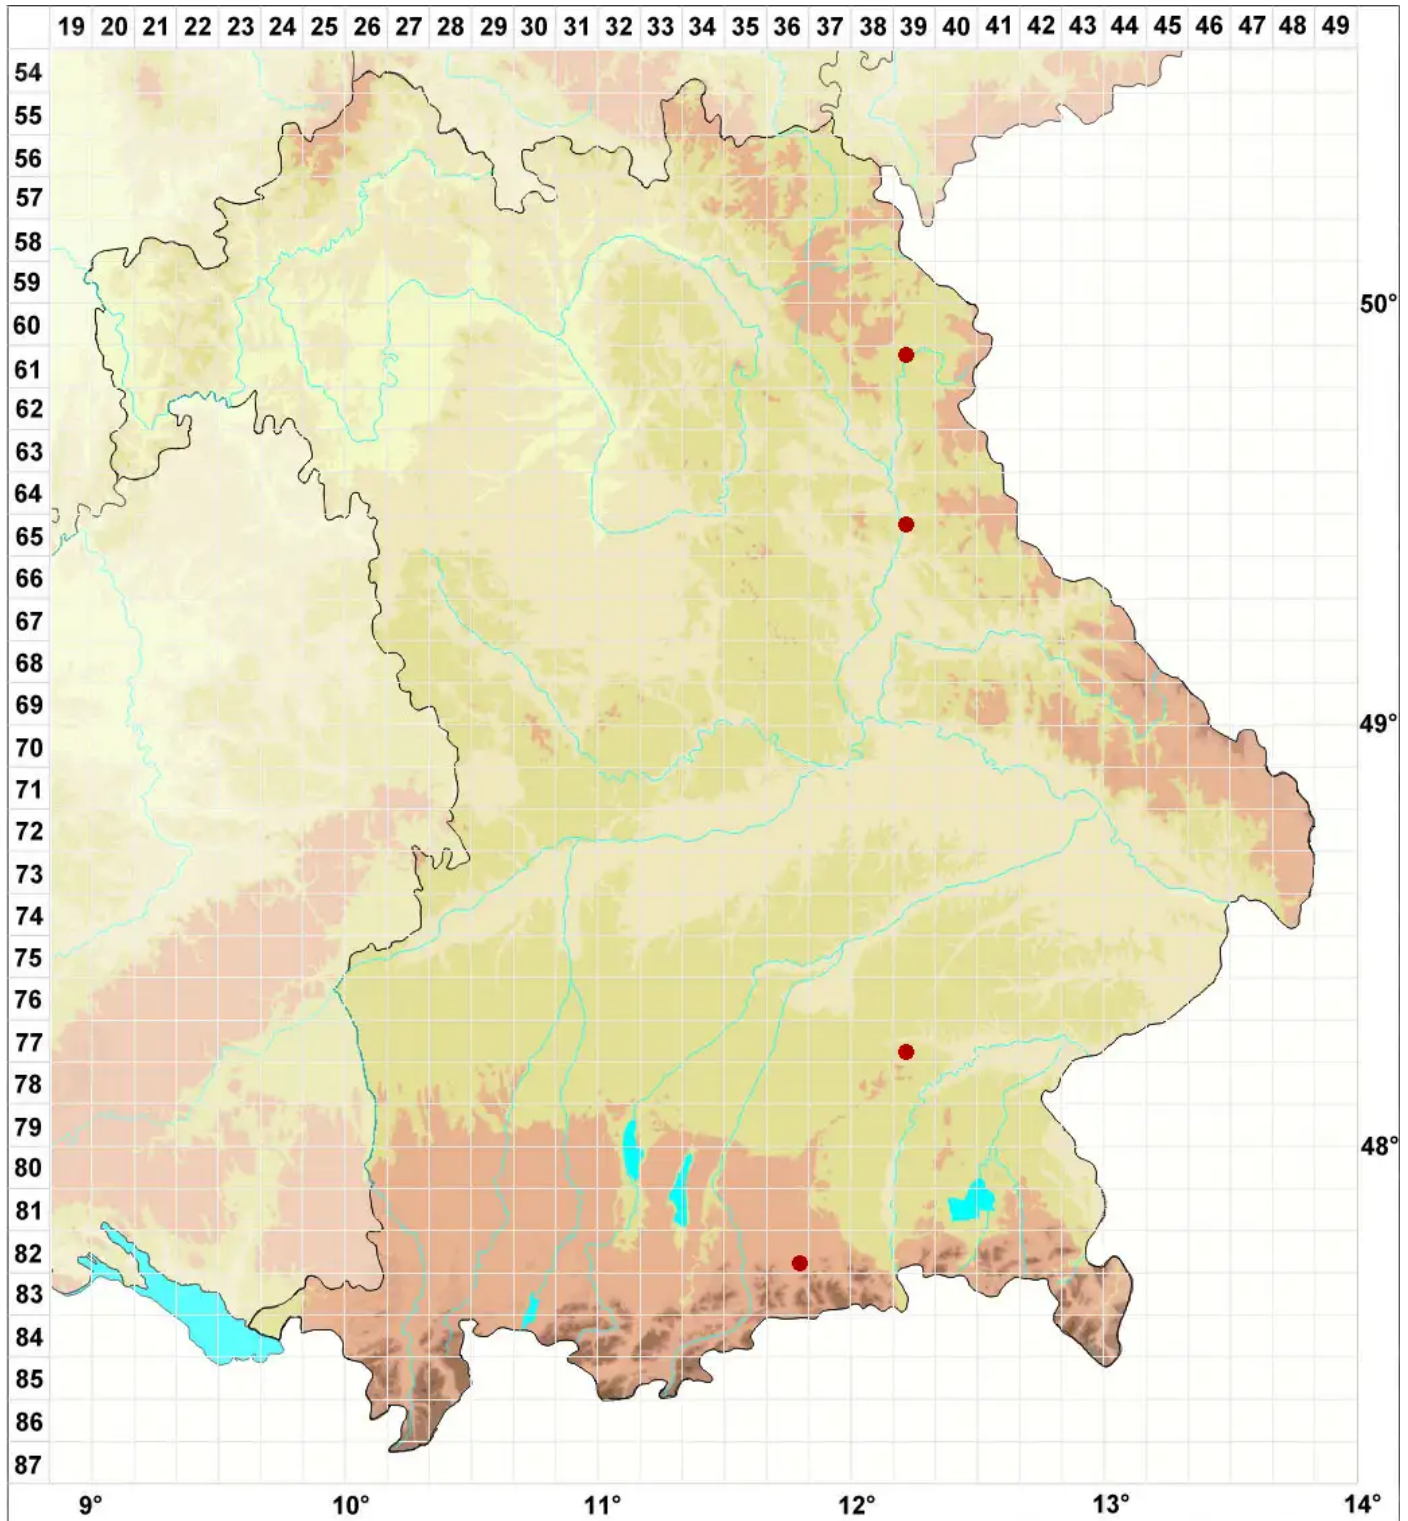

# Tortula muralis var. muralis Hedw.

## Mauer-Drehzahnmoos

Legende:

- Symbole:**  
Ausgefülltes Symbol:  
Zeitraum von 1980 bis heute (Aktuelle Angabe)  
Leeres Symbol:  
Zeitraum vor 1980 (Altangabe)  
Quadrat: Herbarbeleg