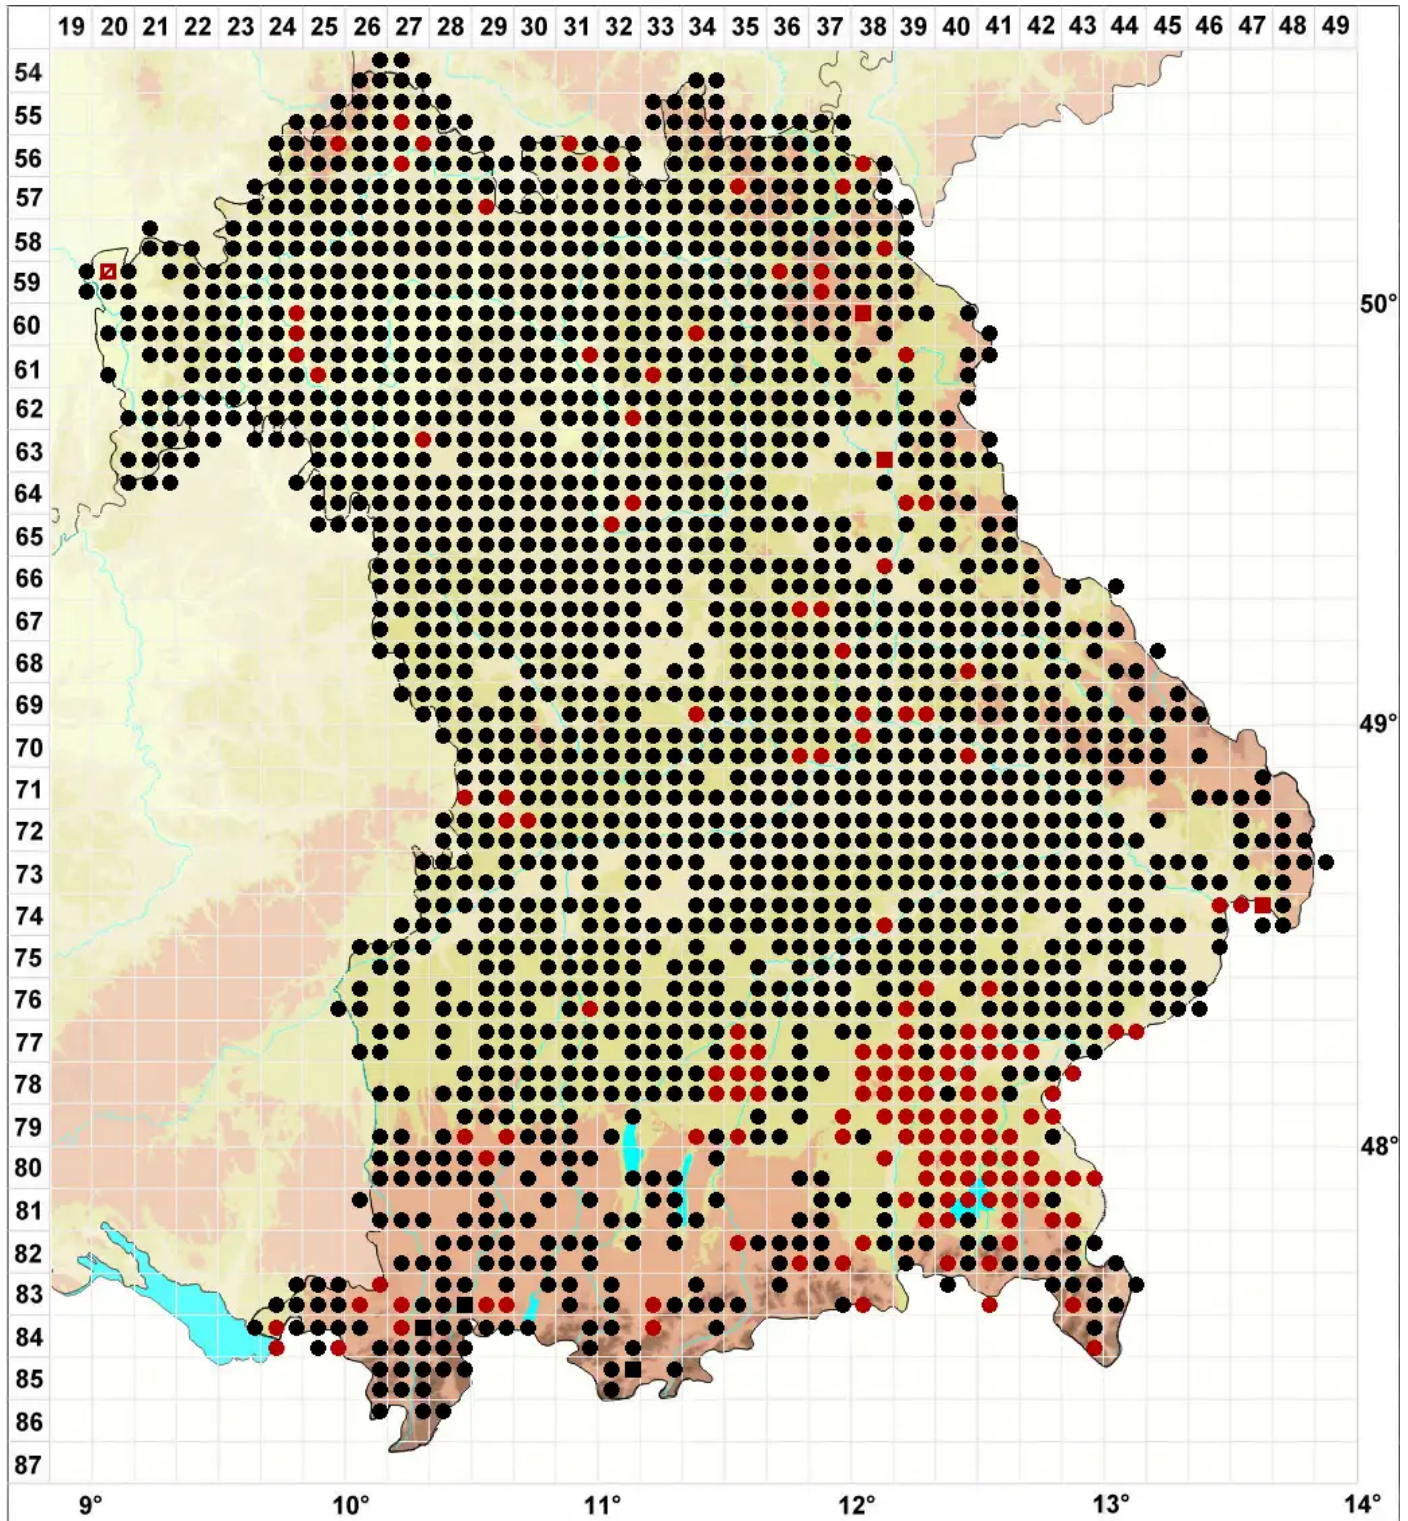

# Tortula muralis Hedw.

## Mauer-Drehzahnmoos

Legende:

- Symbole:**
- Ausgefülltes Symbol:  
Zeitraum von 1980 bis heute (Aktuelle Angabe)
  - Leeres Symbol:  
Zeitraum vor 1980 (Altangabe)
  - Quadrat: Herbarbeleg