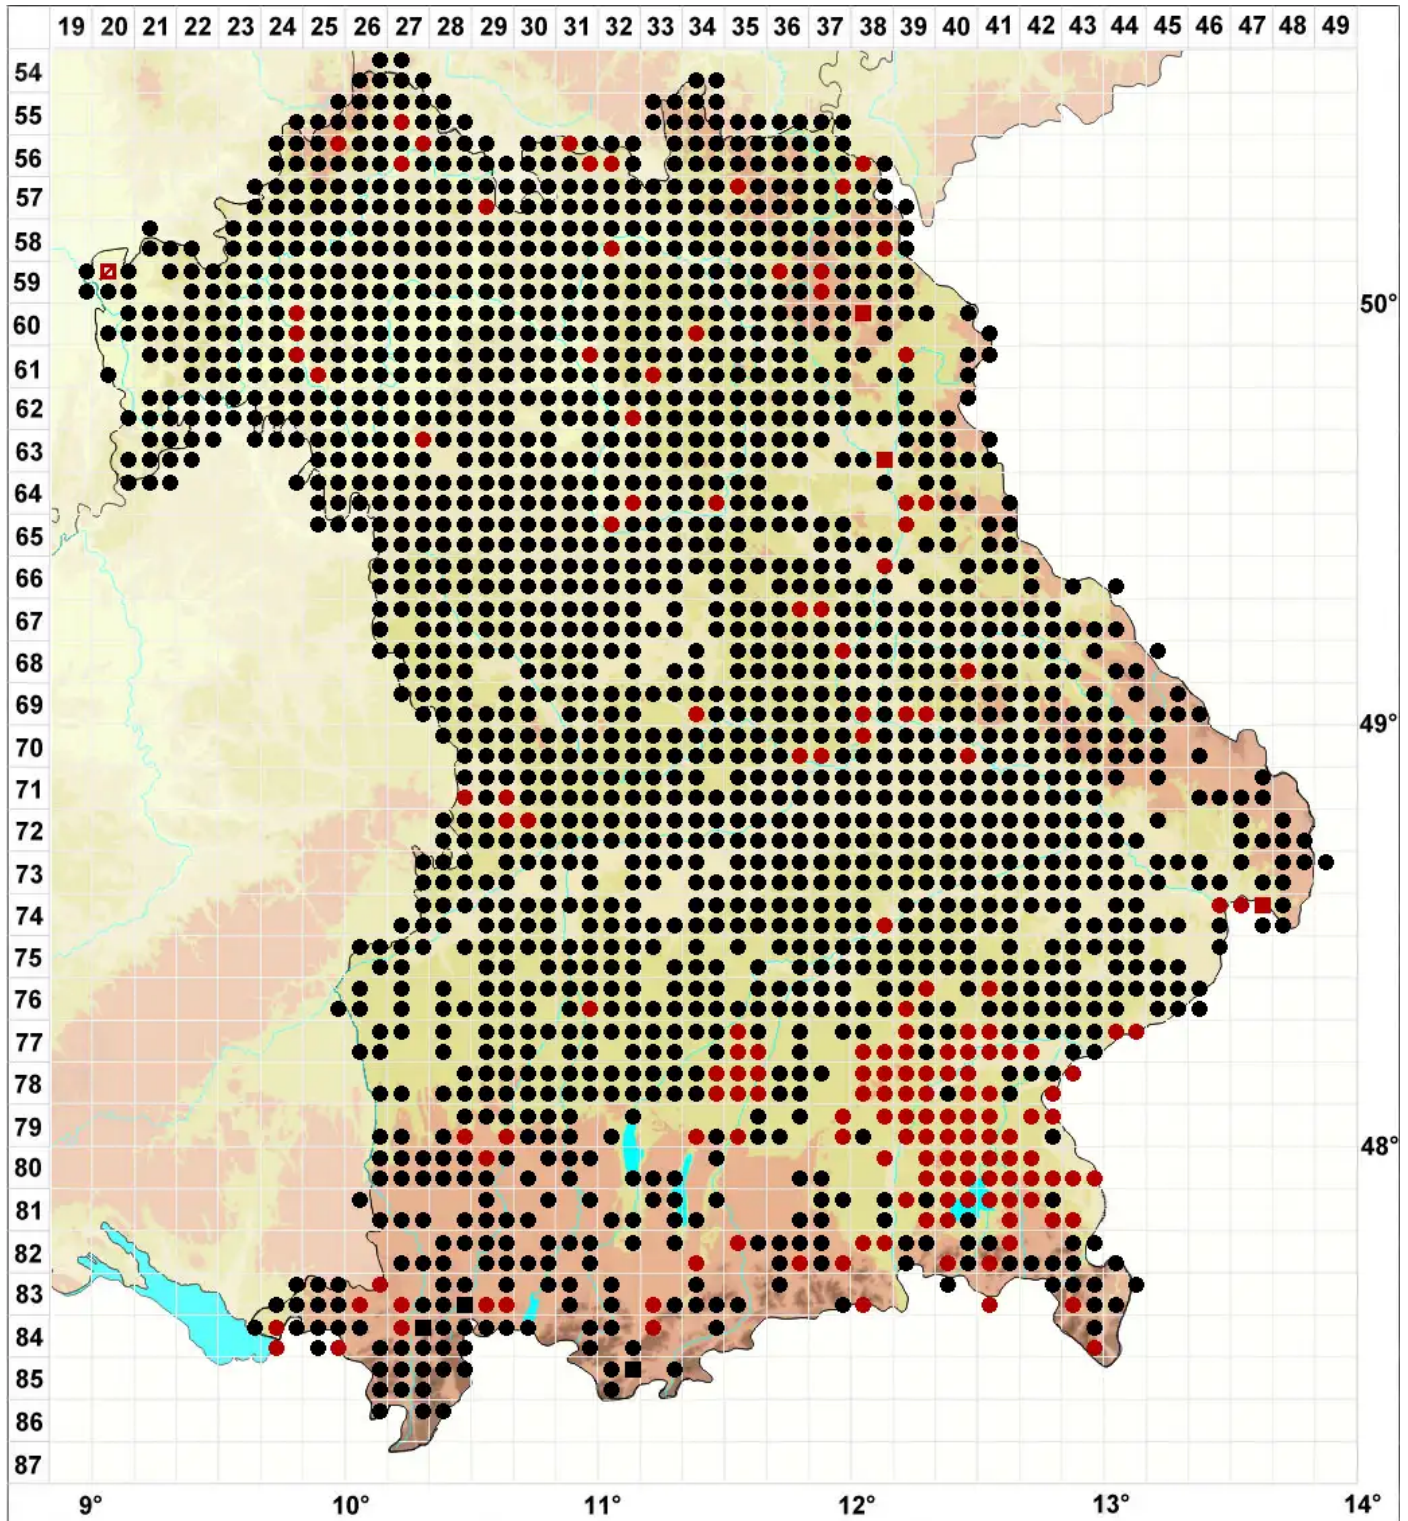

Tortula muralis Hedw.

Mauer-Drehzahnmoos

Legende:

- Symbole:**
- Ausgefülltes Symbol:
Zeitraum von 1980 bis heute (Aktuelle Angabe)
 - Leeres Symbol:
Zeitraum vor 1980 (Altangabe)
 - Quadrat: Herbarbeleg