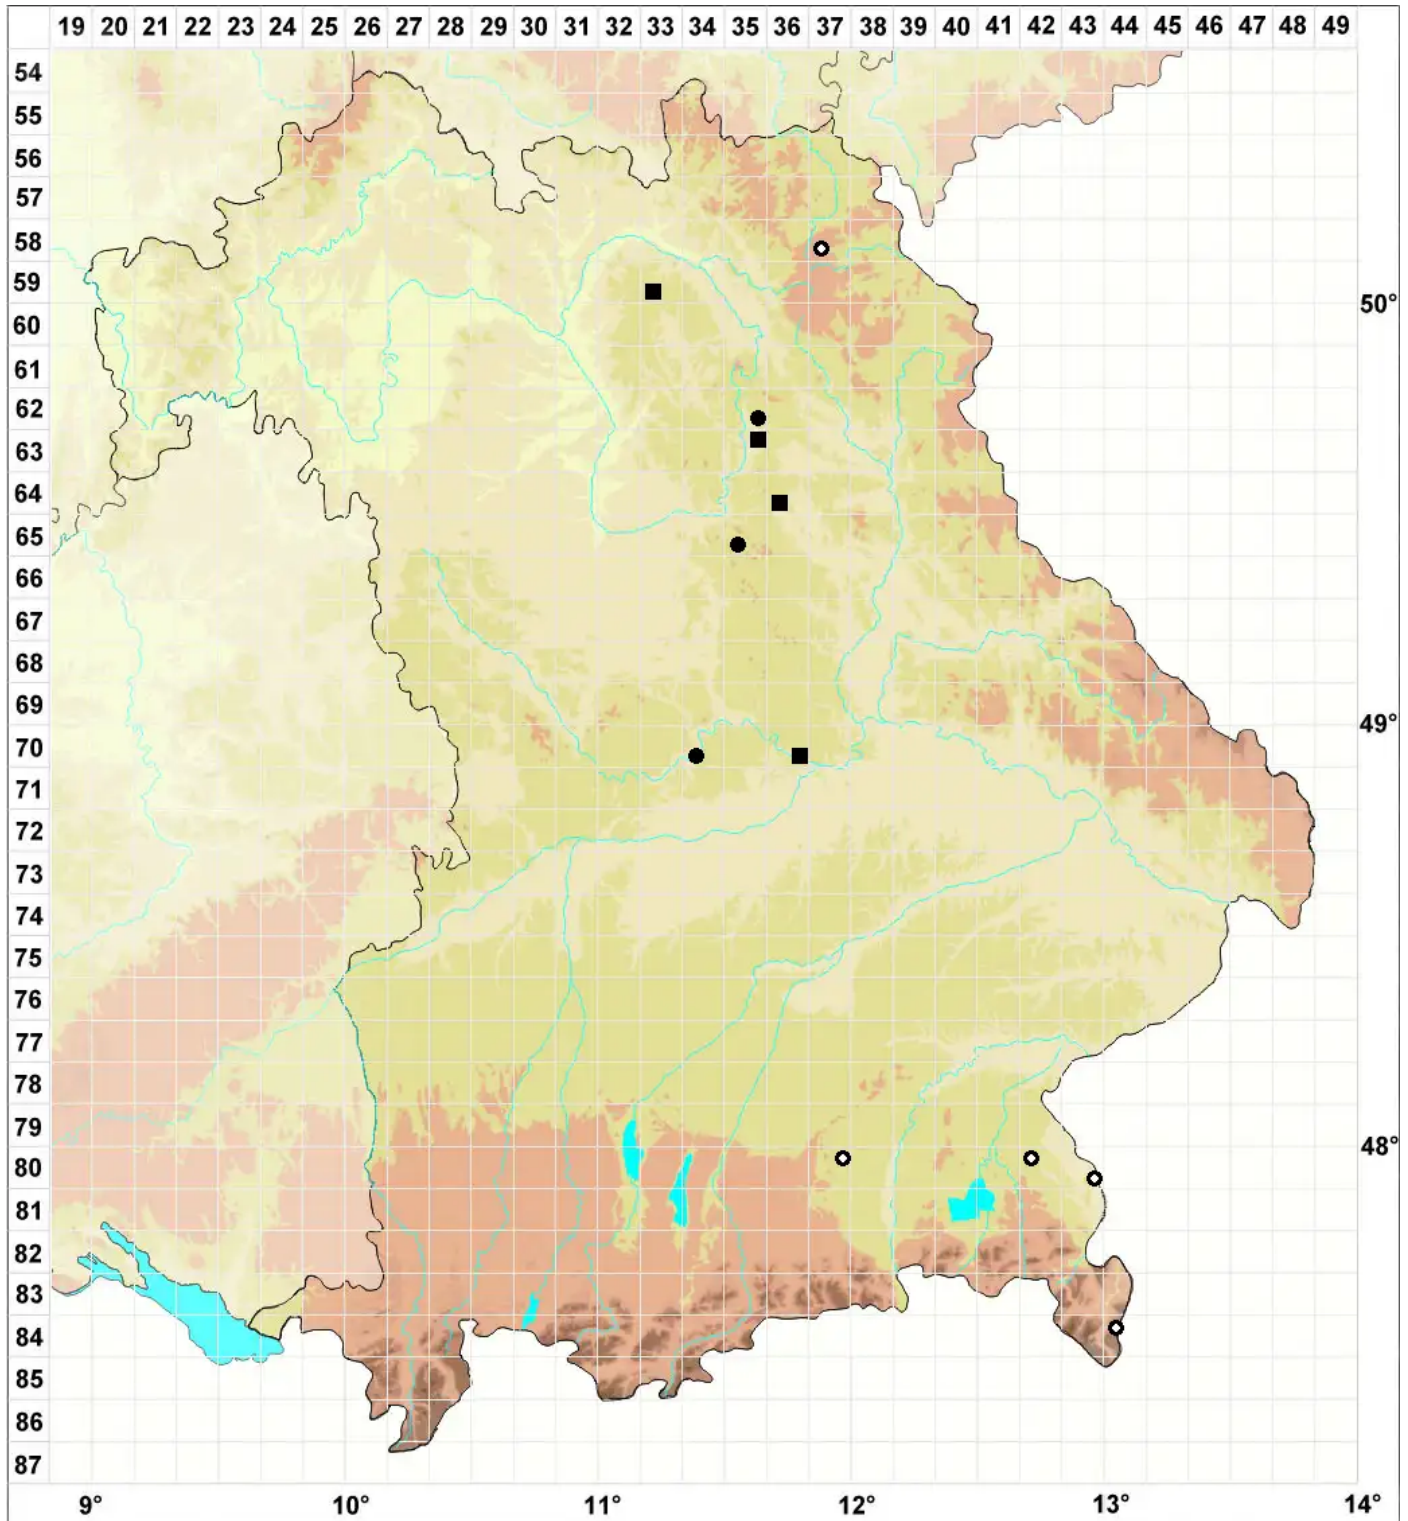

Tortula muralis var. obtusifolia (Schwägr.) Culm.

Stumpfblättriges Drehzahnmoos

Legende:

Symbole:

Ausgefülltes Symbol:
Zeitraum von 1980 bis heute (Aktuelle Angabe)

Leeres Symbol:
Zeitraum vor 1980 (Altangabe)

Quadrat: Herbarbeleg