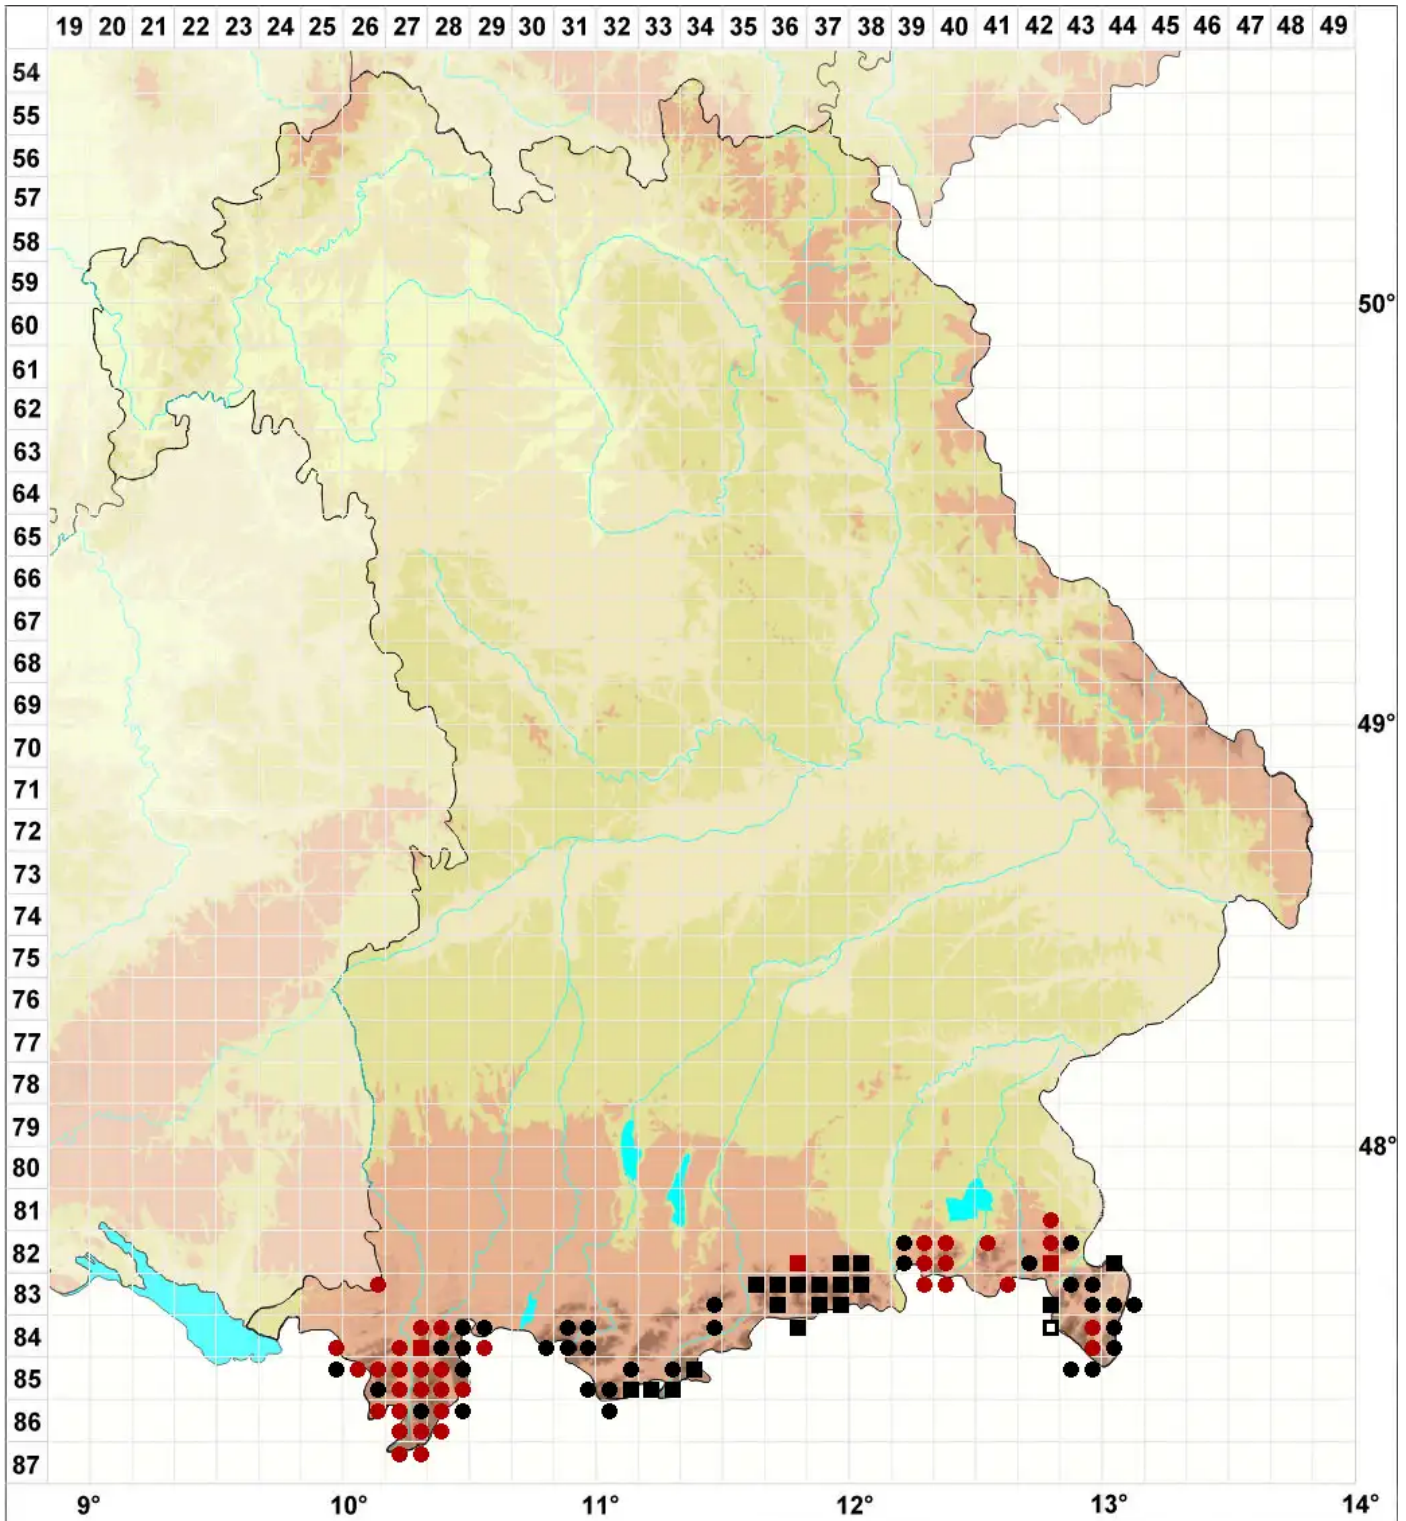

Syntrichia norvegica F.Weber

Norwegisches Verbundzahnmoos

Legende:

- Symbole:**
Ausgefülltes Symbol:
Zeitraum von 1980 bis heute (Aktuelle Angabe)
Leeres Symbol:
Zeitraum vor 1980 (Altangabe)
Quadrat: Herbarbeleg