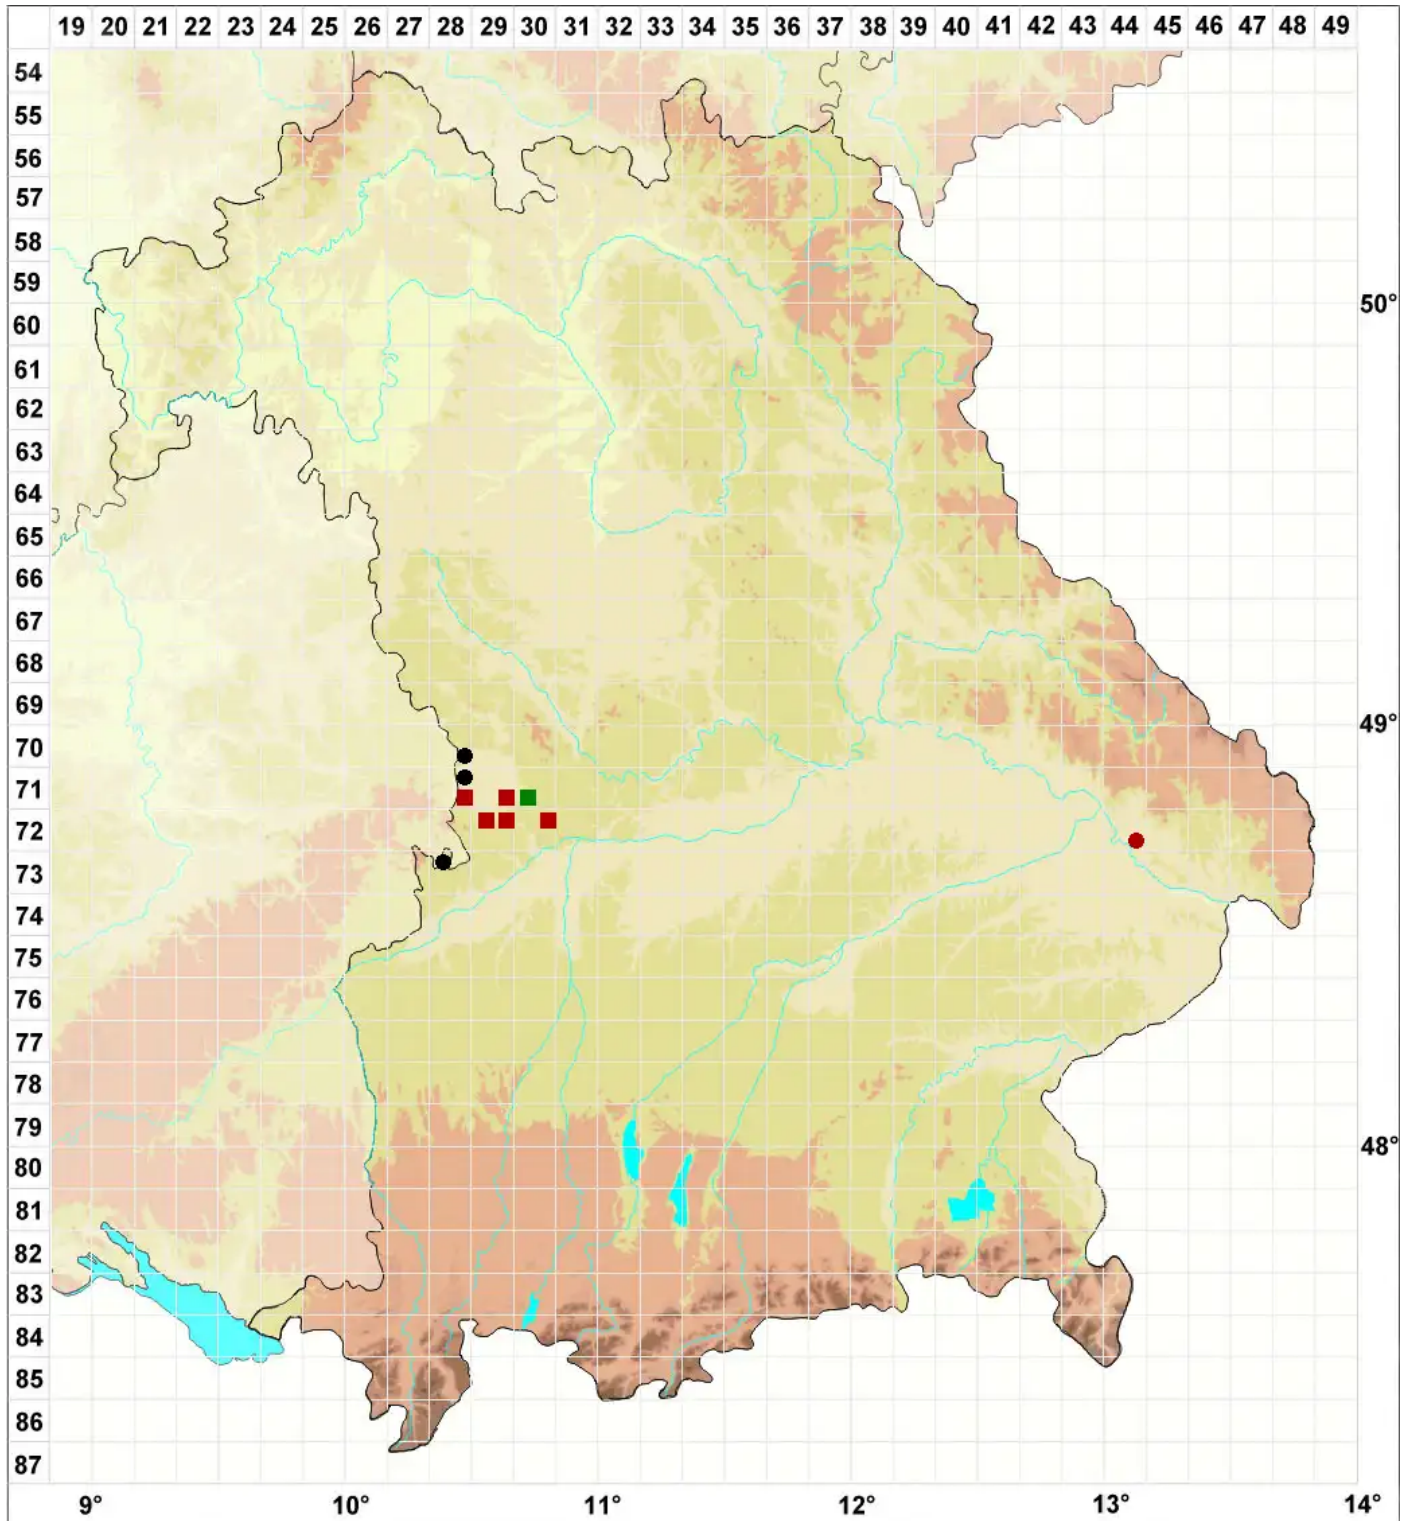

Syntrichia subpapillosissima (Bizot & R.B.Pierrot ex W.A.Kramer)

Mamillen-Verbundzahnmoos

Legende:

- Symbole:**
- Ausgefülltes Symbol:
Zeitraum von 1980 bis heute (Aktuelle Angabe)
 - Leeres Symbol:
Zeitraum vor 1980 (Altangabe)
 - Quadrat: Herbarbeleg