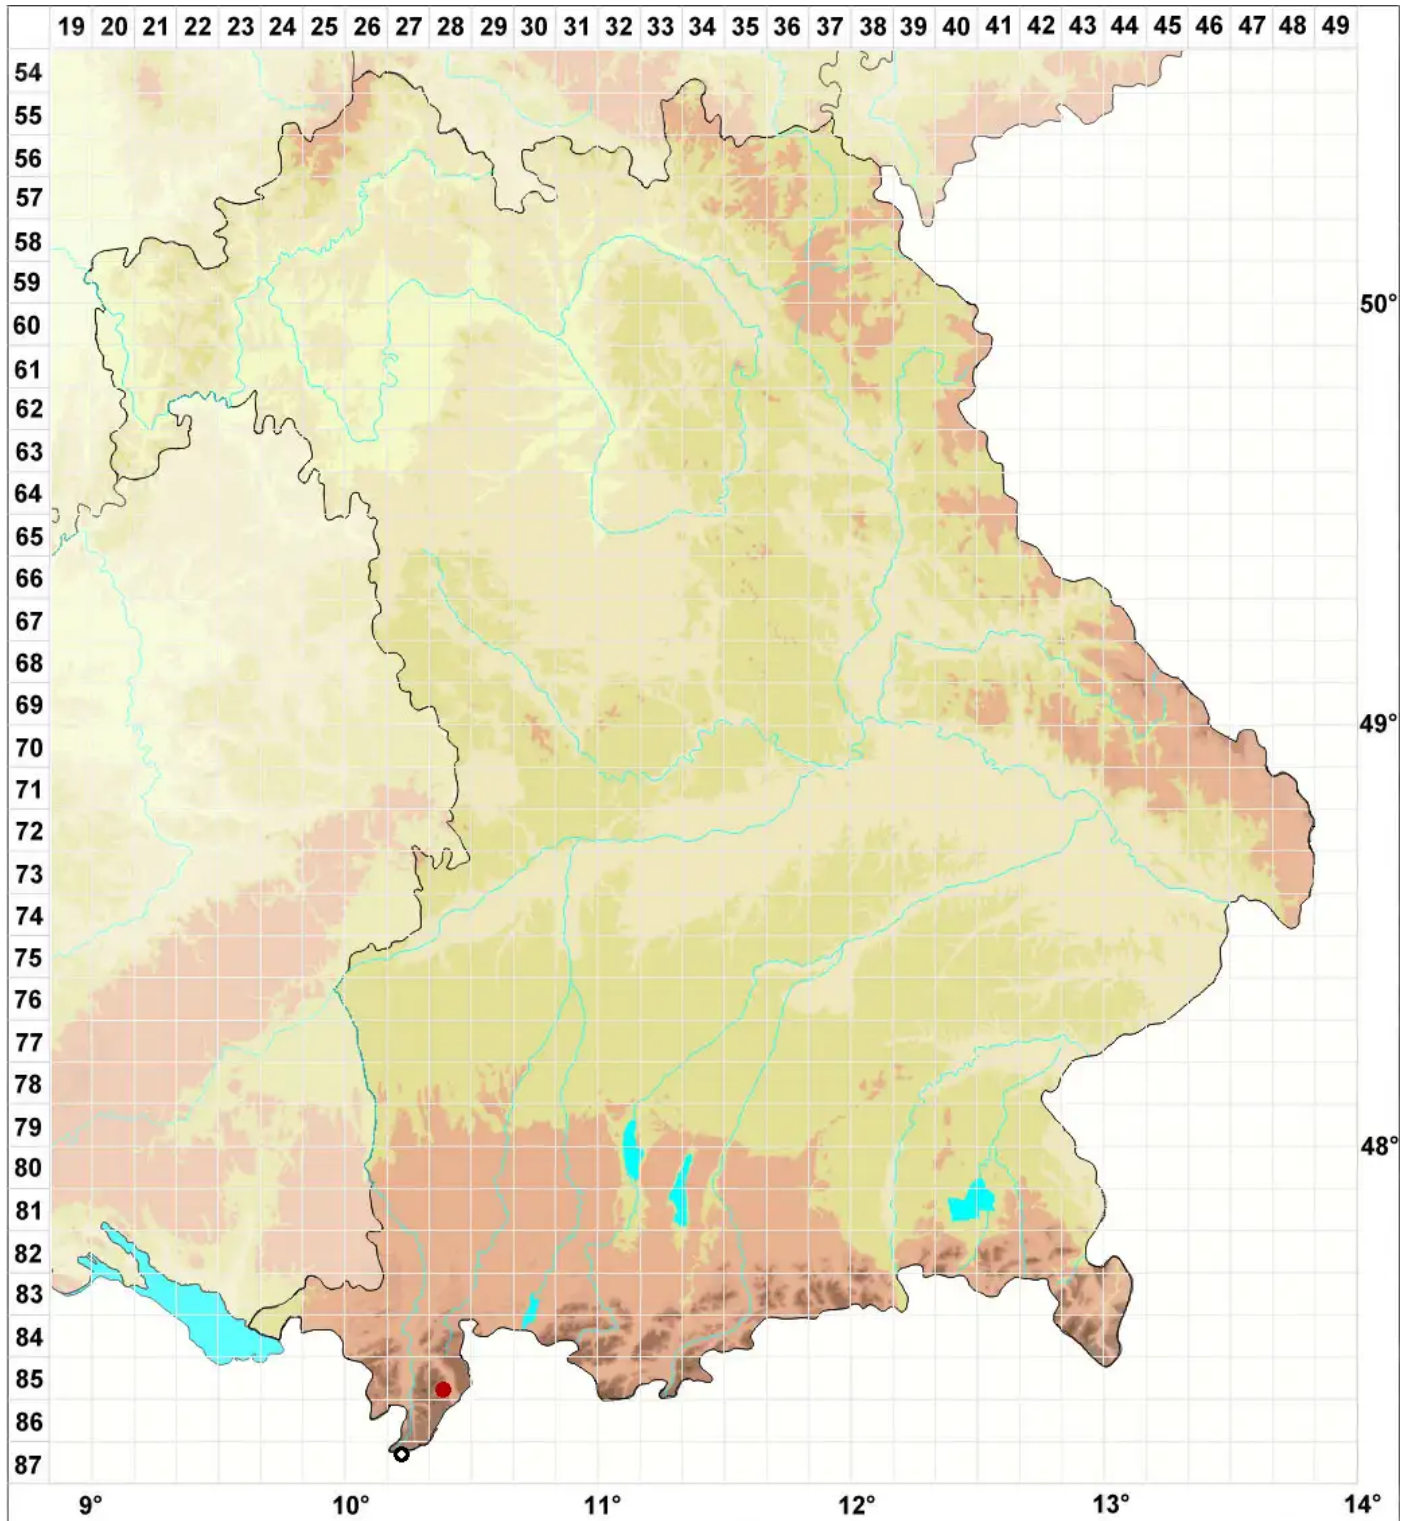

Tortula rhodonia R.H.Zander

Zahnloses Drehzahnmoos

Legende:

Symbole:

Ausgefülltes Symbol:
Zeitraum von 1980 bis heute (Aktuelle Angabe)

Leeres Symbol:
Zeitraum vor 1980 (Altangabe)

Quadrat: Herbarbeleg