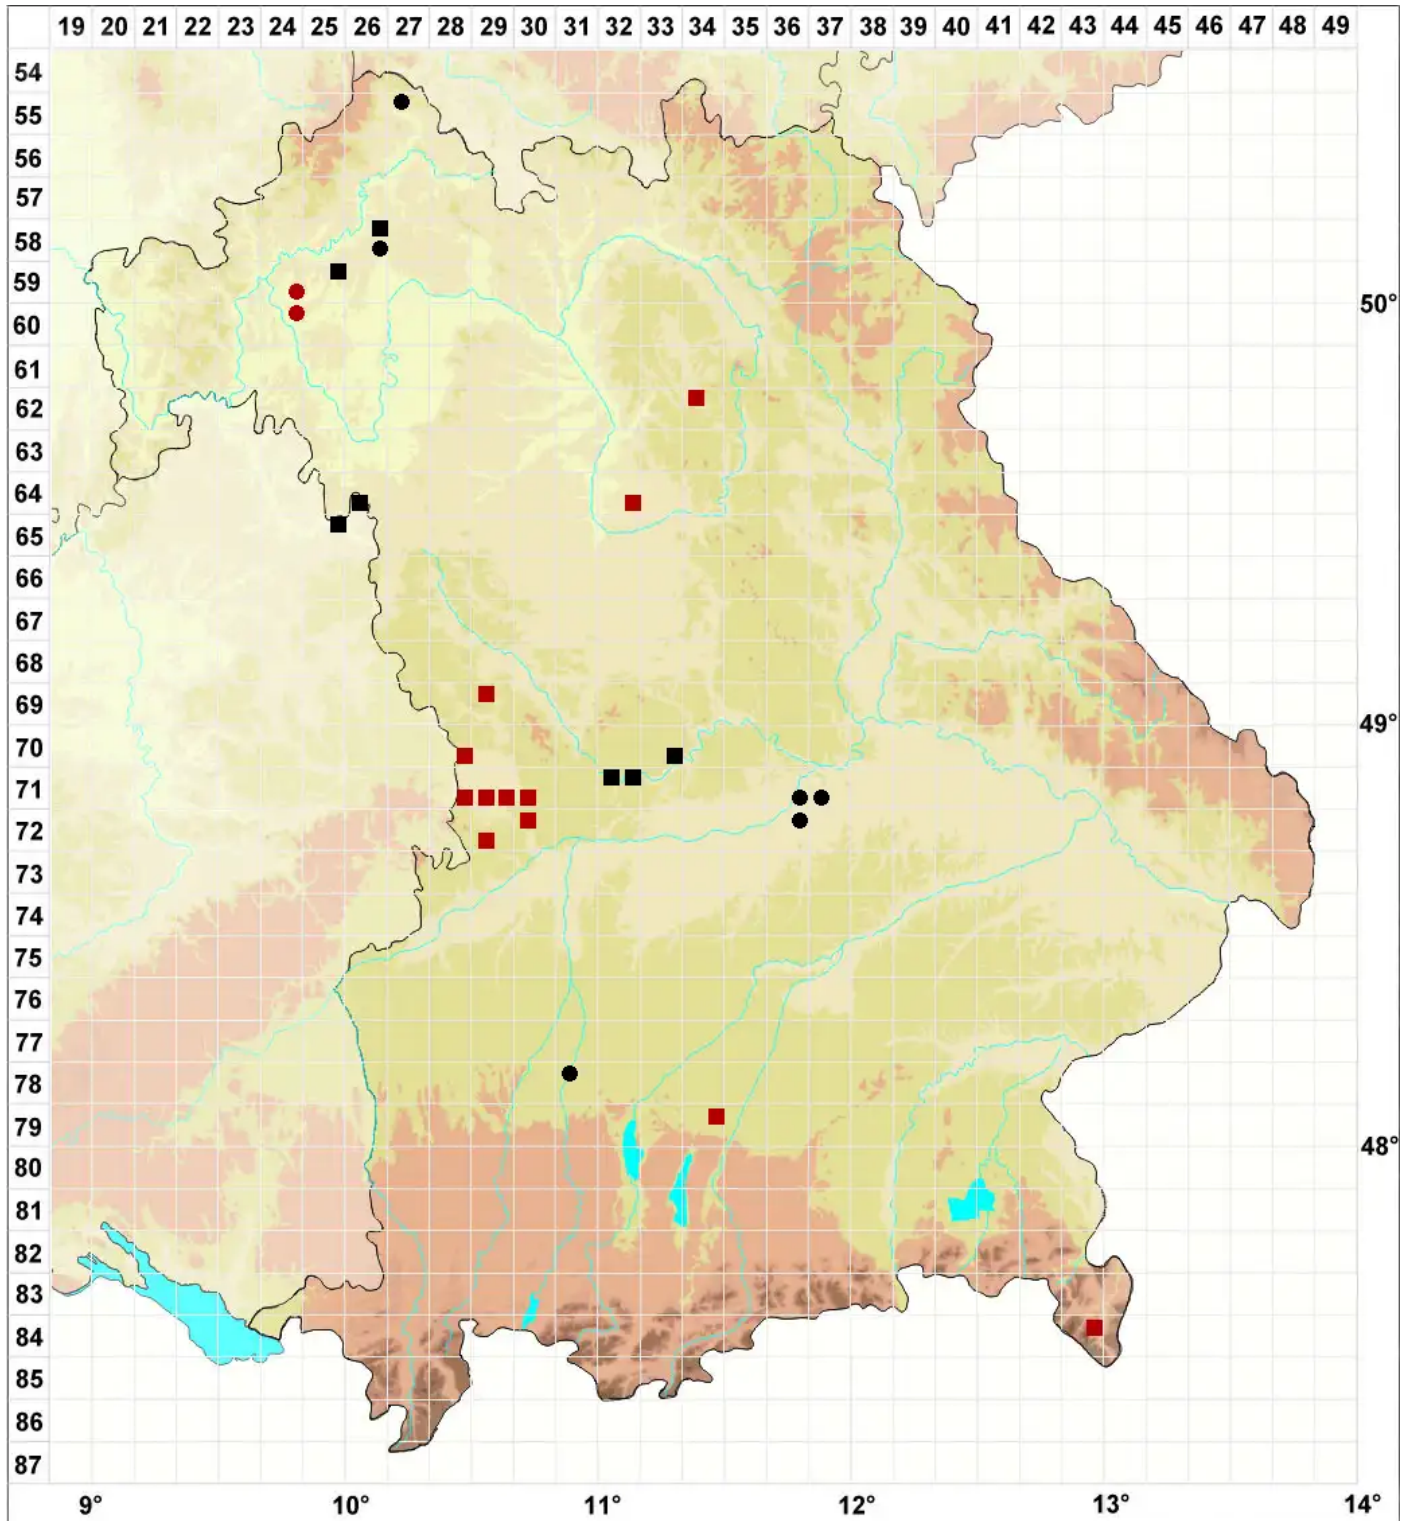

# Syntrichia ruralis var. ruraliformis (Besch.) Delogne

## Dünen-Verbundzahnmoos

Legende:

**Symbole:**  
Ausgefülltes Symbol:  
Zeitraum von 1980 bis heute (Aktuelle Angabe)  
Leeres Symbol:  
Zeitraum vor 1980 (Altangabe)  
Quadrat: Herbarbeleg