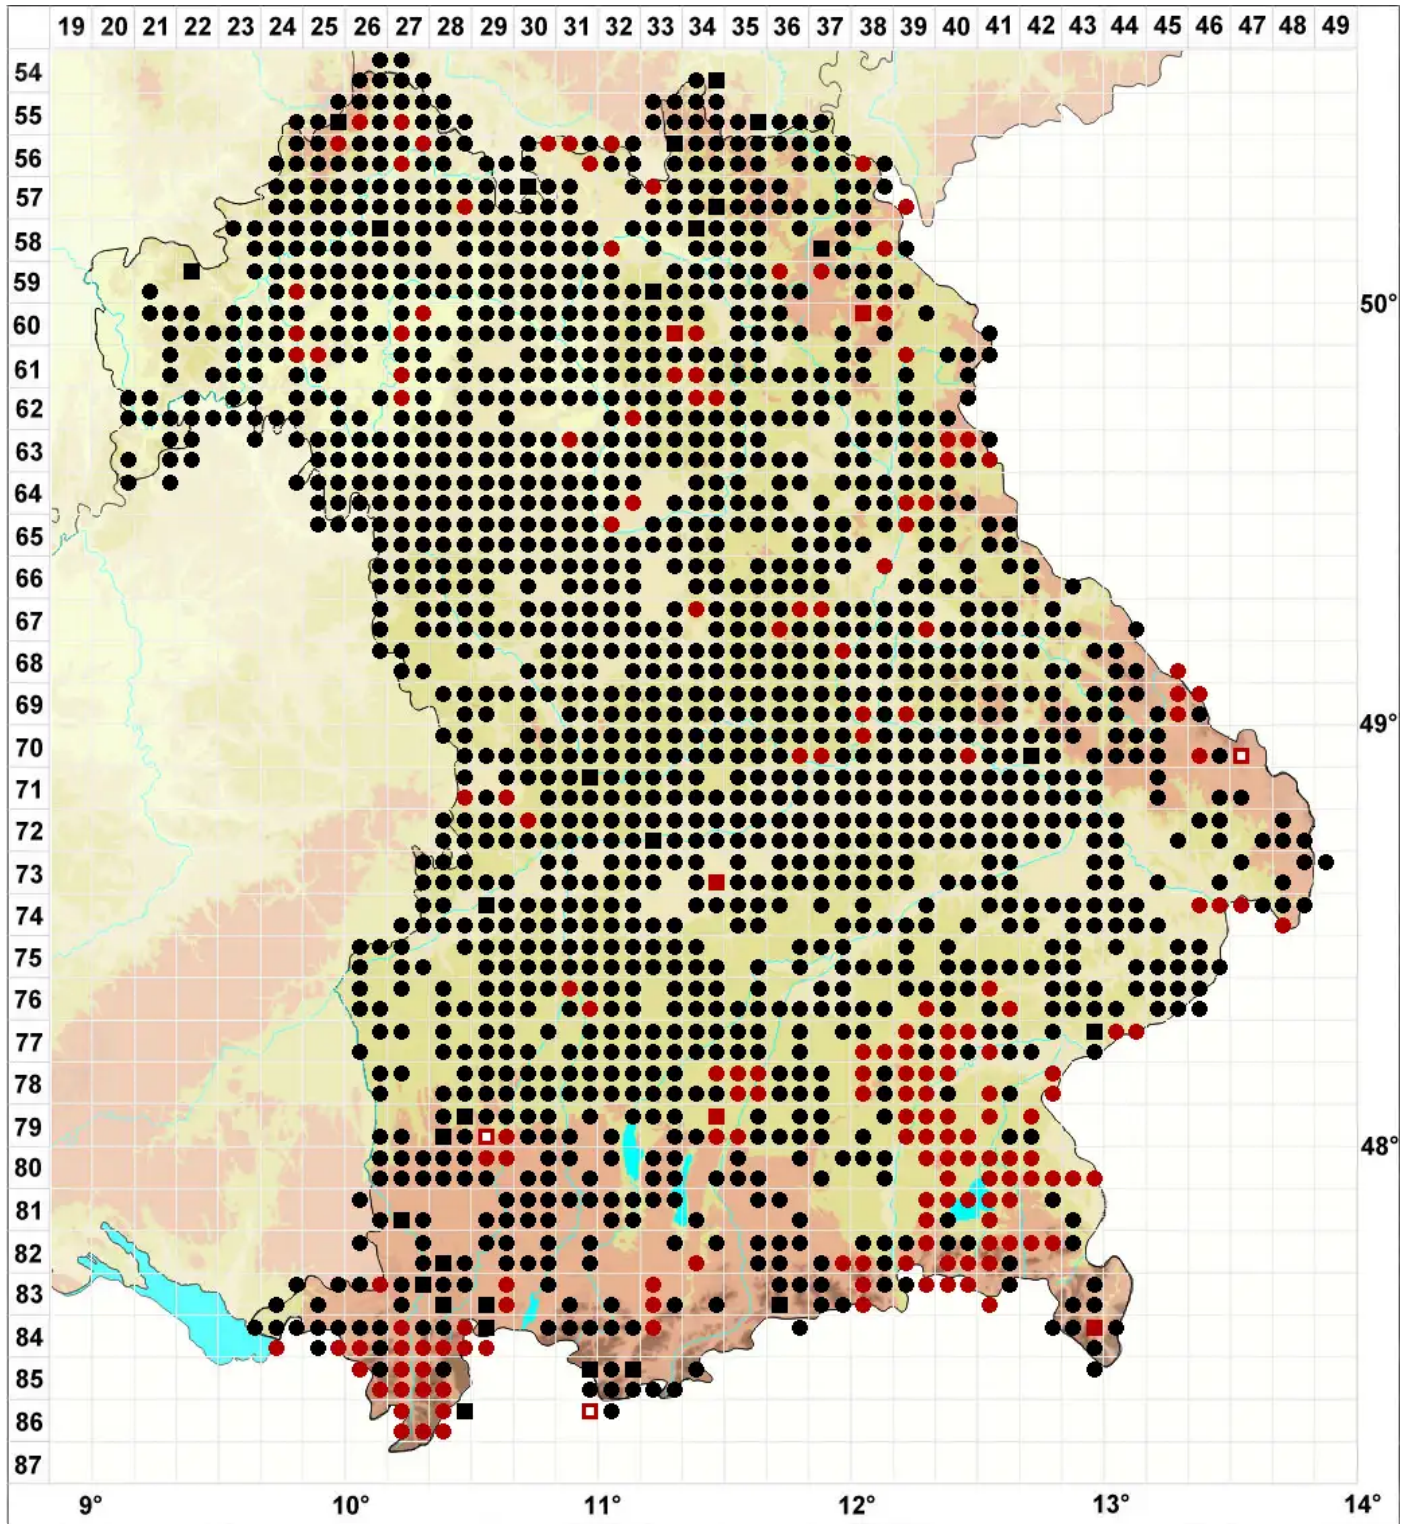

Syntrichia ruralis (Hedw.) F.Weber & D.Mohr

Erd-Verbundzahnmoos

Legende:

- Symbole:**
- Ausgefülltes Symbol:
Zeitraum von 1980 bis heute (Aktuelle Angabe)
 - Leeres Symbol:
Zeitraum vor 1980 (Altangabe)
 - Quadrat: Herbarbeleg