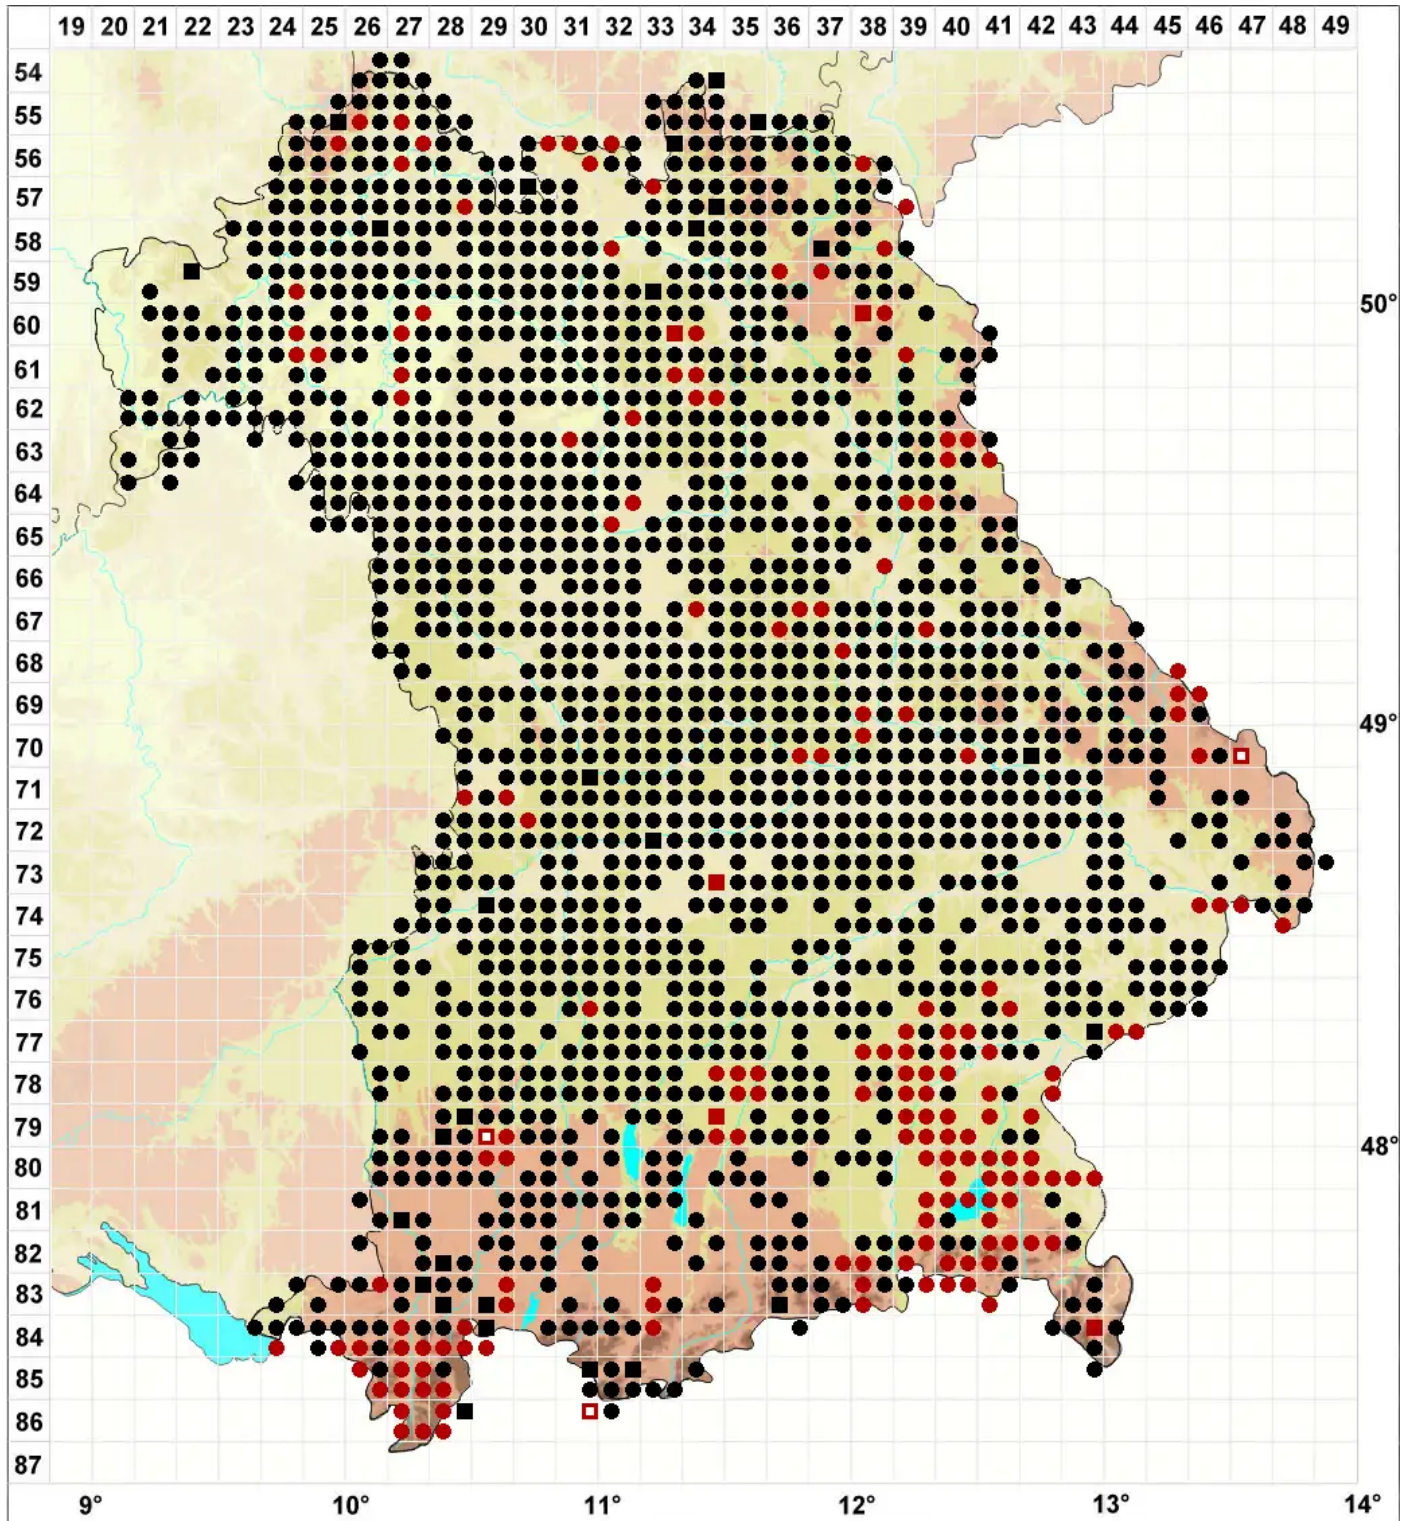

# Syntrichia ruralis (Hedw.) F.Weber & D.Mohr

## Erd-Verbundzahnmoos

Legende:

- Symbole:**
- Ausgefülltes Symbol:  
Zeitraum von 1980 bis heute (Aktuelle Angabe)
  - Leeres Symbol:  
Zeitraum vor 1980 (Altangabe)
  - Quadrat: Herbarbeleg