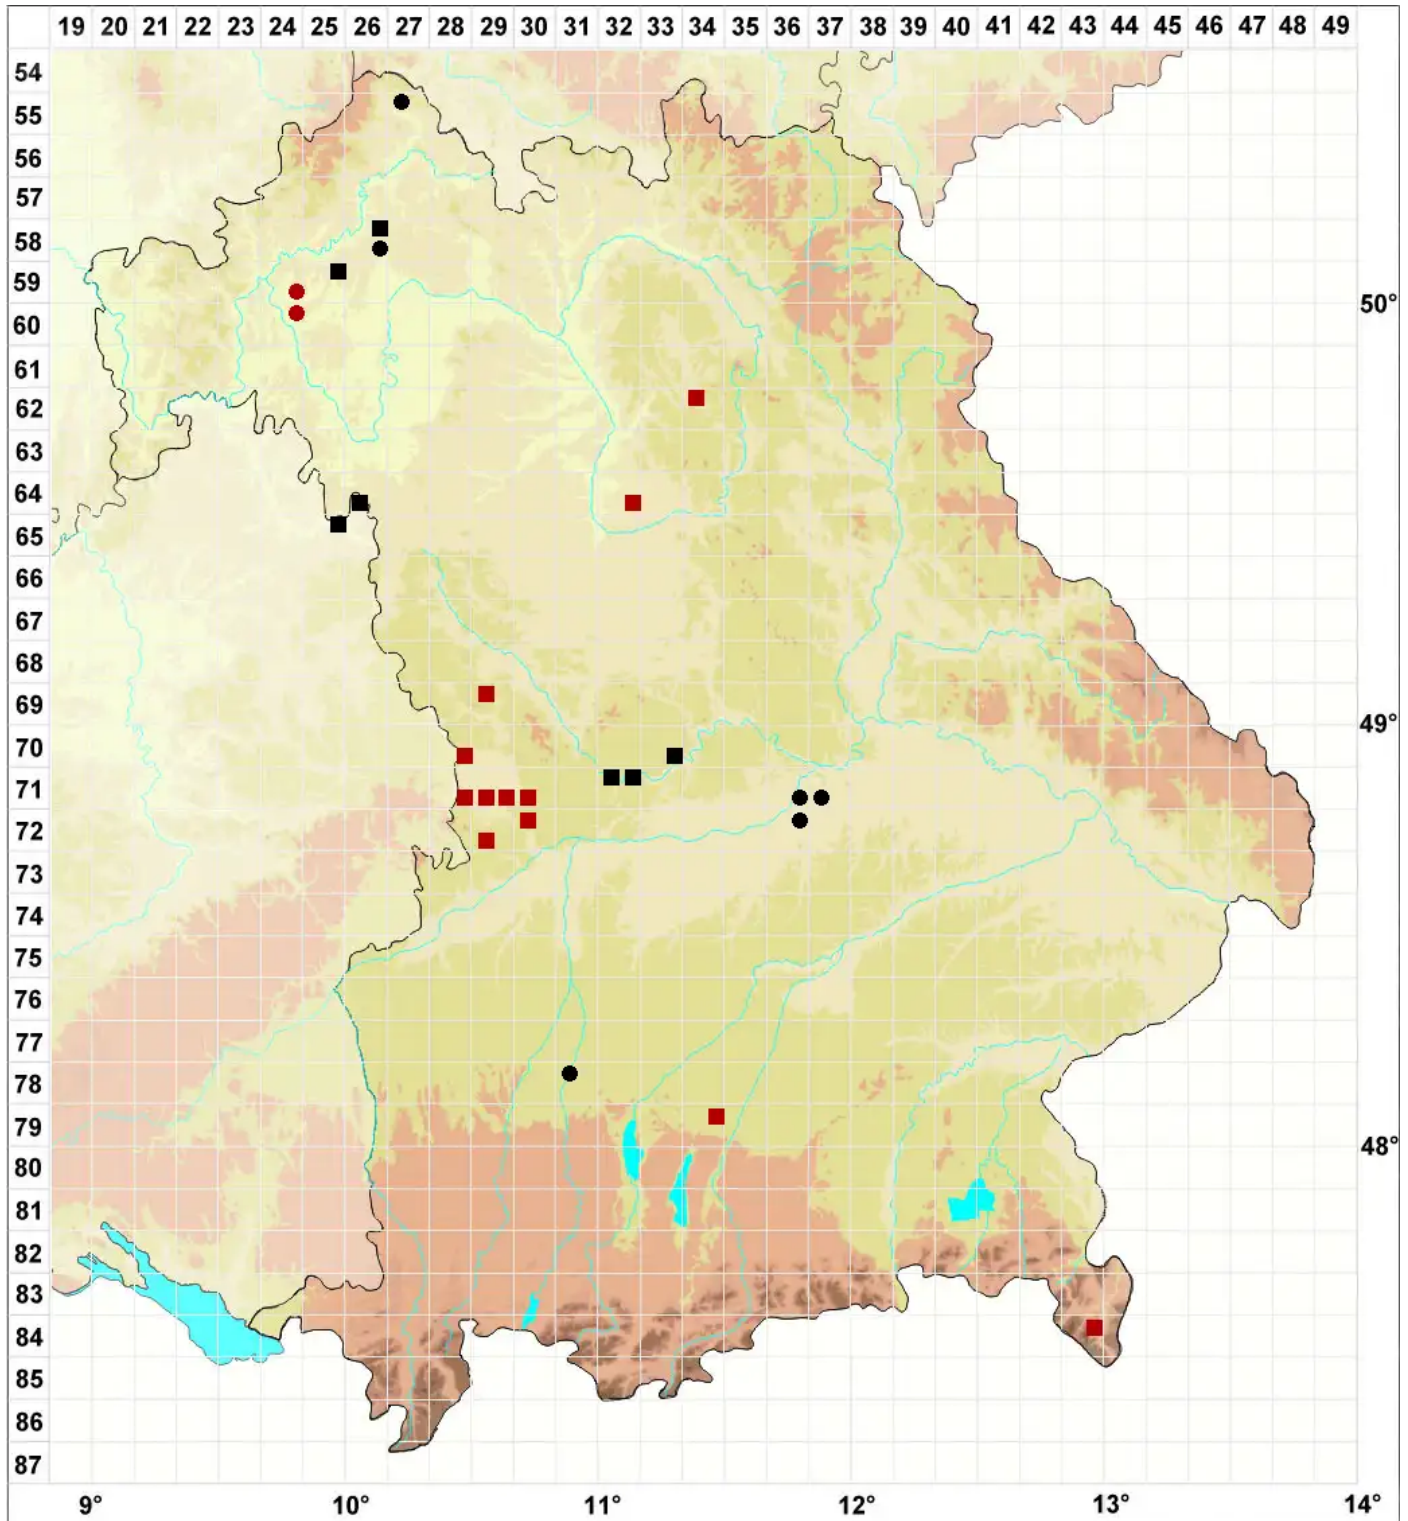

Syntrichia ruralis var. ruraliformis (Besch.) Delogne

Dünen-Verbundzahnmoos

Legende:

- Symbole:**
Ausgefülltes Symbol:
Zeitraum von 1980 bis heute (Aktuelle Angabe)
Leeres Symbol:
Zeitraum vor 1980 (Altangabe)
Quadrat: Herbarbeleg