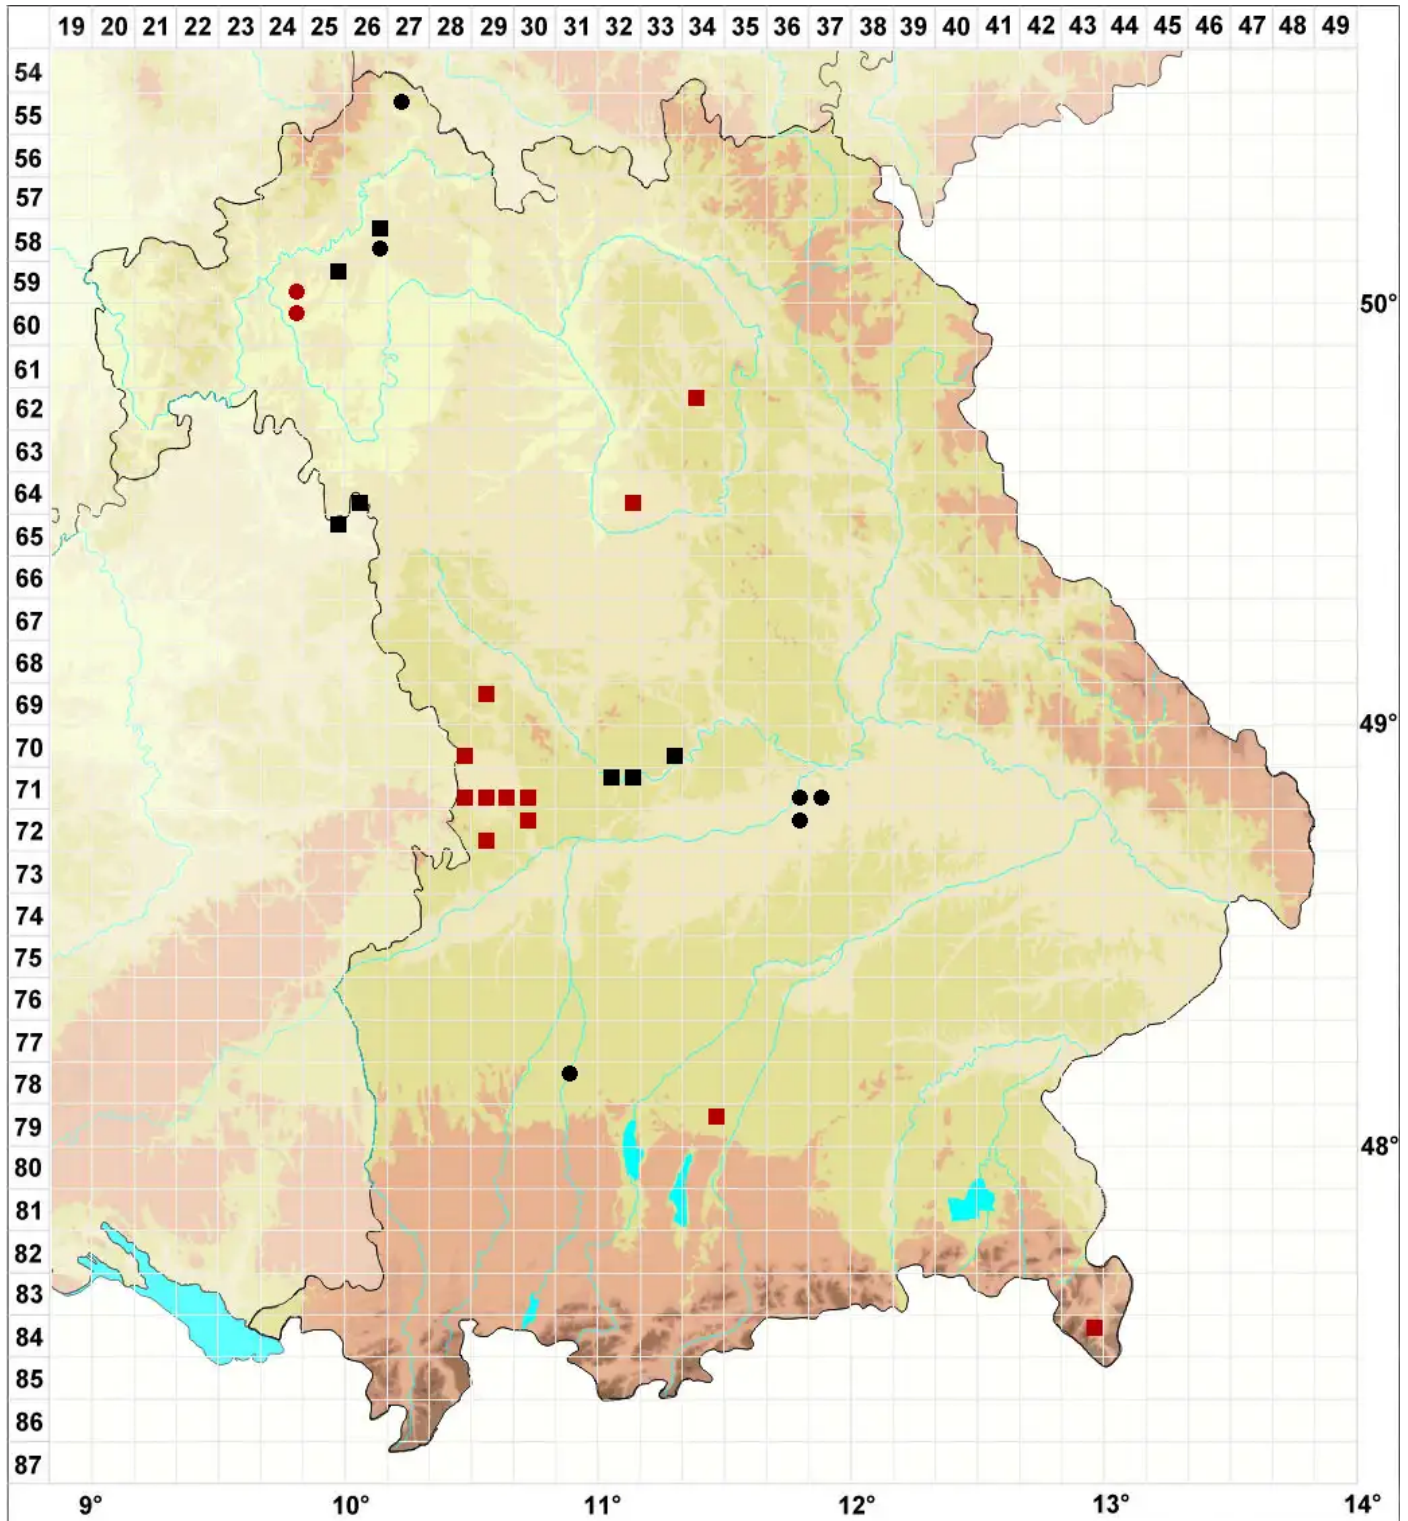

Syntrichia ruralis var. ruraliformis (Besch.) Delogne

Dünen-Verbundzahnmoos

Legende:

Symbole:
Ausgefülltes Symbol:
Zeitraum von 1980 bis heute (Aktuelle Angabe)
Leeres Symbol:
Zeitraum vor 1980 (Altangabe)
Quadrat: Herbarbeleg