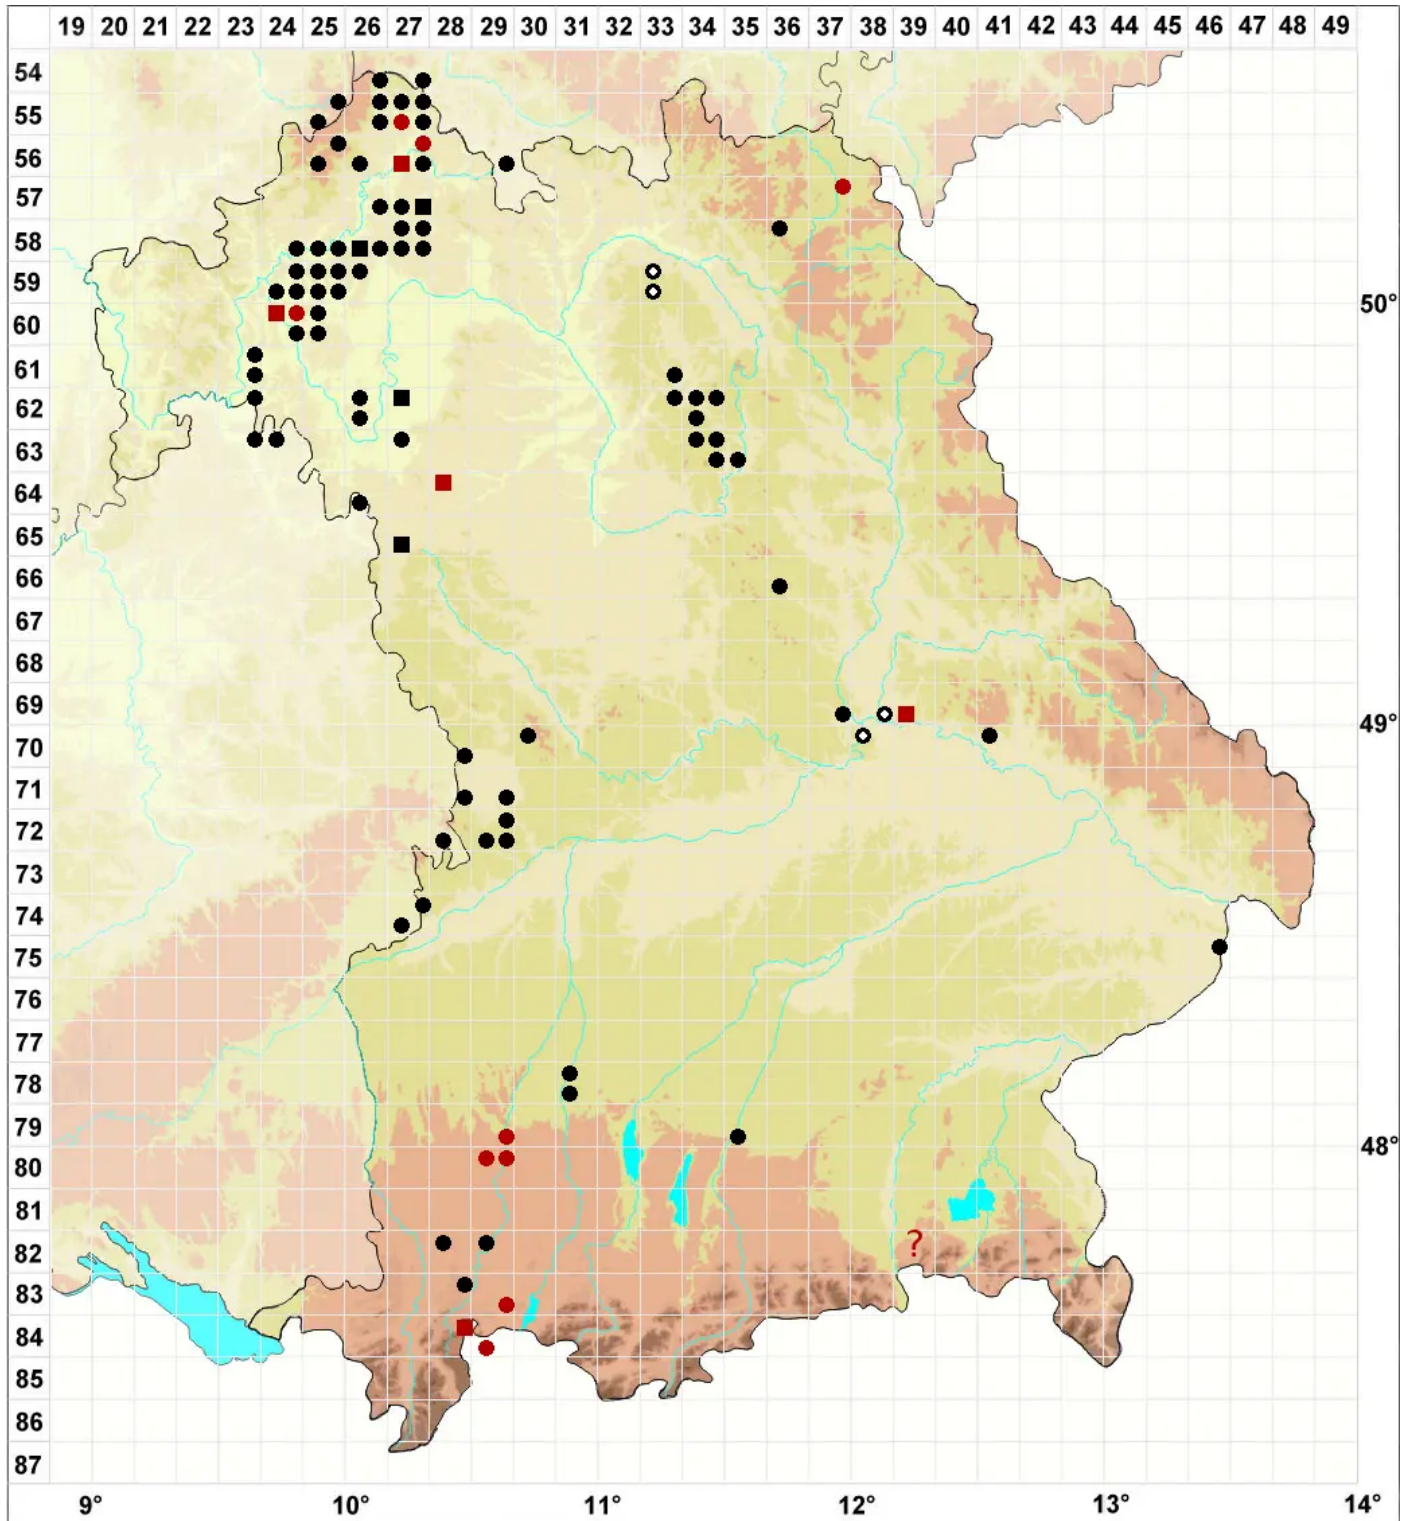

Syntrichia calcicola J.J.Amann

Kalk-Verbundzahnmoos

Legende:

- Symbole:**
- Ausgefülltes Symbol:
Zeitraum von 1980 bis heute (Aktuelle Angabe)
 - Leeres Symbol:
Zeitraum vor 1980 (Altangabe)
 - Quadrat: Herbarbeleg