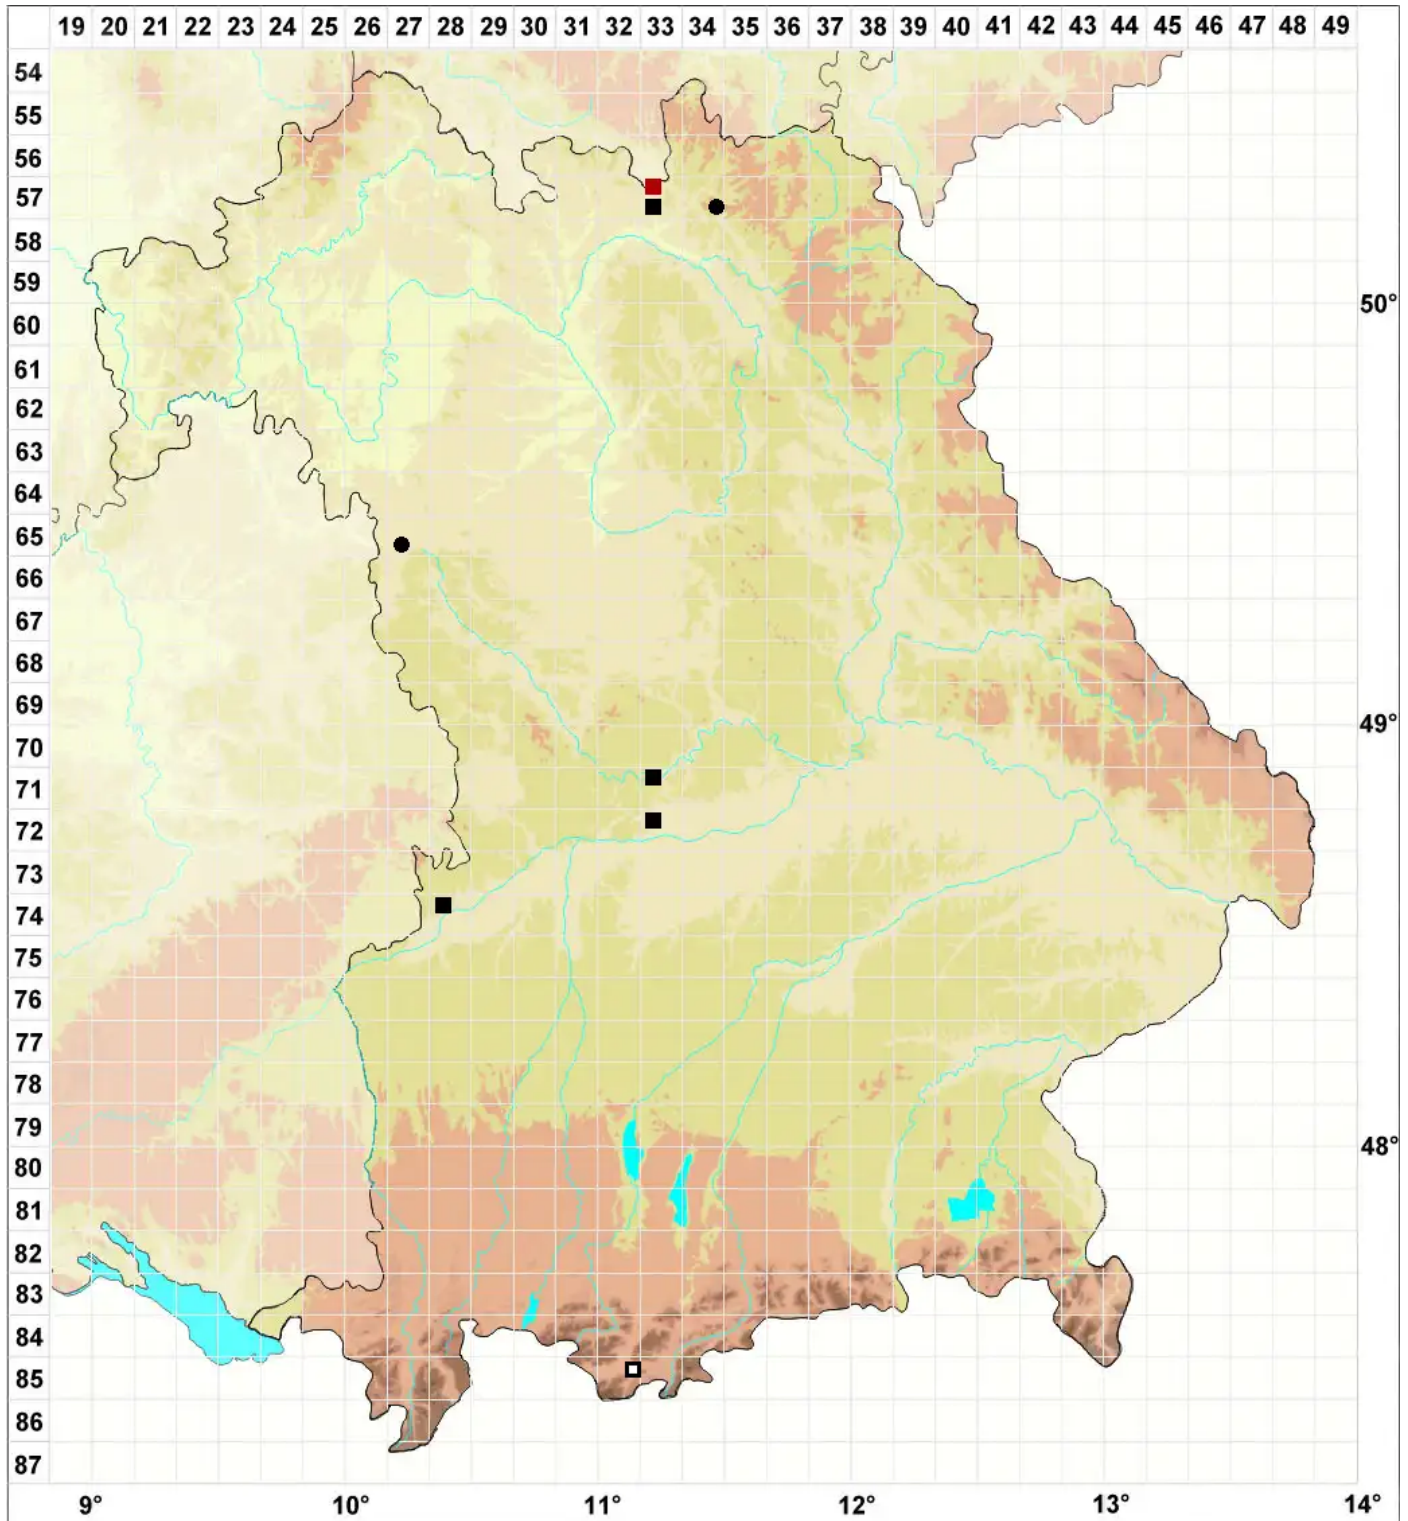

Syntrichia montana var. calva (Durieu & Sagot ex Bruch & Sch

Haarloses Verbundzahnmoos

Legende:

- Symbole:**
- Ausgefülltes Symbol:
Zeitraum von 1980 bis heute (Aktuelle Angabe)
 - Leeres Symbol:
Zeitraum vor 1980 (Altangabe)
 - Quadrat: Herbarbeleg