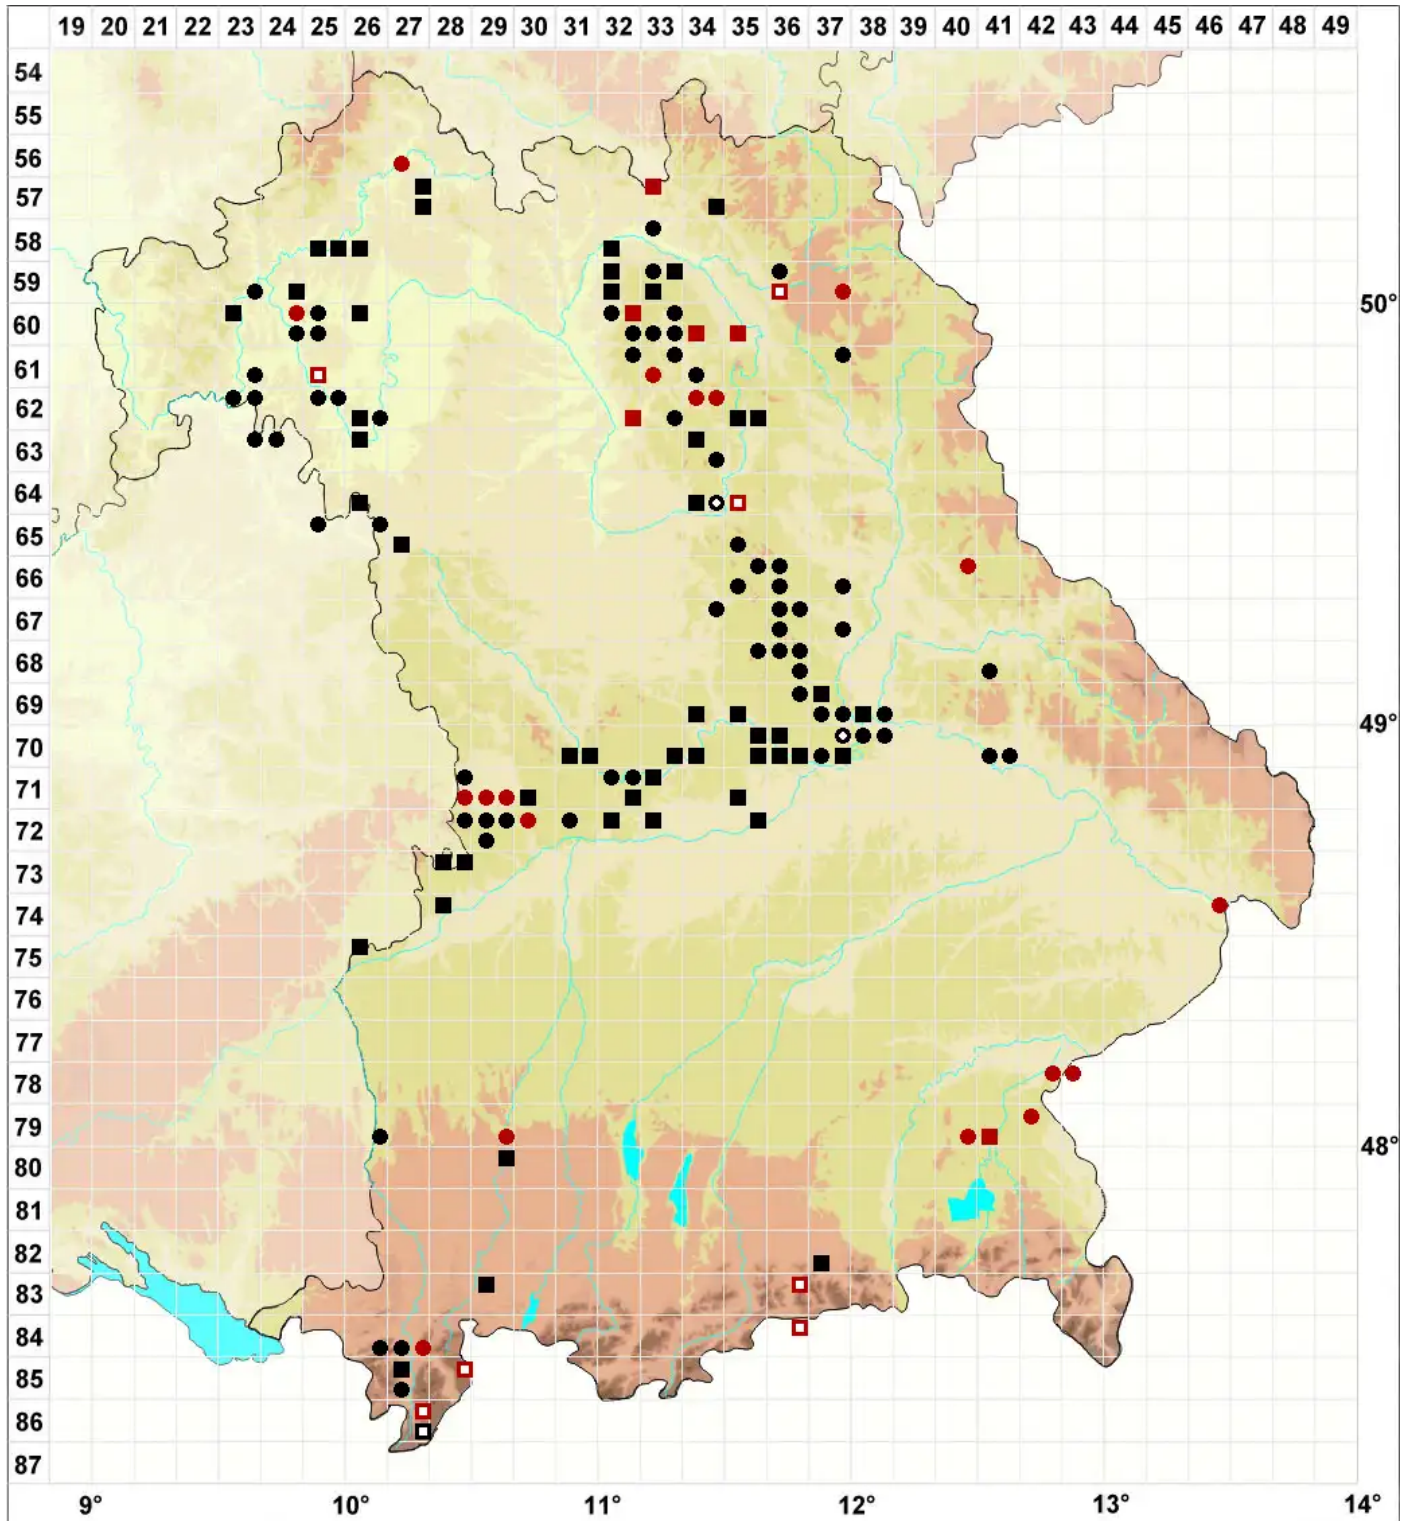

Syntrichia montana Nees

Berg-Verbundzahnmoos

Legende:

- Symbole:**
- Ausgefülltes Symbol:
Zeitraum von 1980 bis heute (Aktuelle Angabe)
 - Leeres Symbol:
Zeitraum vor 1980 (Altangabe)
 - Quadrat: Herbarbeleg