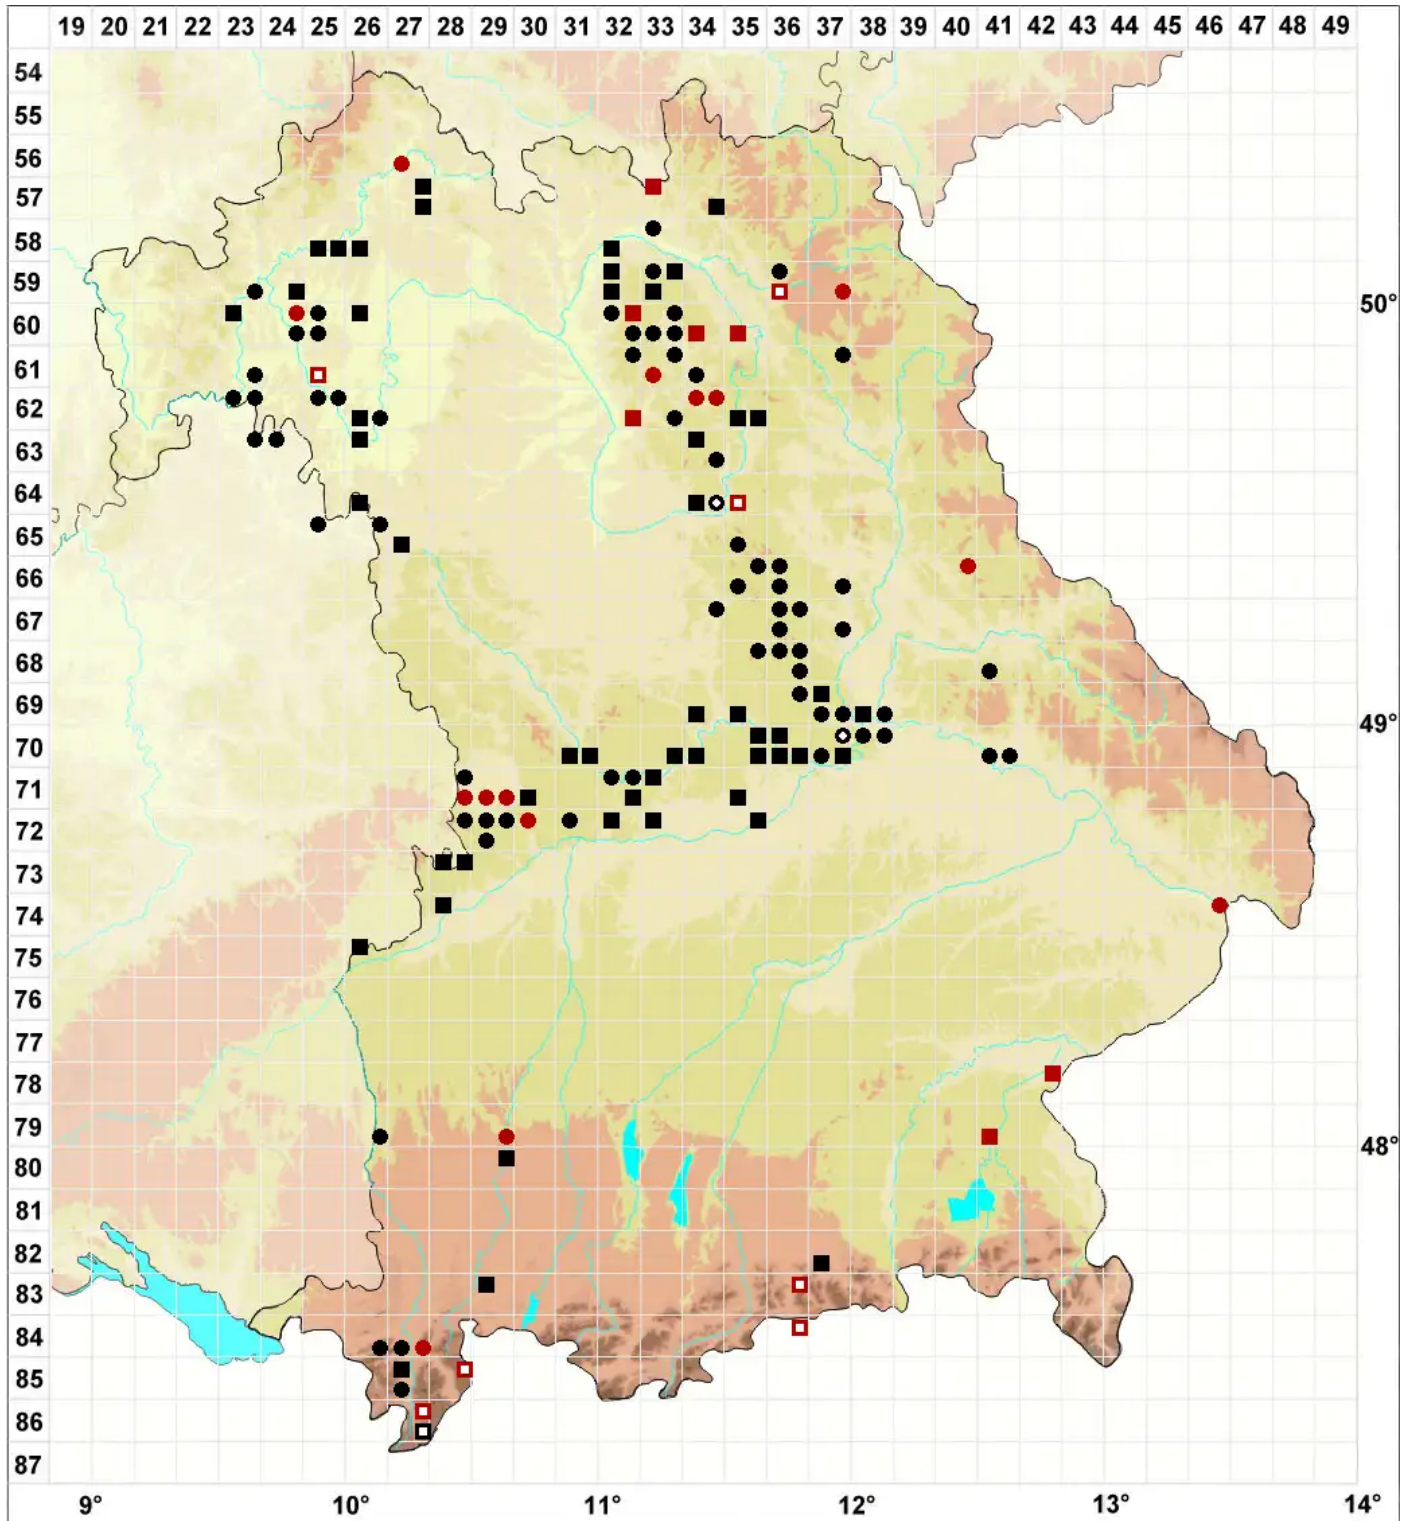

# Syntrichia montana Nees

## Berg-Verbundzahnmoos

Legende:

- Symbole:**
- Ausgefülltes Symbol:  
Zeitraum von 1980 bis heute (Aktuelle Angabe)
  - Leeres Symbol:  
Zeitraum vor 1980 (Altangabe)
  - Quadrat: Herbarbeleg