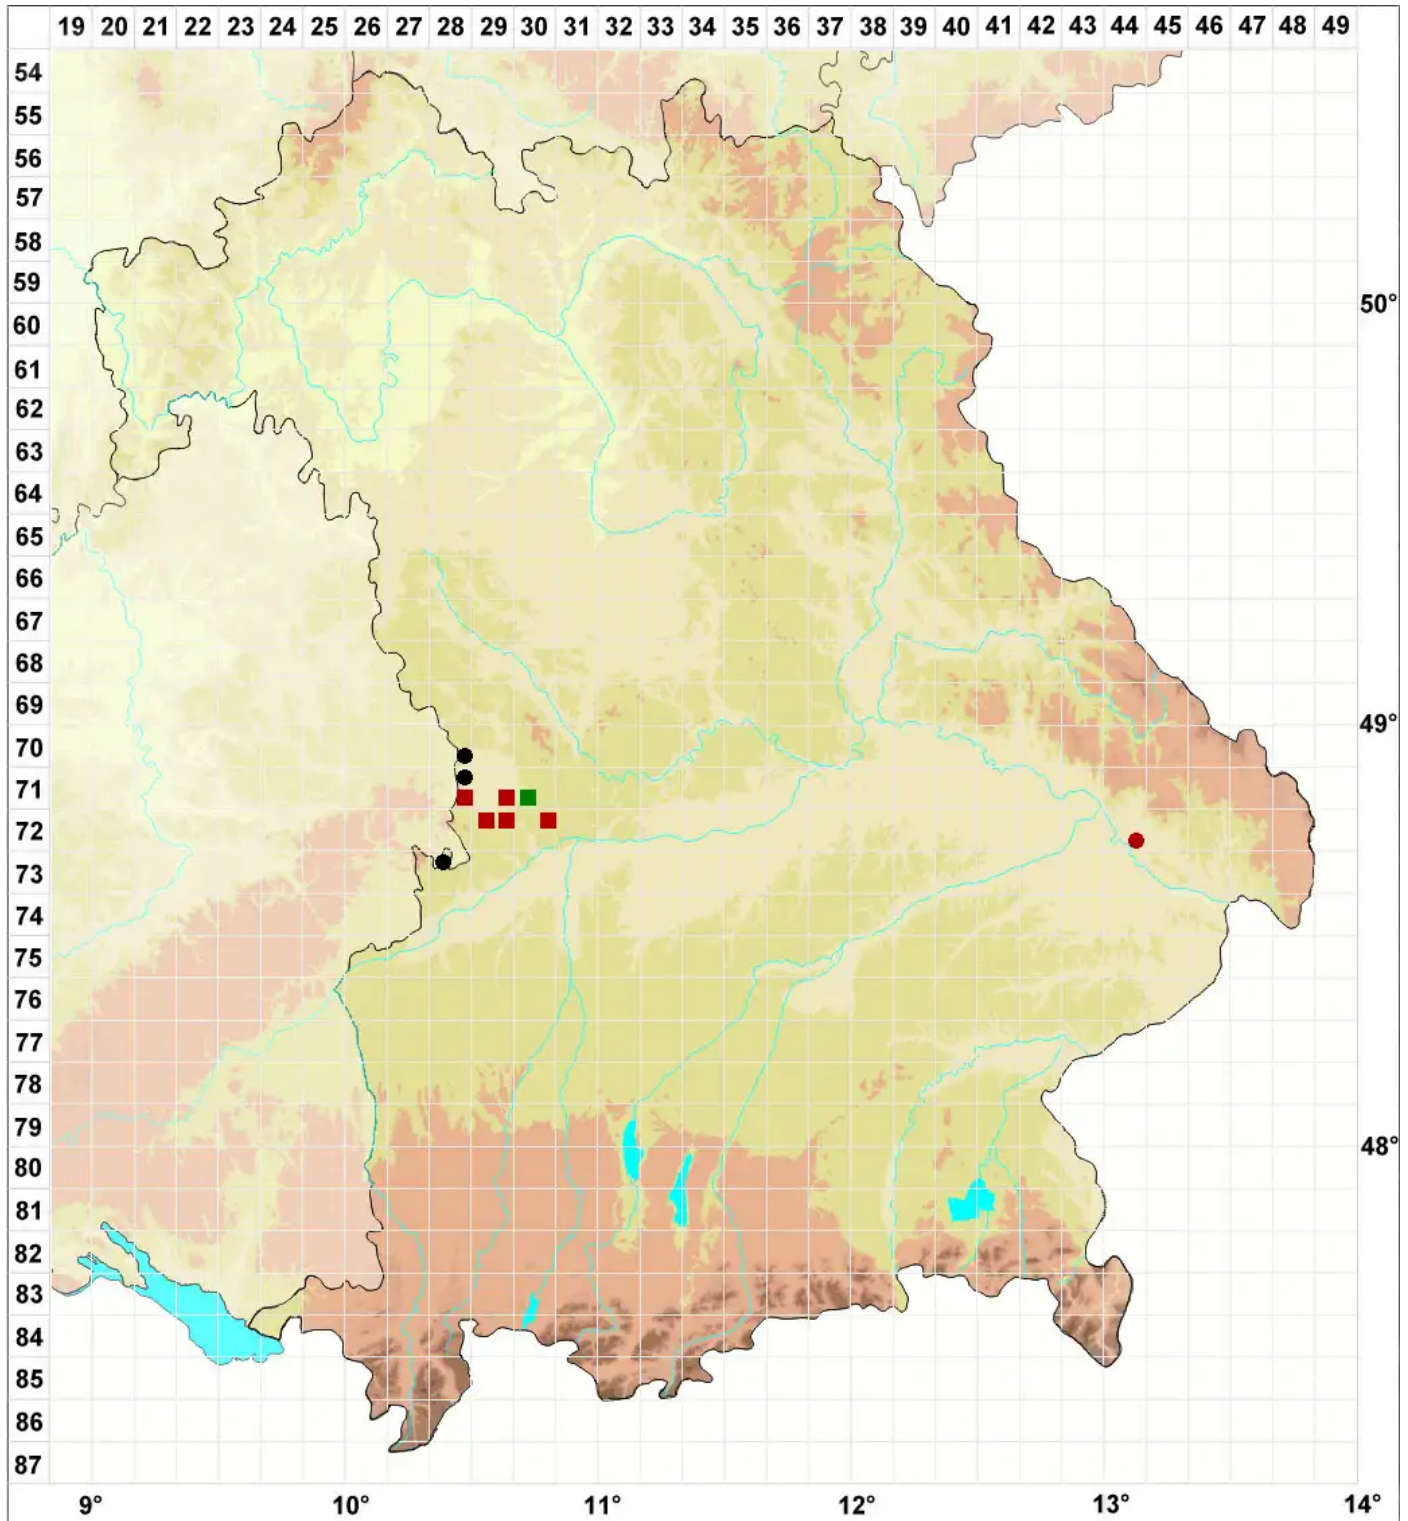

Syntrichia subpapillosissima (Bizot & R.B.Pierrot ex W.A.Kramer)

Mamillen-Verbundzahnmoos

Legende:

- Symbole:**
Ausgefülltes Symbol:
Zeitraum von 1980 bis heute (Aktuelle Angabe)
Leeres Symbol:
Zeitraum vor 1980 (Altangabe)
Quadrat: Herbarbeleg