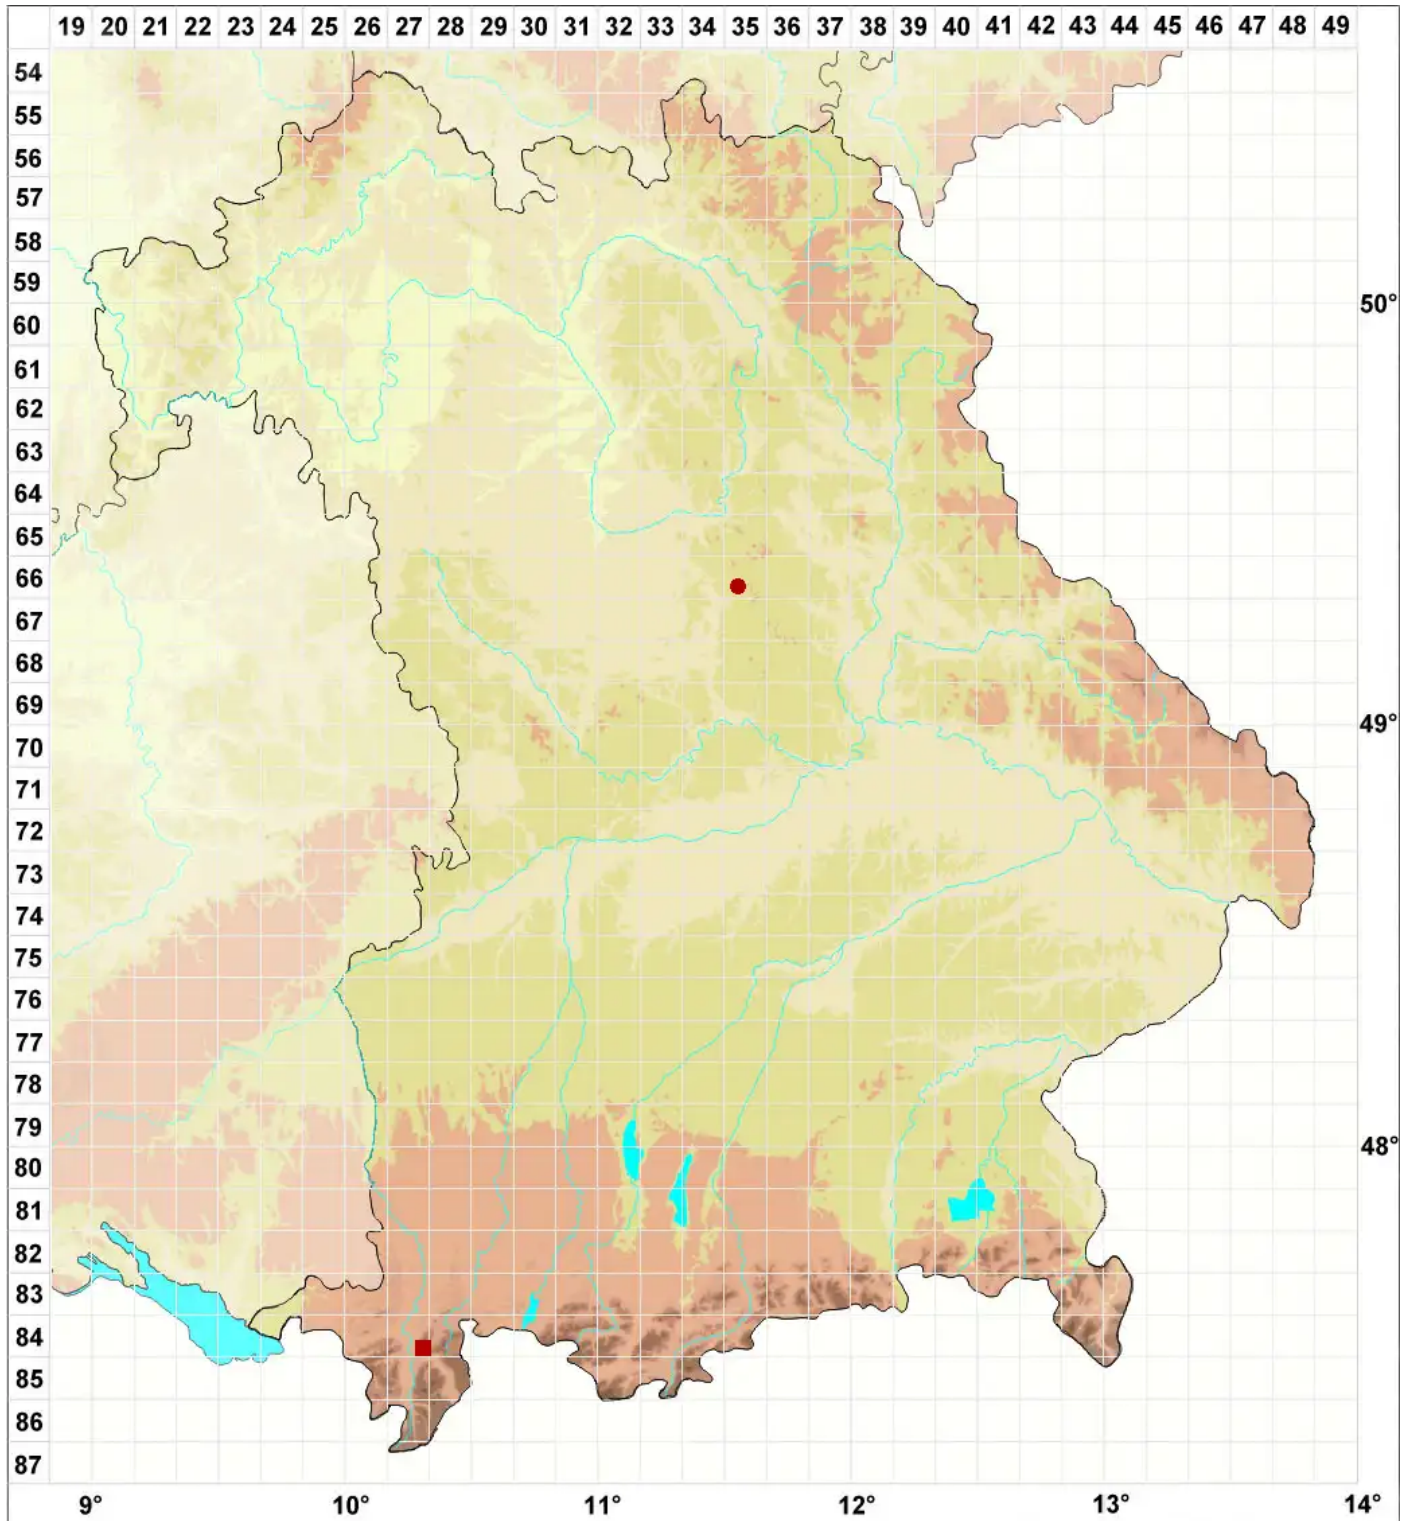

# Tortula schimperi M.J.Cano, O.Werner & J.Guerra

## Schimpers Drehzahnmoos

Legende:

**Symbole:**

Ausgefülltes Symbol:  
Zeitraum von 1980 bis heute (Aktuelle Angabe)

Leeres Symbol:  
Zeitraum vor 1980 (Altangabe)

Quadrat: Herbarbeleg