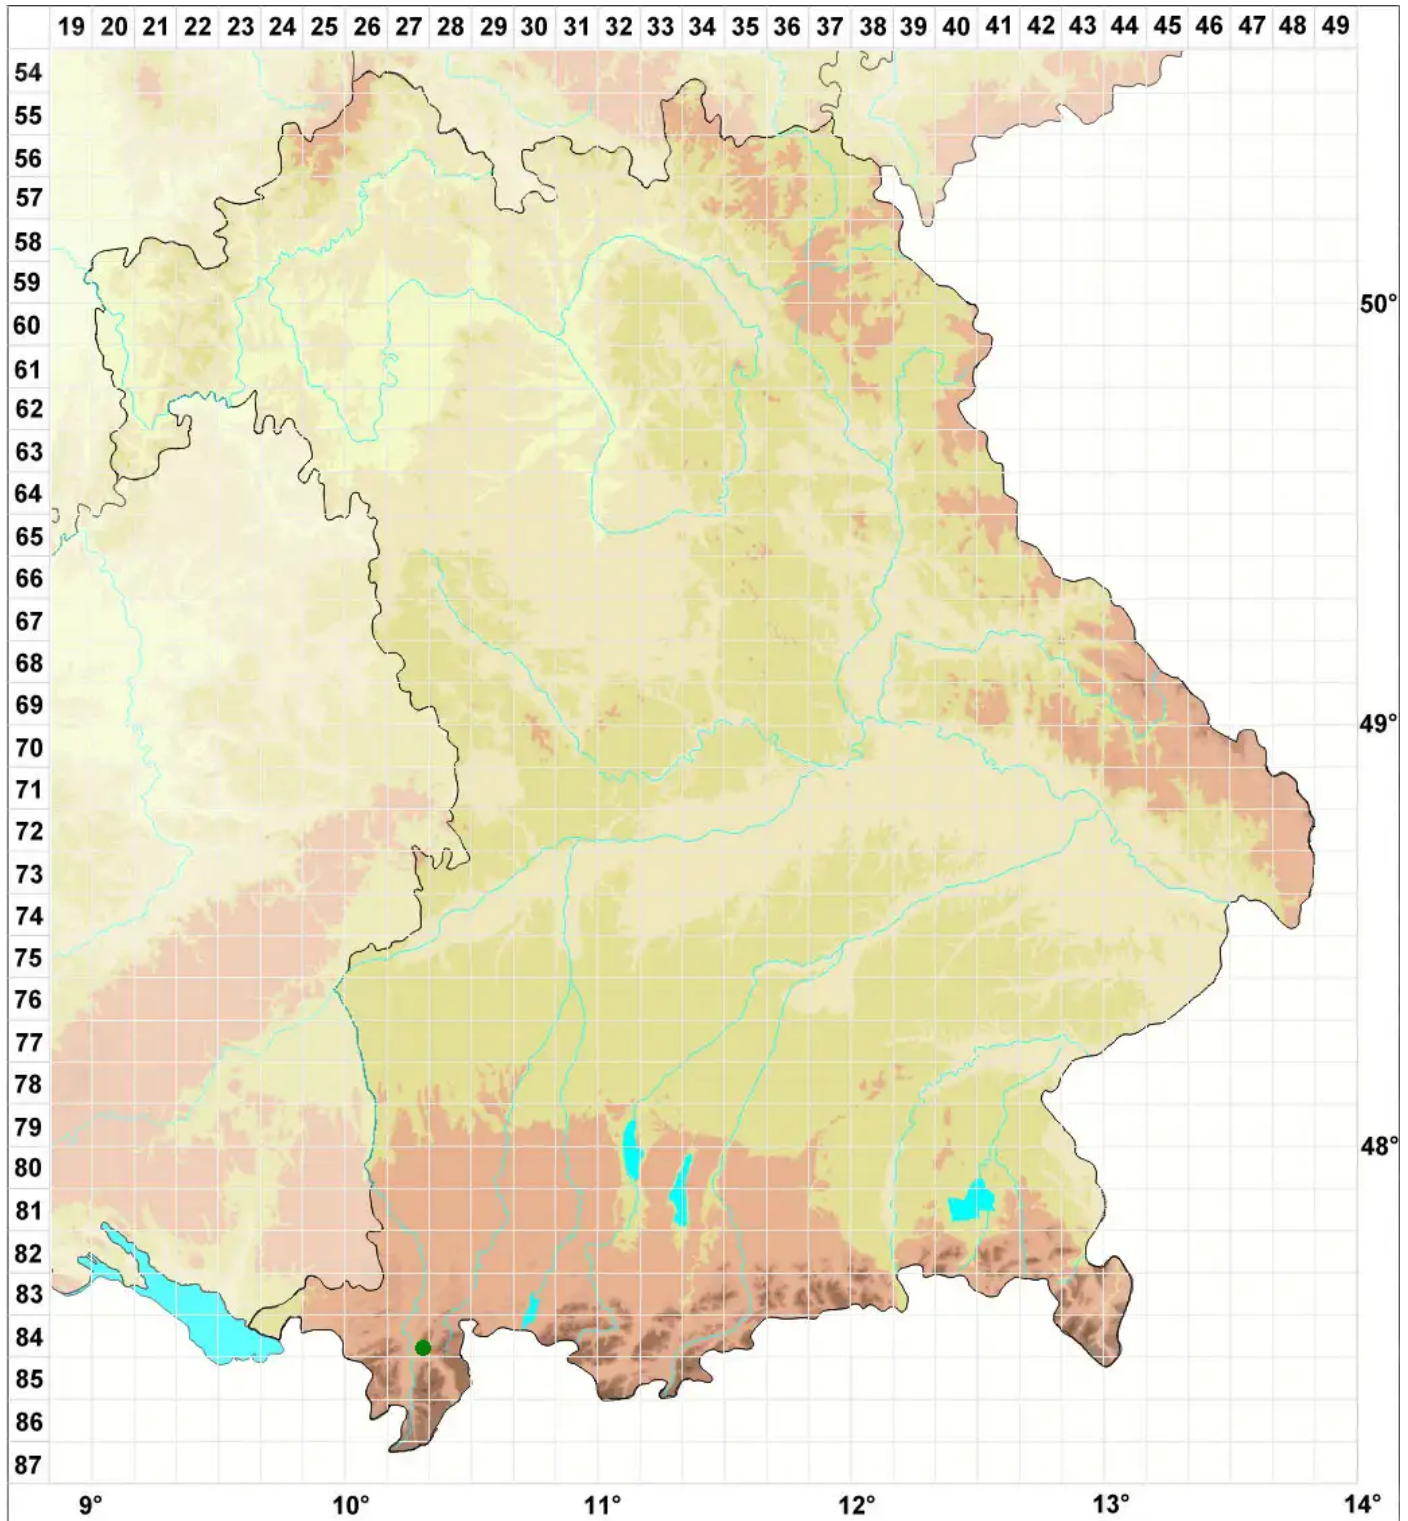

# Syntrichia sinensis (Müll.Hal.) Ochyra

Chinesisches Verbundzahnmoos

Legende:

**Symbole:**

Ausgefülltes Symbol:  
Zeitraum von 1980 bis heute (Aktuelle Angabe)

Leeres Symbol:  
Zeitraum vor 1980 (Altangabe)

Quadrat: Herbarbeleg