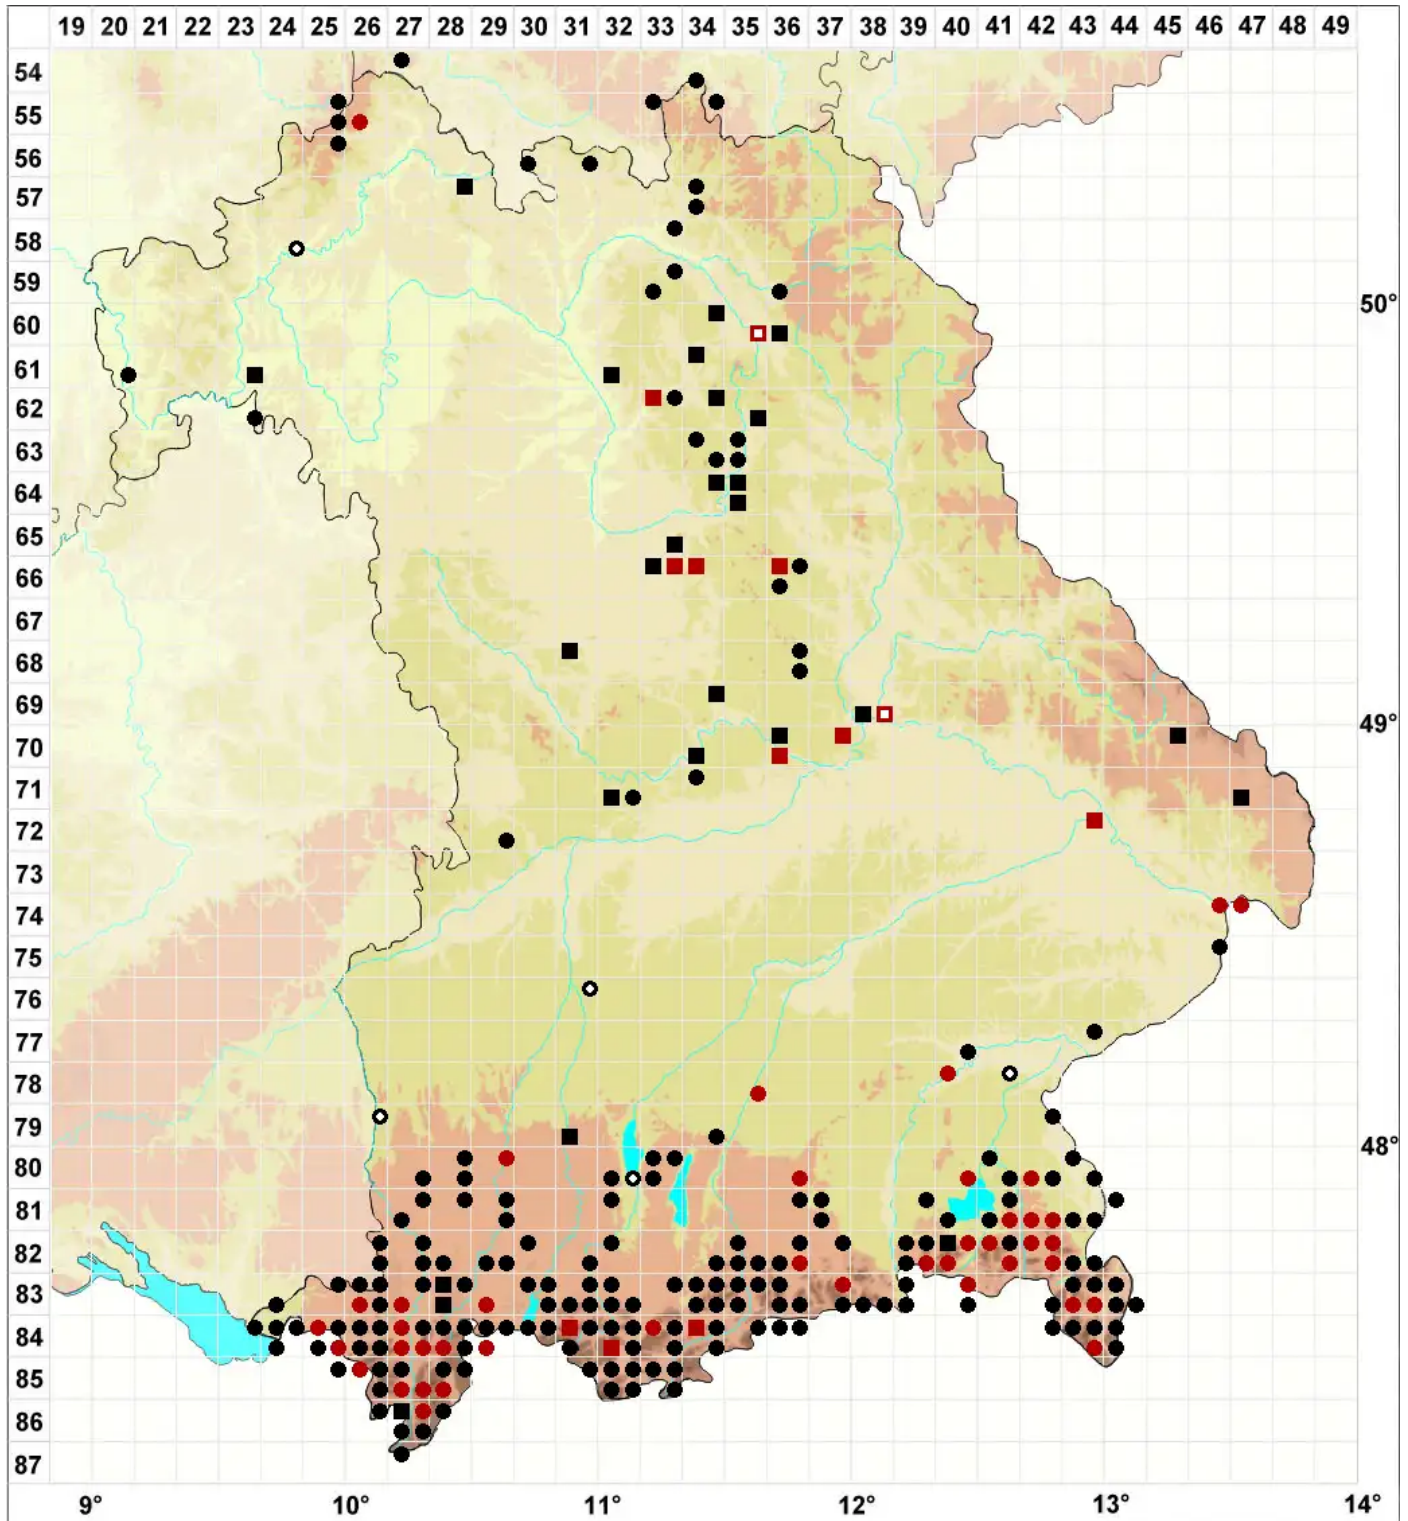

# Didymodon spadiceus (Mitt.) Limpr.

## Scheiden-Doppelzahnmoos

Legende:

- Symbole:**  
Ausgefülltes Symbol:  
Zeitraum von 1980 bis heute (Aktuelle Angabe)  
Leeres Symbol:  
Zeitraum vor 1980 (Altangabe)  
Quadrat: Herbarbeleg