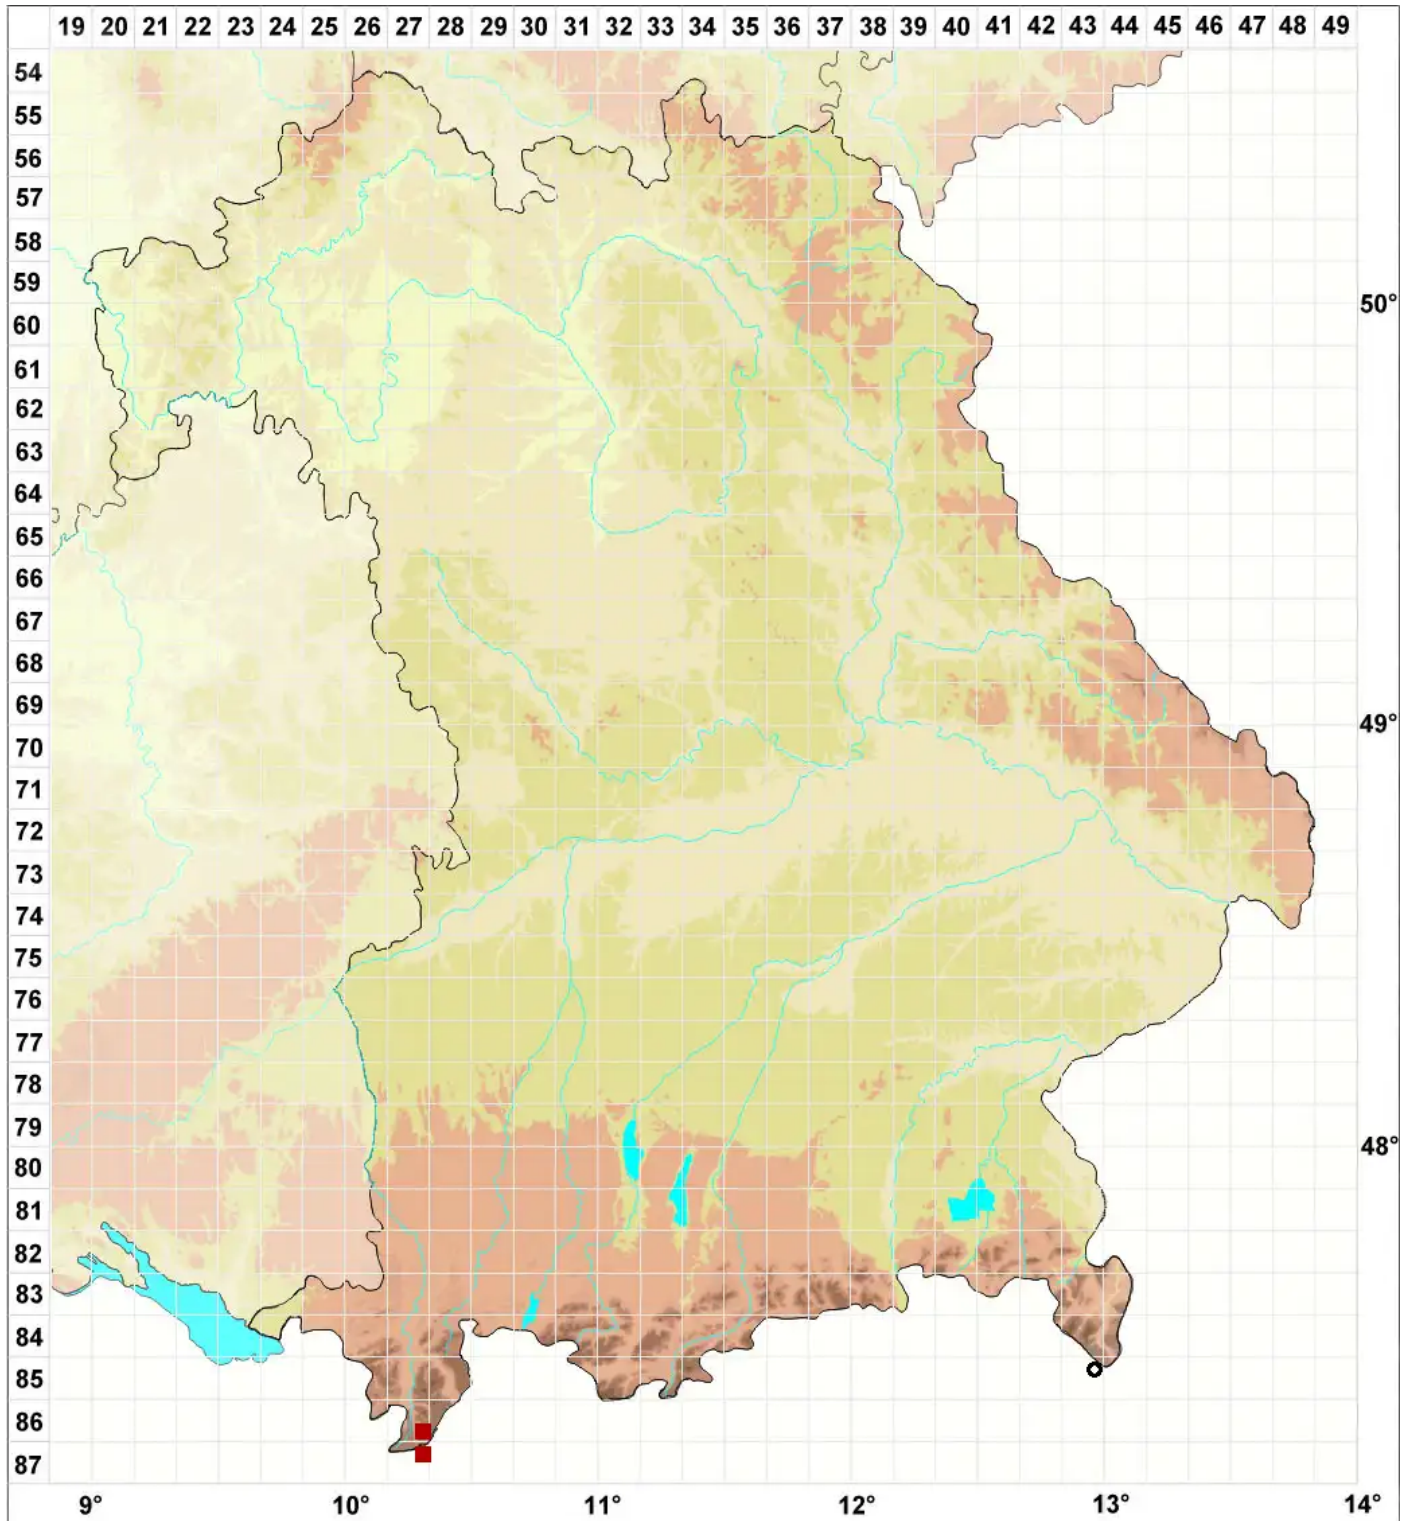

# Tortula leucostoma (R.Br.) Hook. & Grev.

## Weißmündiges Drehzahnmoos

Legende:

**Symbole:**

Ausgefülltes Symbol:  
Zeitraum von 1980 bis heute (Aktuelle Angabe)

Leeres Symbol:  
Zeitraum vor 1980 (Altangabe)

Quadrat: Herbarbeleg