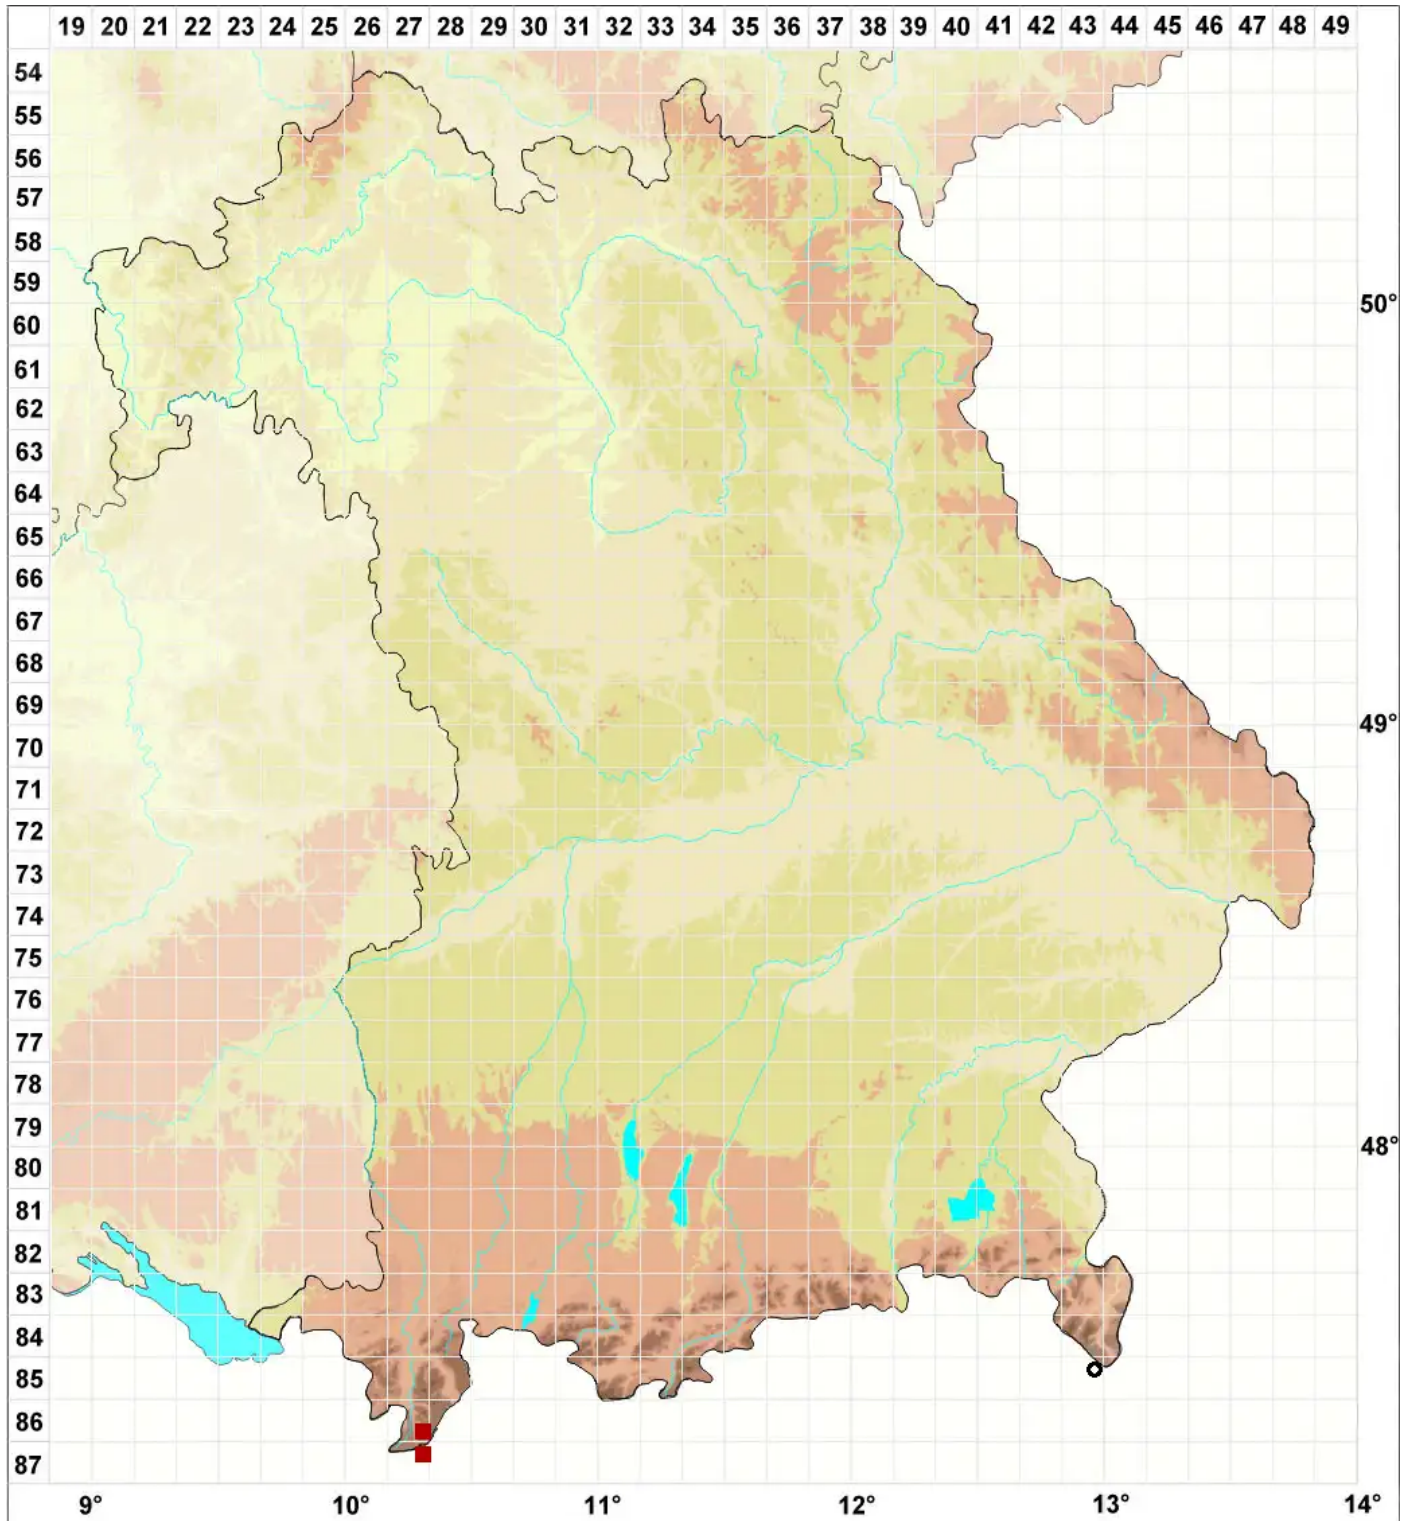

Tortula leucostoma (R.Br.) Hook. & Grev.

Weißmündiges Drehzahnmoos

Legende:

Symbole:

Ausgefülltes Symbol:
Zeitraum von 1980 bis heute (Aktuelle Angabe)

Leeres Symbol:
Zeitraum vor 1980 (Altangabe)

Quadrat: Herbarbeleg