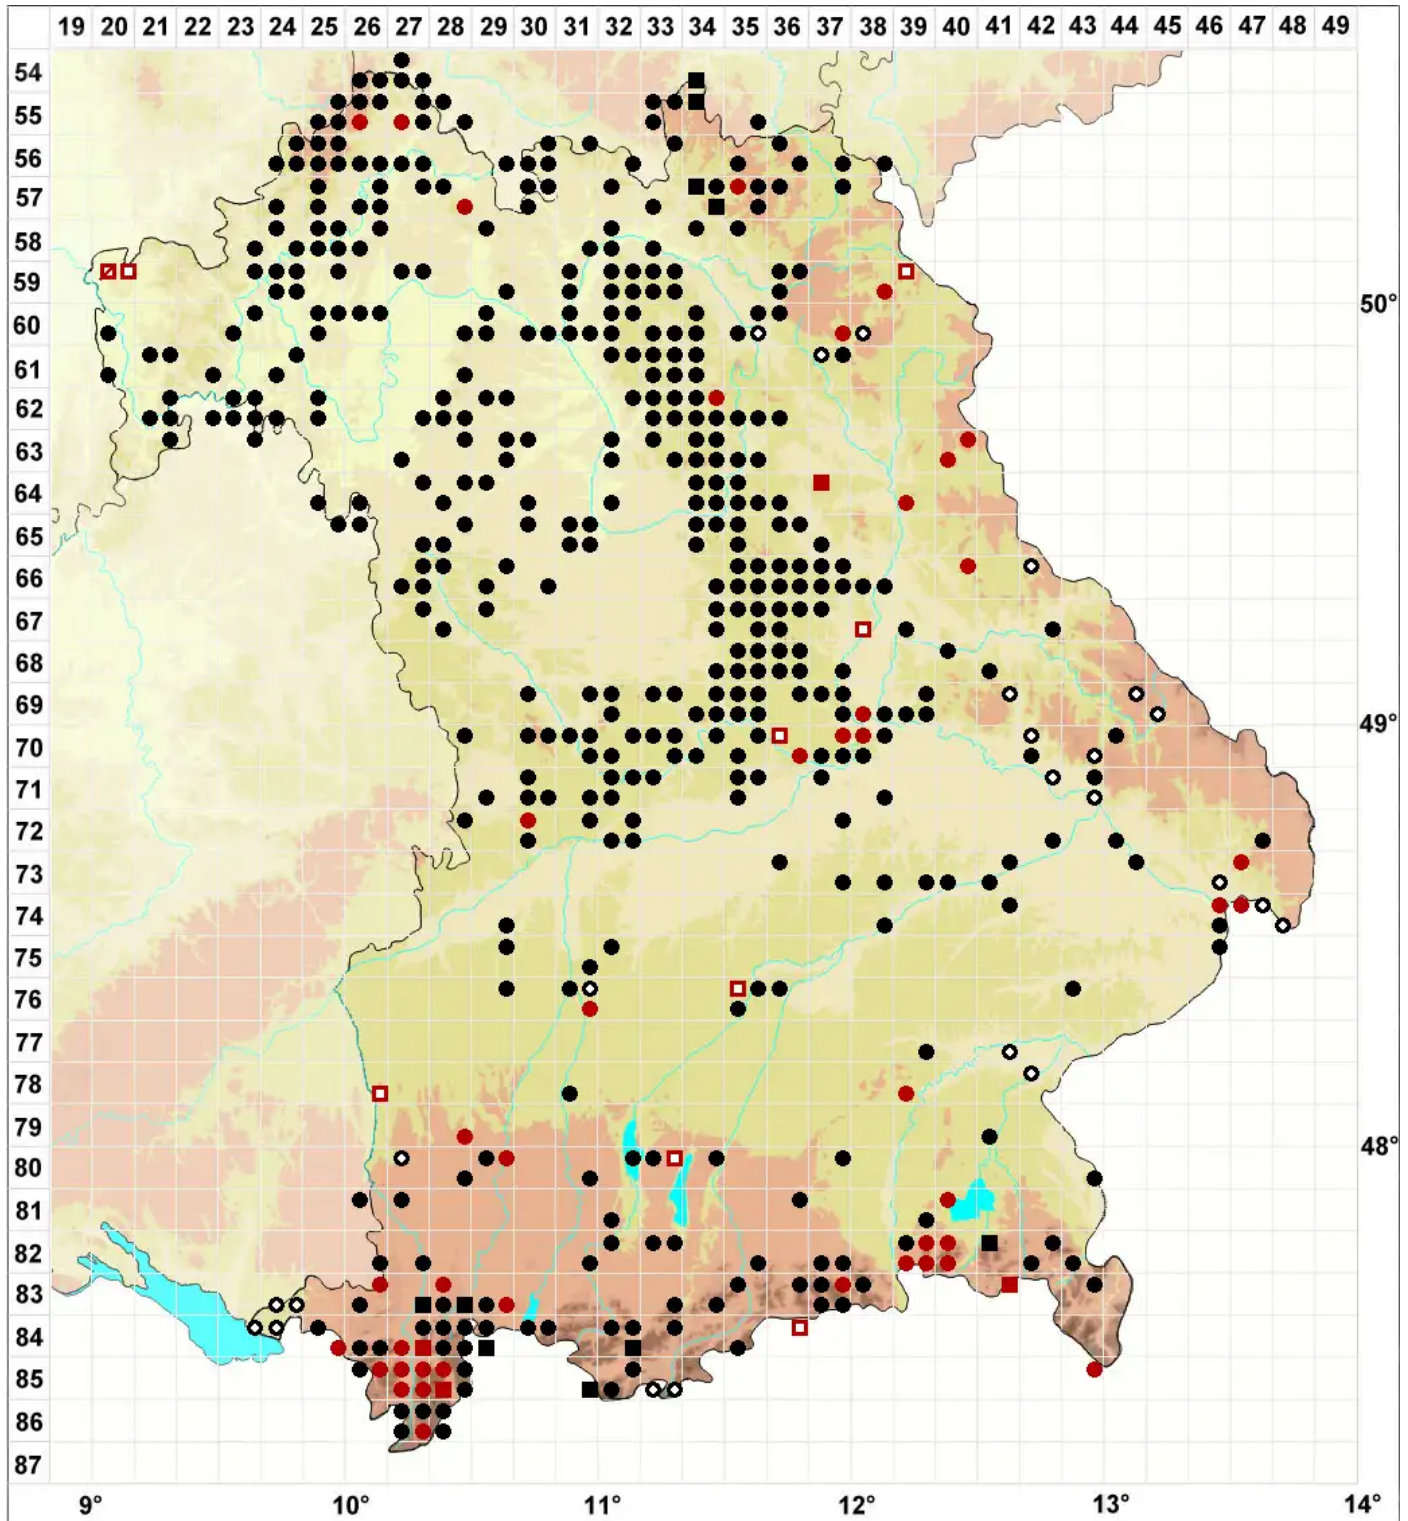

Tortula subulata Hedw.

Pfriemen-Drehzahnmoos

Legende:

Symbole:
Ausgefülltes Symbol:
Zeitraum von 1980 bis heute (Aktuelle Angabe)
Leeres Symbol:
Zeitraum vor 1980 (Altangabe)
Quadrat: Herbarbeleg