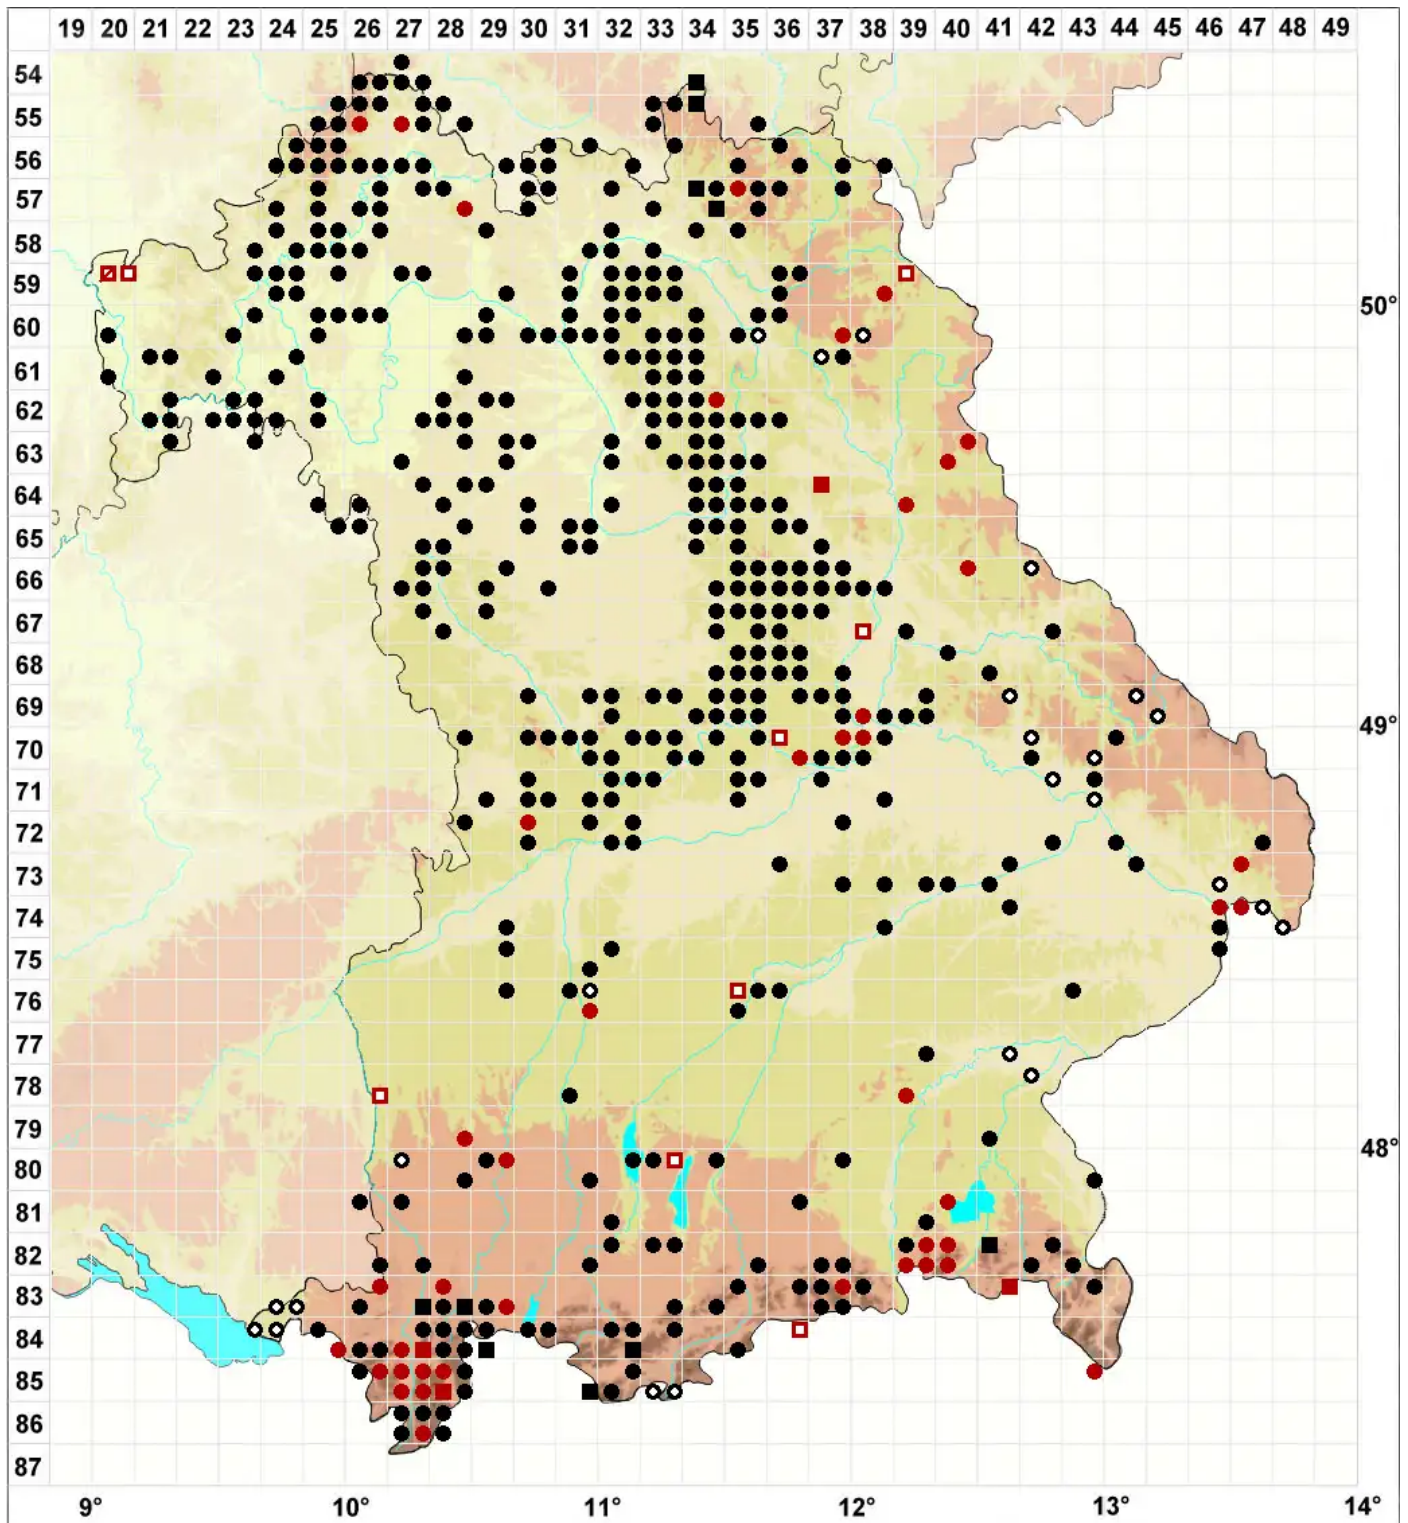

# Tortula subulata Hedw.

## Pfriemen-Drehzahnmoos

Legende:

- Symbole:**
- Ausgefülltes Symbol:  
Zeitraum von 1980 bis heute (Aktuelle Angabe)
  - Leeres Symbol:  
Zeitraum vor 1980 (Altangabe)
  - Quadrat: Herbarbeleg