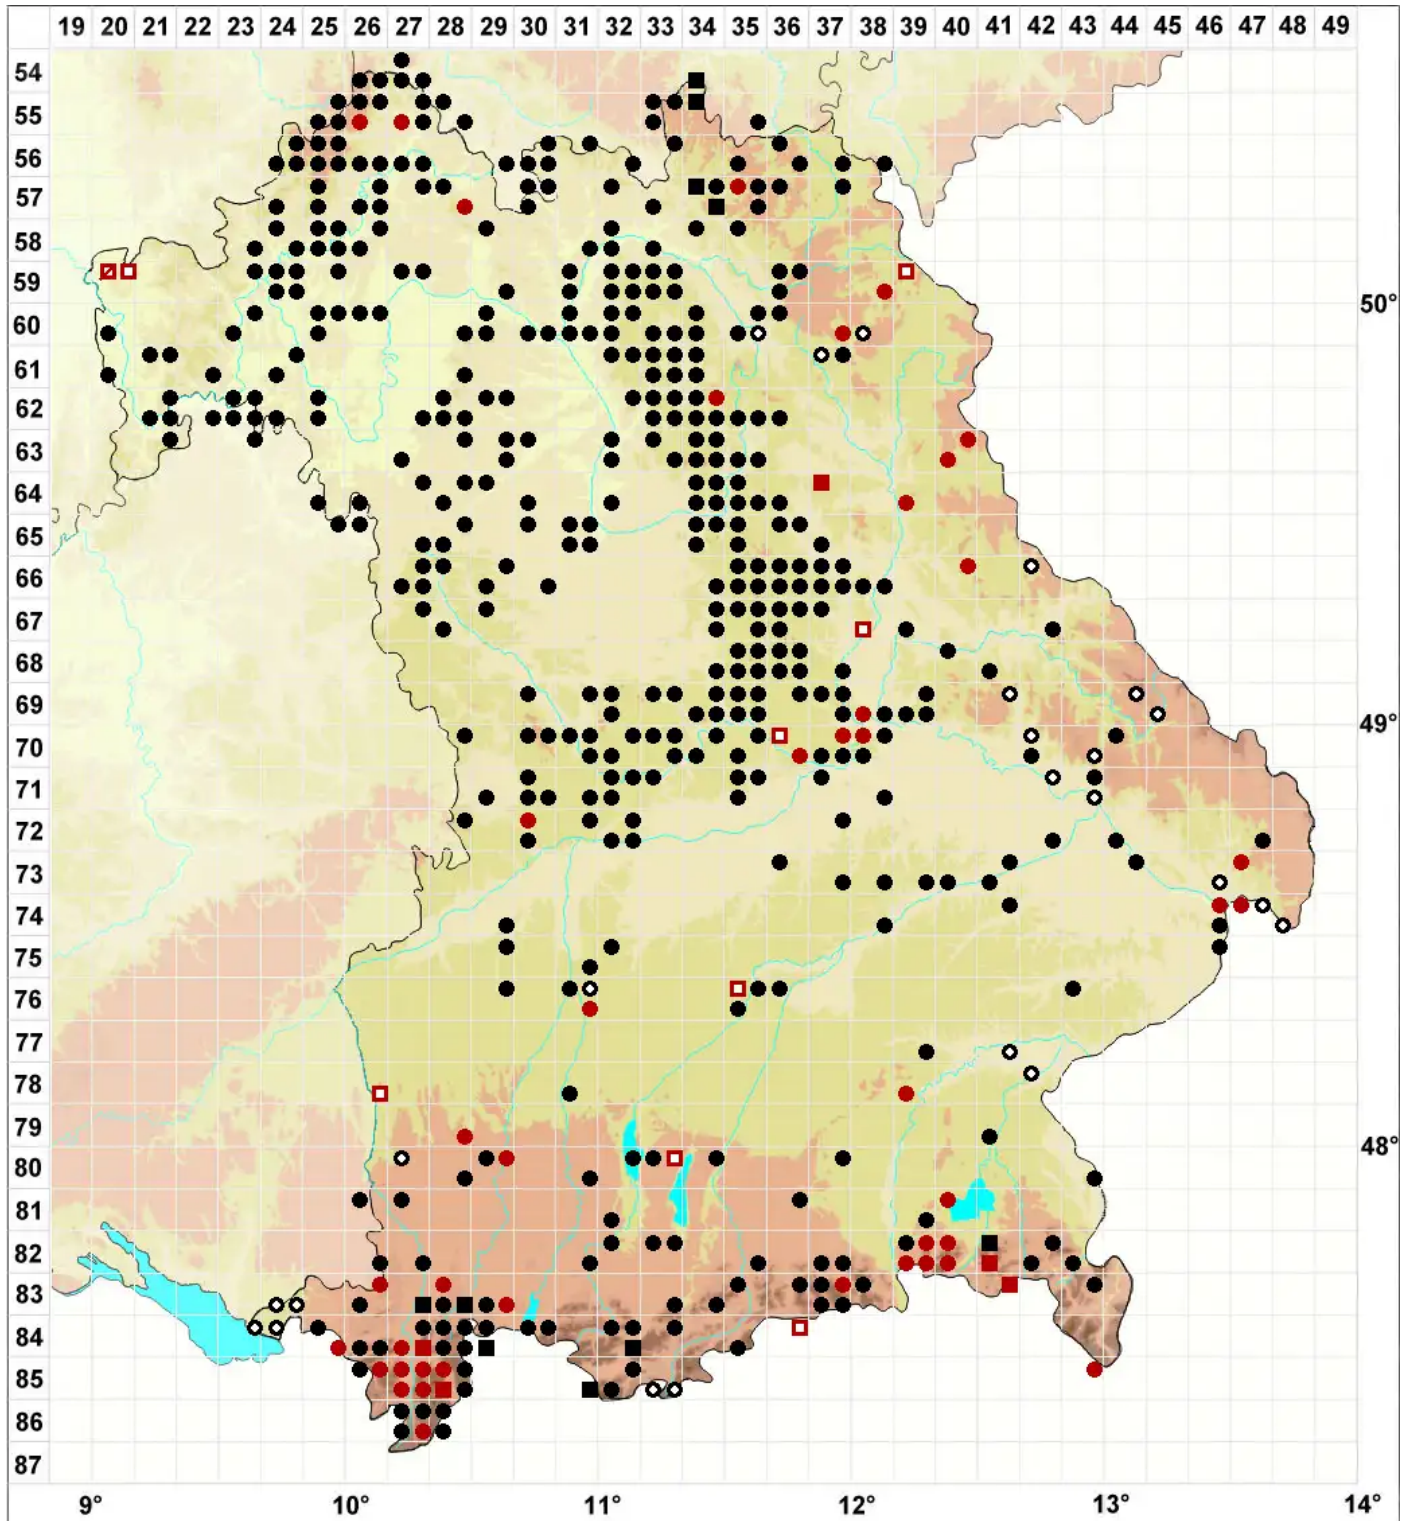

# Tortula subulata Hedw.

## Pfriemen-Drehzahnmoos

Legende:

- Symbole:**
- Ausgefülltes Symbol:  
Zeitraum von 1980 bis heute (Aktuelle Angabe)
  - Leeres Symbol:  
Zeitraum vor 1980 (Altangabe)
  - Quadrat: Herbarbeleg