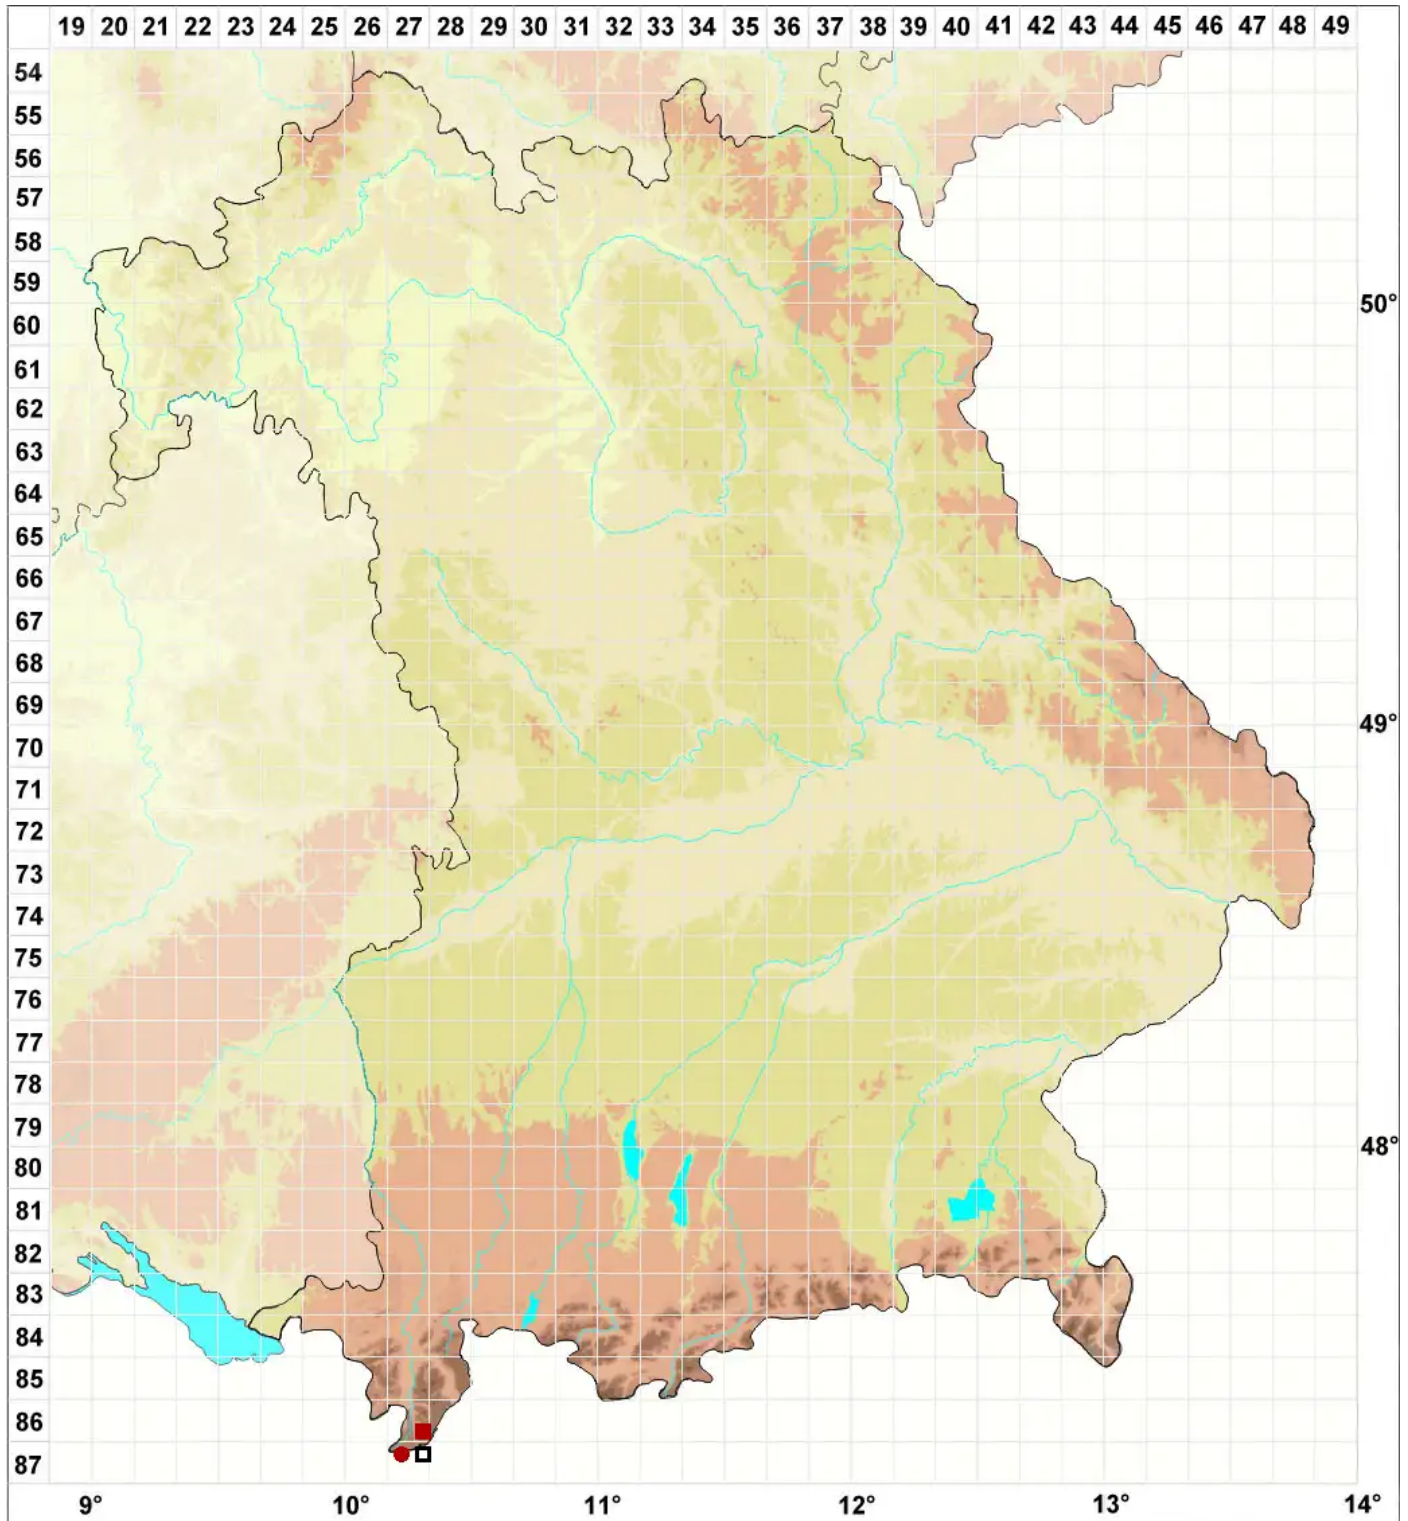

Tortula systylia (Schimp.) Lindb.

Deckelsäulchen-Drehzahnmoos

Legende:

Symbole:

Ausgefülltes Symbol:
Zeitraum von 1980 bis heute (Aktuelle Angabe)

Leeres Symbol:
Zeitraum vor 1980 (Altangabe)

Quadrat: Herbarbeleg