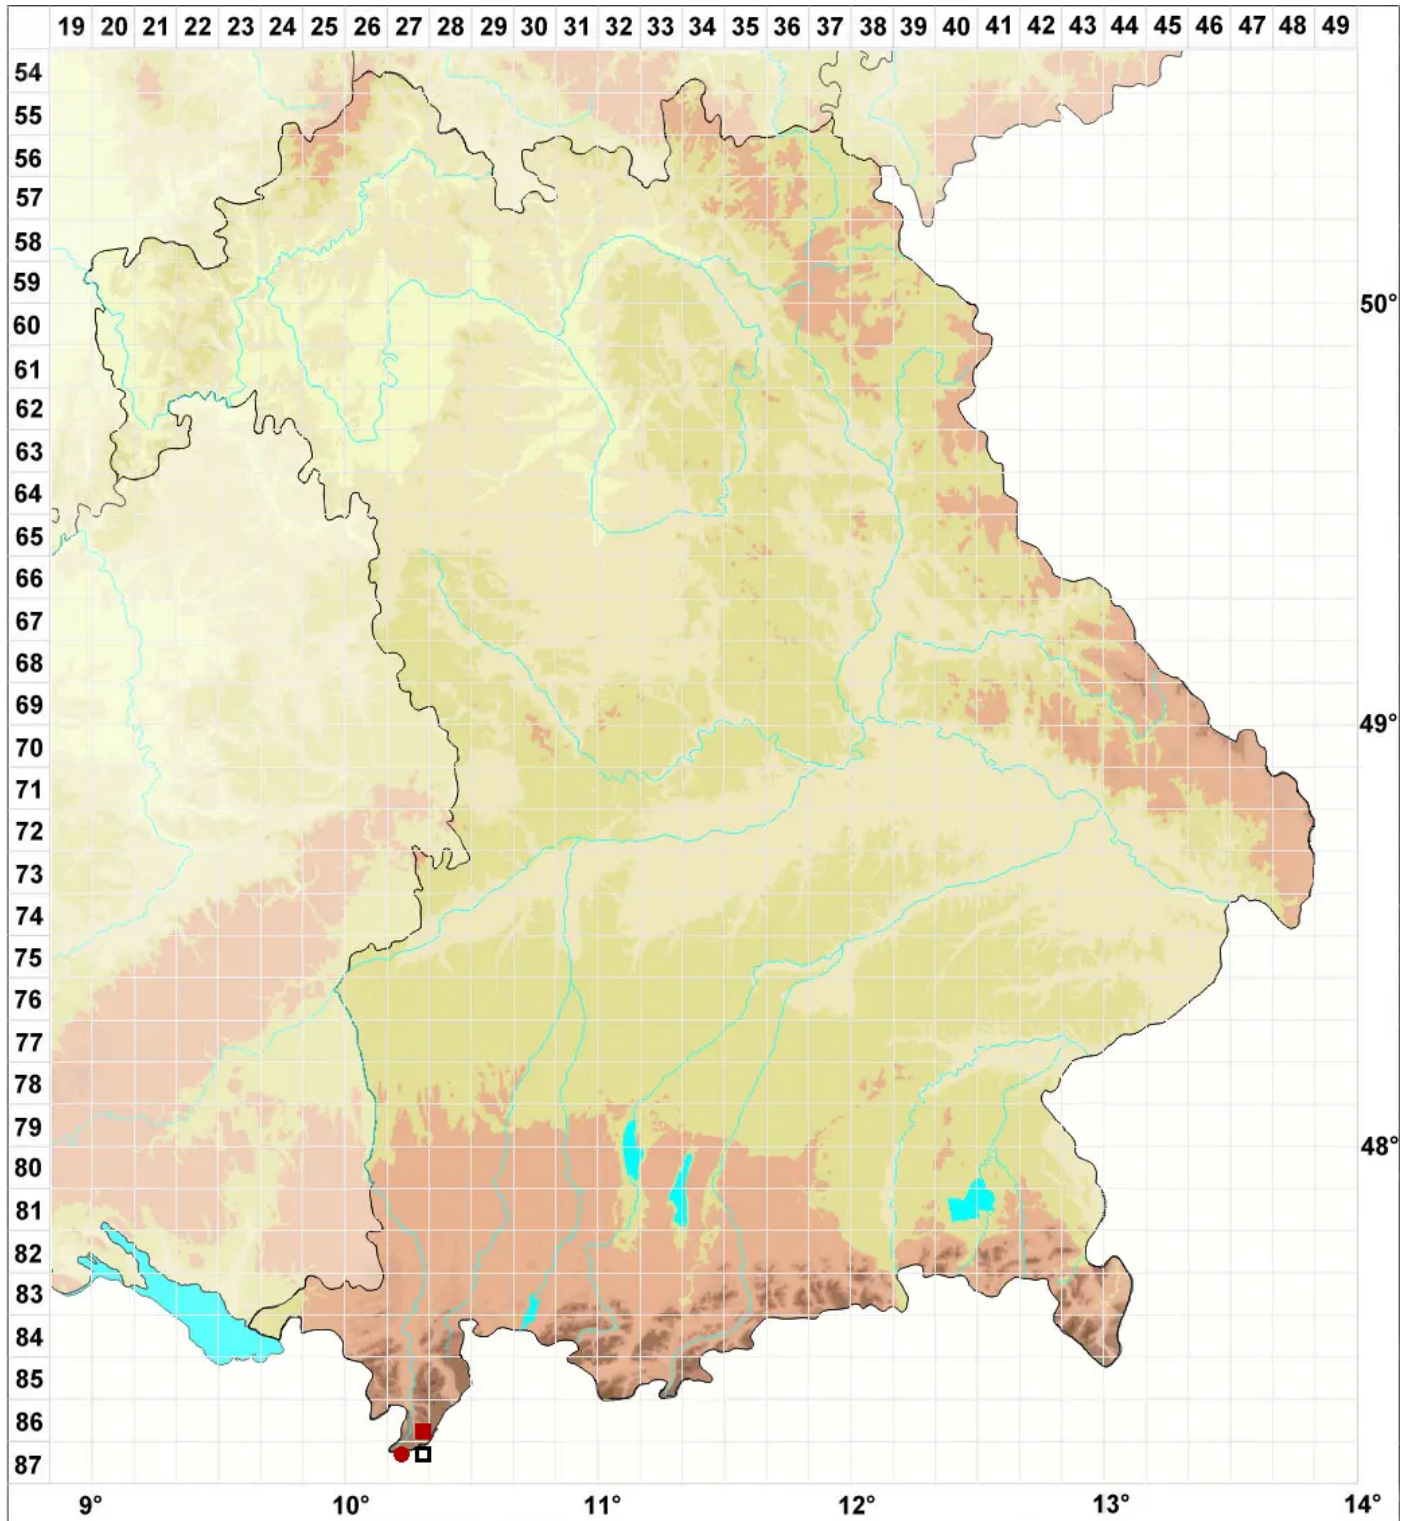

Tortula systylia (Schimp.) Lindb.

Deckelsäulchen-Drehzahnmoos

Legende:

Symbole:

Ausgefülltes Symbol:
Zeitraum von 1980 bis heute (Aktuelle Angabe)

Leeres Symbol:
Zeitraum vor 1980 (Altangabe)

Quadrat: Herbarbeleg