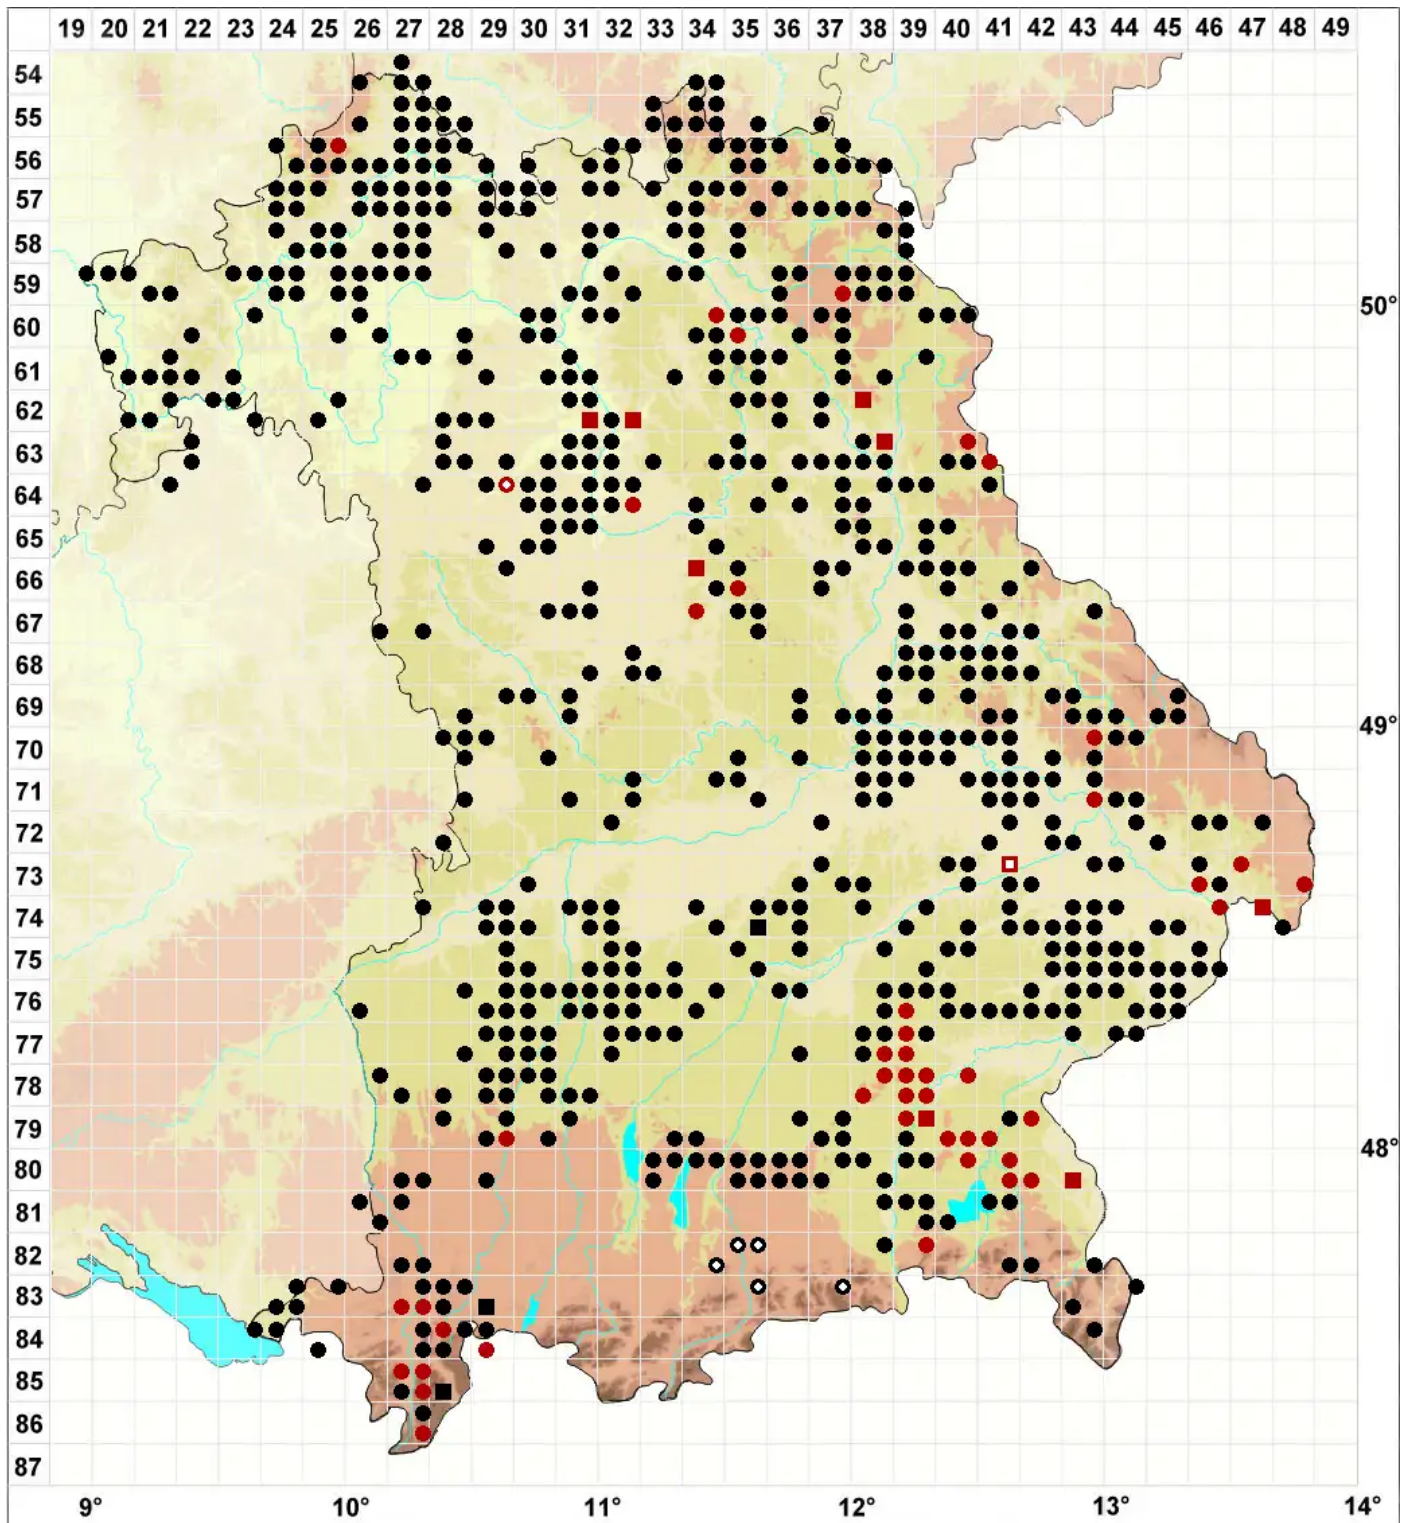

Tortula truncata (Hedw.) Mitt.

Abgestutztes Drehzahnmoos

Legende:

Symbole:

Ausgefülltes Symbol:
Zeitraum von 1980 bis heute (Aktuelle Angabe)

Leeres Symbol:
Zeitraum vor 1980 (Altangabe)

Quadrat: Herbarbeleg