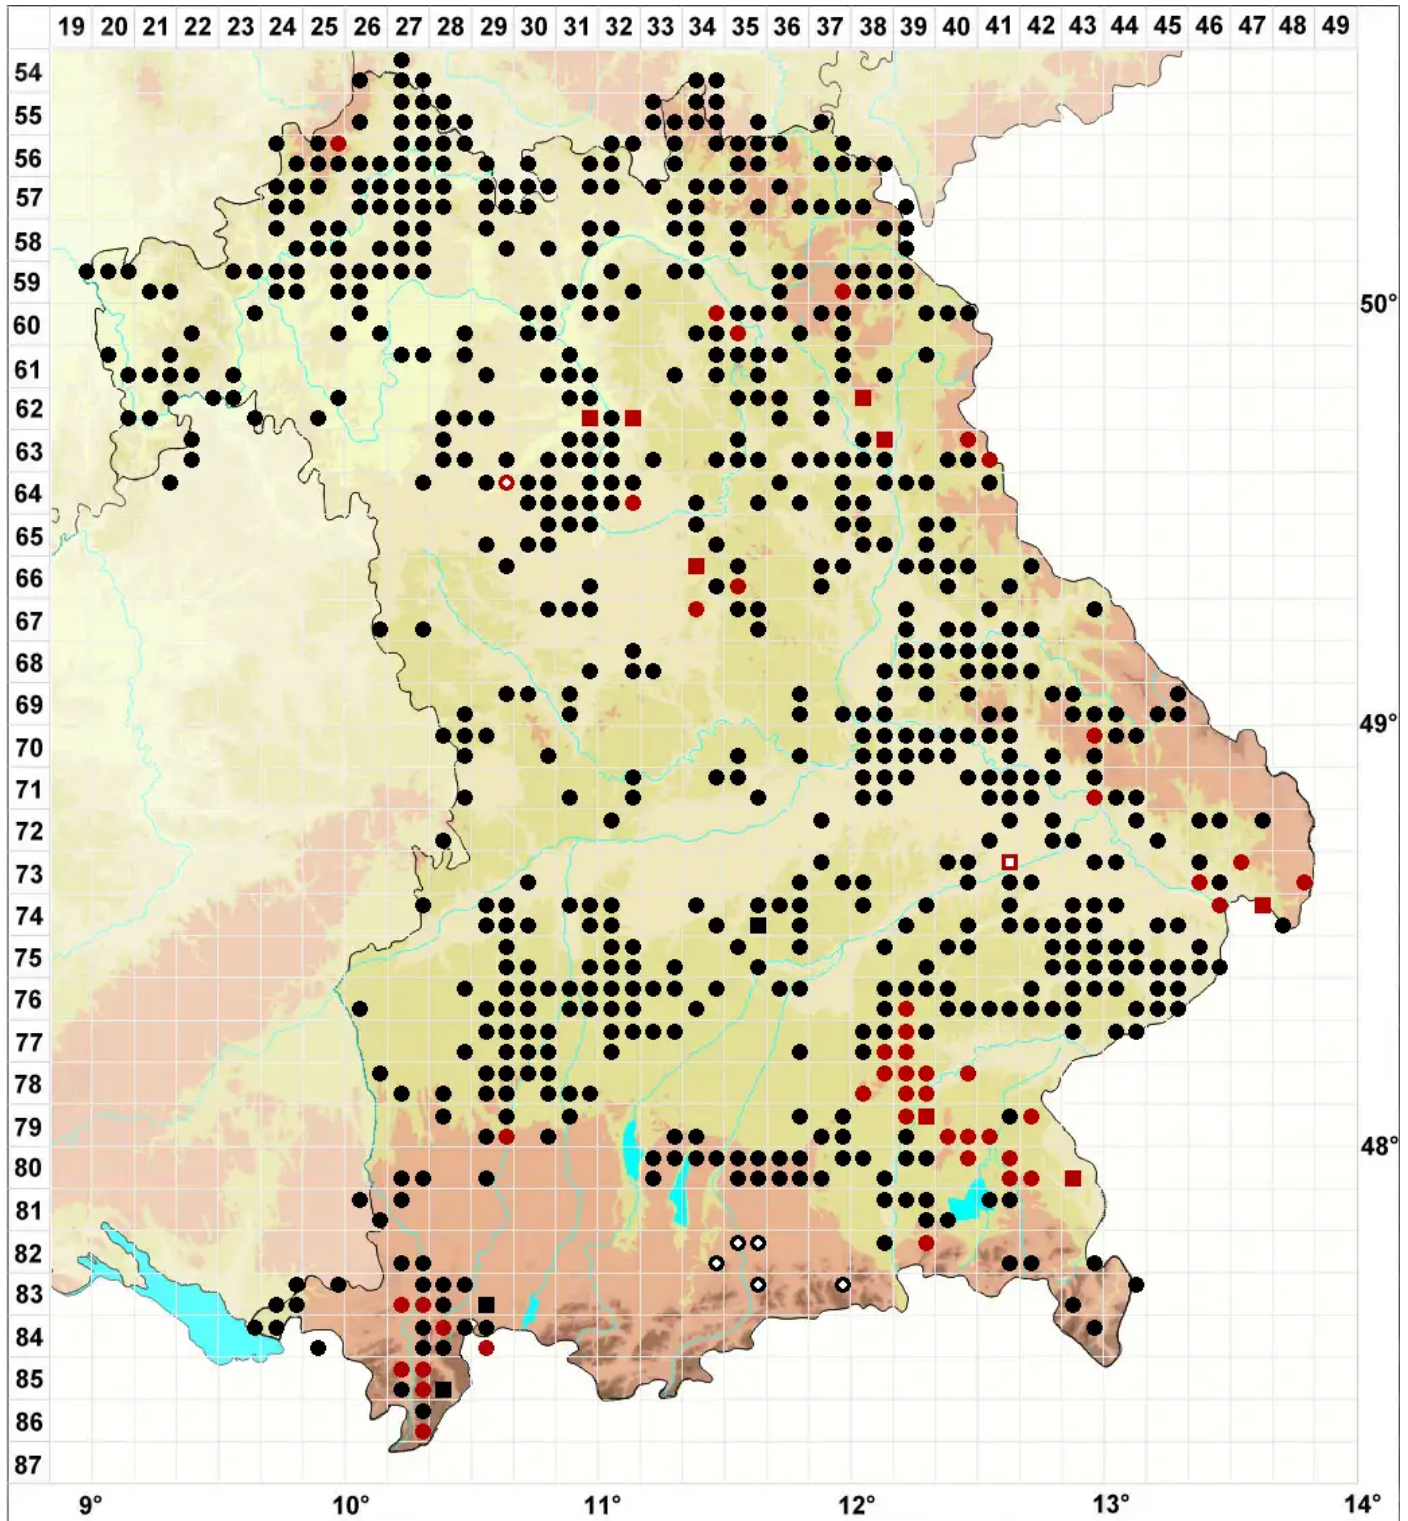

Tortula truncata (Hedw.) Mitt.

Abgestutztes Drehzahnmoos

Legende:

- Symbole:**
- Ausgefülltes Symbol:
Zeitraum von 1980 bis heute (Aktuelle Angabe)
 - Leeres Symbol:
Zeitraum vor 1980 (Altangabe)
 - Quadrat: Herbarbeleg