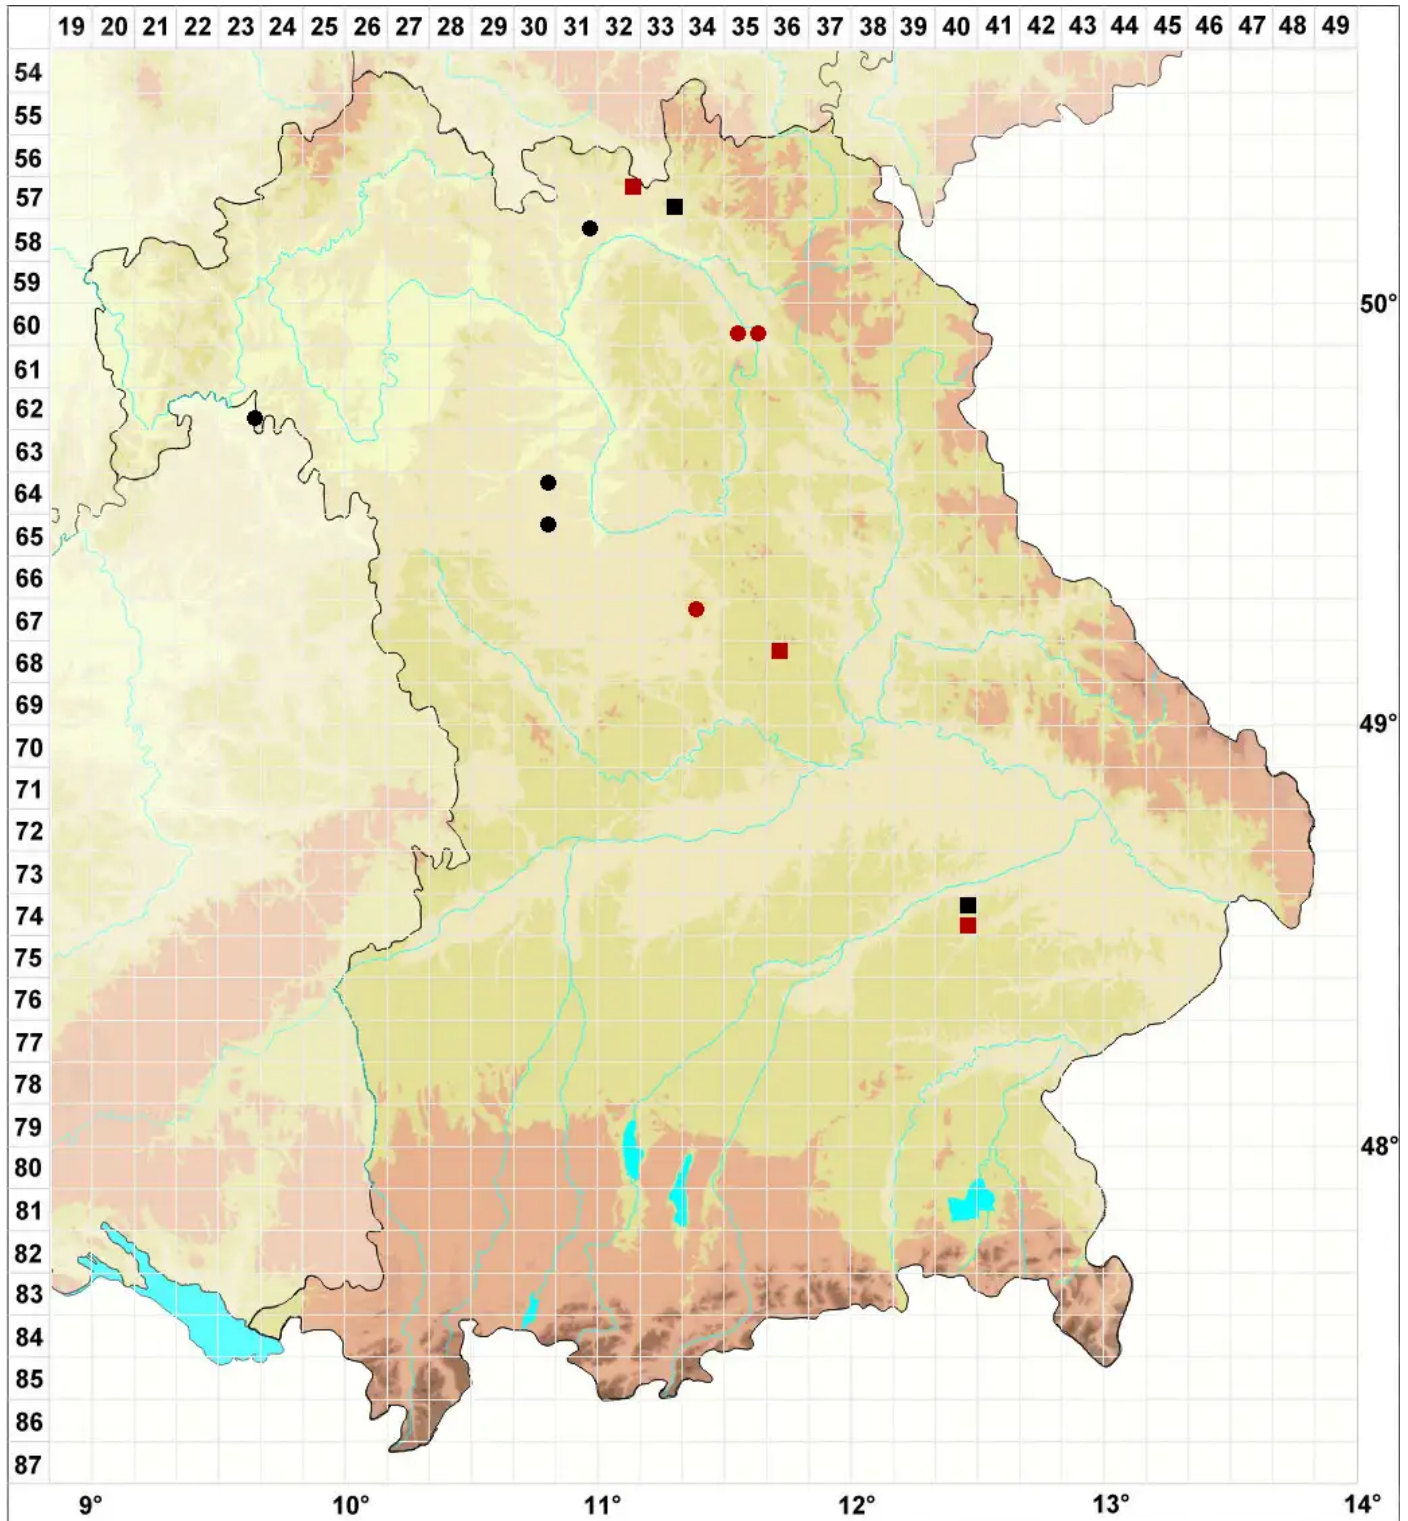

Leptophascum leptophyllum (Müll.Hal.) J.Guerra & M.J.Cano

Bruchblättriges Scheinglanzmoos, Feinblättriges Neuglanzmoos

Legende:

Symbole:

Ausgefülltes Symbol:
Zeitraum von 1980 bis heute (Aktuelle Angabe)

Leeres Symbol:
Zeitraum vor 1980 (Altangabe)

Quadrat: Herbarbeleg