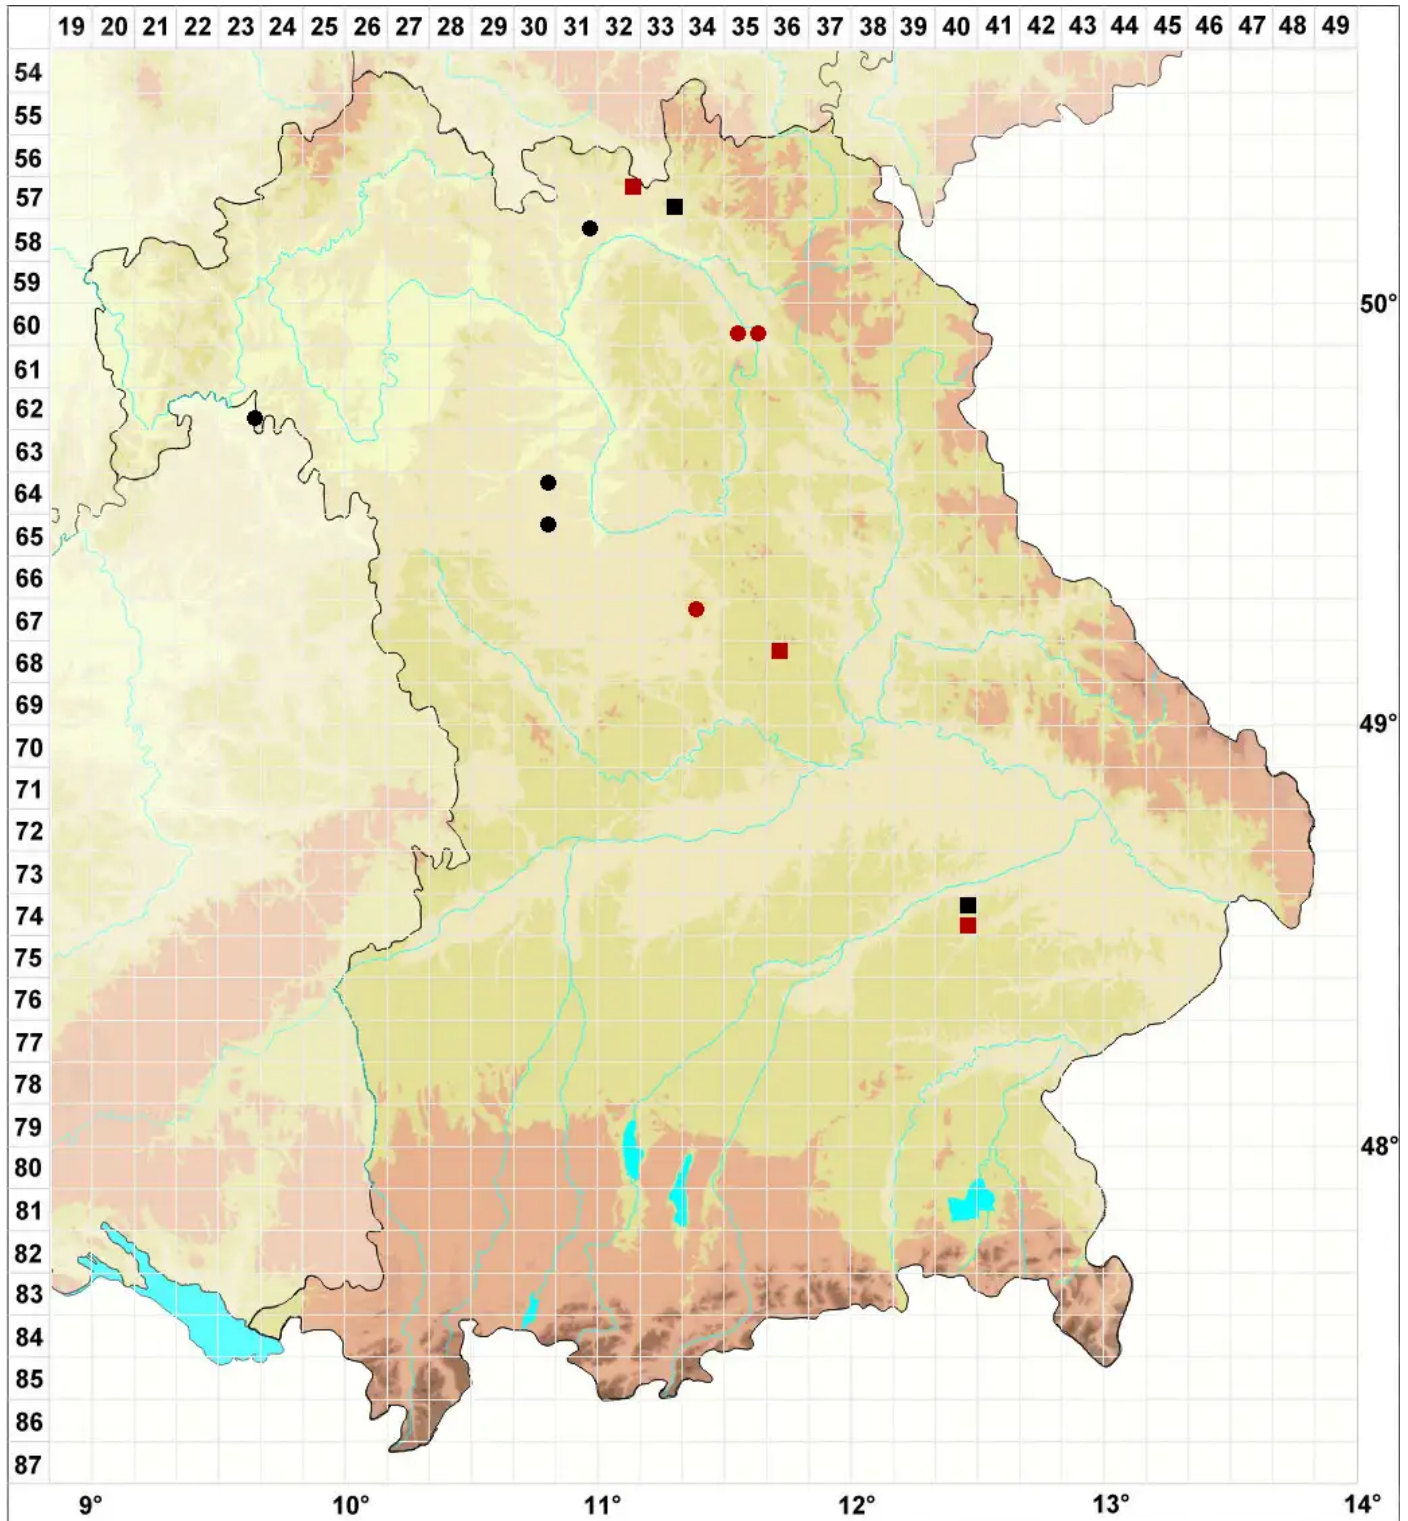

# Leptophascum leptophyllum (Müll.Hal.) J.Guerra & M.J.Cano

Bruchblättriges Scheinglanzmoos, Feinblättriges Neuglanzmoos

Legende:

**Symbole:**

Ausgefülltes Symbol:  
Zeitraum von 1980 bis heute (Aktuelle Angabe)

Leeres Symbol:  
Zeitraum vor 1980 (Altangabe)

Quadrat: Herbarbeleg