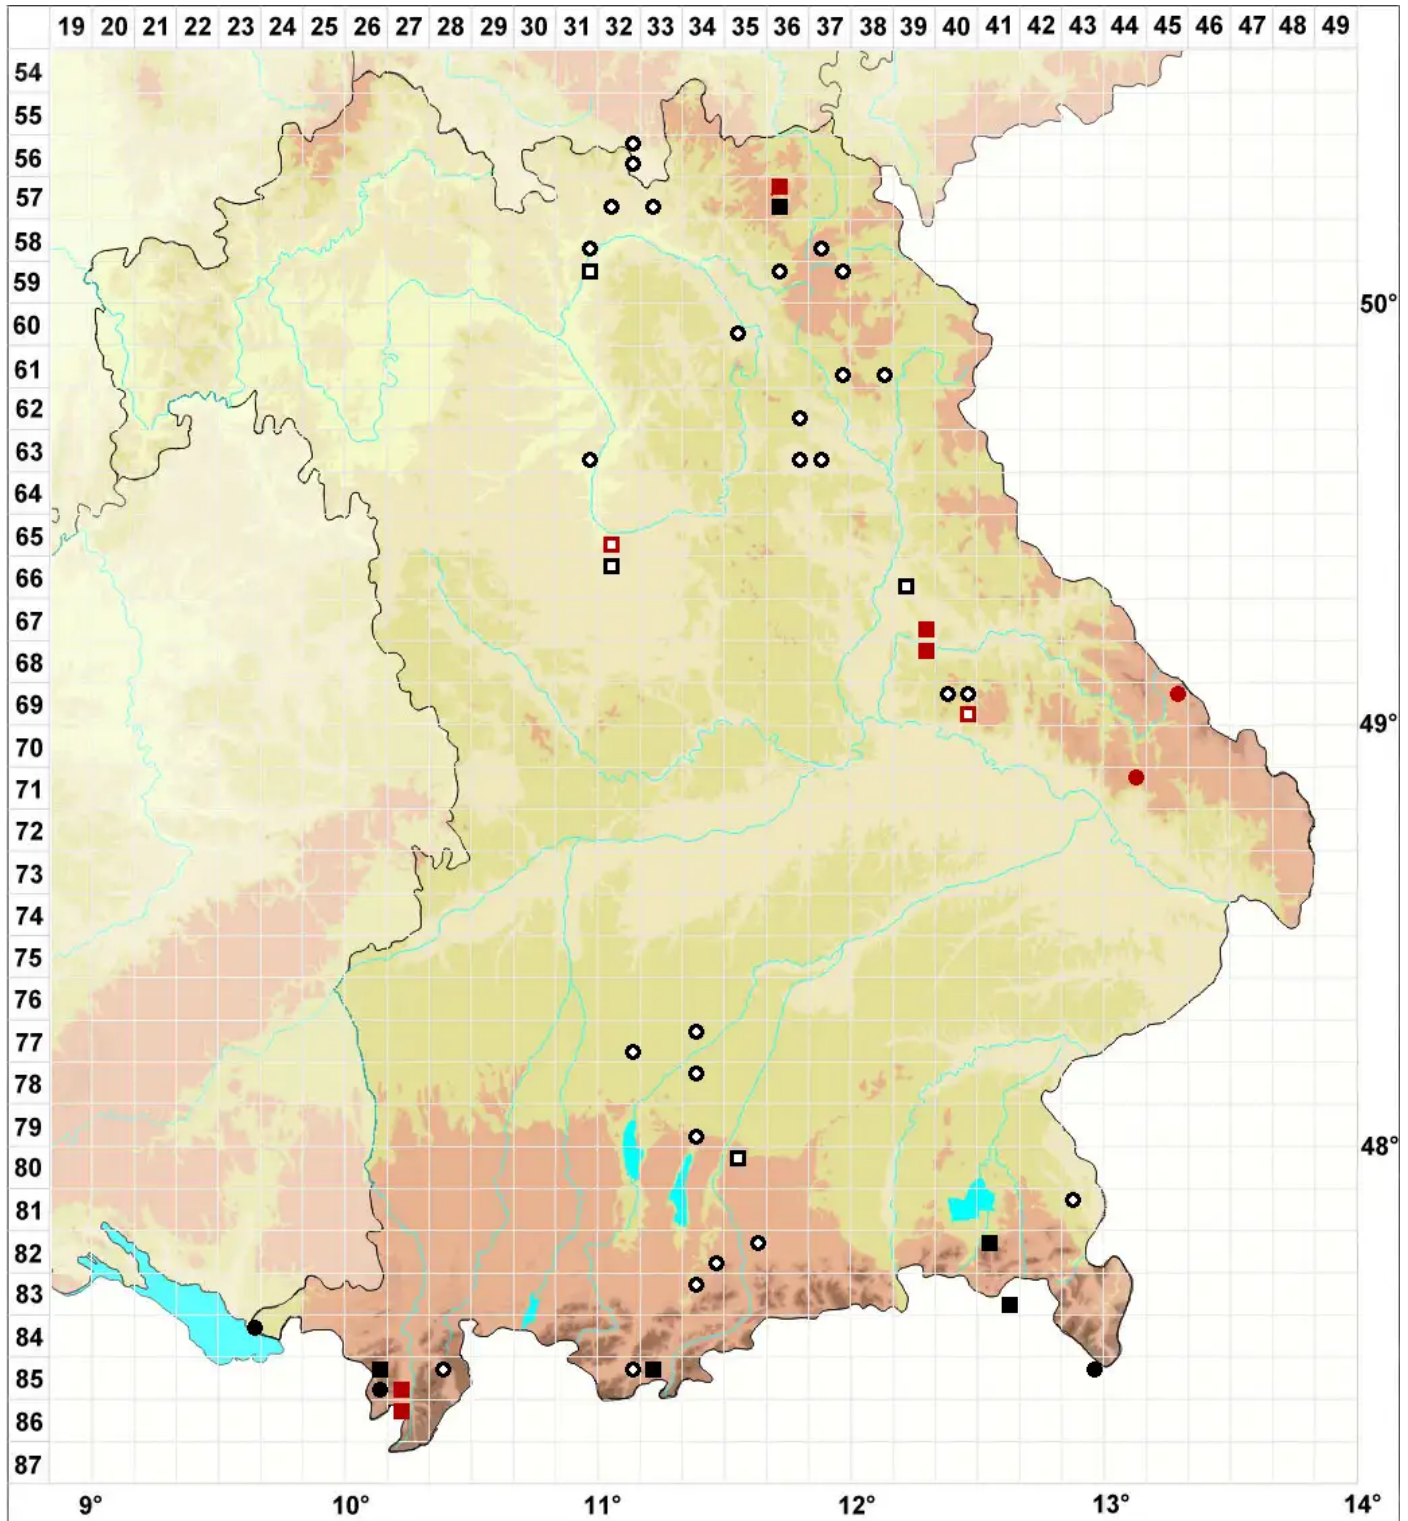

Trematodon ambiguus (Hedw.) Hornsch.

Gelbstieliges Lochzahnmoos

Legende:

Symbole:
Ausgefülltes Symbol:
Zeitraum von 1980 bis heute (Aktuelle Angabe)
Leeres Symbol:
Zeitraum vor 1980 (Altangabe)
Quadrat: Herbarbeleg