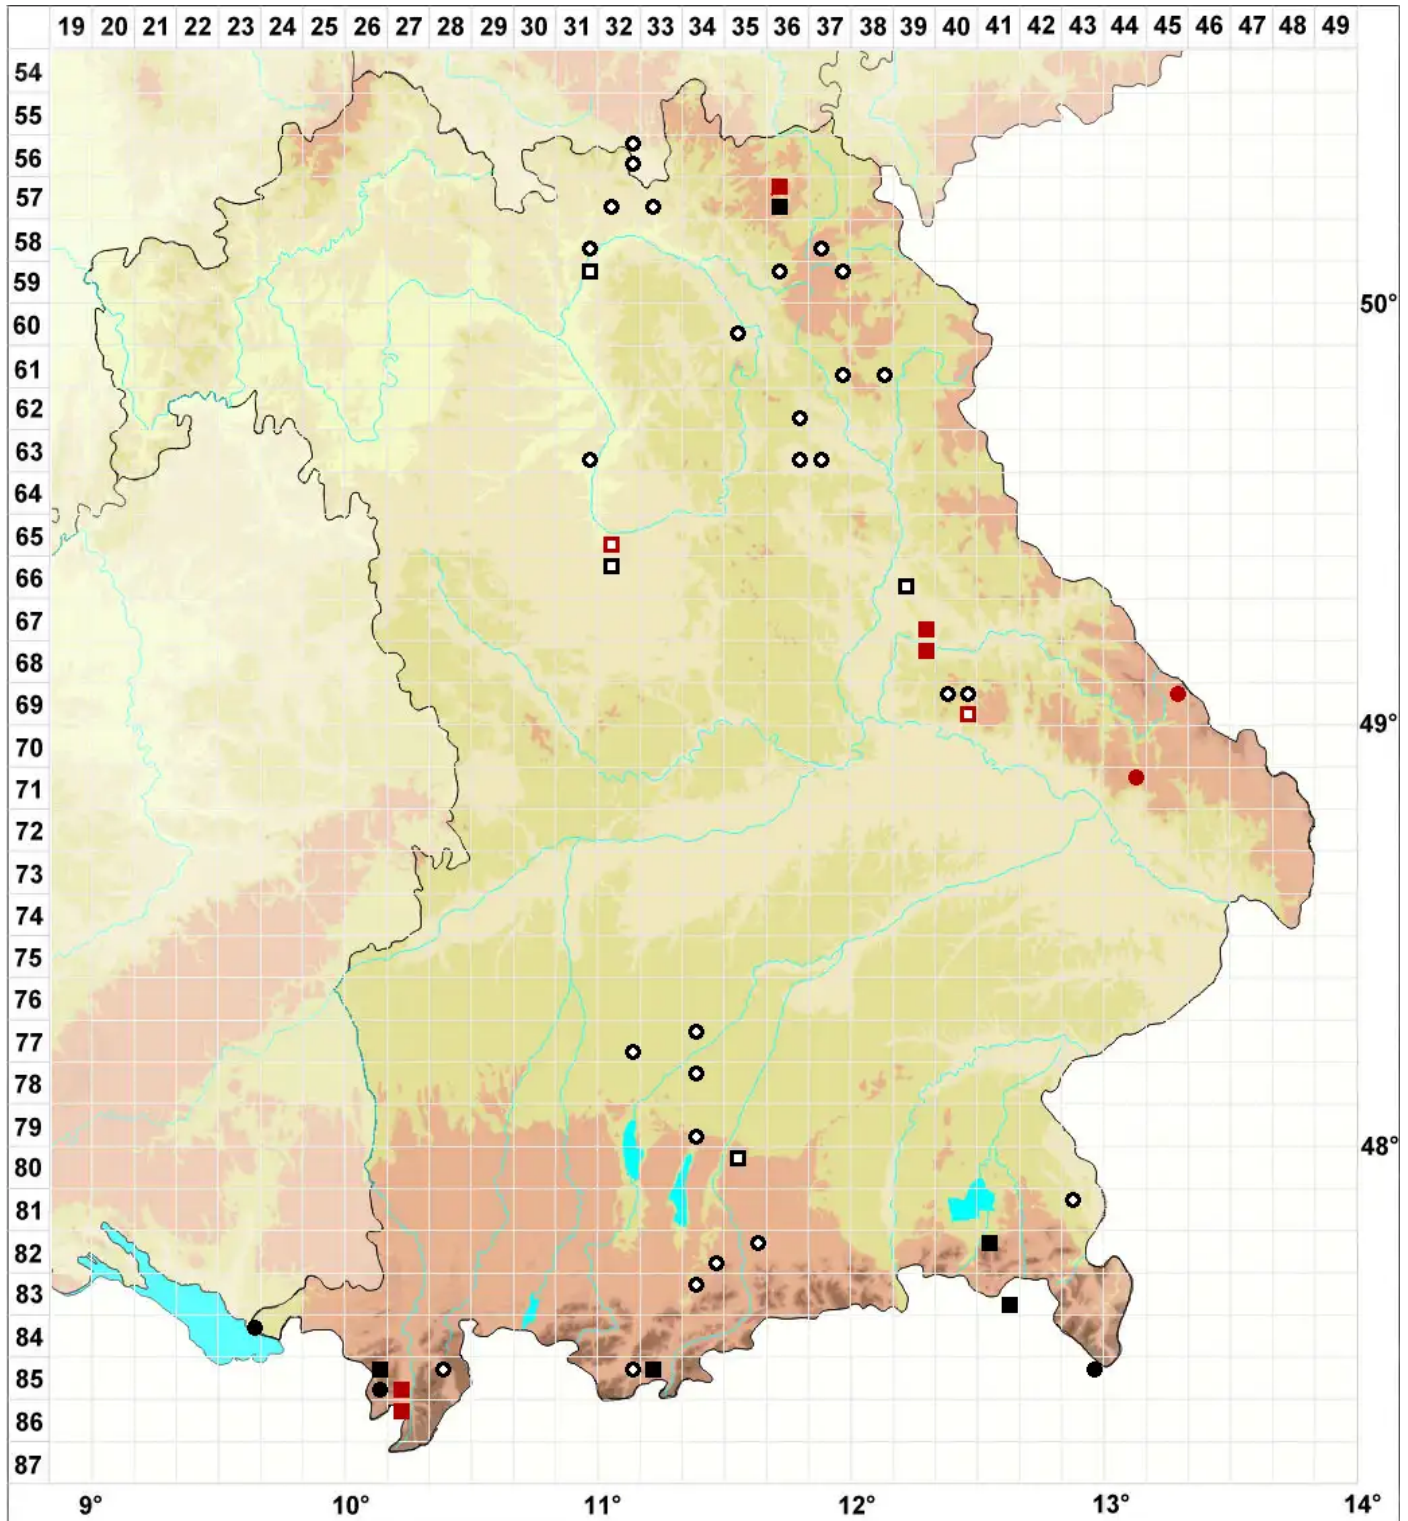

Trematodon ambiguus (Hedw.) Hornsch.

Gelbstieliges Lochzahnmoos

Legende:

Symbole:

Ausgefülltes Symbol:
Zeitraum von 1980 bis heute (Aktuelle Angabe)

Leeres Symbol:
Zeitraum vor 1980 (Altangabe)

Quadrat: Herbarbeleg